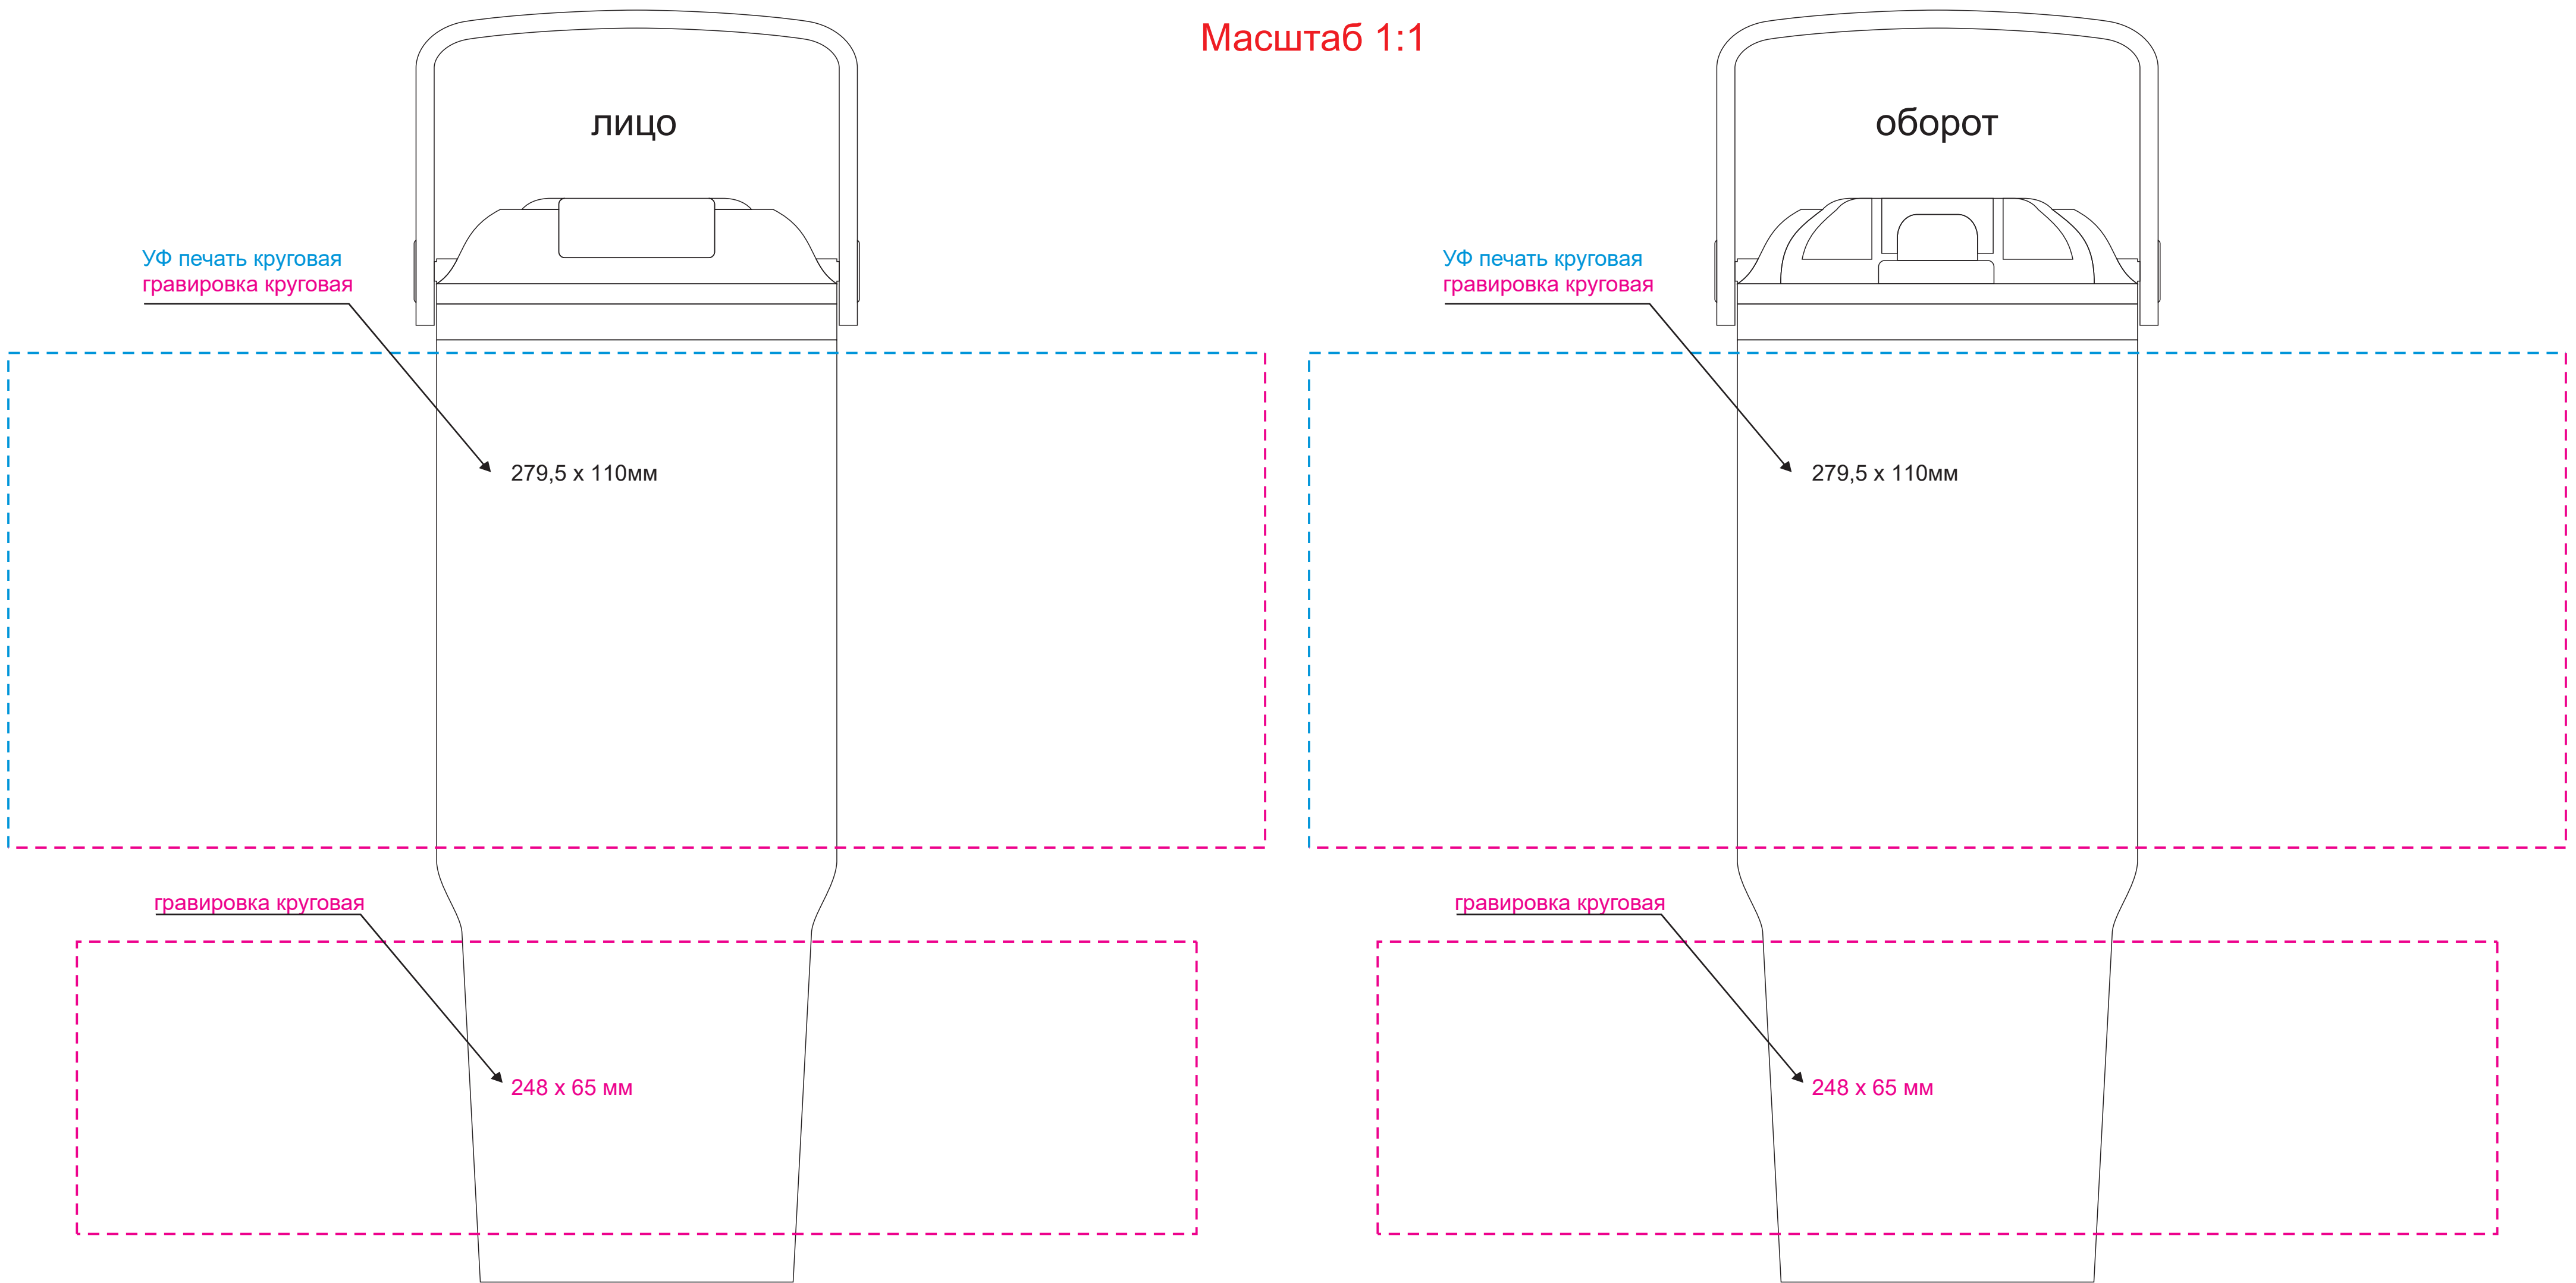

Масштаб 1:1

- ПРИ НАНЕСЕНИИ ЛАКА НЕИЗБЕЖНО ПОПАДАНИЕ ПЫЛИ. БРАКОМ НЕ ЯВЛЯЕТСЯ.
- ПРИ СОВМЕЩЕНИИ ДВУХ ВИДОВ НАНЕСЕНИЯ ДОПУСКАЕТСЯ СМЕЩЕНИЕ
ИЗОБРАЖЕНИЯ В ПРЕДЕЛАХ 2,5-3 ММ

Модель	Термокружка вакуумная Montana, синяя
Артикул	23015.030
Количество	
Способ нанесения	
Цветность	
Размер нанесения	

шубер

Размер изделия в макете может отличаться от реального размера упаковки.
Portobello рекомендует запуск шубера через образец.