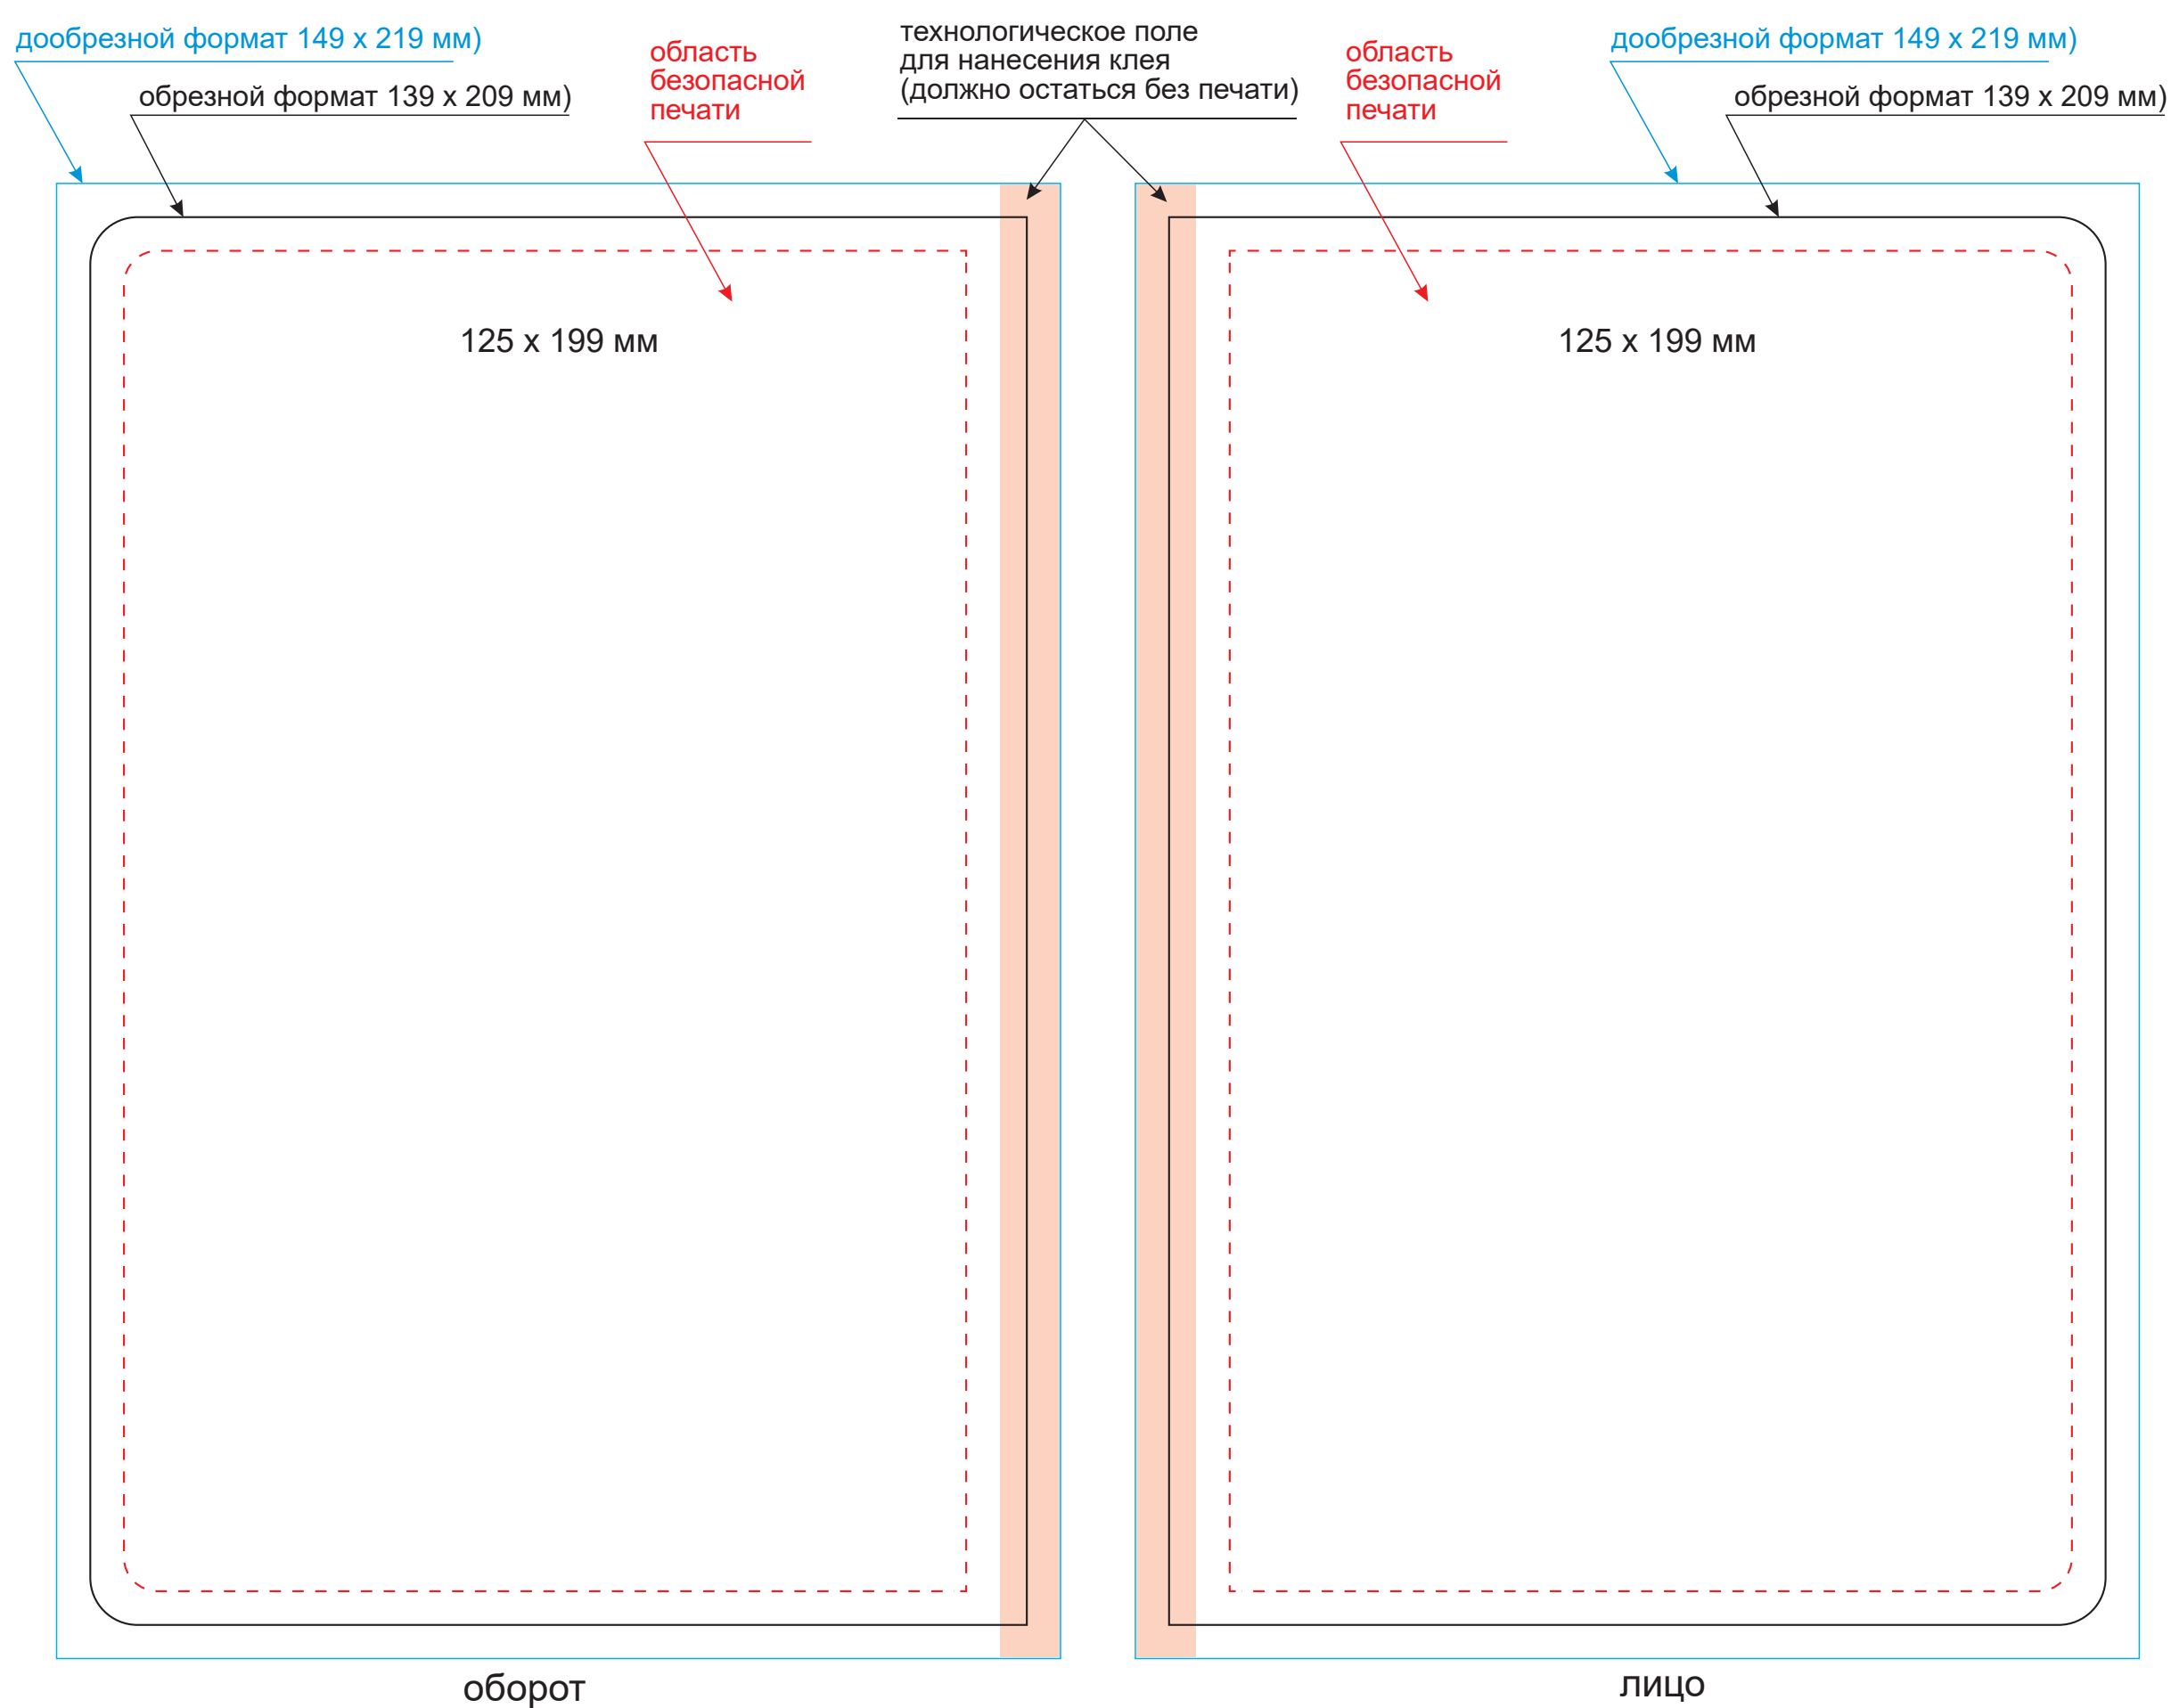

Обложка
Масштаб 1:1

Вклейка
Масштаб 1:1

- ПРИ СОВМЕЩЕНИИ ДВУХ ВИДОВ НАНЕСЕНИЯ ДОПУСКАЕТСЯ СМЕЩЕНИЕ
ИЗОБРАЖЕНИЯ В ПРЕДЕЛАХ 2,5-3 ММ

Модель	Ежедневник Molto недатированный, синий
Артикул	24285.030
Количество	
Способ нанесения	
Цветность	
Размер нанесения	