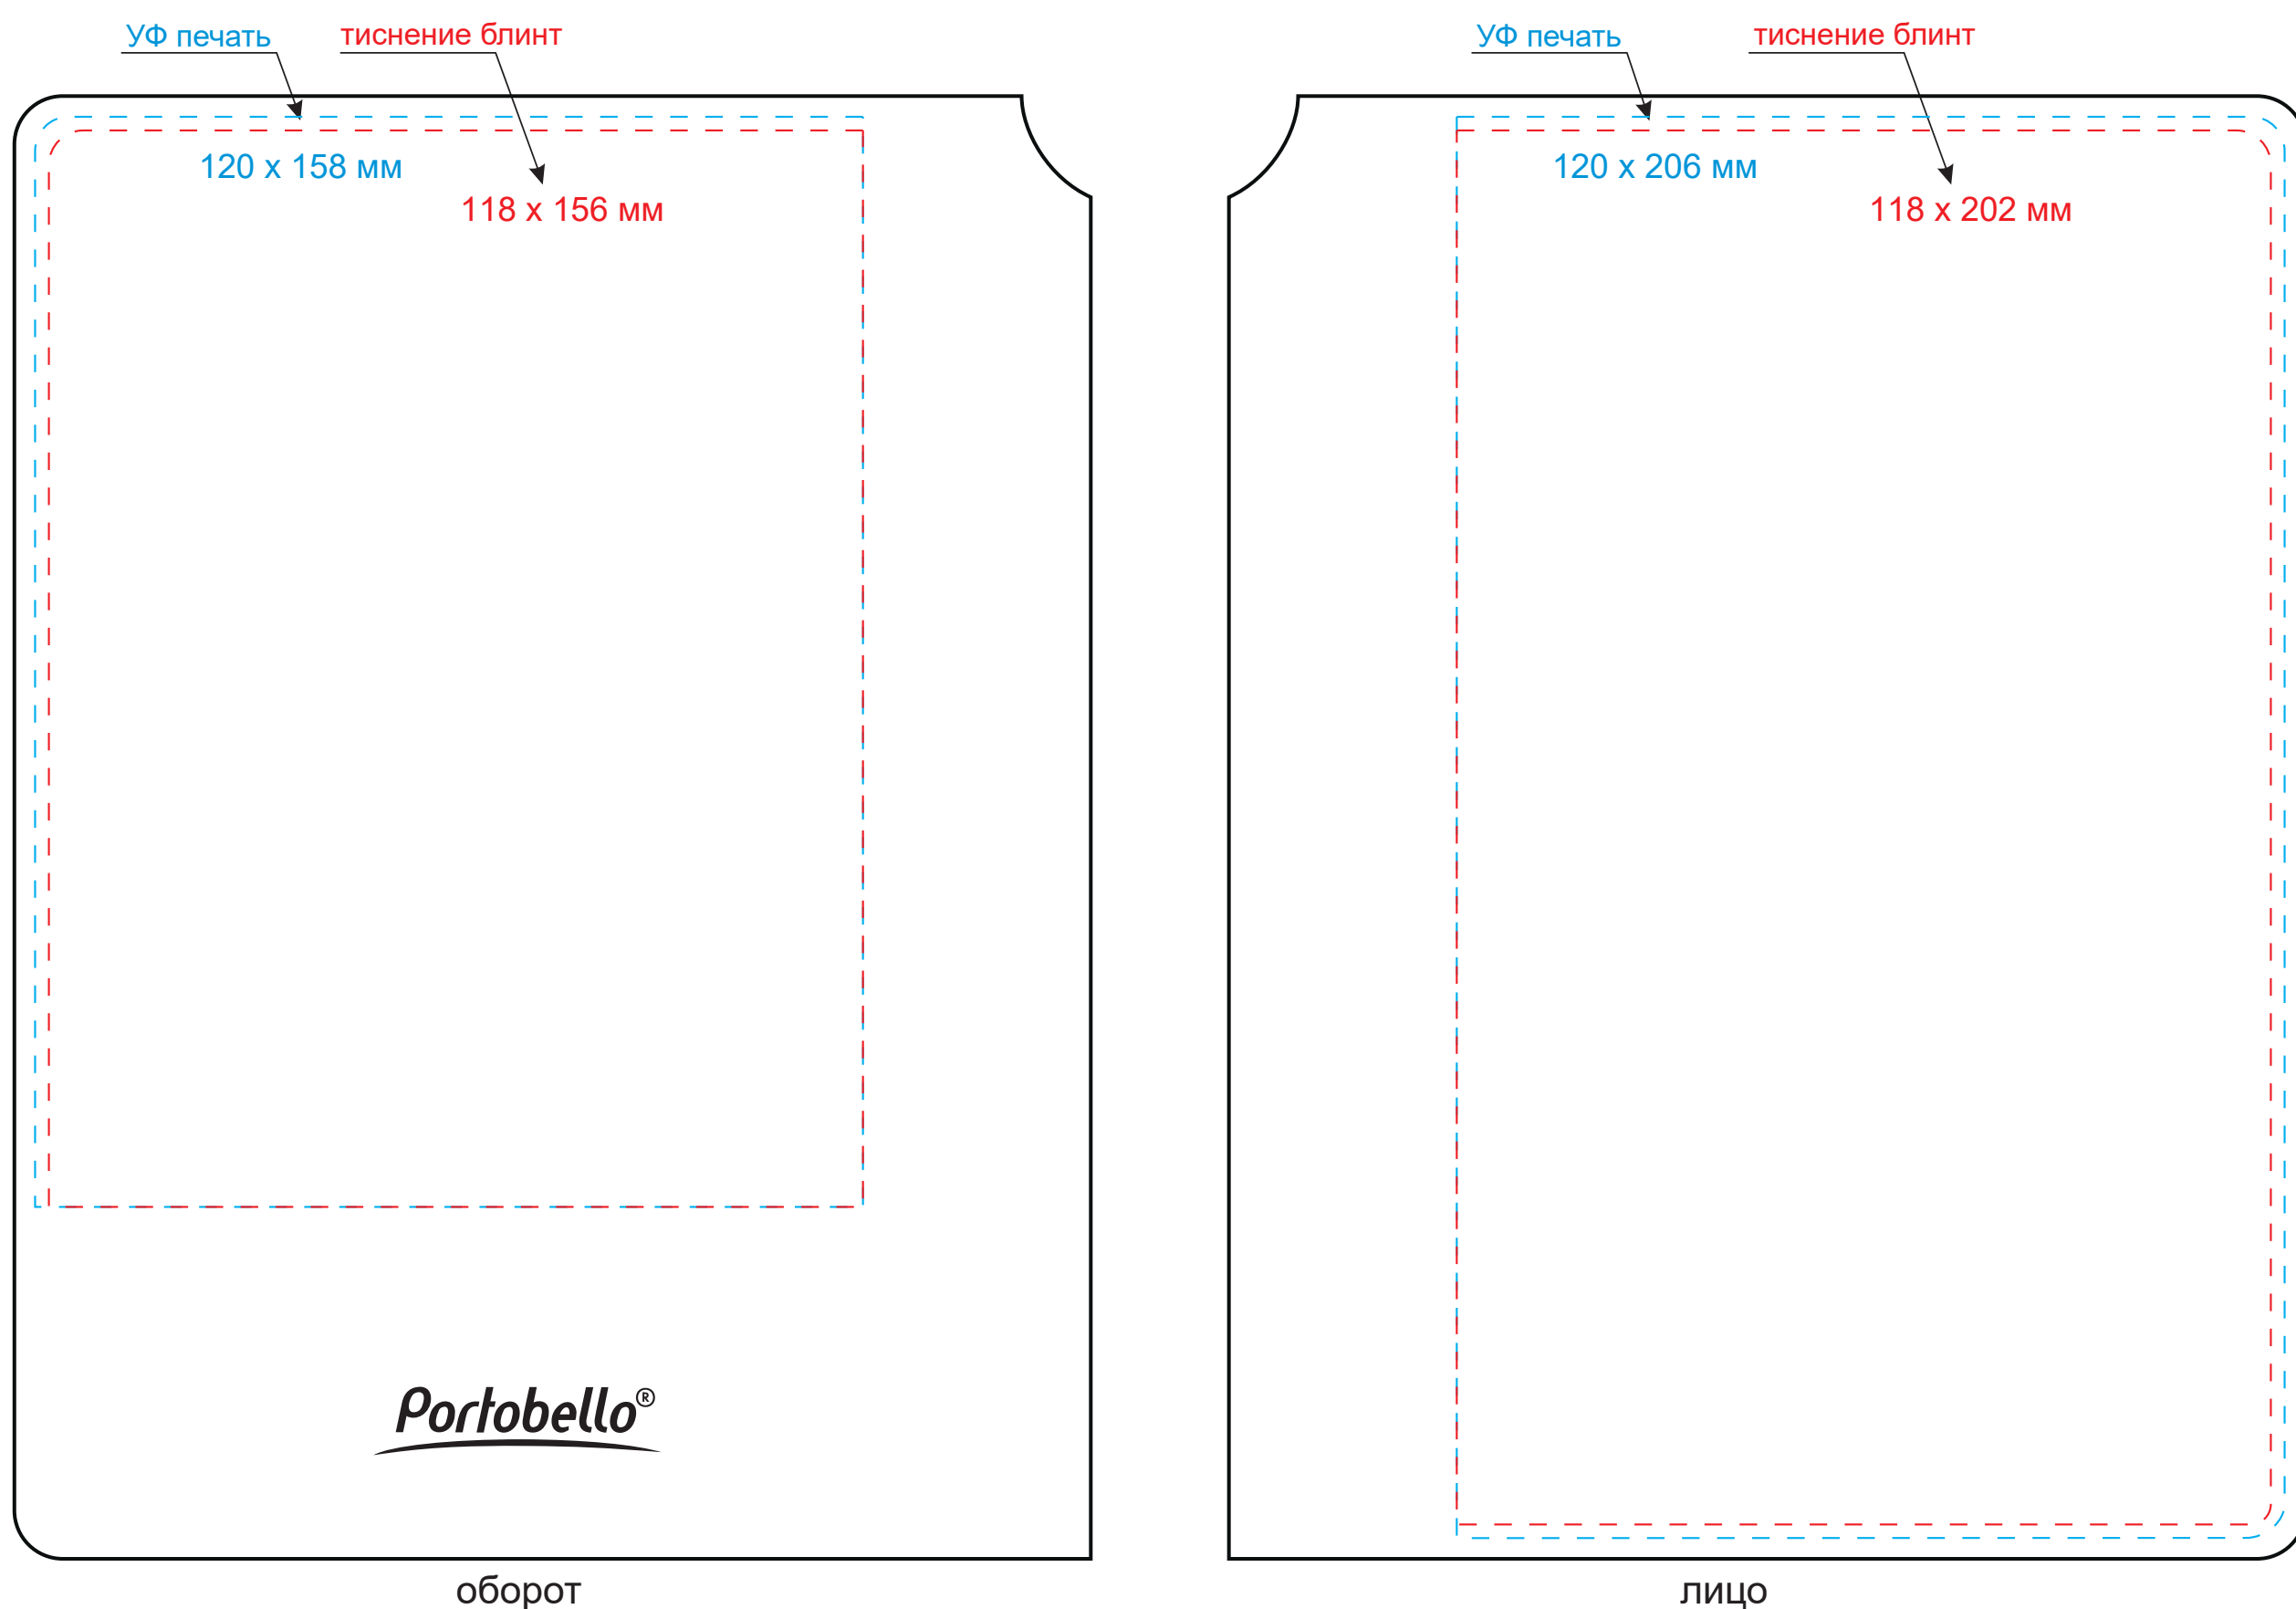

Обложка
Масштаб 1:1

Вклейка
Масштаб 1:1

- ПРИ СОВМЕЩЕНИИ ДВУХ ВИДОВ НАНЕСЕНИЯ ДОПУСКАЕТСЯ СМЕЩЕНИЕ
ИЗОБРАЖЕНИЯ В ПРЕДЕЛАХ 2,5-3 ММ

Модель	Ежедневник Molto недатированный, синий
Артикул	24285.030
Количество	
Способ нанесения	
Цветность	
Размер нанесения	