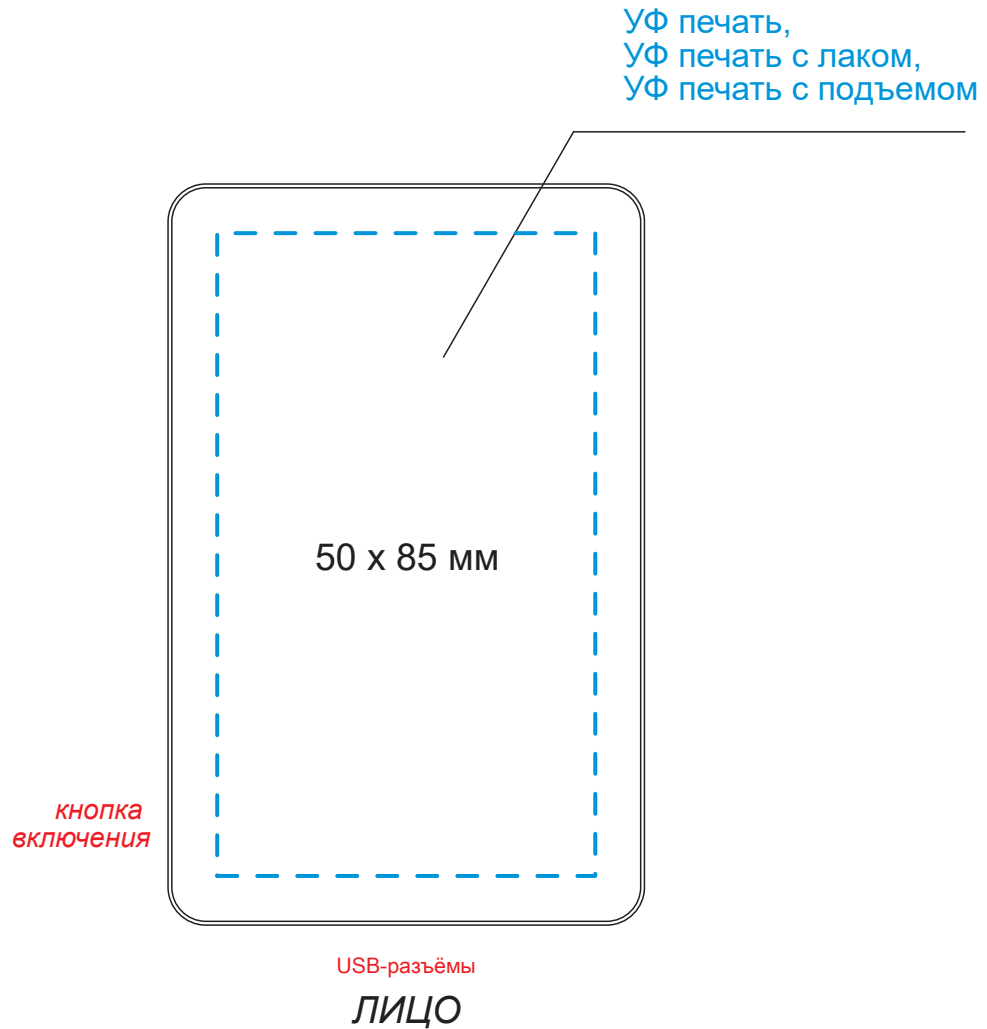

Масштаб 1:1

- ПРИ НАНЕСЕНИИ ЛАКА НЕИЗБЕЖНО ПОПАДАНИЕ ПЫЛИ. БРАКОМ НЕ ЯВЛЯЕТСЯ.

Модель	Внешний аккумулятор Largo PD 5000mAh с функцией беспроводной зарядки 15W, белый
Артикул	32123.100
Количество	
Способ нанесения	
Цветность	
Размер нанесения	

После утверждения макета изменения не принимаются!

ШУБЕР

Размер изделия в макете может отличаться от реального размера упаковки.
Portobello рекомендует запуск шубера через образец.