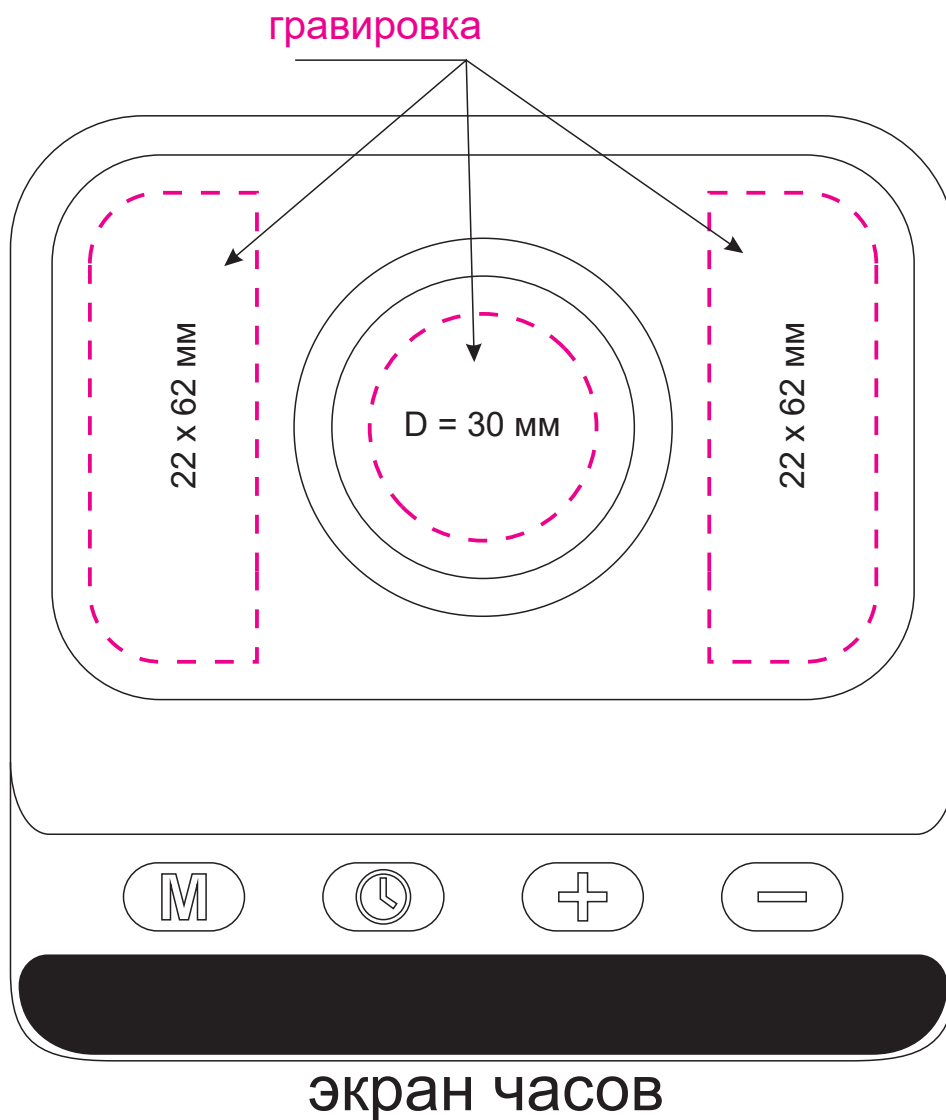

Масштаб 1:1

вид сверху

Модель	Зарядная станция с часами 15W Rigel, черная
Артикул	223520.010
Количество	
Способ нанесения	
Цветность	
Размер нанесения	

ВНИМАНИЕ!

Тщательно проверяйте макет. Ваша подпись является основанием для печати. Найденная в готовом изделии ошибка, в случае если макет утверждён заказчиком, не является основанием для претензий к переделке заказа. После утверждения макета изменения не принимаются!

шубер

Размер изделия в макете может отличаться от реального размера упаковки.
Portobello рекомендует запуск шубера через образец.