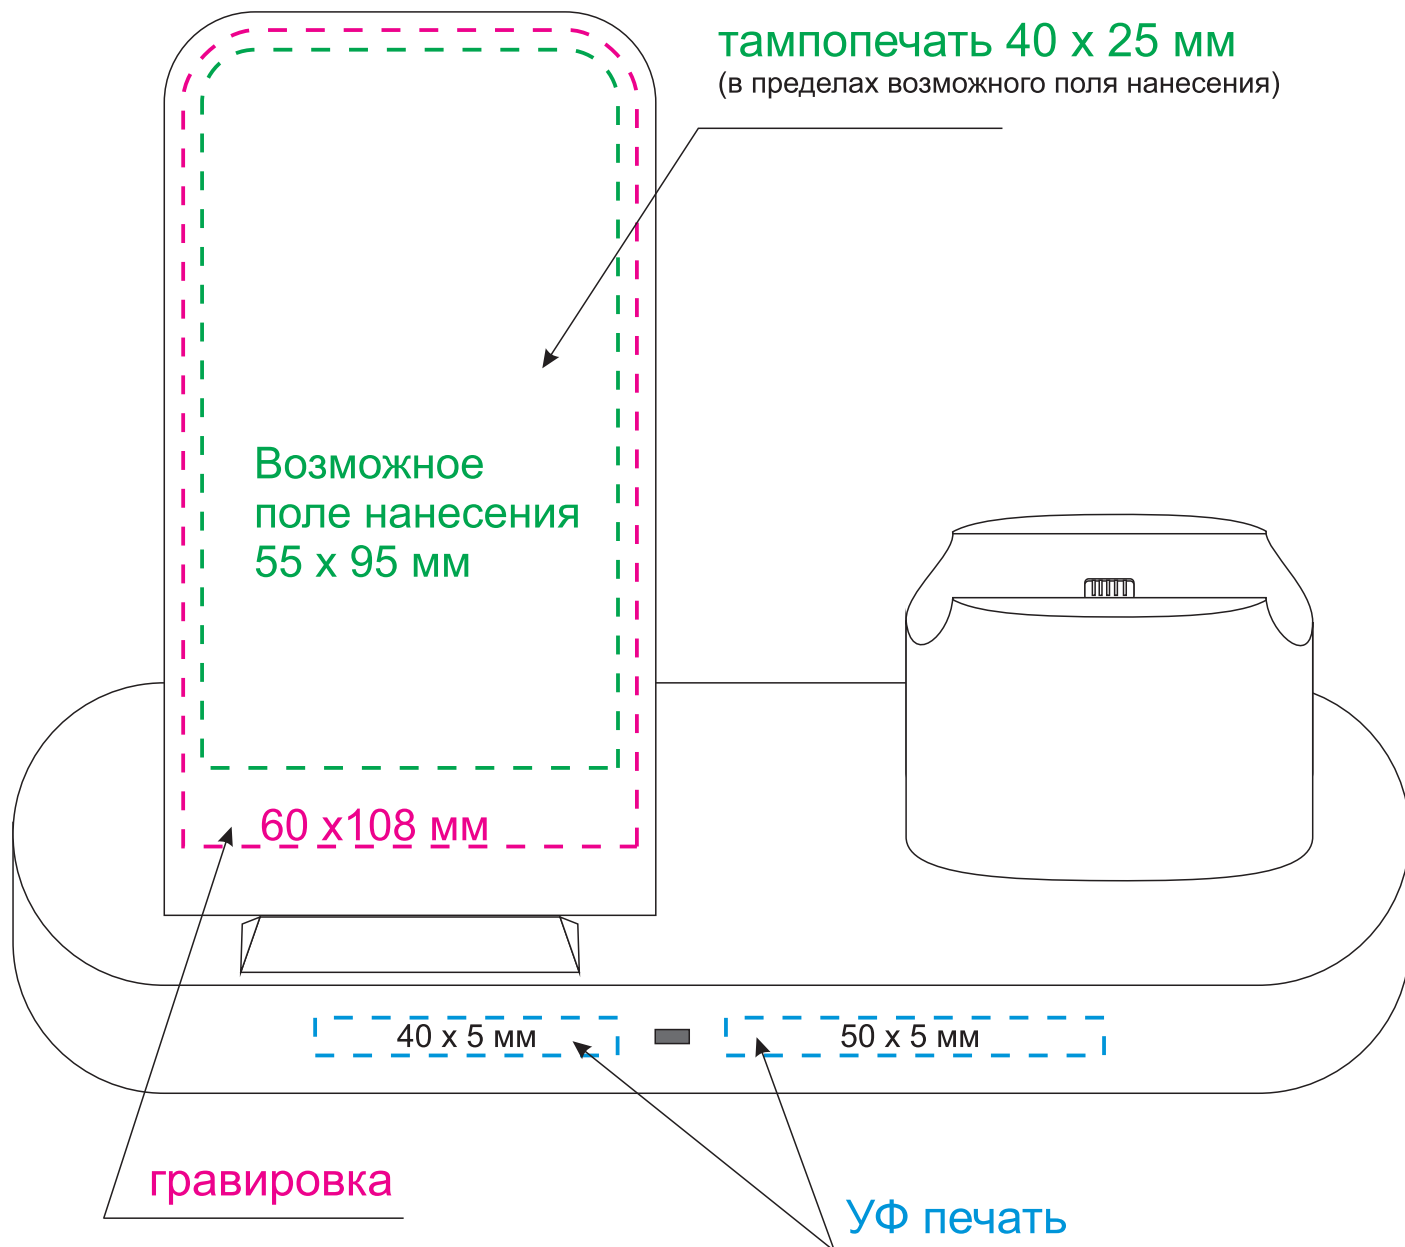

Масштаб 1:1

Модель	Беспроводная зарядная станция 3 в 1, Prime
Артикул	22155.100
Количество	
Способ нанесения	
Цветность	
Размер нанесения	

**ВНИМАНИЕ!**

Тщательно проверяйте макет. Ваша подпись является основанием для печати. Найденная в готовом изделии ошибка, в случае если макет утверждён заказчиком, не является основанием для претензий к переделке заказа. После утверждения макета изменения не принимаются!

# шубер

Размер изделия в макете может отличаться от реального размера упаковки.  
Portobello рекомендует запуск шубера через образец.