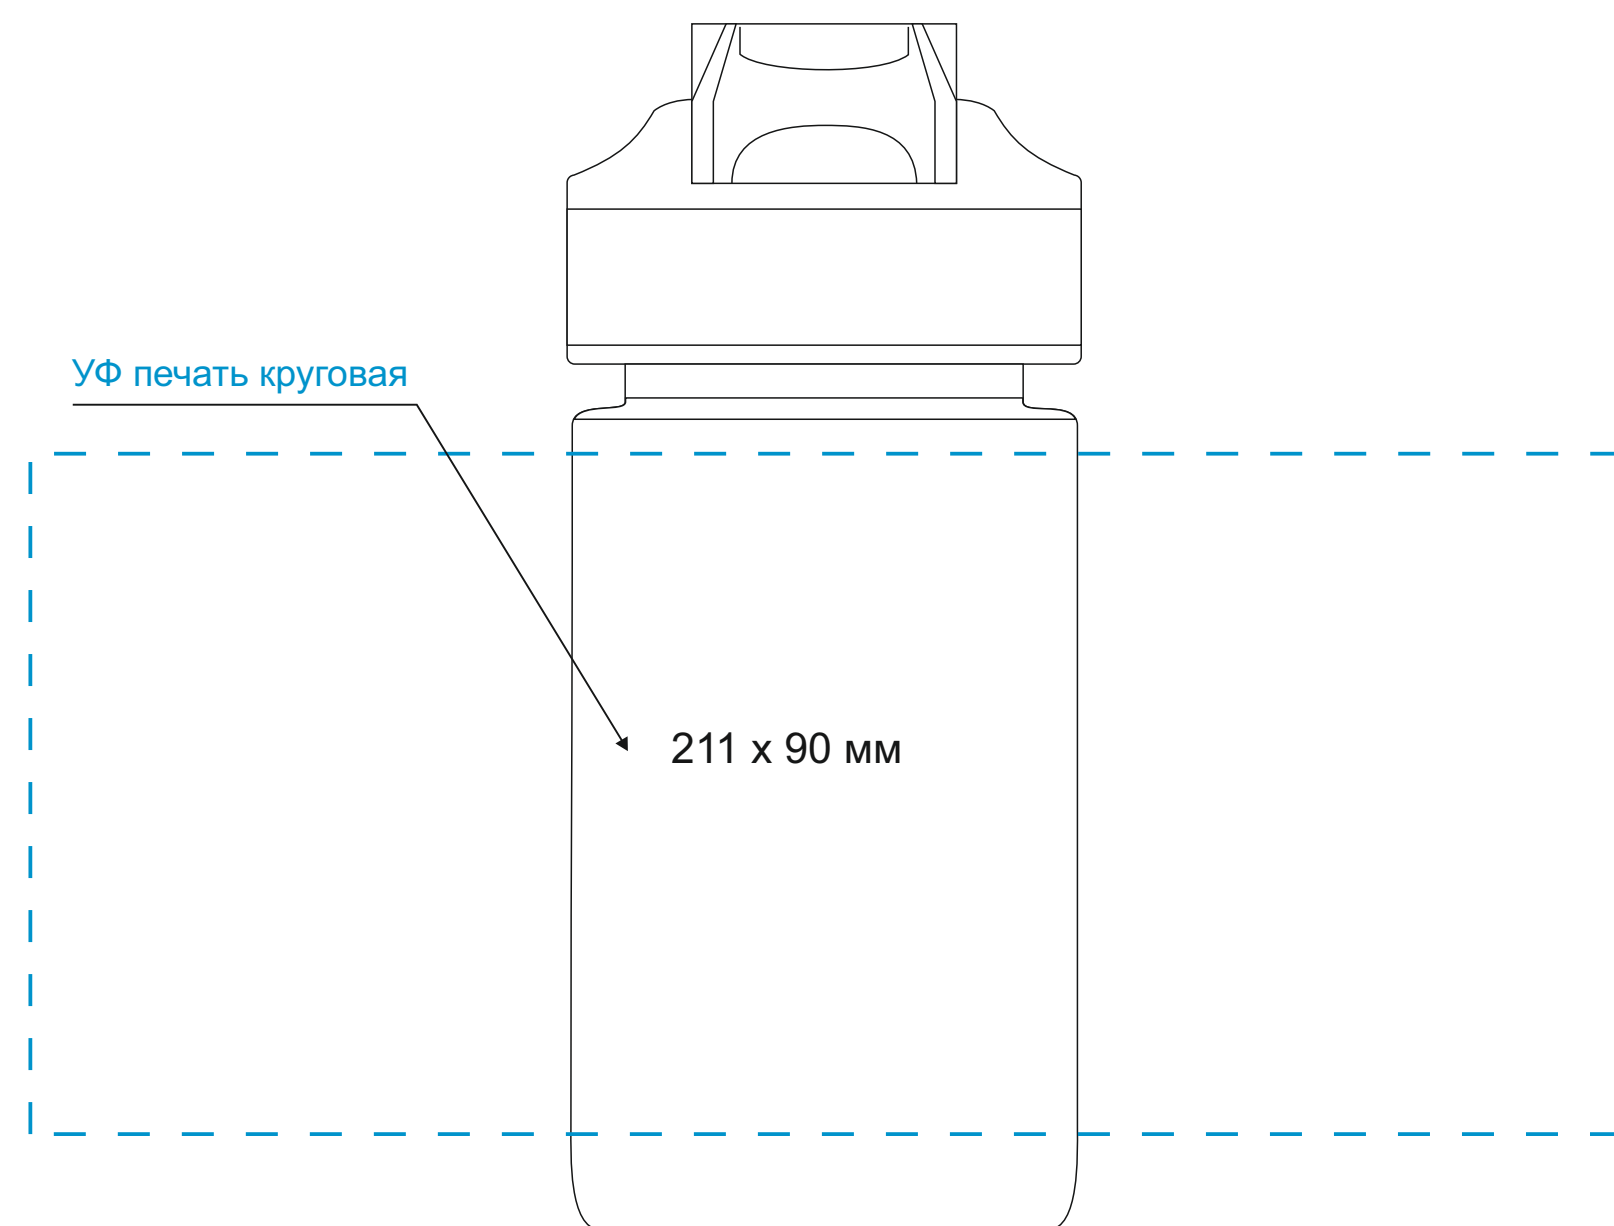

Масштаб 1:1

ЛИЦО

Левая сторона

ОБОРОТ

Правая сторона

Модель	Бутылка для воды Флип мини (Flip mini), желтая
Артикул	237937.075
Количество	
Способ нанесения	
Цветность	
Размер нанесения	

ВНИМАНИЕ!

Тщательно проверяйте макет. Ваша подпись является основанием для печати. Найденная в готовом изделии ошибка, в случае если макет утверждён заказчиком, не является основанием для претензий к переделке заказа. После утверждения макета изменения не принимаются!

шубер

Размер изделия в макете может отличаться от реального размера упаковки.
Portobello рекомендует запуск шубера через образец.