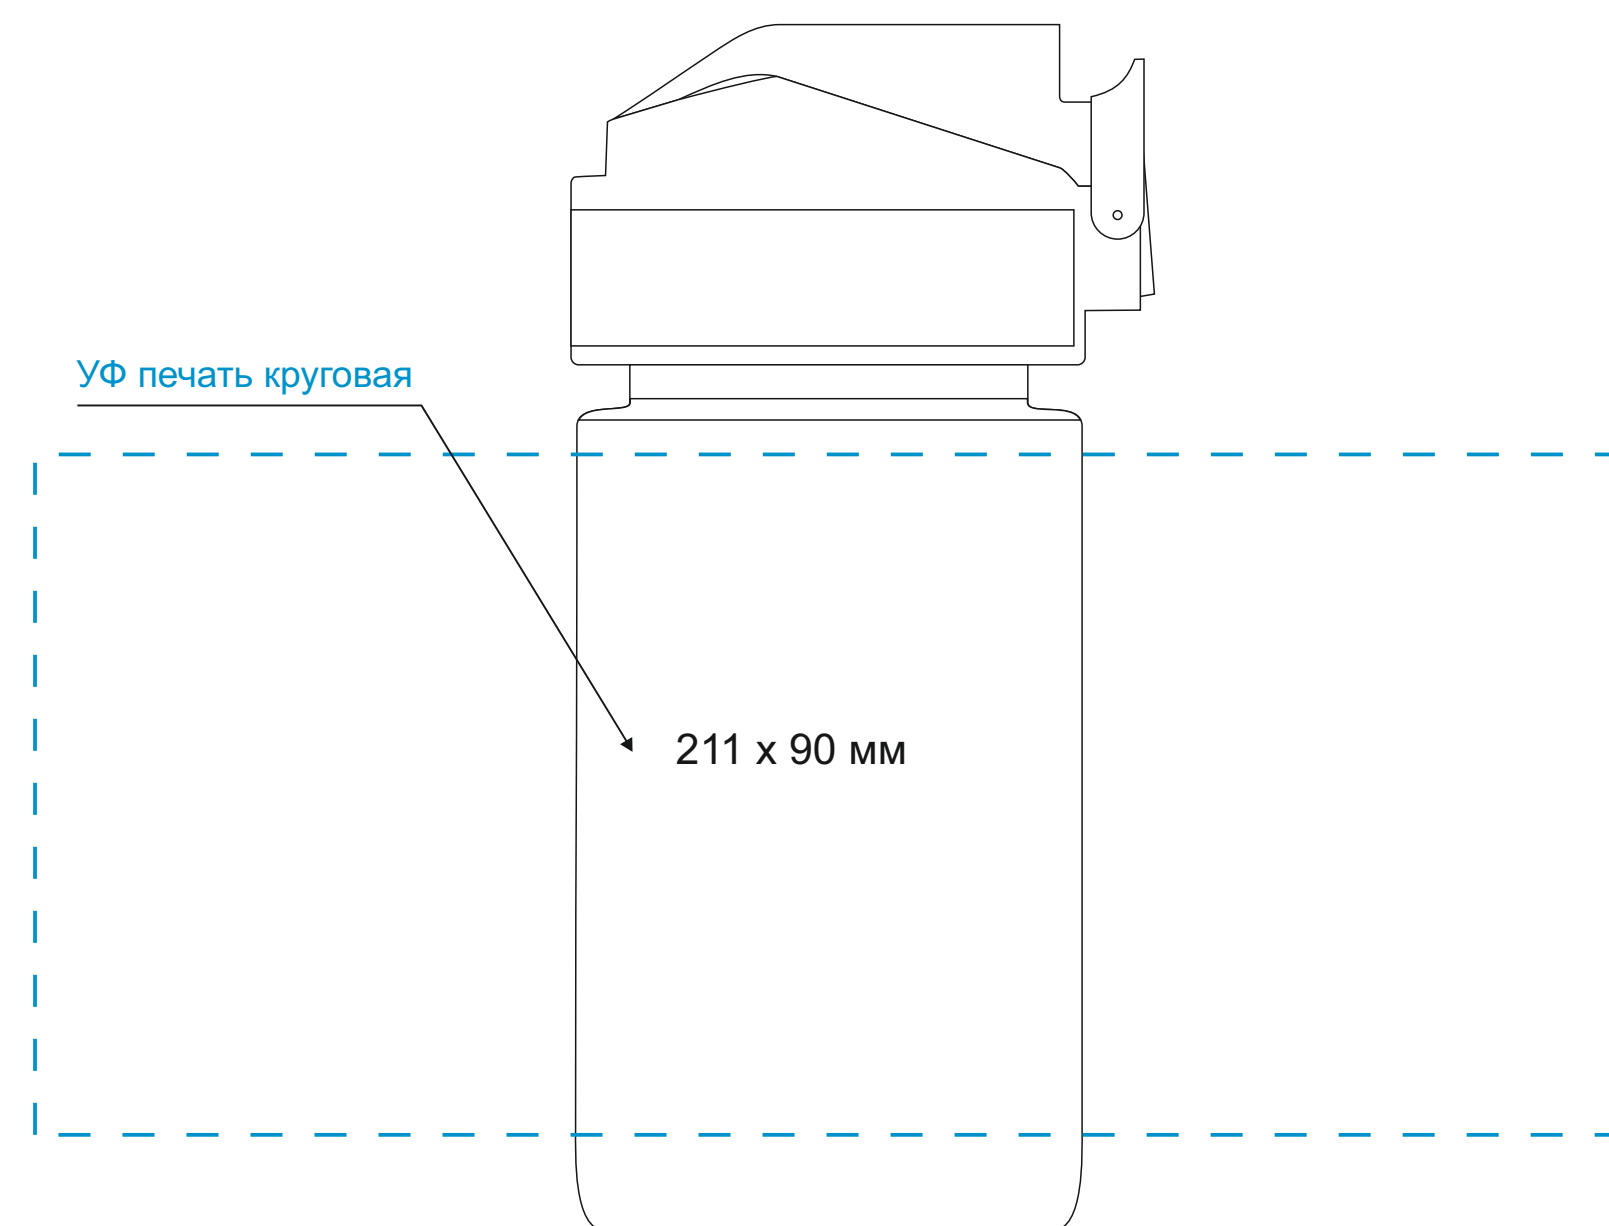

Масштаб 1:1

ЛИЦО

Левая сторона

ОБОРОТ

Правая сторона

Модель	Бутылка для воды Флип мини (Flip mini), желтая
Артикул	237937.075
Количество	
Способ нанесения	
Цветность	
Размер нанесения	

ВНИМАНИЕ!

Тщательно проверяйте макет. Ваша подпись является основанием для печати. Найденная в готовом изделии ошибка, в случае если макет утверждён заказчиком, не является основанием для претензий к переделке заказа. После утверждения макета изменения не принимаются!

шубер

Размер изделия в макете может отличаться от реального размера упаковки.
Portobello рекомендует запуск шубера через образец.