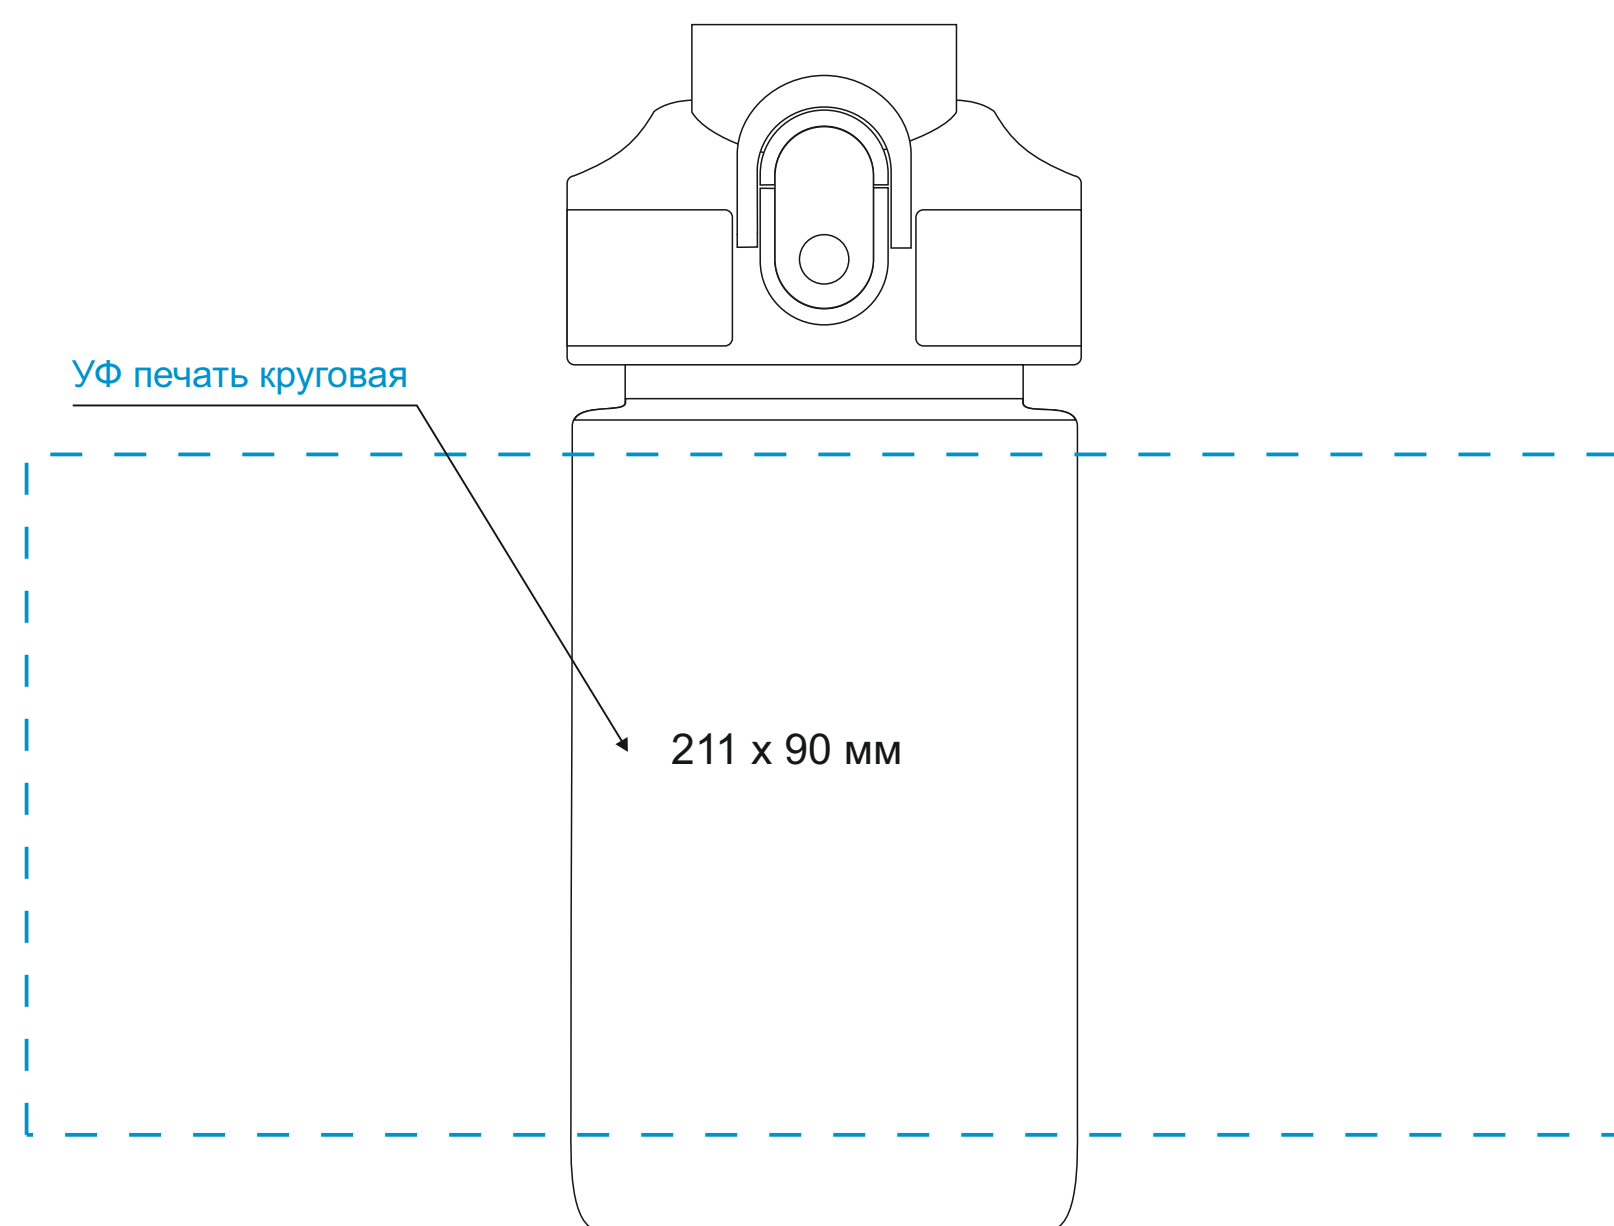

Масштаб 1:1

ЛИЦО

Левая сторона

ОБОРОТ

Правая сторона

Модель	Бутылка для воды Флип мини (Flip mini), желтая
Артикул	237937.075
Количество	
Способ нанесения	
Цветность	
Размер нанесения	

ВНИМАНИЕ!

Тщательно проверяйте макет. Ваша подпись является основанием для печати. Найденная в готовом изделии ошибка, в случае если макет утверждён заказчиком, не является основанием для претензий к переделке заказа. После утверждения макета изменения не принимаются!

шубер

Размер изделия в макете может отличаться от реального размера упаковки.
Portobello рекомендует запуск шубера через образец.