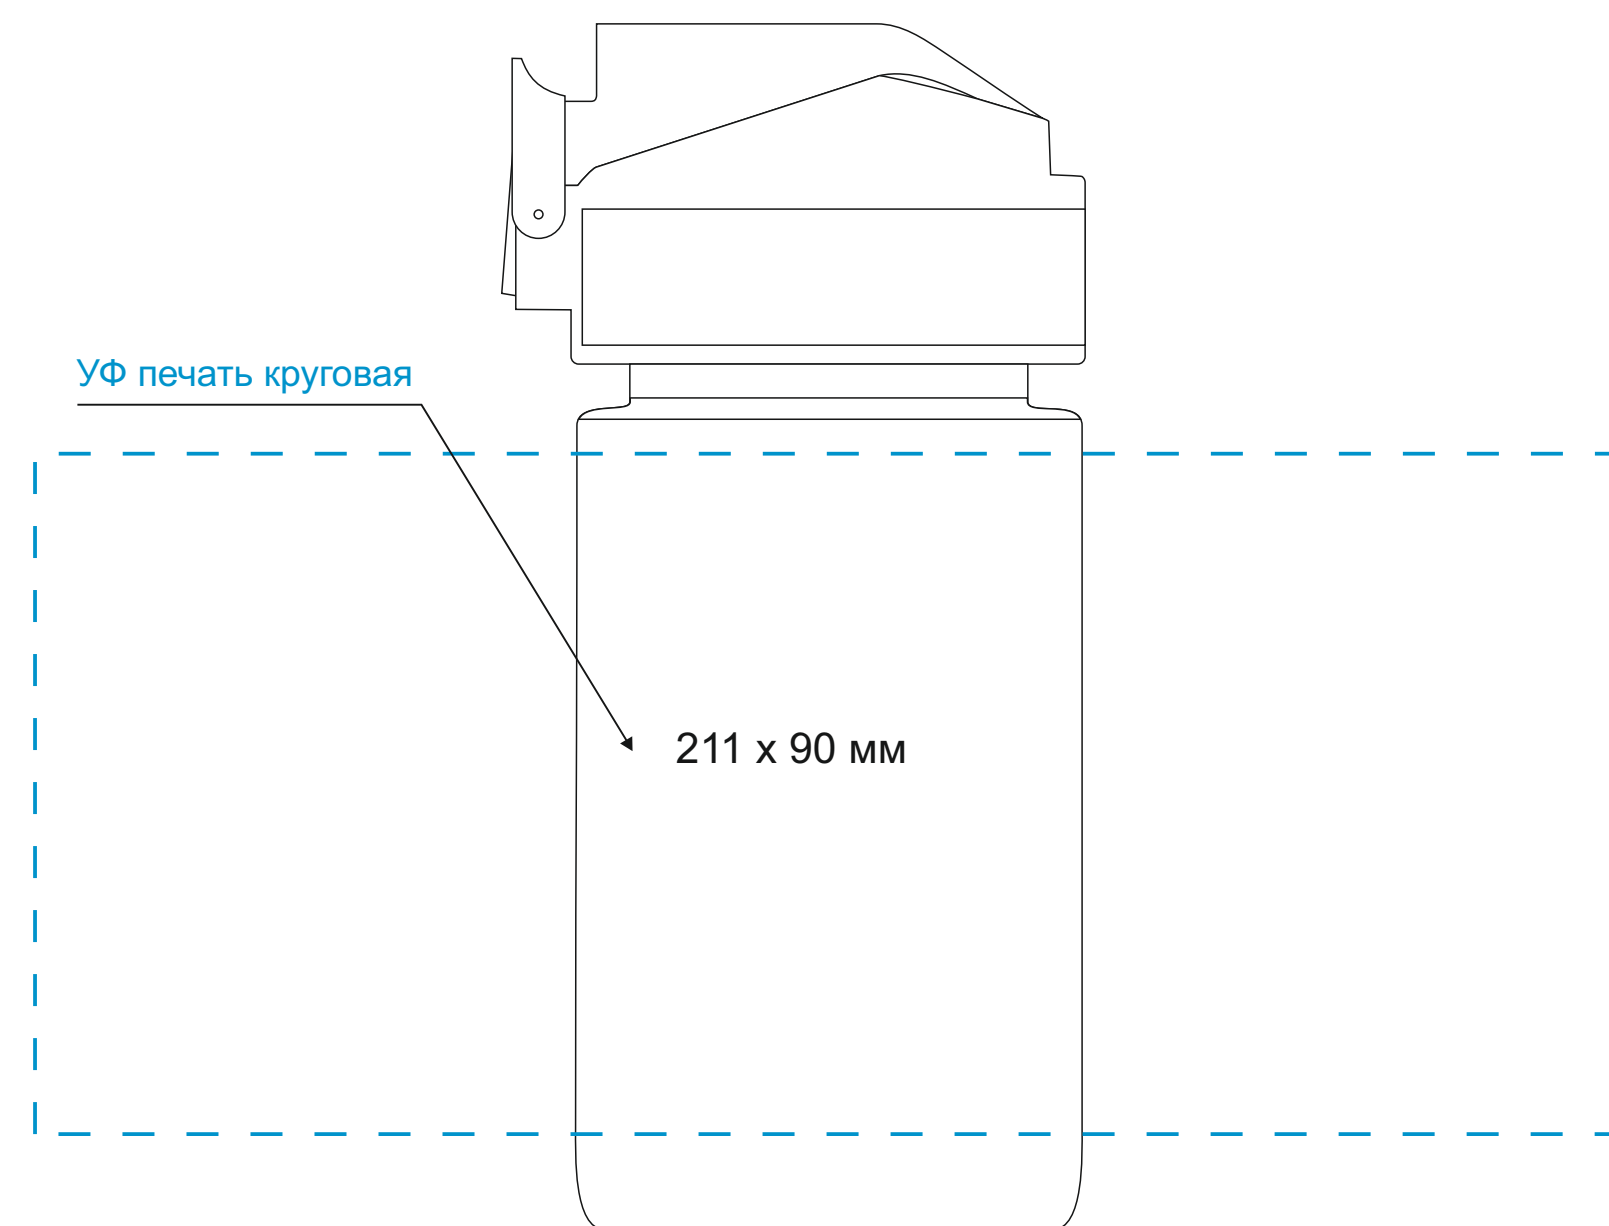

Масштаб 1:1

ЛИЦО

Левая сторона

ОБОРОТ

Правая сторона

Модель	Бутылка для воды Флип мини (Flip mini), желтая
Артикул	237937.075
Количество	
Способ нанесения	
Цветность	
Размер нанесения	

ВНИМАНИЕ!

Тщательно проверяйте макет. Ваша подпись является основанием для печати. Найденная в готовом изделии ошибка, в случае если макет утверждён заказчиком, не является основанием для претензий к переделке заказа. После утверждения макета изменения не принимаются!

шубер

Размер изделия в макете может отличаться от реального размера упаковки.
Portobello рекомендует запуск шубера через образец.