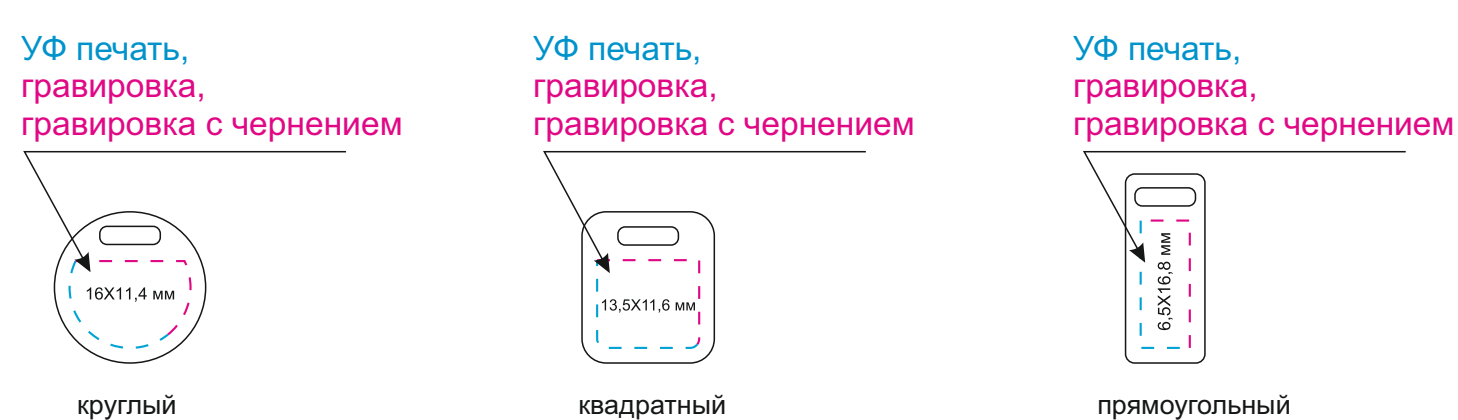

## Вклейка

Масштаб 1:1

оборот

лицо

## Форзац

Масштаб 1:1

разворот

## Шильды на ляссе

Масштаб 1:1

- ПРИ СОВМЕЩЕНИИ ДВУХ ВИДОВ НАНЕСЕНИЯ ДОПУСКАЕТСЯ СМЕЩЕНИЕ ИЗОБРАЖЕНИЯ В ПРЕДЕЛАХ 2,5-3 ММ

Модель	Ежедневник Спарк (Spark) недатированный, серебряный (без упаковки, без стикера)
Артикул	19280.110.1
Количество	
Способ нанесения	
Цветность	
Размер нанесения	