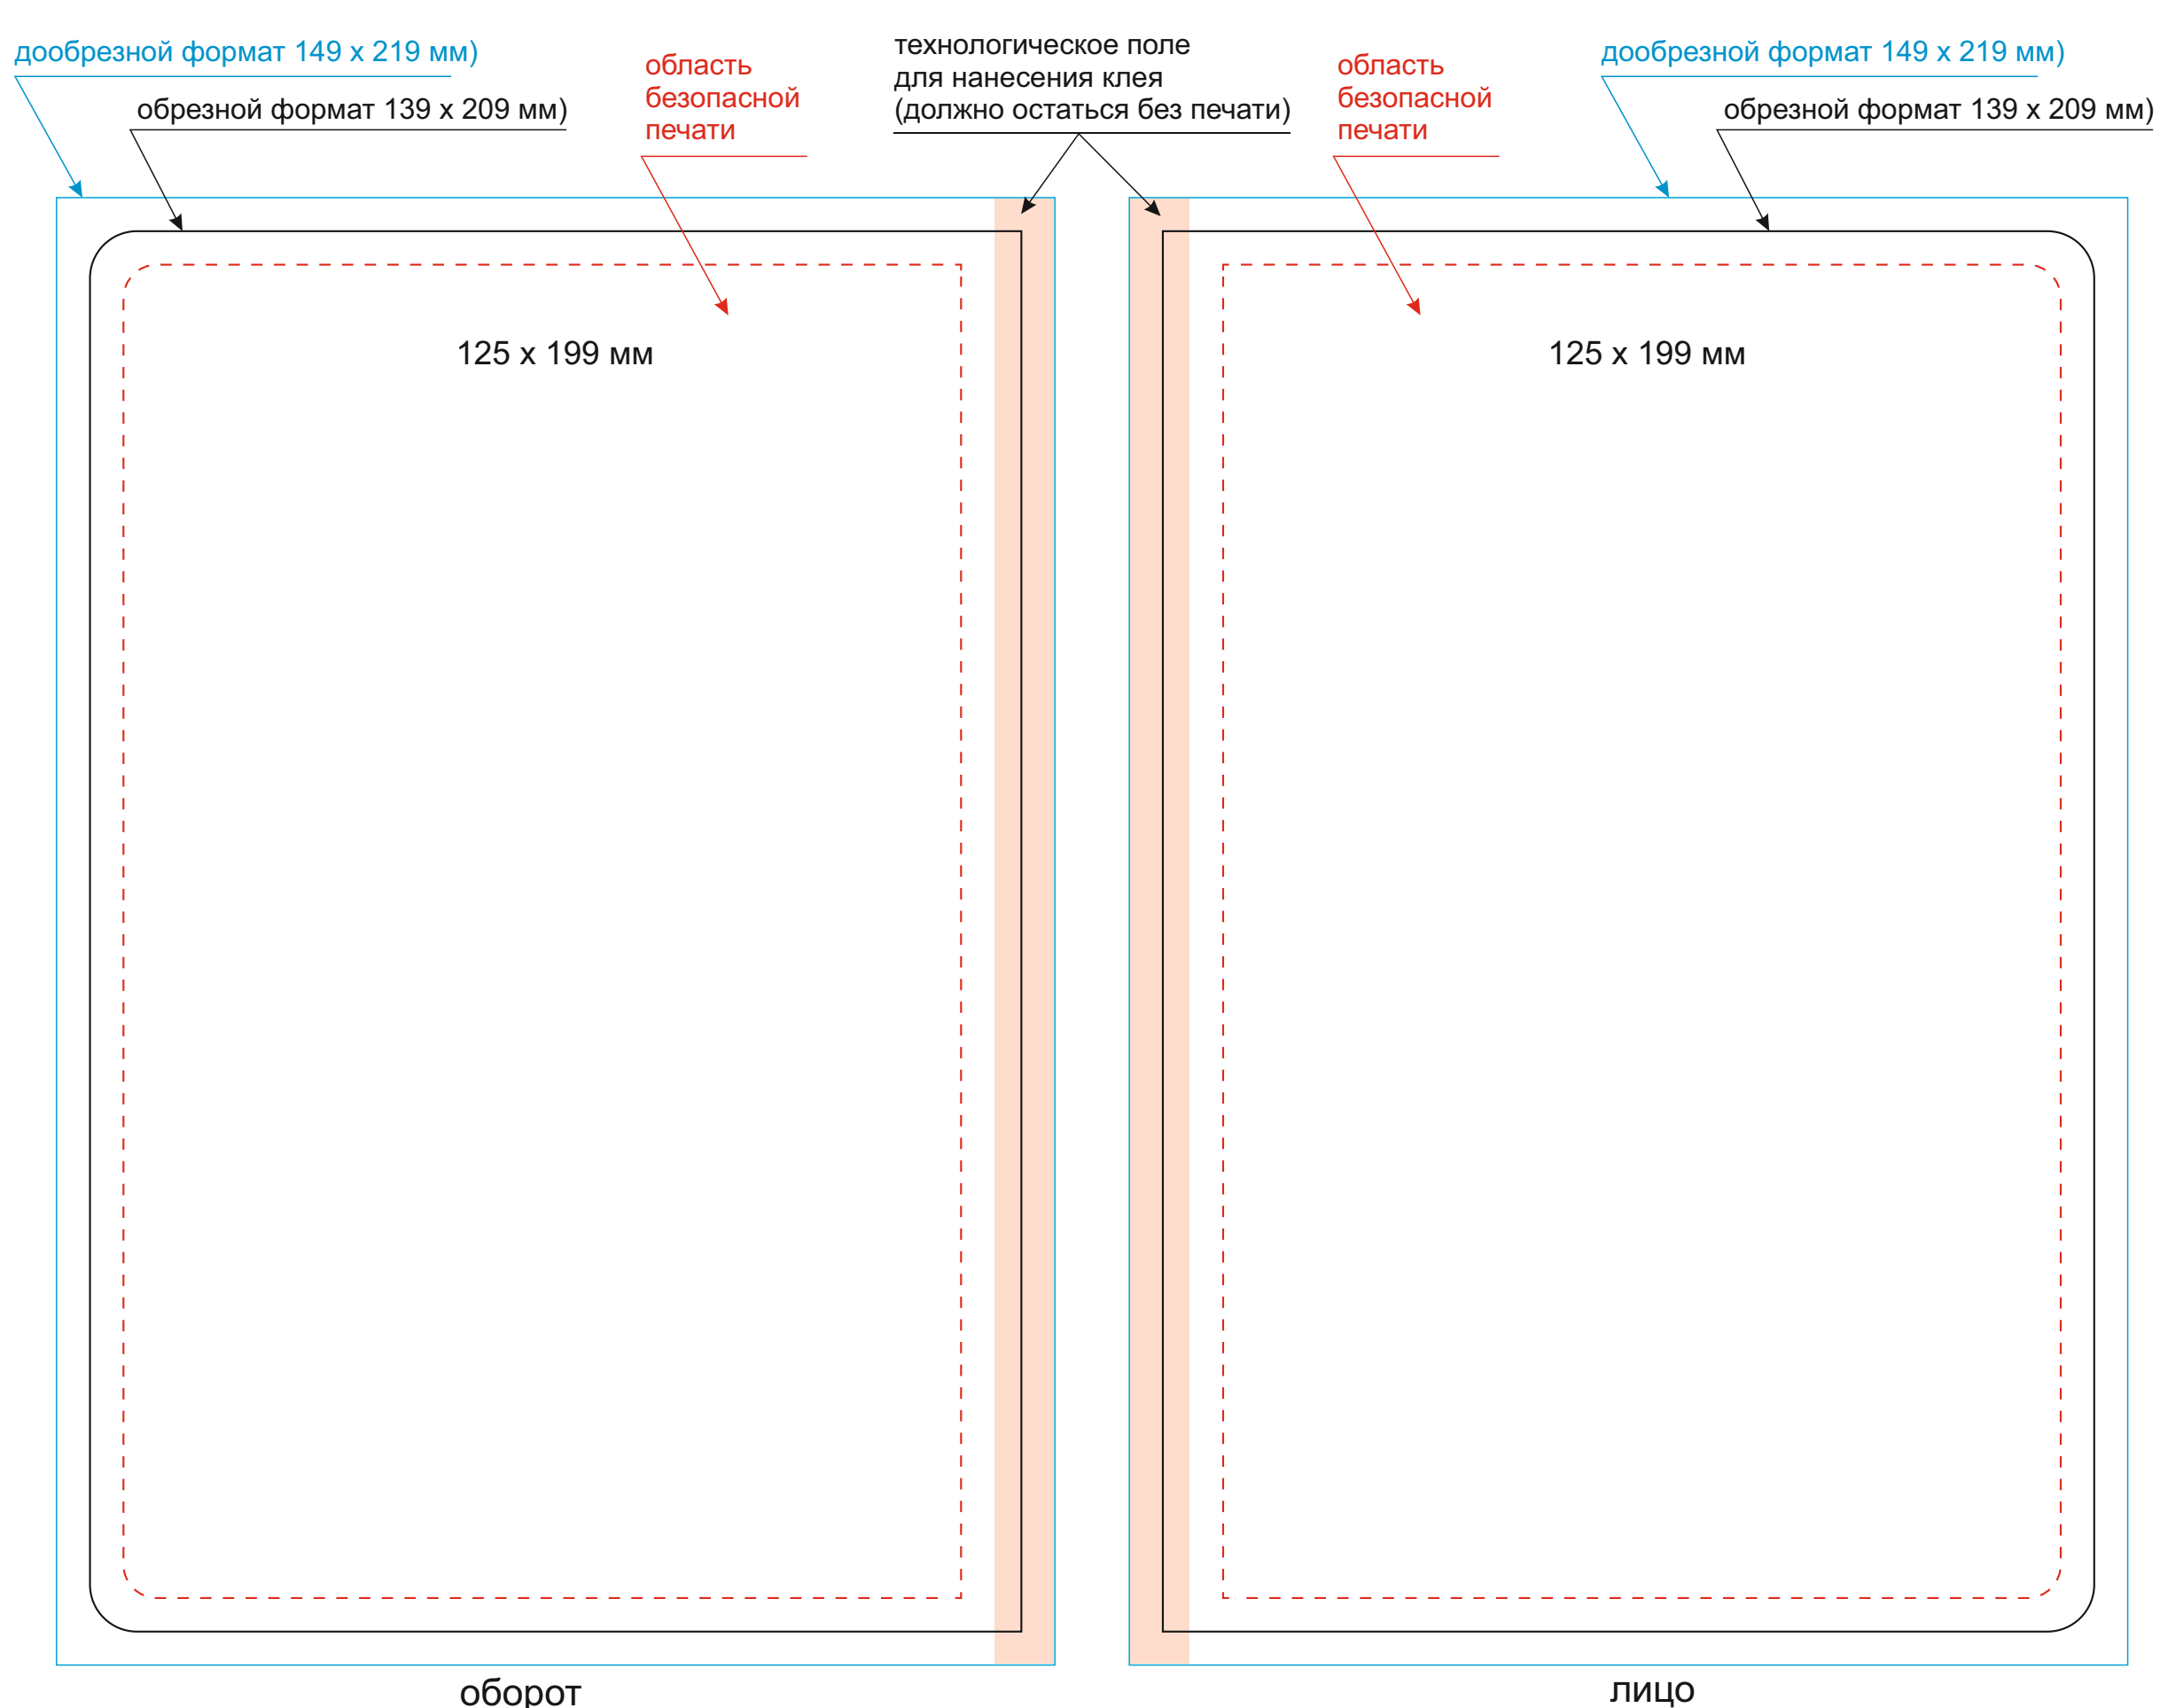

## Обложка

Масштаб 1:1

оборот

лицо

## Вклейка

Масштаб 1:1

оборот

лицо

## Форзац

Масштаб 1:1

разворот

## Шильды на ляссе

Масштаб 1:1

- ПРИ СОВМЕЩЕНИИ ДВУХ ВИДОВ НАНЕСЕНИЯ ДОПУСКАЕТСЯ СМЕЩЕНИЕ ИЗОБРАЖЕНИЯ В ПРЕДЕЛАХ 2,5-3 ММ

Модель	Ежедневник Спарк (Spark) недатированный, серебряный (без упаковки, без стикера)
Артикул	19280.110.1
Количество	
Способ нанесения	
Цветность	
Размер нанесения	