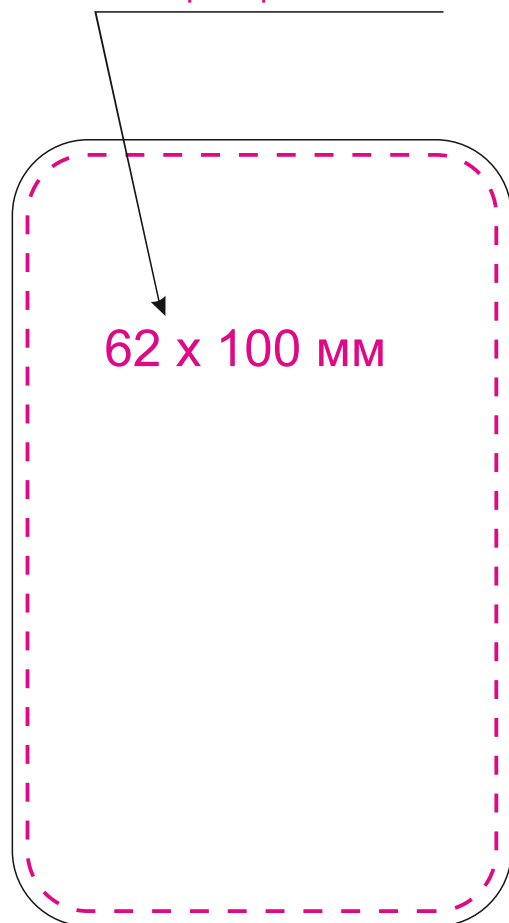

Масштаб 1:1

гравировка

62 x 100 мм

USB-разъёмы

ЛИЦО

- ПРИ НАНЕСЕНИИ ЛАКА НЕИЗБЕЖНО ПОПАДАНИЕ ПЫЛИ. БРАКОМ НЕ ЯВЛЯЕТСЯ.
- ПРИ СОВМЕЩЕНИИ ДВУХ ВИДОВ НАНЕСЕНИЯ ДОПУСКАЕТСЯ СМЕЩЕНИЕ ИЗОБРАЖЕНИЯ В ПРЕДЕЛАХ 2,5-3 ММ

Модель	Внешний аккумулятор Artex PD 5000mAh с функцией беспроводной зарядки 15W, серебряный
Артикул	37252.111
Количество	
Способ нанесения	
Цветность	
Размер нанесения	

ВНИМАНИЕ!

Тщательно проверяйте макет. Ваша подпись является основанием для печати. Найденная в готовом изделии ошибка, в случае если макет утверждён заказчиком, не является основанием для претензий к переделке заказа.

После утверждения макета изменения не принимаются!

ШУБЕР

Размер изделия в макете может отличаться от реального размера упаковки.
Portobello рекомендует запуск шубера через образец.