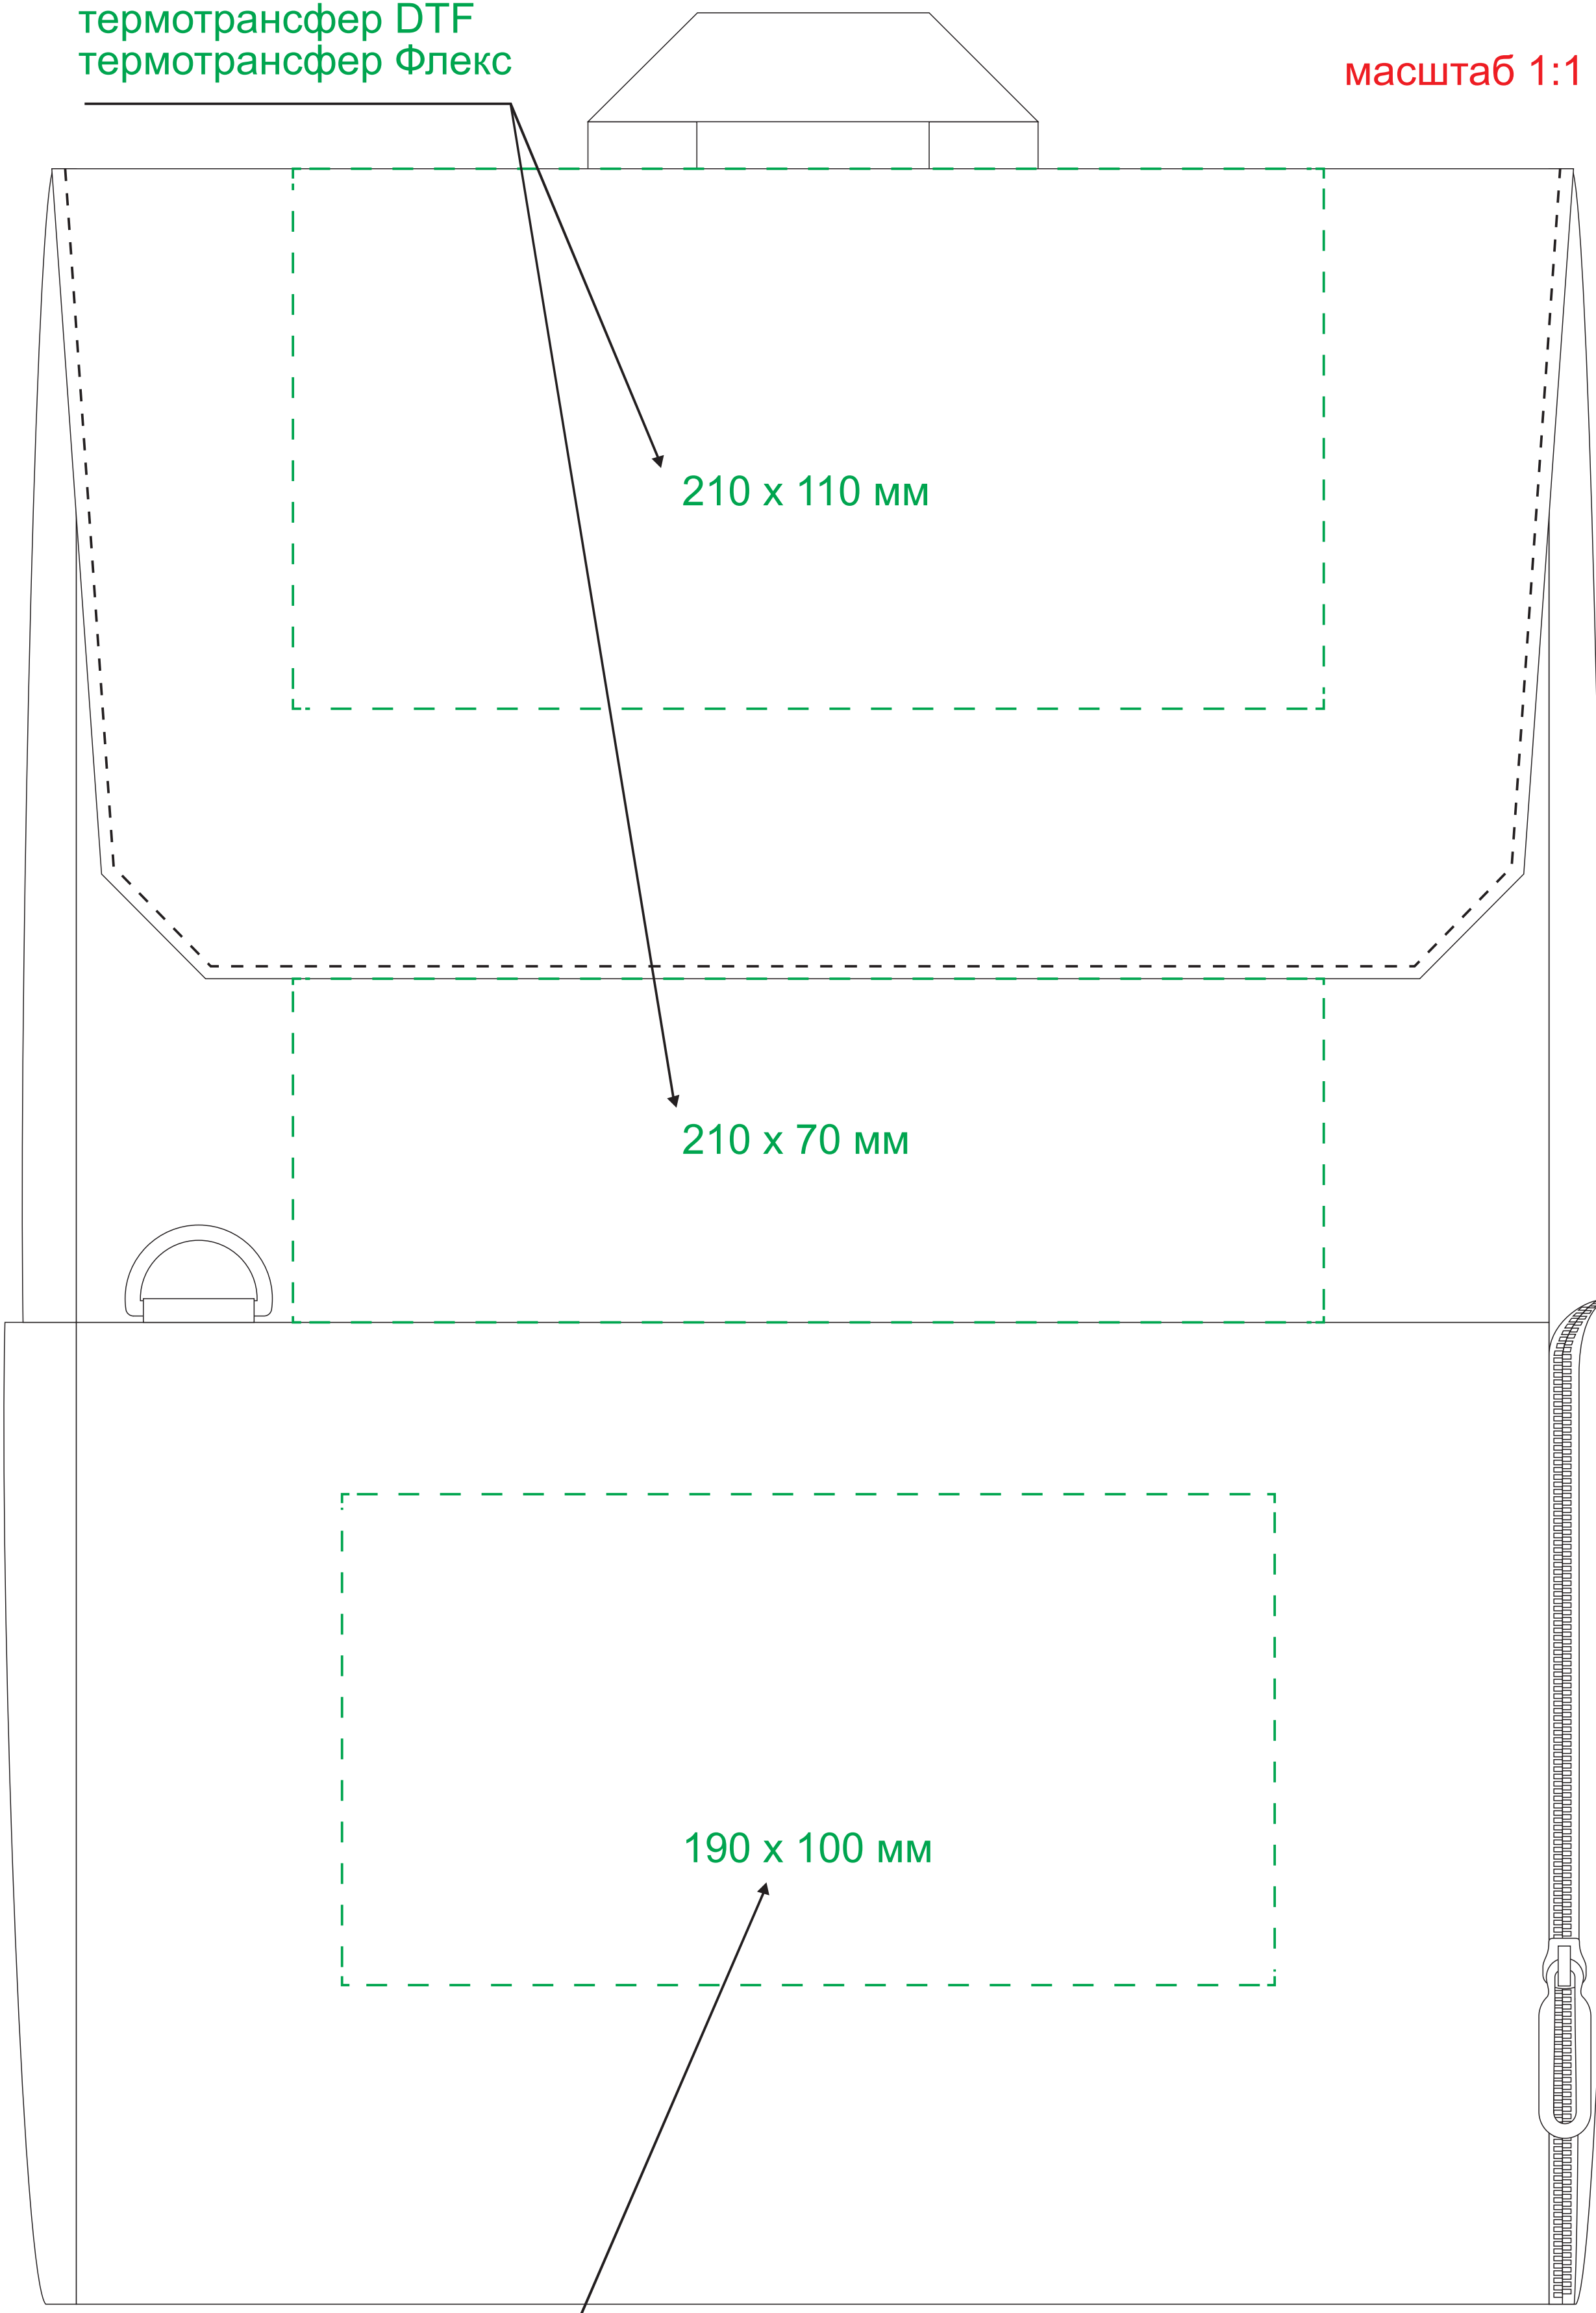

термотрансфер DTF
термотрансфер Флекс

масштаб 1:1

термотрансфер DTF
термотрансфер Флекс

* привязки для термотрансфера указывать от ближайшего шва

Модель	Рюкзак Марго, черный
Артикул	20085.010
Количество	
Способ нанесения	
Цветность	
Размер нанесения	