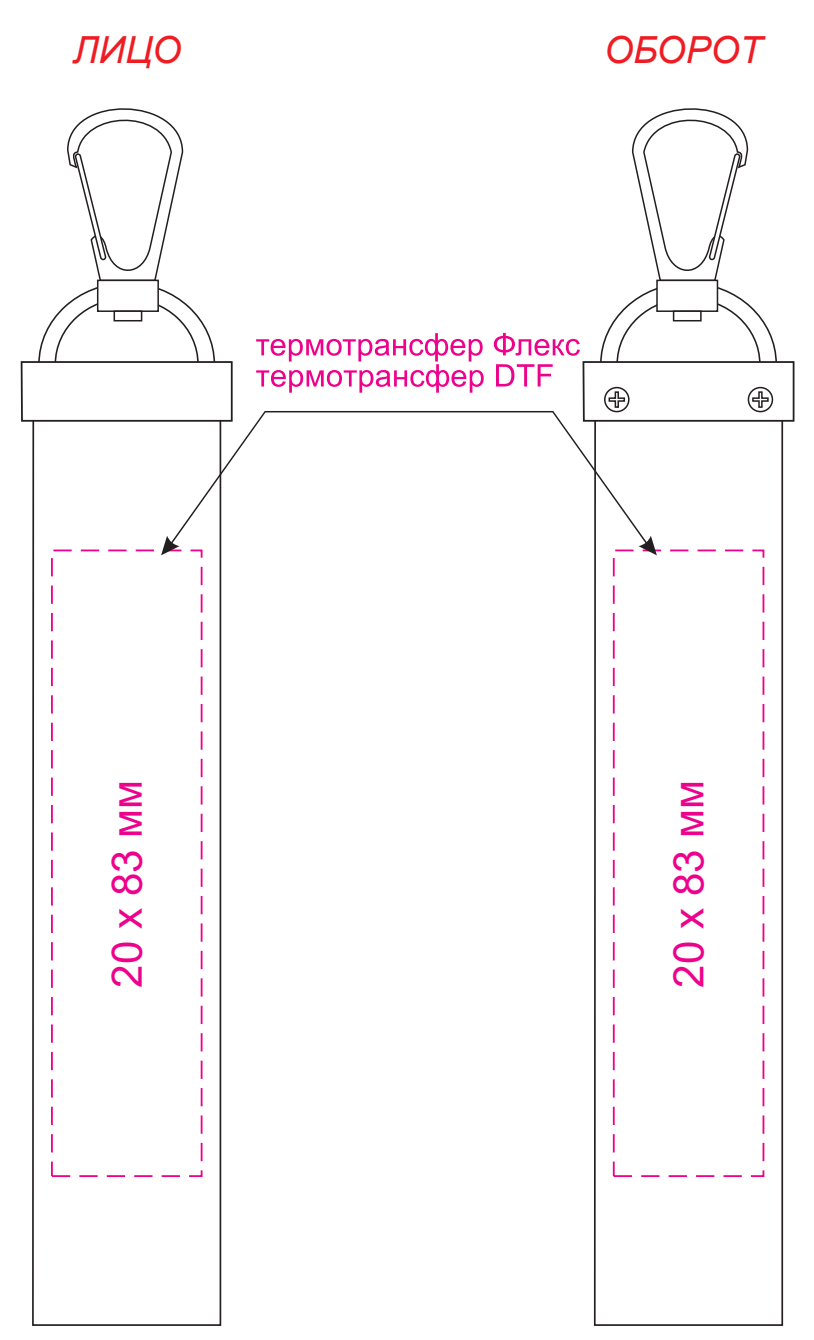

термотрансфер DTF
термотрансфер Флекс

масштаб 1:1

термотрансфер DTF
термотрансфер Флекс

* привязки для термотрансфера указывать от ближайшего шва

Модель	Рюкзак Марго, черный
Артикул	20085.010
Количество	
Способ нанесения	
Цветность	
Размер нанесения	