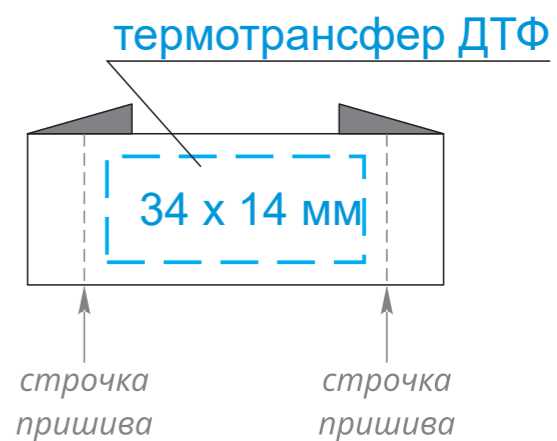

После утверждения макета изменения не принимаются!

КАСТОМИЗАЦИЯ

масштаб 1:1

Шеврон пришивной
из кожзама
60x40 мм

Лейбл пришивной
тканевый
80 x 50 мм

Лейбл пришивной
тканевый
50 x 50 мм

Лейбл пришивной
тканевый
80 x 20 мм

Лейбл пришивной
тканевый
70 x 20 мм

Лейбл пришивной
тканевый
40 x 20 мм

Лейбл пришивной
хлопок
120 x 50 мм

Лейбл пришивной
хлопок
50 x 50 мм

Лейбл пришивной
хлопок
65 x 20 мм

шелкография
240 x 250 мм

Модель	Пакет матовый 30x35, 80 мк
Количество	
Способ нанесения	шелкография
Цветность	
Размер нанесения	

шелкография
240 x 300 мм

Модель	Пакет черный 30x40, 70 мк
Количество	
Способ нанесения	шелкография
Цветность	
Размер нанесения	

ВНИМАНИЕ!
Тщательно проверяйте макет. Ваша подпись является основанием для печати.
Найденная в готовом изделии ошибка, в случае если макет утверждён заказчиком,
не является основанием для претензий к переделке заказа.
После утверждения макета изменения не принимаются!