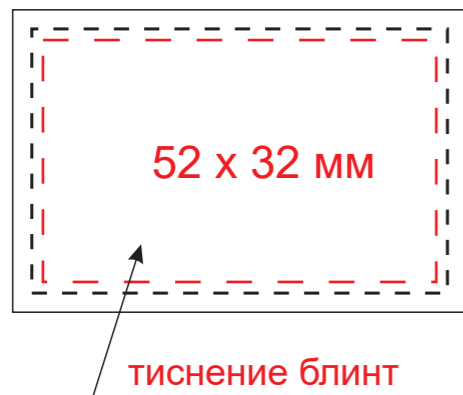

Модель	Плед Fado вязаный, красный (без подарочной коробки)
Артикул	20631.060.1
Количество	
Способ нанесения	
Материал шеврона	
Размещение на пледе	
Цвет ниток пришивки	
Размер нанесения	

ВНИМАНИЕ!

Тщательно проверяйте макет. Ваша подпись является основанием для печати.
Найденная в готовом изделии ошибка, в случае если макет утверждён заказчиком,
не является основанием для претензий к переделке заказа.

После утверждения макета изменения не принимаются!

КАСТОМИЗАЦИЯ

масштаб 1:1

Шеврон пришивной
из кожзама
60x40 мм

Лейбл пришивной
тканевый
80 x 50 мм

Лейбл пришивной
тканевый
50 x 50 мм

Лейбл пришивной
тканевый
80 x 20 мм

Лейбл пришивной
тканевый
70 x 20 мм

Лейбл пришивной
тканевый
40 x 20 мм

Лейбл пришивной
хлопок
120 x 50 мм

Лейбл пришивной
хлопок
50 x 50 мм

Лейбл пришивной
хлопок
65 x 20 мм

шелкография
240 x 250 мм

Модель	Пакет матовый 30x35, 80 мк
Количество	
Способ нанесения	шелкография
Цветность	
Размер нанесения	

шелкография
240 x 300 мм

Модель	Пакет черный 30x40, 70 мк
Количество	
Способ нанесения	шелкография
Цветность	
Размер нанесения	

ВНИМАНИЕ!
Тщательно проверяйте макет. Ваша подпись является основанием для печати.
Найденная в готовом изделии ошибка, в случае если макет утверждён заказчиком,
не является основанием для претензий к переделке заказа.
После утверждения макета изменения не принимаются!