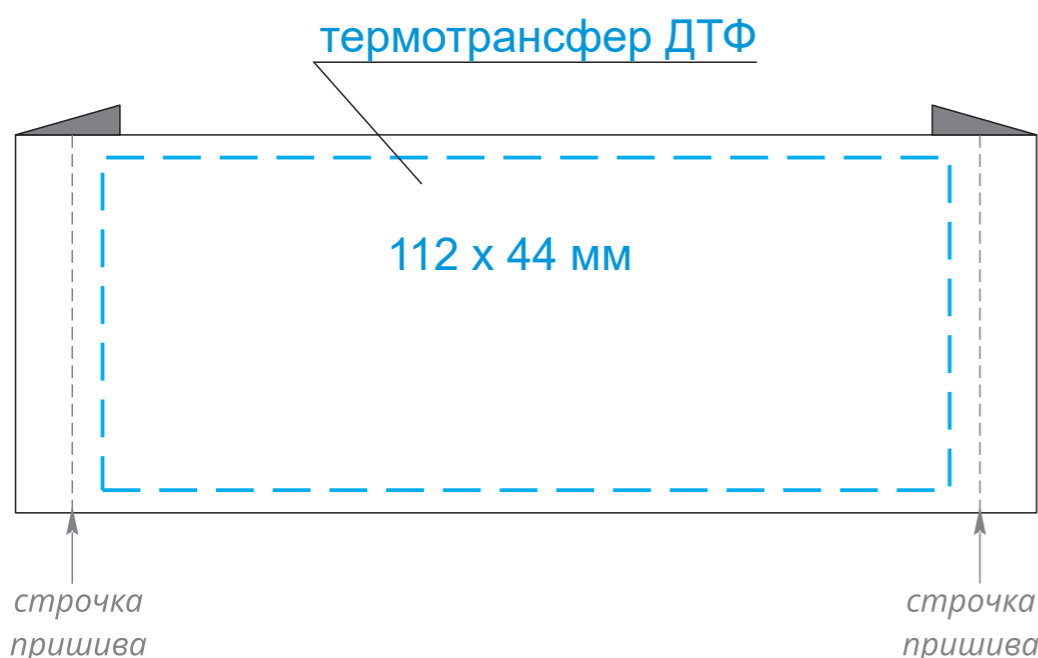

После утверждения макета изменения не принимаются!

КАСТОМИЗАЦИЯ

масштаб 1:1

Шеврон пришивной
из кожзама
60x40 мм

Лейбл пришивной
тканевый
80 x 50 мм

Лейбл пришивной
тканевый
50 x 50 мм

Лейбл пришивной
тканевый
80 x 20 мм

Лейбл пришивной
тканевый
70 x 20 мм

Лейбл пришивной
тканевый
40 x 20 мм

Лейбл пришивной
хлопок
120 x 50 мм

Лейбл пришивной
хлопок
50 x 50 мм

Лейбл пришивной
хлопок
65 x 20 мм

шелкография
240 x 250 мм

Модель	Пакет матовый 30x35, 80 мк
Количество	
Способ нанесения	шелкография
Цветность	
Размер нанесения	