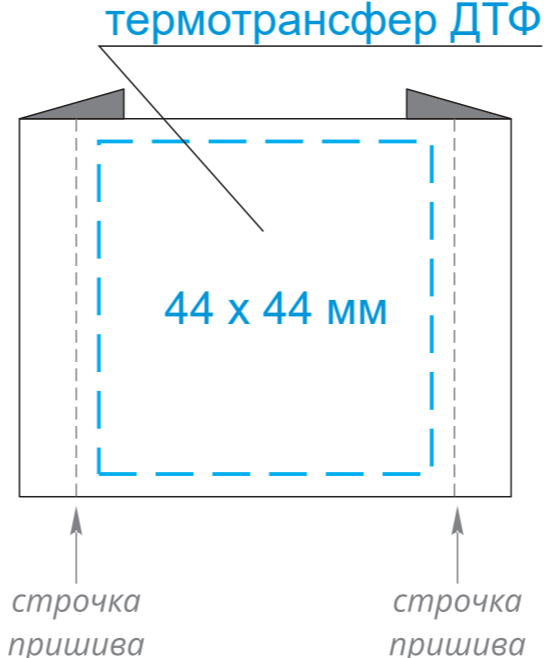

Лейбл пришивной
тканевый
70 x 20 мм

Лейбл пришивной
тканевый
40 x 20 мм

Лейбл пришивной
хлопок
120 x 50 мм

Лейбл пришивной
хлопок
50 x 50 мм

Лейбл пришивной
хлопок
65 x 20 мм

шелкография
240 x 250 мм

Модель	Пакет матовый 30x35, 80 мк
Количество	
Способ нанесения	шелкография
Цветность	
Размер нанесения	

шелкография
240 x 300 мм

Модель	Пакет черный 30x40, 70 мк
Количество	
Способ нанесения	шелкография
Цветность	
Размер нанесения	

ВНИМАНИЕ!
Тщательно проверяйте макет. Ваша подпись является основанием для печати.
Найденная в готовом изделии ошибка, в случае если макет утверждён заказчиком,
не является основанием для претензий к переделке заказа.
После утверждения макета изменения не принимаются!