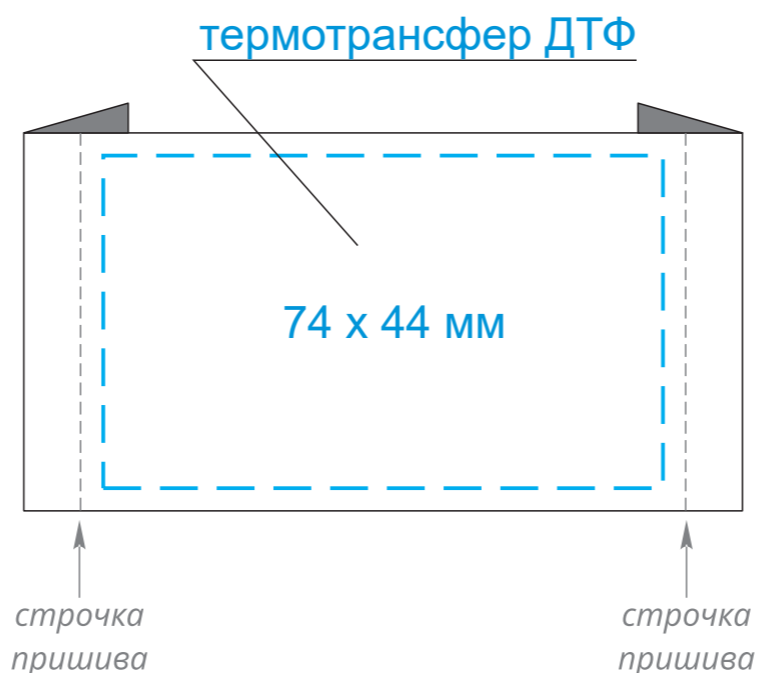

После утверждения макета изменения не принимаются!

КАСТОМИЗАЦИЯ

масштаб 1:1

Шеврон пришивной
из кожзама
60x40 мм

Лейбл пришивной
тканевый
80 x 50 мм

Лейбл пришивной
тканевый
50 x 50 мм

Лейбл пришивной
тканевый
80 x 20 мм

Лейбл пришивной
тканевый
70 x 20 мм

Лейбл пришивной
тканевый
40 x 20 мм

Лейбл пришивной
хлопок
120 x 50 мм

Лейбл пришивной
хлопок
50 x 50 мм

Лейбл пришивной
хлопок
65 x 20 мм

шелкография
240 x 250 мм

Модель	Пакет матовый 30x35, 80 мк
Количество	
Способ нанесения	шелкография
Цветность	
Размер нанесения	

шелкография
240 x 300 мм

Модель	Пакет черный 30x40, 70 мк
Количество	
Способ нанесения	шелкография
Цветность	
Размер нанесения	

ВНИМАНИЕ!
Тщательно проверяйте макет. Ваша подпись является основанием для печати.
Найденная в готовом изделии ошибка, в случае если макет утверждён заказчиком,
не является основанием для претензий к переделке заказа.
После утверждения макета изменения не принимаются!