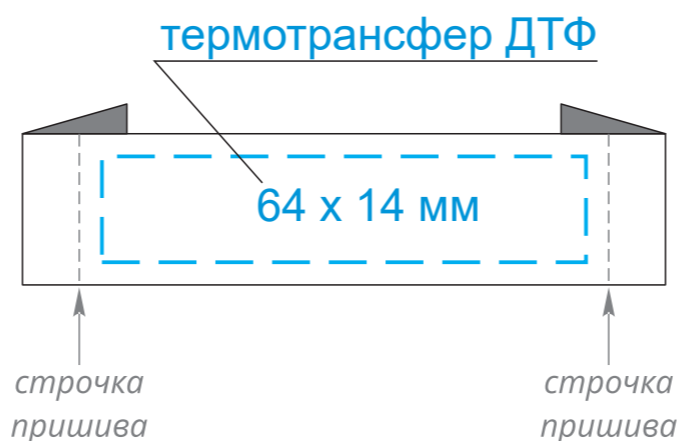

После утверждения макета изменения не принимаются!

КАСТОМИЗАЦИЯ

масштаб 1:1

Шеврон пришивной
из кожзама
60x40 мм

Лейбл пришивной
тканевый
80 x 50 мм

Лейбл пришивной
тканевый
50 x 50 мм

Лейбл пришивной
тканевый
80 x 20 мм

Лейбл пришивной
тканевый
70 x 20 мм

Лейбл пришивной
тканевый
40 x 20 мм

Лейбл пришивной
хлопок
120 x 50 мм

Лейбл пришивной
хлопок
50 x 50 мм

Лейбл пришивной
хлопок
65 x 20 мм

шелкография
240 x 250 мм

Модель	Пакет матовый 30x35, 80 мк
Количество	
Способ нанесения	шелкография
Цветность	
Размер нанесения	