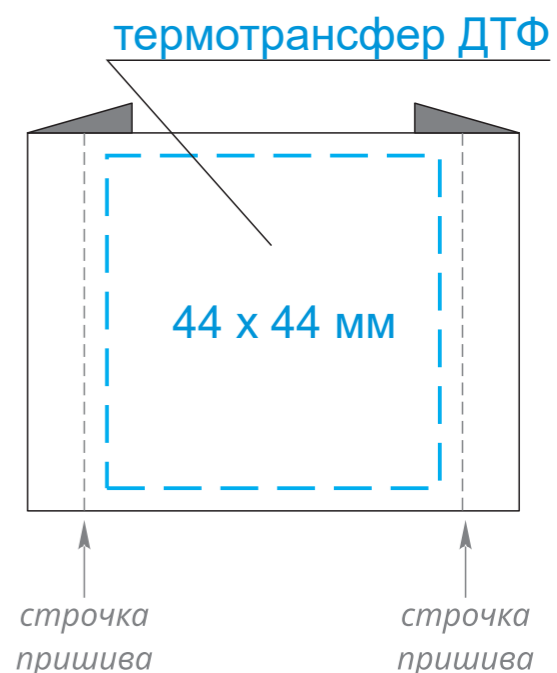

После утверждения макета изменения не принимаются!

КАСТОМИЗАЦИЯ

масштаб 1:1

Шеврон пришивной
из кожзама
60x40 мм

Лейбл пришивной
тканевый
80 x 50 мм

Лейбл пришивной
тканевый
50 x 50 мм

Лейбл пришивной
тканевый
80 x 20 мм

Лейбл пришивной
тканевый
70 x 20 мм

Лейбл пришивной
тканевый
40 x 20 мм

Лейбл пришивной
хлопок
120 x 50 мм

Лейбл пришивной
хлопок
50 x 50 мм

Лейбл пришивной
хлопок
65 x 20 мм

шелкография
240 x 250 мм

Модель	Пакет матовый 30x35, 80 мк
Количество	
Способ нанесения	шелкография
Цветность	
Размер нанесения	

шелкография
240 x 300 мм

Модель	Пакет черный 30x40, 70 мк
Количество	
Способ нанесения	шелкография
Цветность	
Размер нанесения	

ВНИМАНИЕ!
Тщательно проверяйте макет. Ваша подпись является основанием для печати.
Найденная в готовом изделии ошибка, в случае если макет утверждён заказчиком,
не является основанием для претензий к переделке заказа.
После утверждения макета изменения не принимаются!