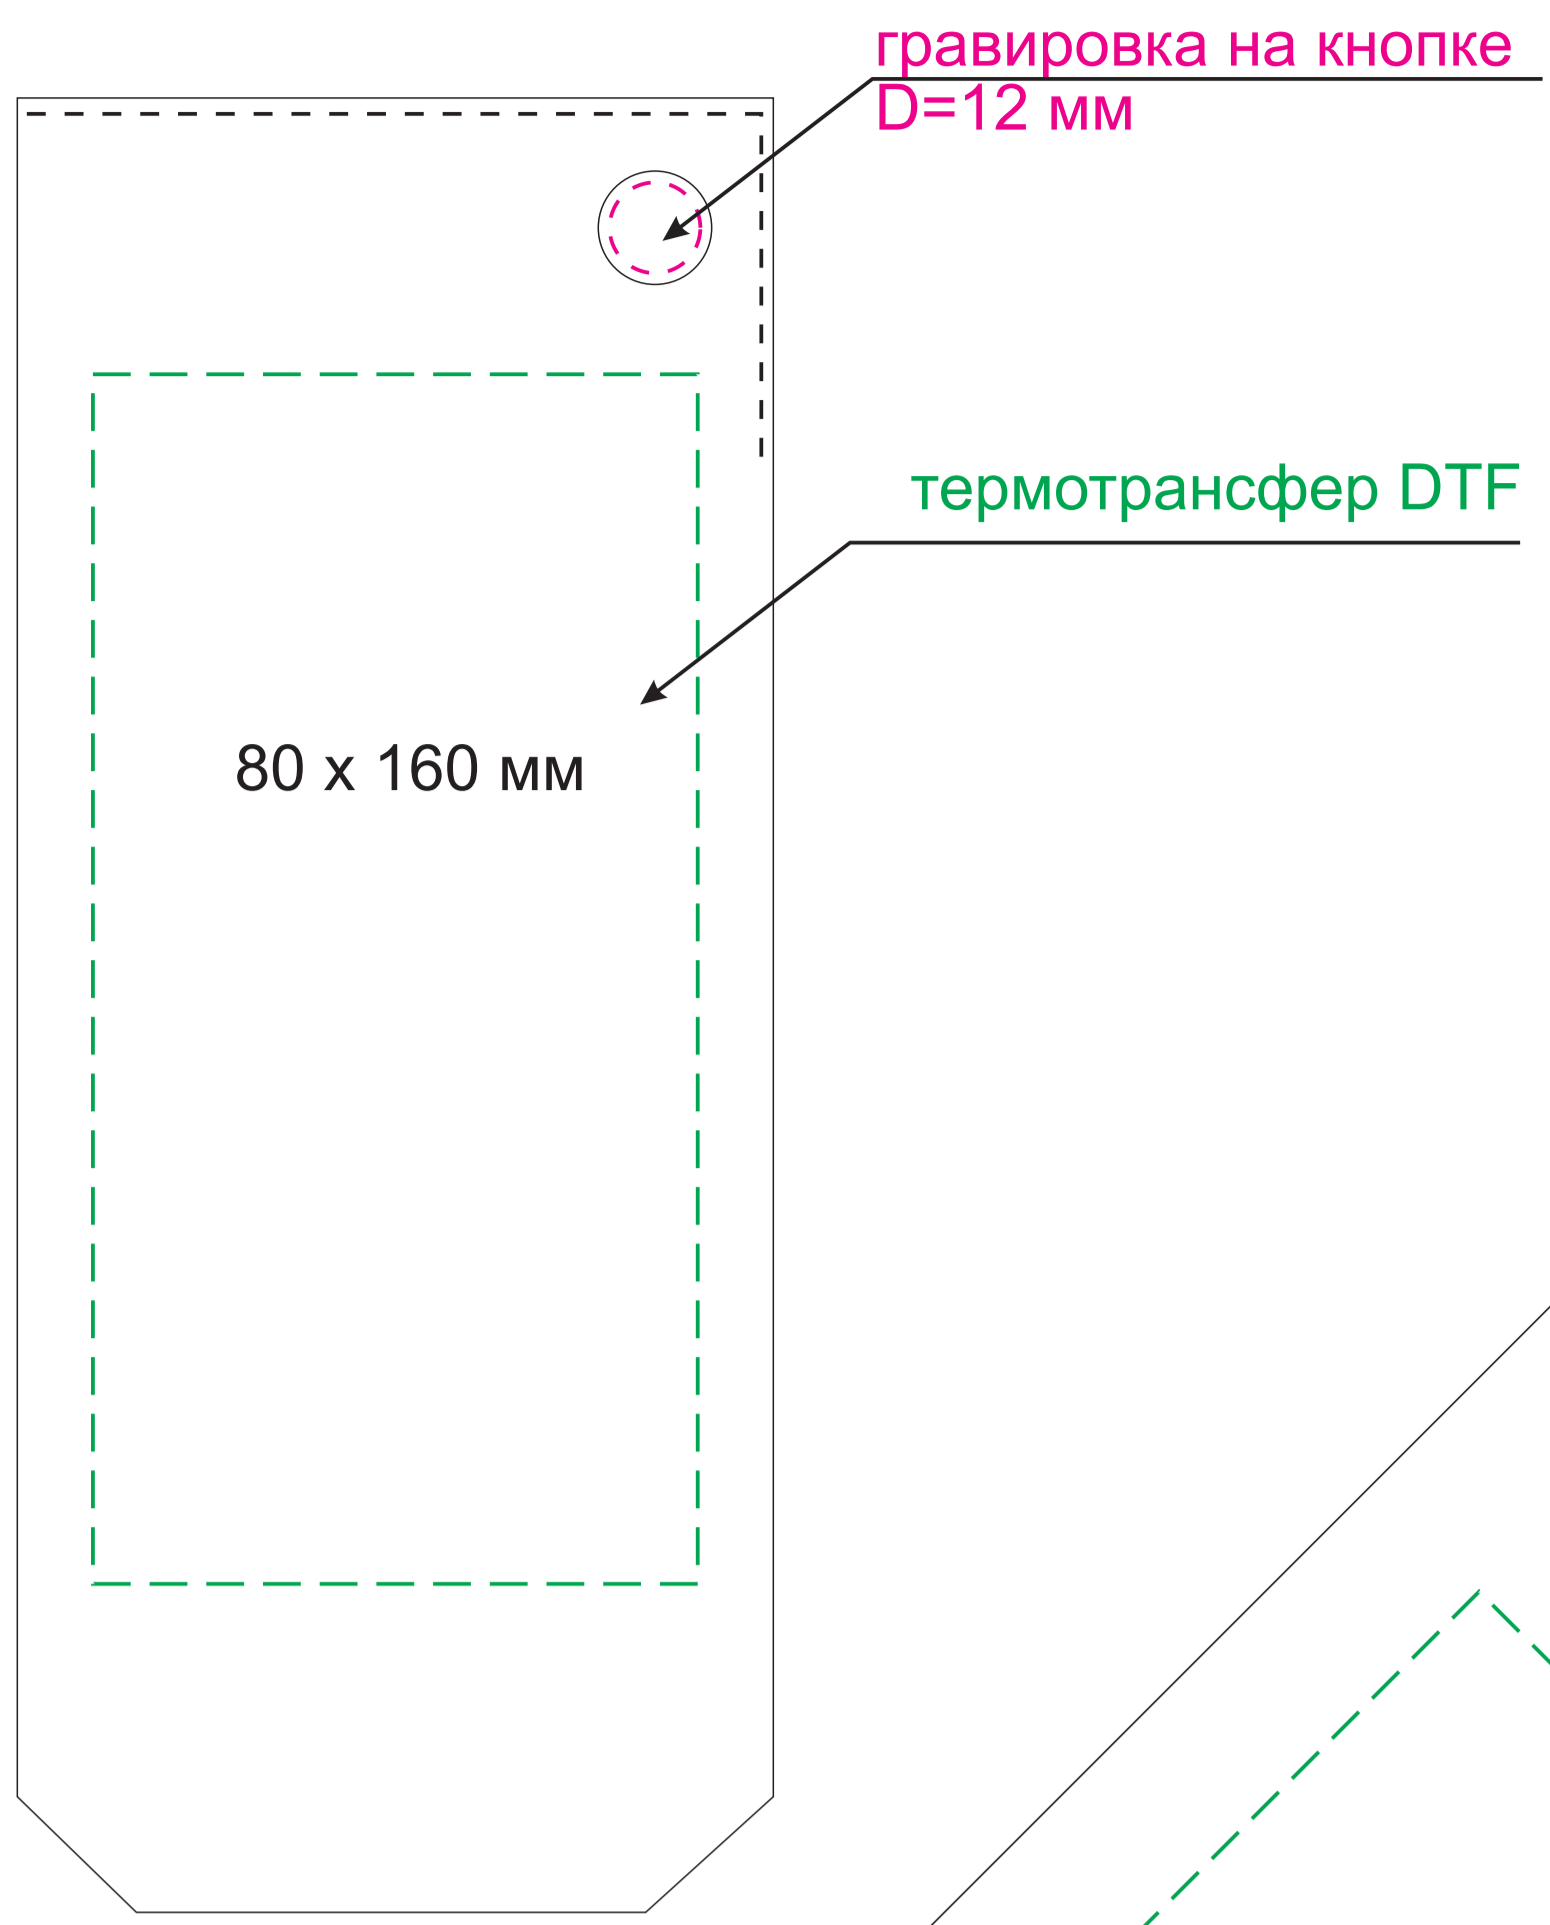

масштаб 1:1

нанесение на чехол