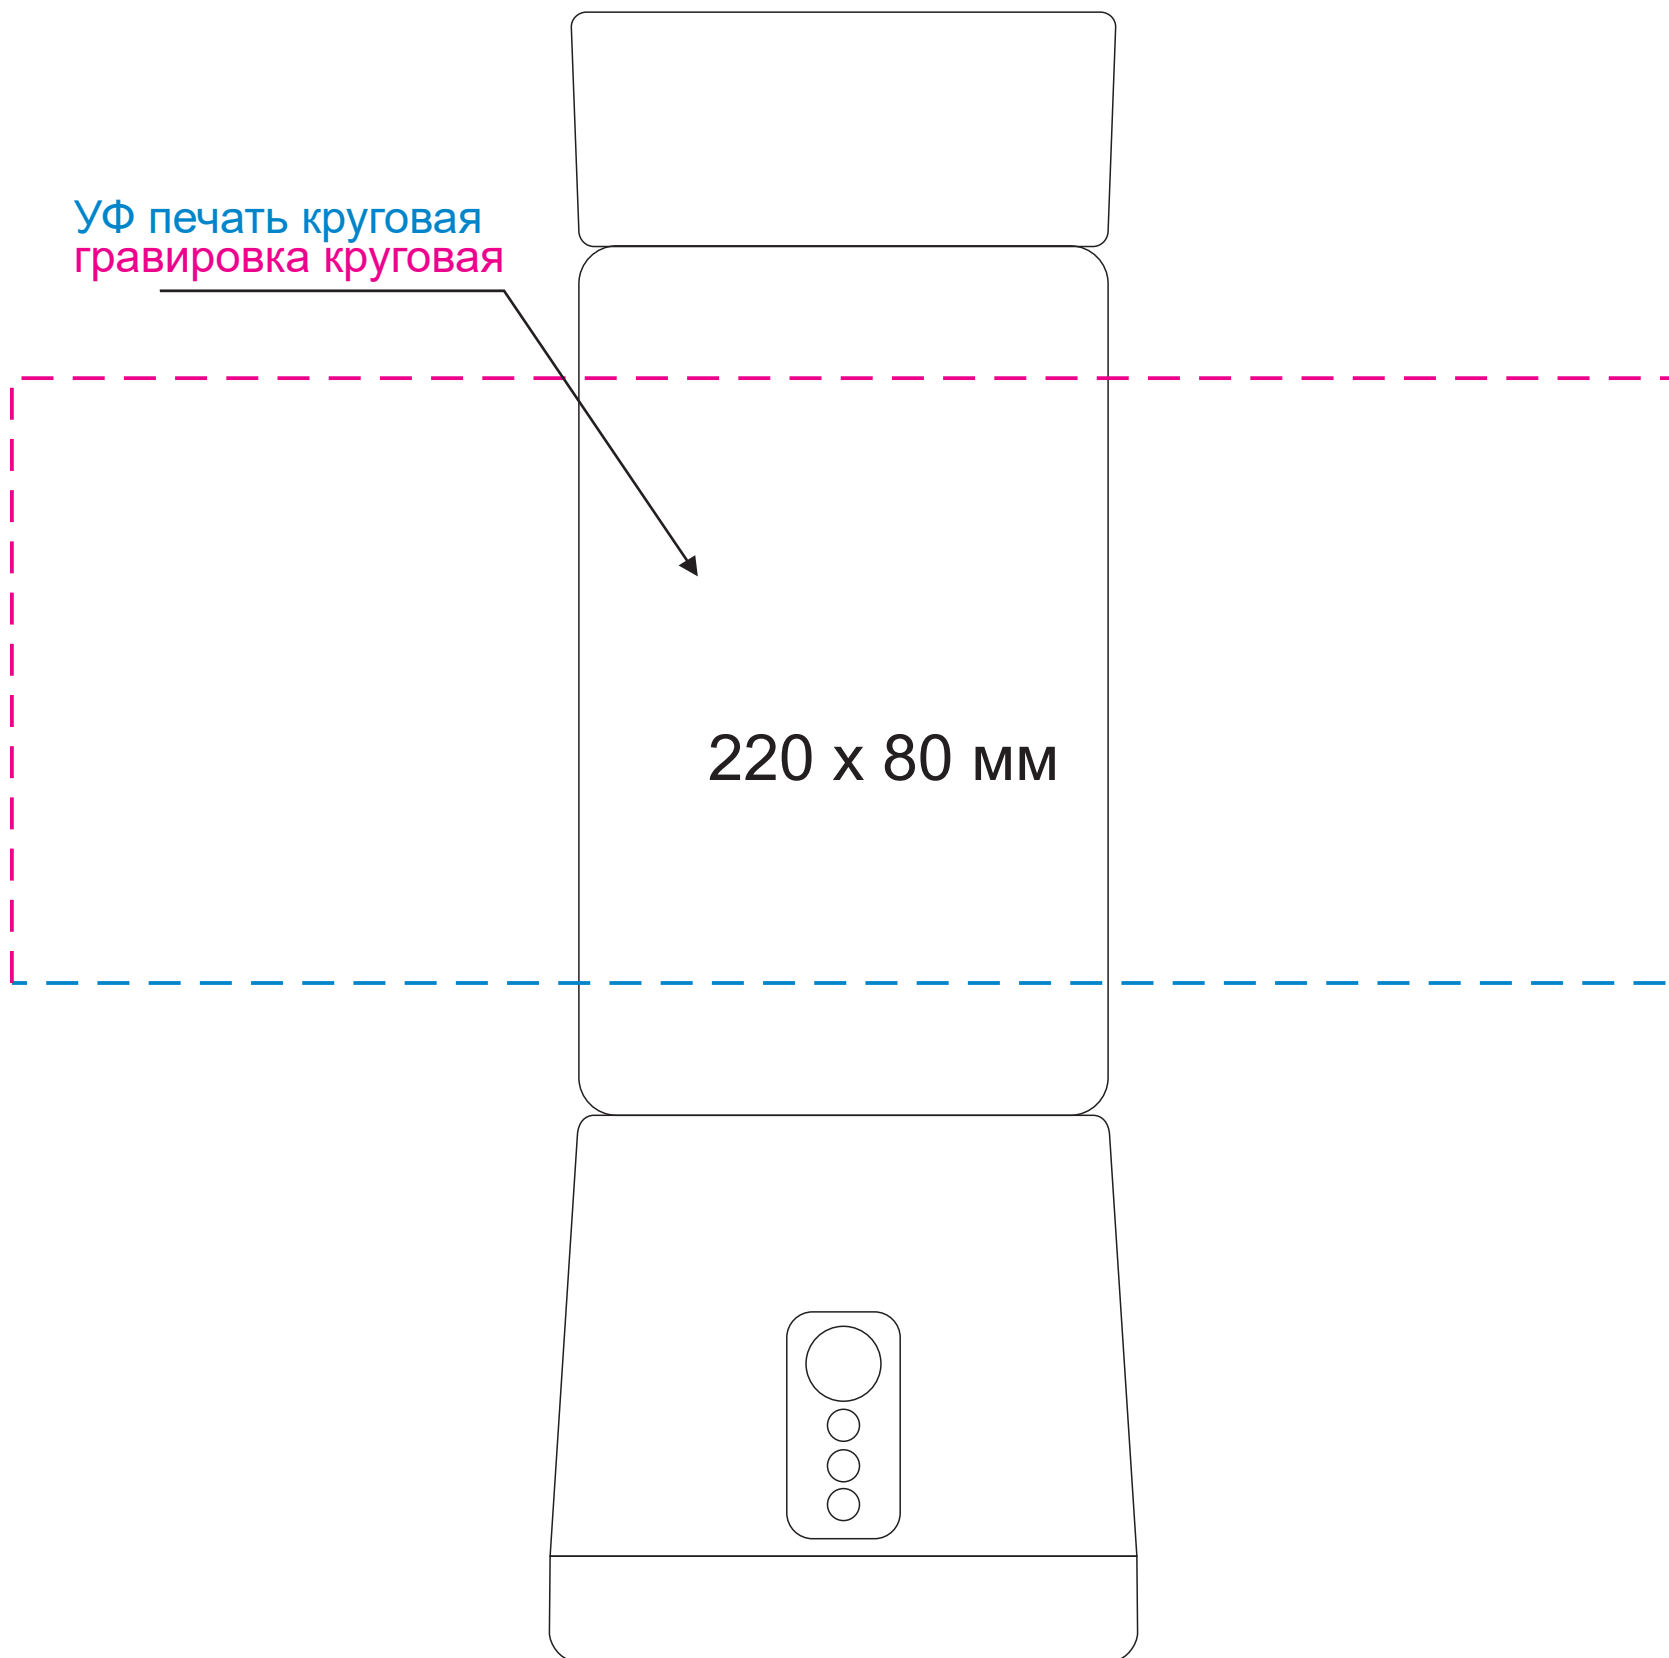

Масштаб 1:1

УФ печать круговая
гравировка круговая

Модель	Блендер портативный Felice, черный
Артикул	236242.010.1
Количество	
Способ нанесения	
Цветность	
Размер нанесения	

ВНИМАНИЕ!

Тщательно проверяйте макет. Ваша подпись является основанием для печати.
Найденная в готовом изделии ошибка, в случае если макет утверждён заказчиком,
не является основанием для претензий к переделке заказа.
После утверждения макета изменения не принимаются!

шубер

Размер изделия в макете может отличаться от реального размера упаковки.
Portobello рекомендует запуск шубера через образец.