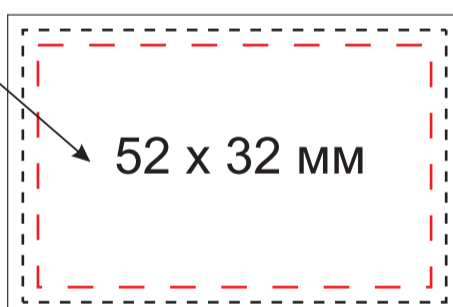

место пришивки шеврона на плед

масштаб 1:10

Шеврон пришивной 60 x 40 мм

тиснение блинт

масштаб 1:1

Модель	Плед Селла вязаный, 160*90 см, серый (без подарочной коробки)
Артикул	20635.080
Количество	
Способ нанесения	
Материал шеврона	
Размер нанесения	