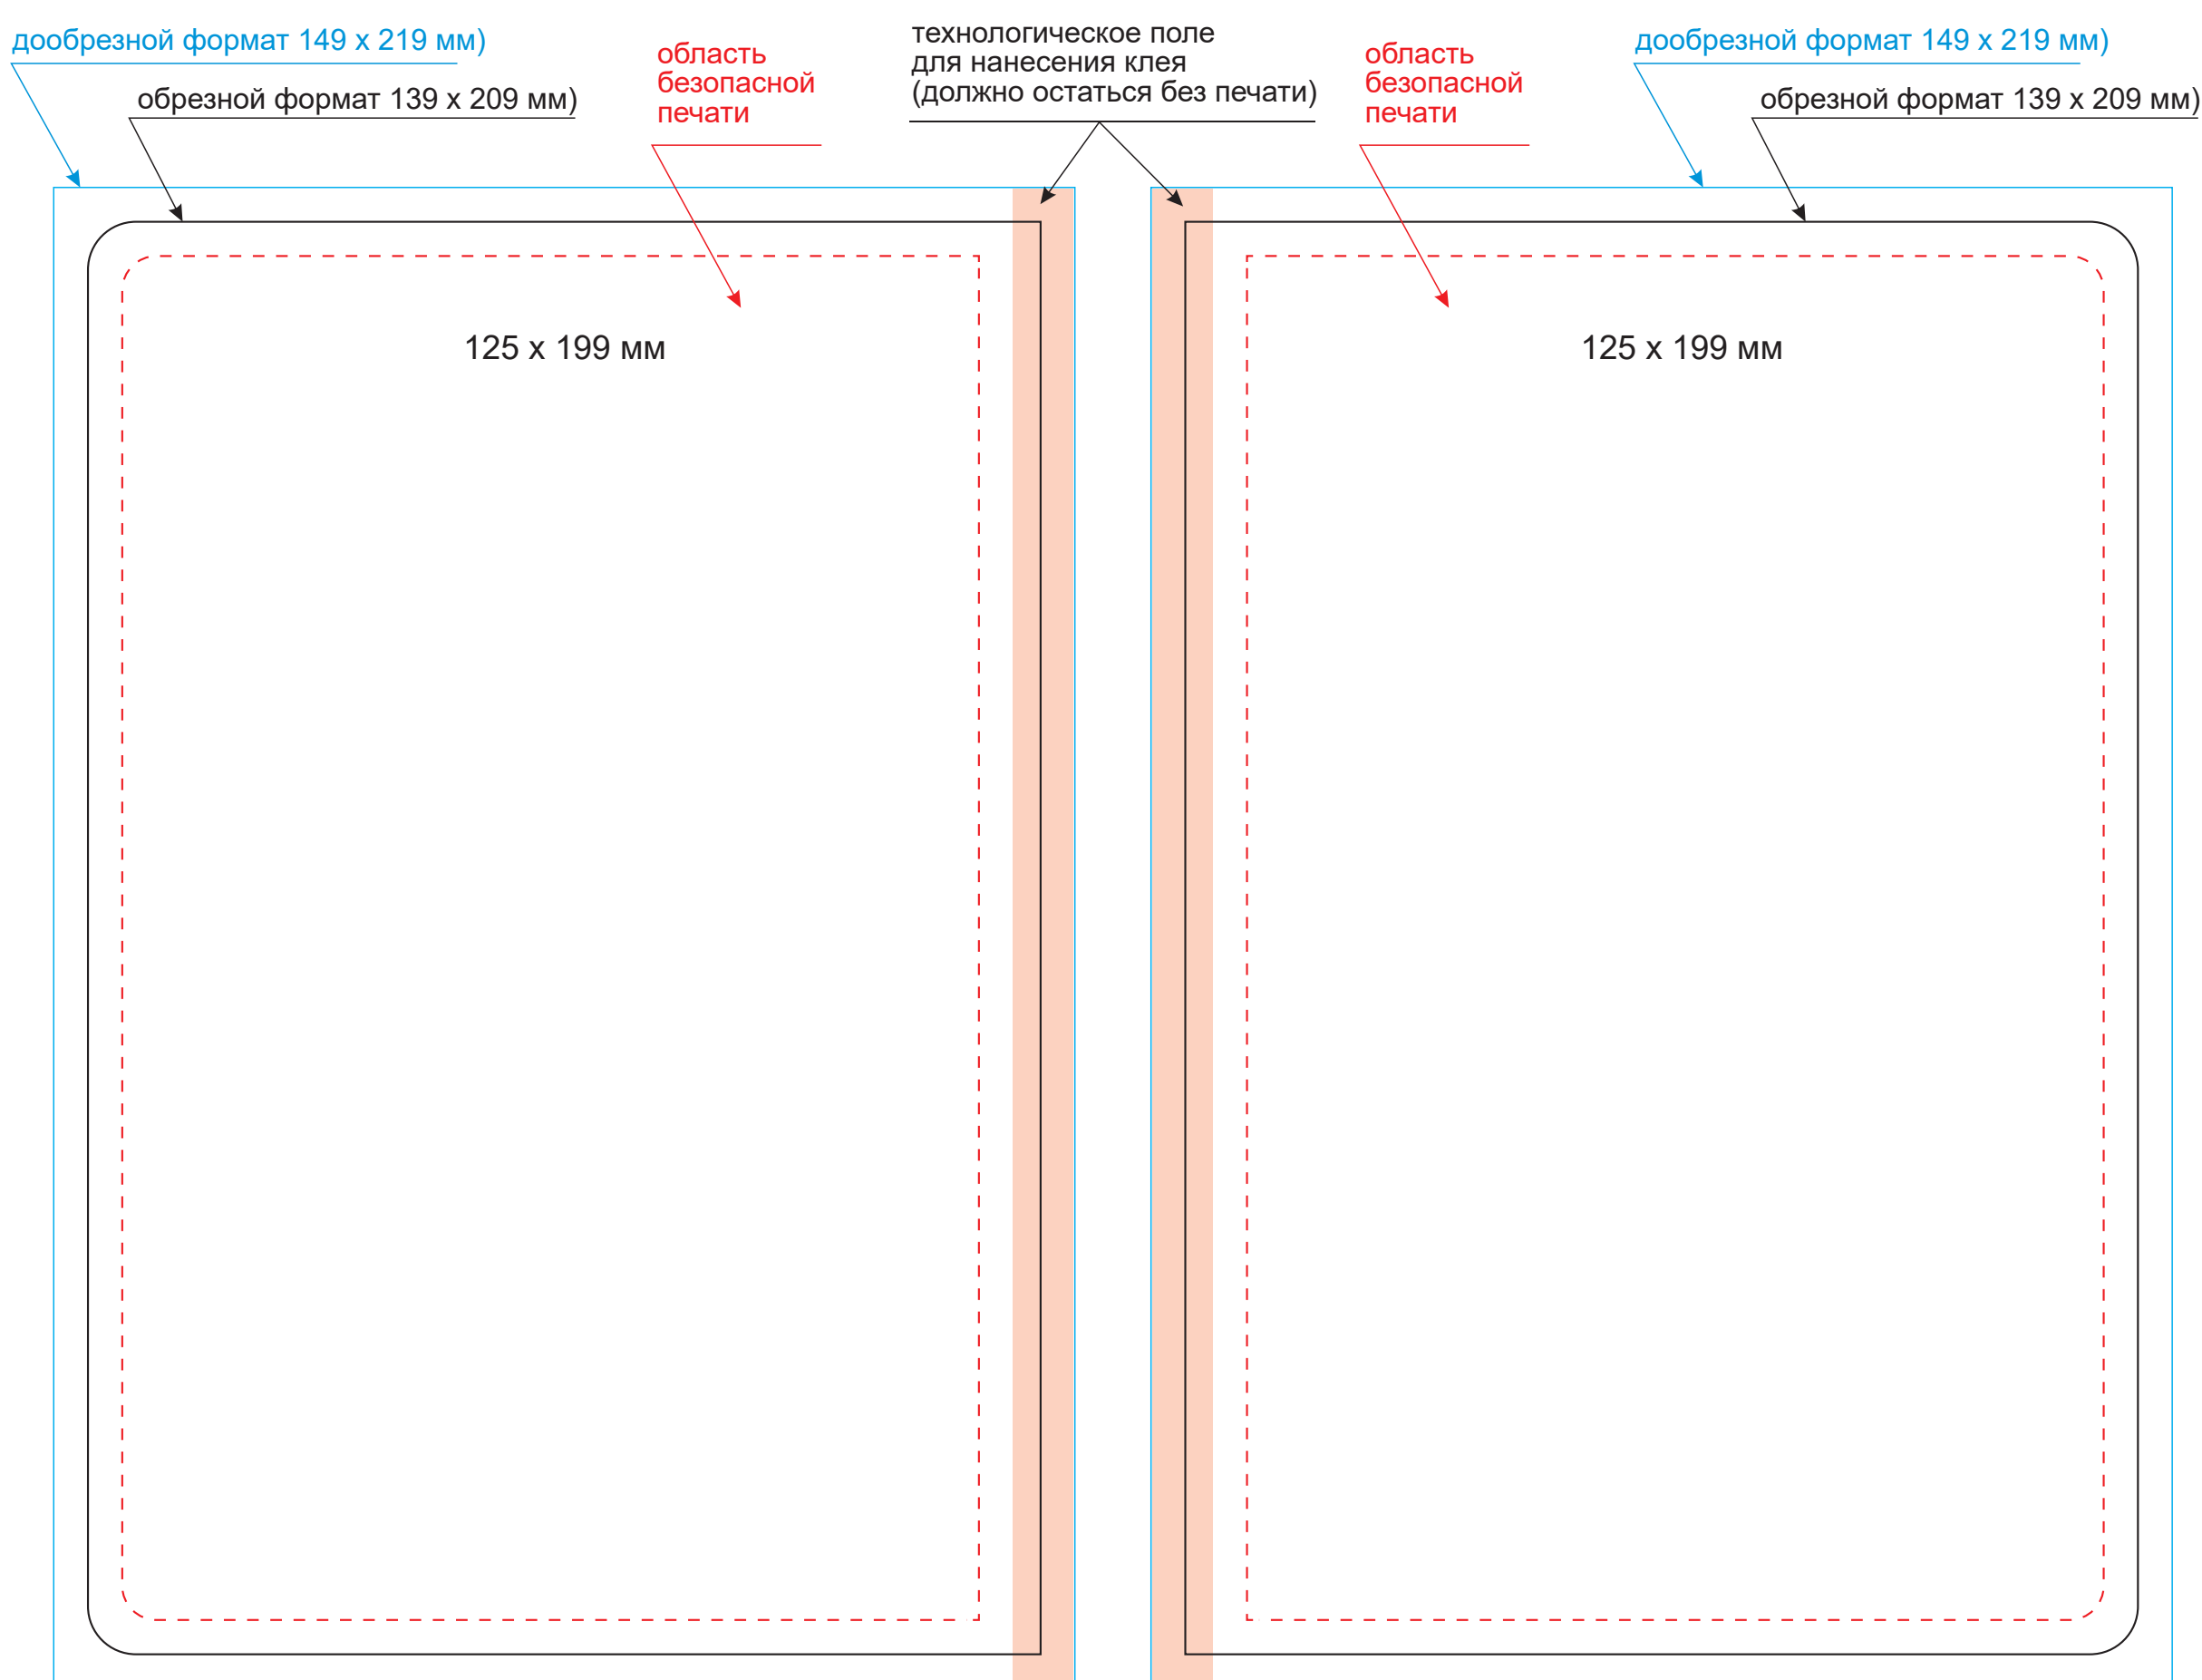

## Обложка

Масштаб 1:1

оборот

лицо

## Вклейка

Масштаб 1:1

оборот

лицо

## Форзац

Масштаб 1:1

разворот

## Шильды на ляссе

Масштаб 1:1

**- ПРИ СОВМЕЩЕНИИ ДВУХ ВИДОВ НАНЕСЕНИЯ ДОПУСКАЕТСЯ СМЕЩЕНИЕ ИЗОБРАЖЕНИЯ В ПРЕДЕЛАХ 2,5-3 ММ**

Модель	Ежедневник Spark недатированный, черный (без упаковки, без стикера)
Артикул	19280.011.1
Количество	
Способ нанесения	
Цветность	
Размер нанесения	