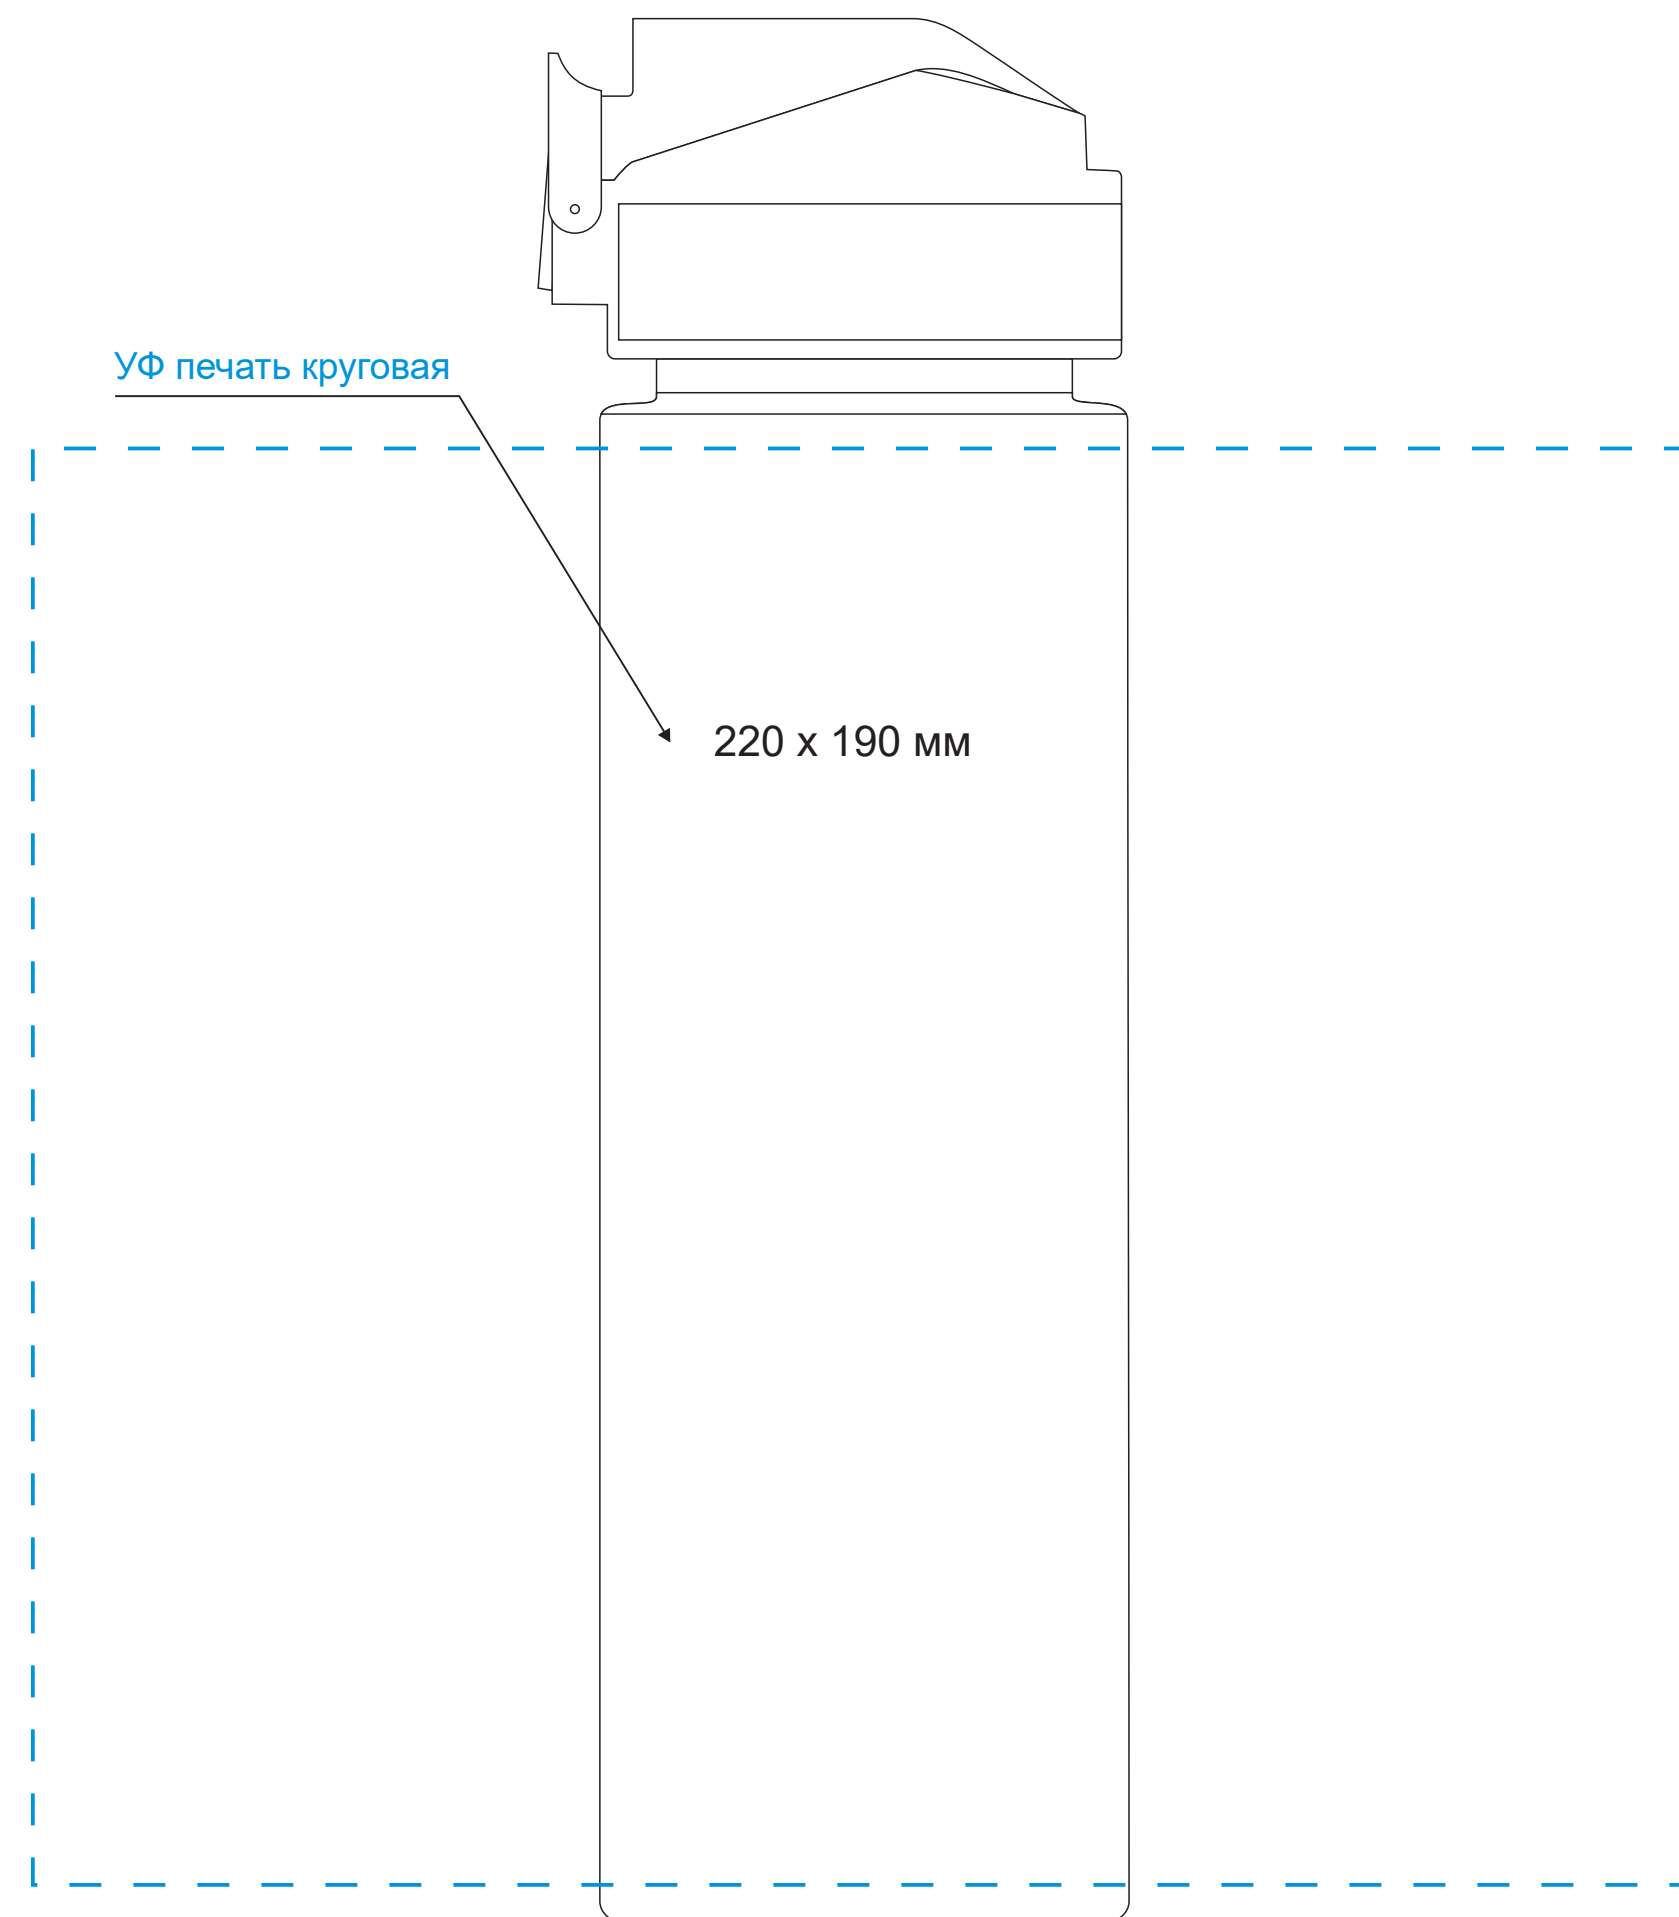

Масштаб 1:1

ЛИЦО

Левая сторона

ОБОРОТ

Правая сторона

Модель	Спортивная бутылка для воды, Flip, 700 ml, темно-зеленая
Артикул	227677.040
Количество	
Способ нанесения	
Цветность	
Размер нанесения	

ВНИМАНИЕ!

Тщательно проверяйте макет. Ваша подпись является основанием для печати.
Найденная в готовом изделии ошибка, в случае если макет утверждён заказчиком,
не является основанием для претензий к переделке заказа.
После утверждения макета изменения не принимаются!