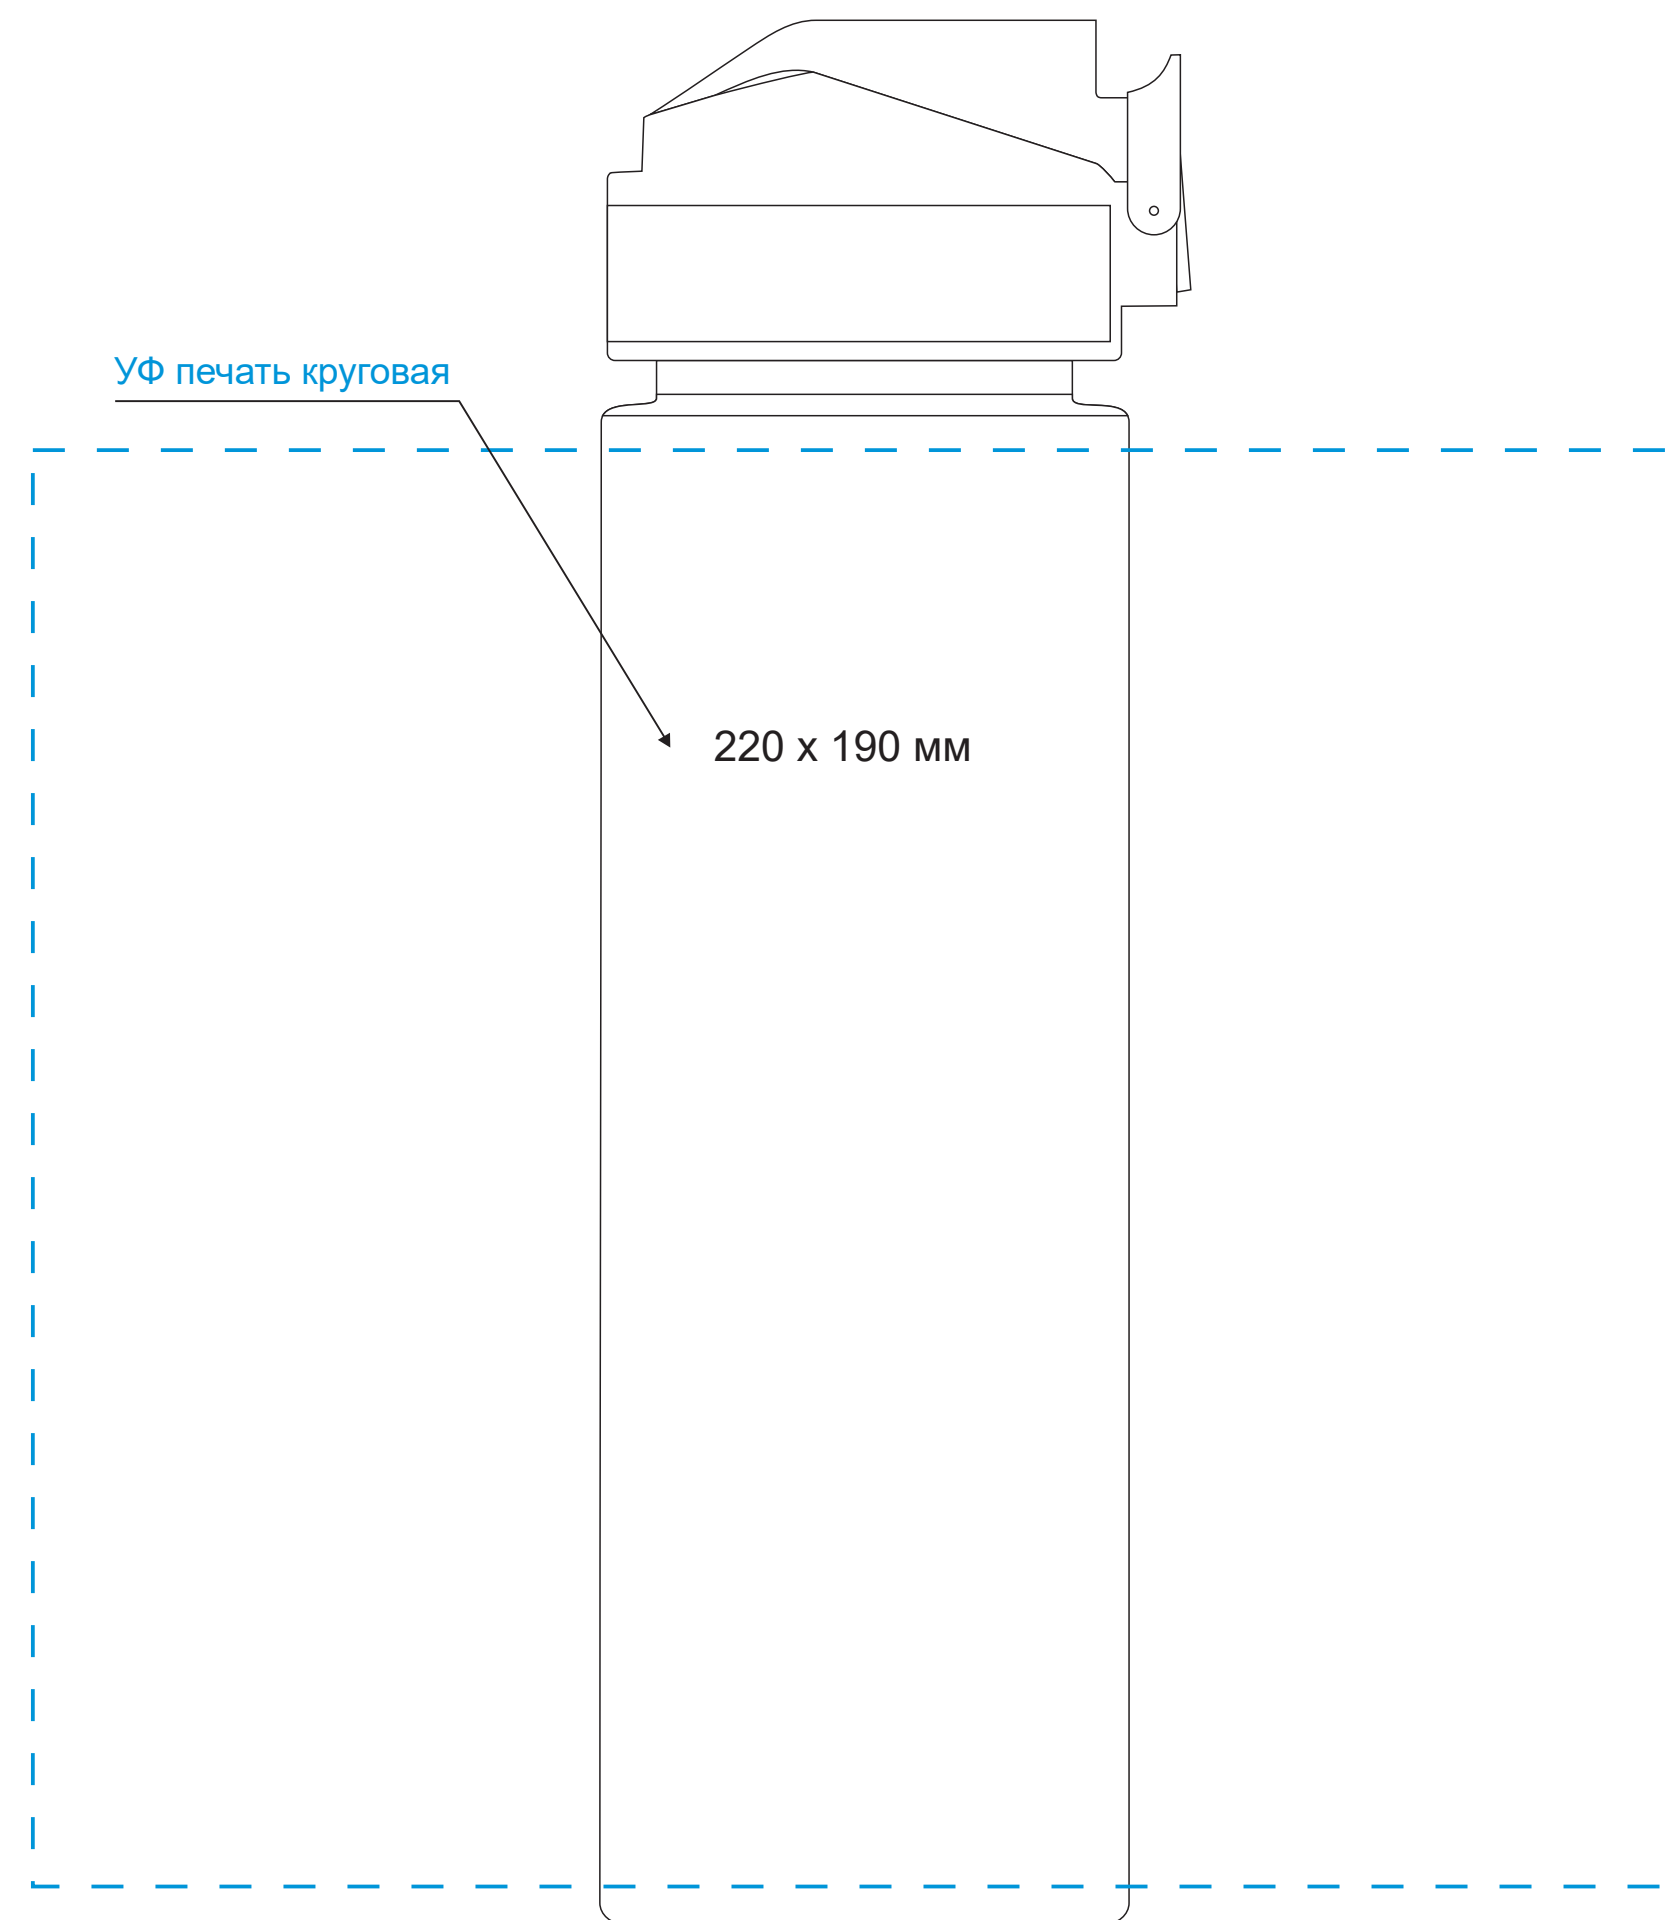

Масштаб 1:1

ЛИЦО

Левая сторона

ОБОРОТ

Правая сторона

Модель	Спортивная бутылка для воды, Flip, 700 ml, темно-зеленая
Артикул	227677.040
Количество	
Способ нанесения	
Цветность	
Размер нанесения	

ВНИМАНИЕ!

Тщательно проверяйте макет. Ваша подпись является основанием для печати.
Найденная в готовом изделии ошибка, в случае если макет утверждён заказчиком,
не является основанием для претензий к переделке заказа.
После утверждения макета изменения не принимаются!