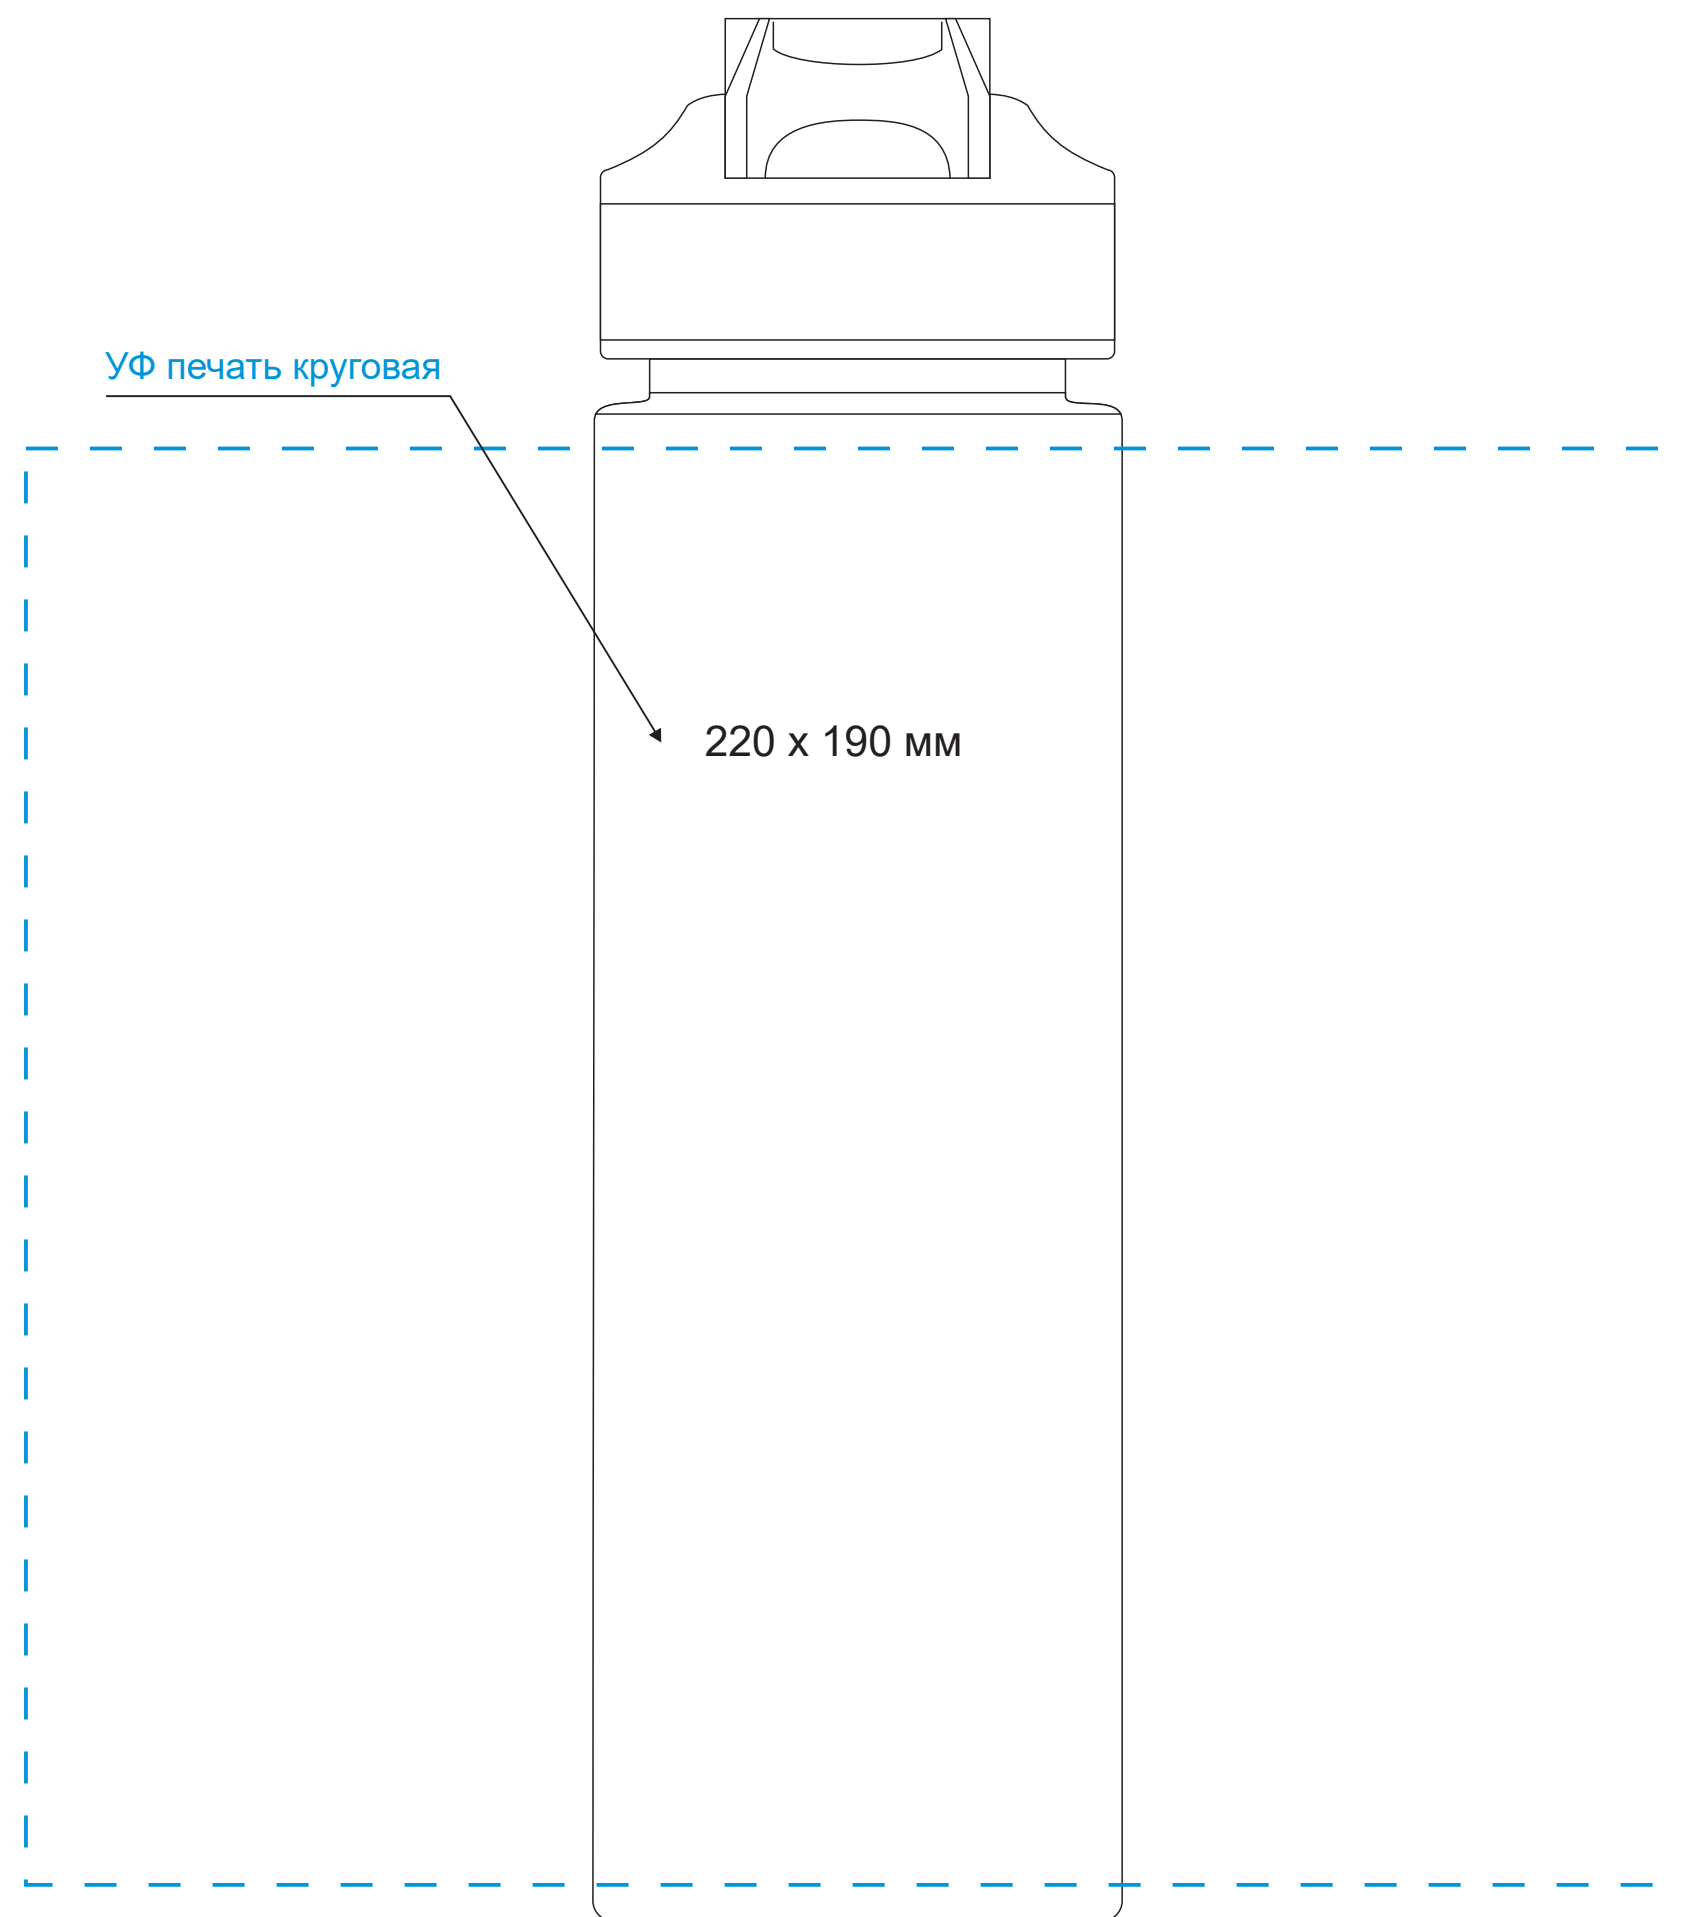

Масштаб 1:1

ЛИЦО

Левая сторона

ОБОРОТ

Правая сторона

Модель	Спортивная бутылка для воды, Flip, 700 ml, темно-зеленая
Артикул	227677.040
Количество	
Способ нанесения	
Цветность	
Размер нанесения	

ВНИМАНИЕ!

Тщательно проверяйте макет. Ваша подпись является основанием для печати.
Найденная в готовом изделии ошибка, в случае если макет утверждён заказчиком,
не является основанием для претензий к переделке заказа.
После утверждения макета изменения не принимаются!

шубер