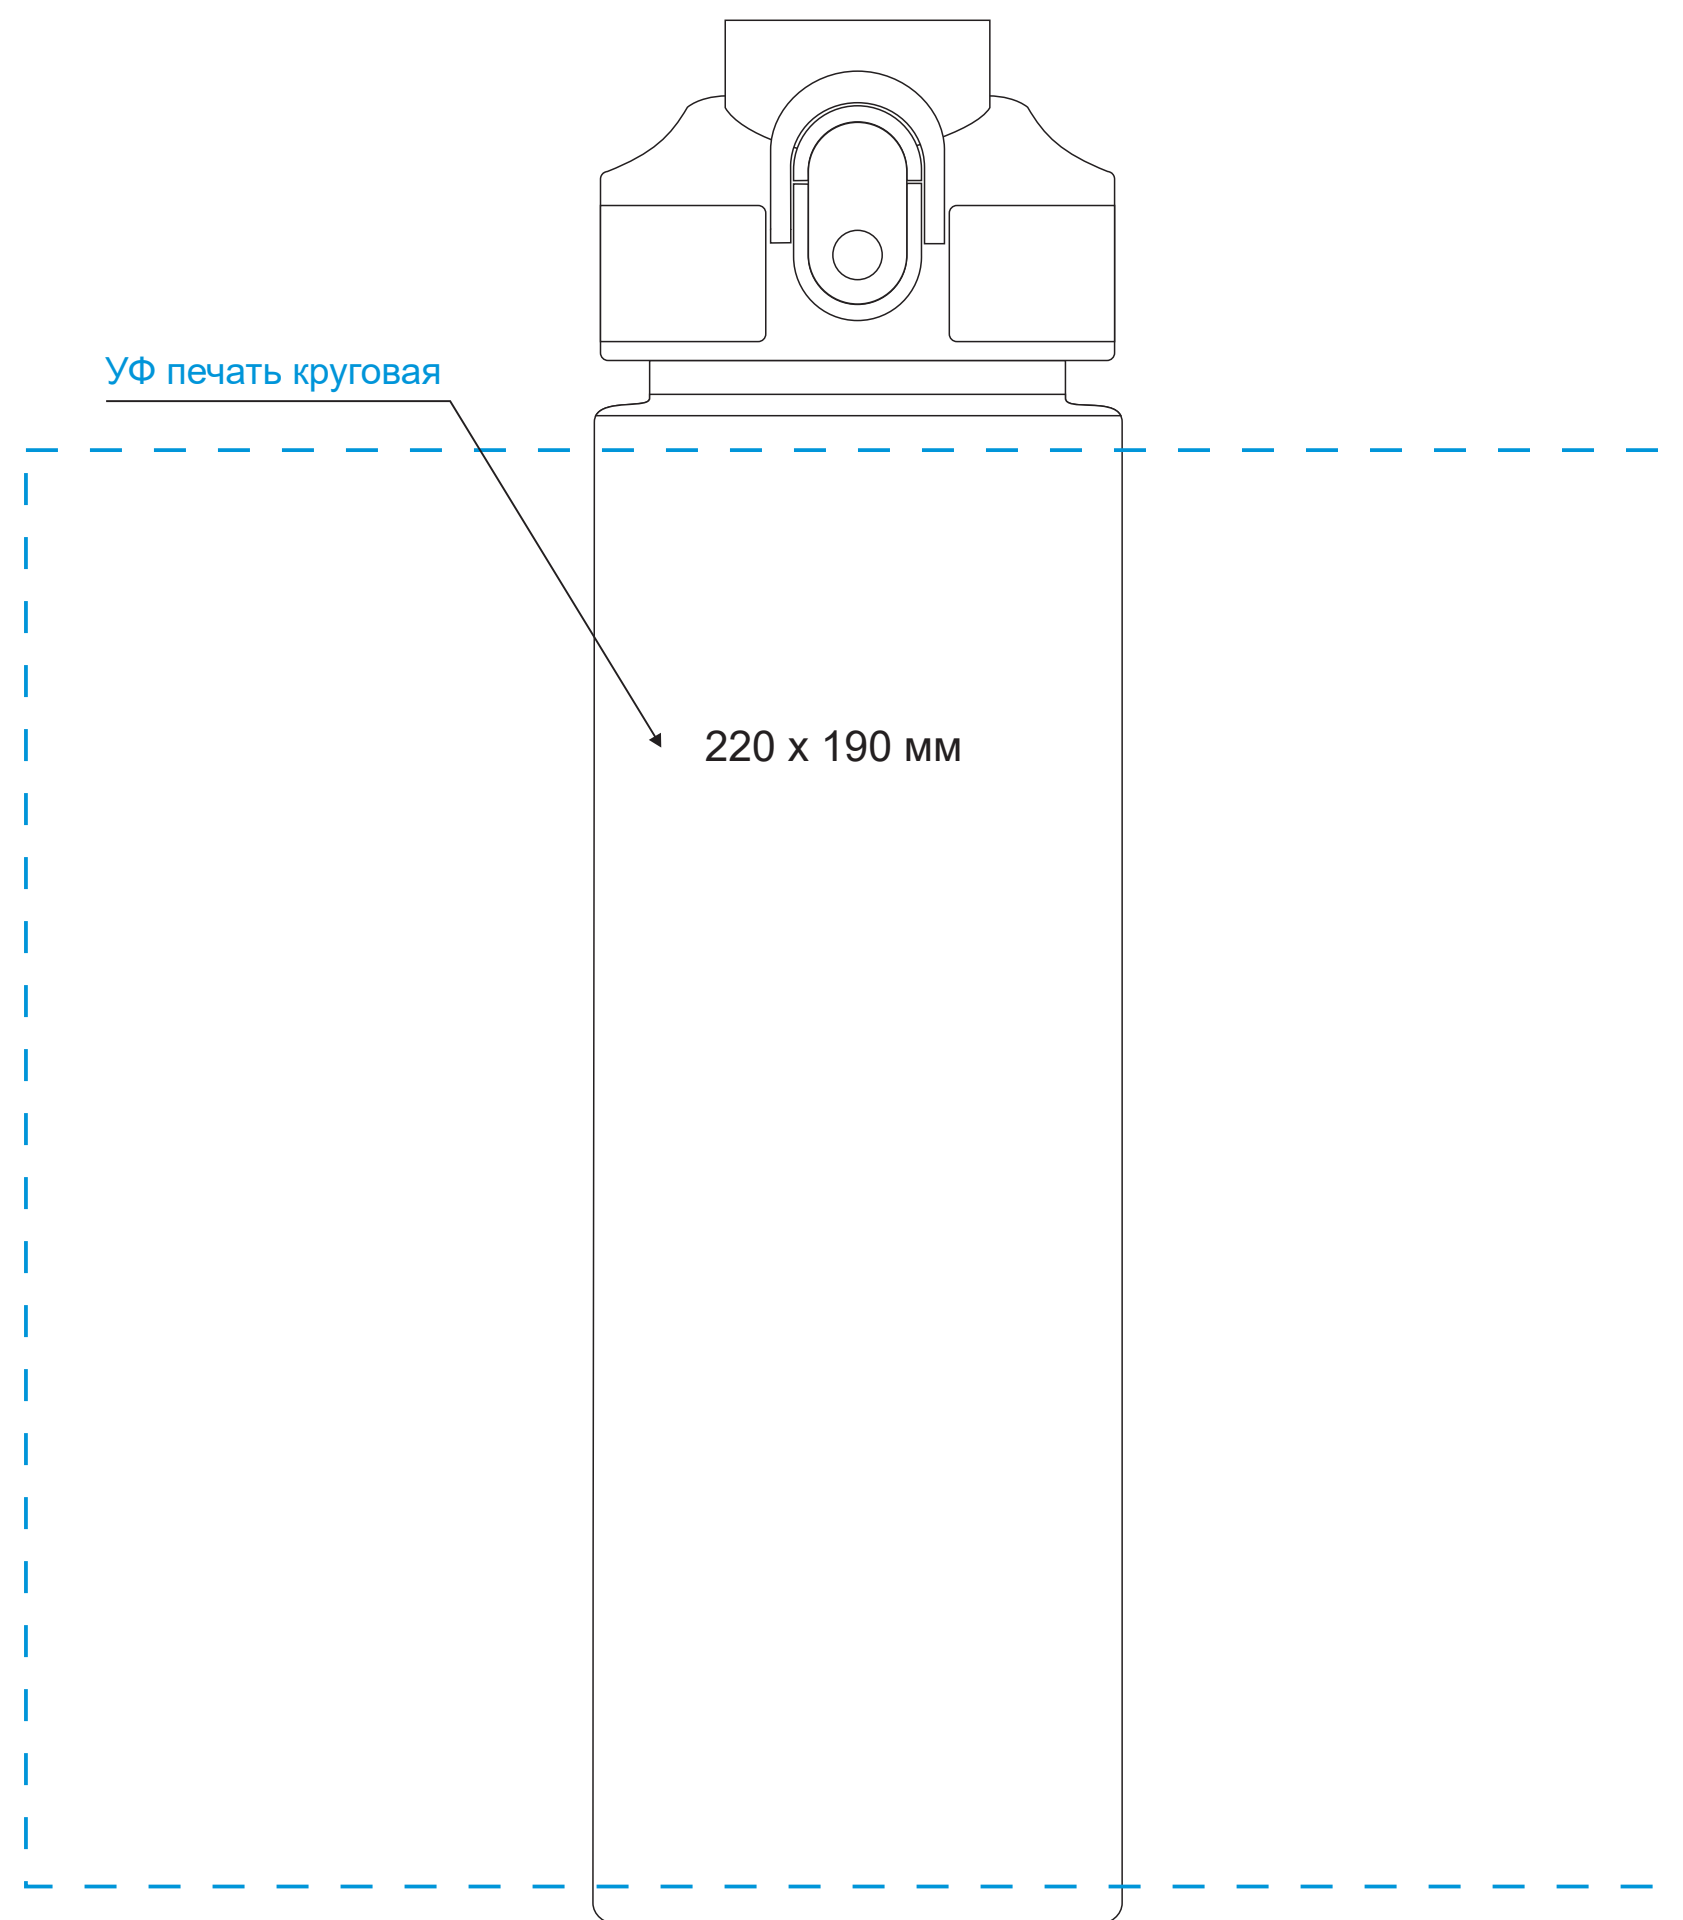

Масштаб 1:1

ЛИЦО

Левая сторона

ОБОРОТ

Правая сторона

Модель	Спортивная бутылка для воды, Flip, 700 ml, темно-зеленая
Артикул	227677.040
Количество	
Способ нанесения	
Цветность	
Размер нанесения	

ВНИМАНИЕ!

Тщательно проверяйте макет. Ваша подпись является основанием для печати.
Найденная в готовом изделии ошибка, в случае если макет утверждён заказчиком,
не является основанием для претензий к переделке заказа.
После утверждения макета изменения не принимаются!