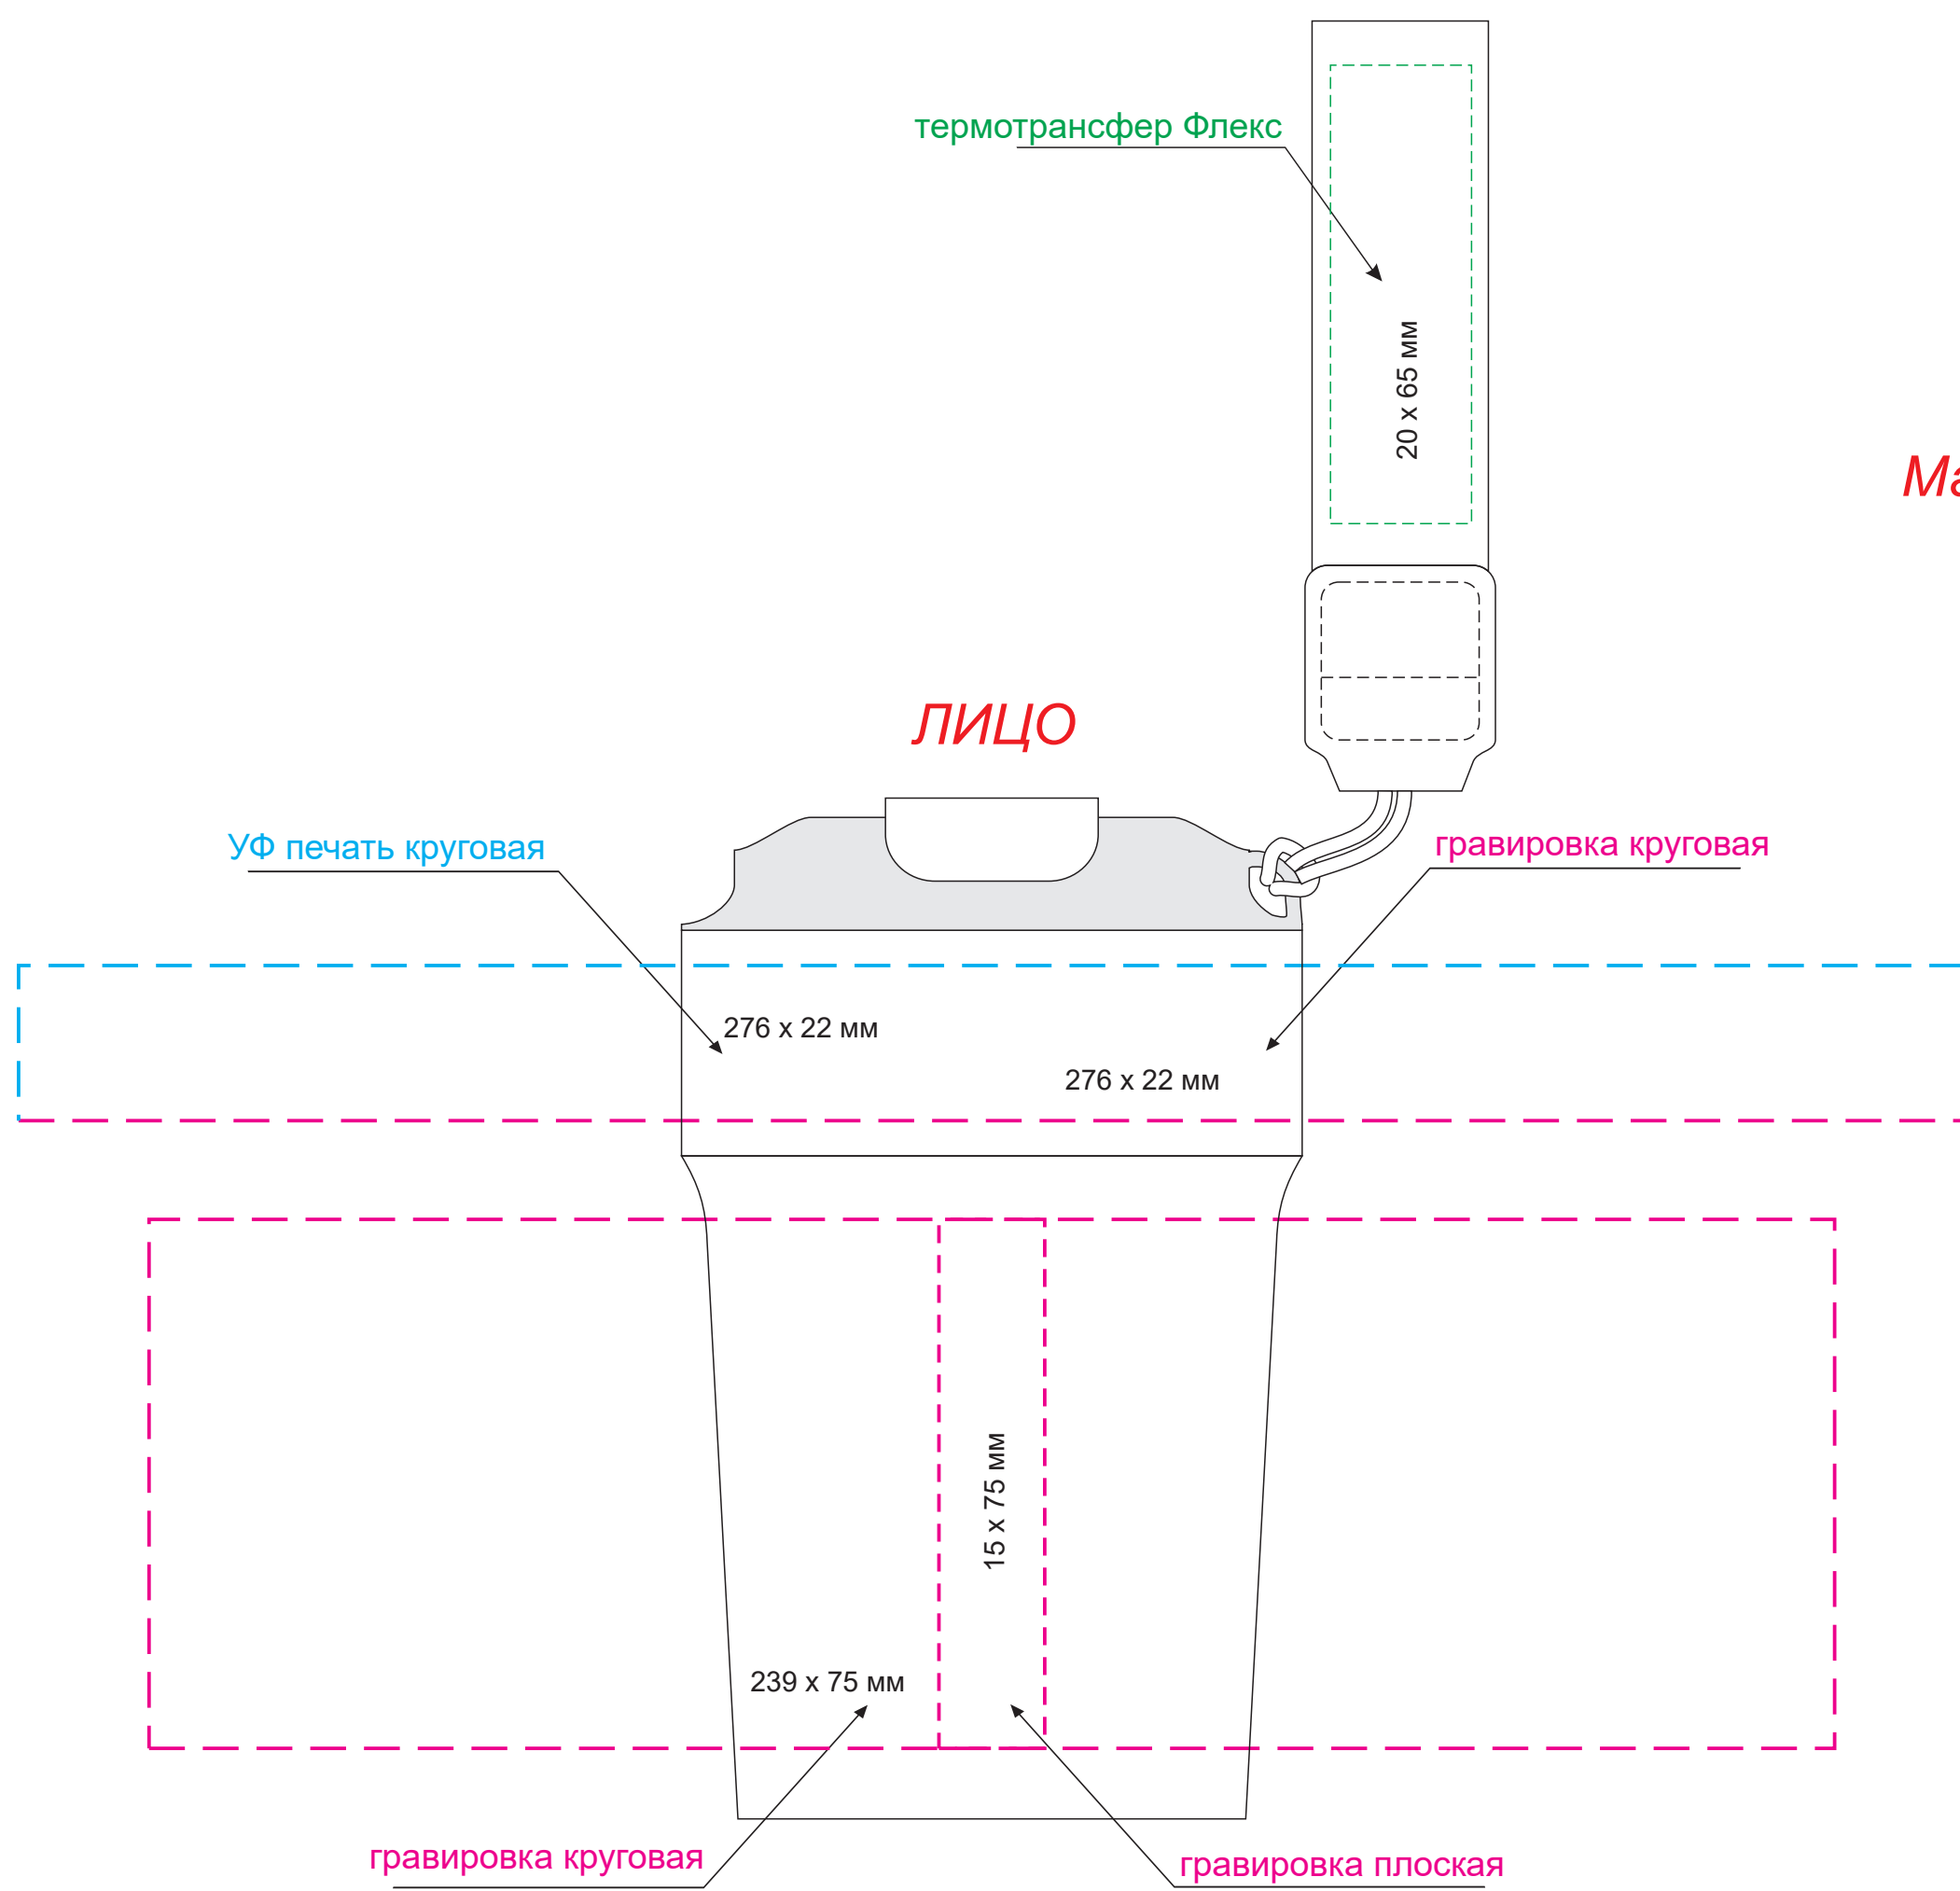

Масштаб 1:1

- ПРИ НАНЕСЕНИИ ЛАКА НЕИЗБЕЖНО ПОПАДАНИЕ ПЫЛИ. БРАКОМ НЕ ЯВЛЯЕТСЯ.
 - ПРИ СОВМЕЩЕНИИ ДВУХ ВИДОВ НАНЕСЕНИЯ ДОПУСКАЕТСЯ СМЕЩЕНИЕ
 ИЗОБРАЖЕНИЯ В ПРЕДЕЛАХ 2,5-3 ММ

Модель	Термокружка вакуумная Мопасо, красная
Артикул	24396.060
Количество	
Способ нанесения	
Цветность	
Размер нанесения	

Размер изделия в макете может отличаться от реального размера упаковки.
Portobello рекомендует запуск шубера через образец.

Шубер