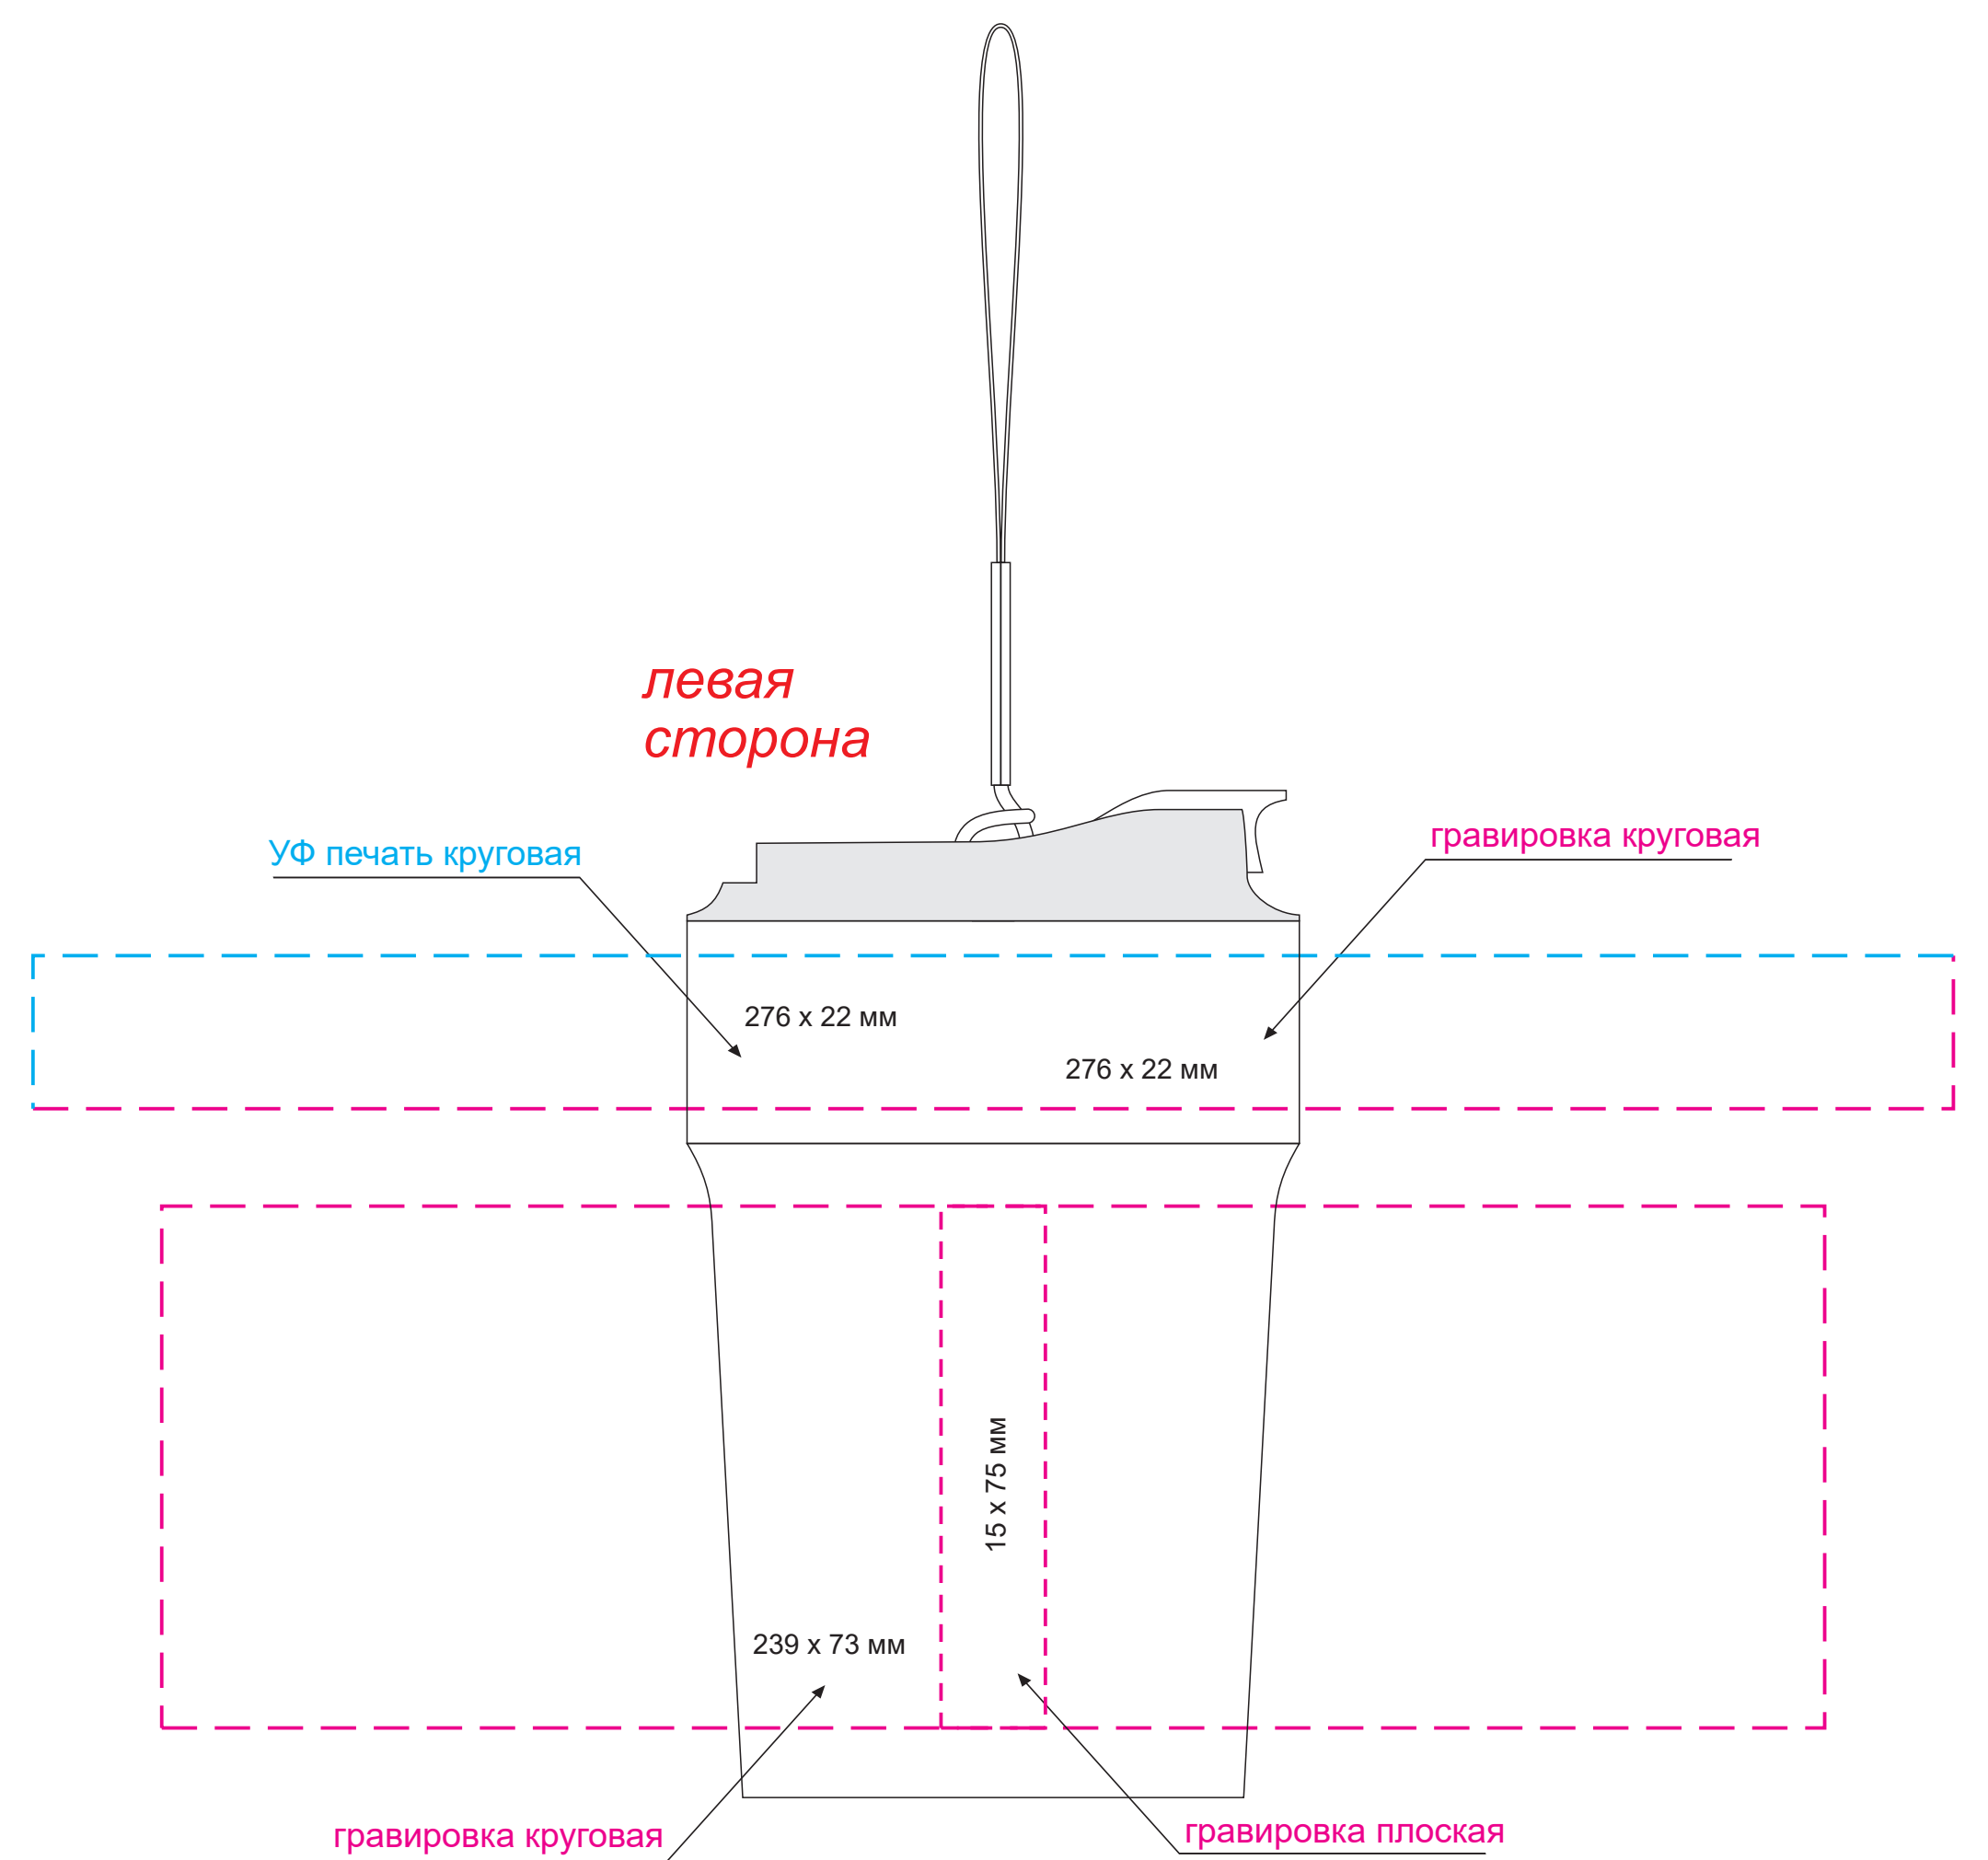

Масштаб 1:1

- ПРИ НАНЕСЕНИИ ЛАКА НЕИЗБЕЖНО ПОПАДАНИЕ ПЫЛИ. БРАКОМ НЕ ЯВЛЯЕТСЯ.
 - ПРИ СОВМЕЩЕНИИ ДВУХ ВИДОВ НАНЕСЕНИЯ ДОПУСКАЕТСЯ СМЕЩЕНИЕ
 ИЗОБРАЖЕНИЯ В ПРЕДЕЛАХ 2,5-3 ММ

Модель	Термокружка вакуумная Мопасо, красная
Артикул	24396.060
Количество	
Способ нанесения	
Цветность	
Размер нанесения	

Размер изделия в макете может отличаться от реального размера упаковки.
Portobello рекомендует запуск шубера через образец.

Шубер