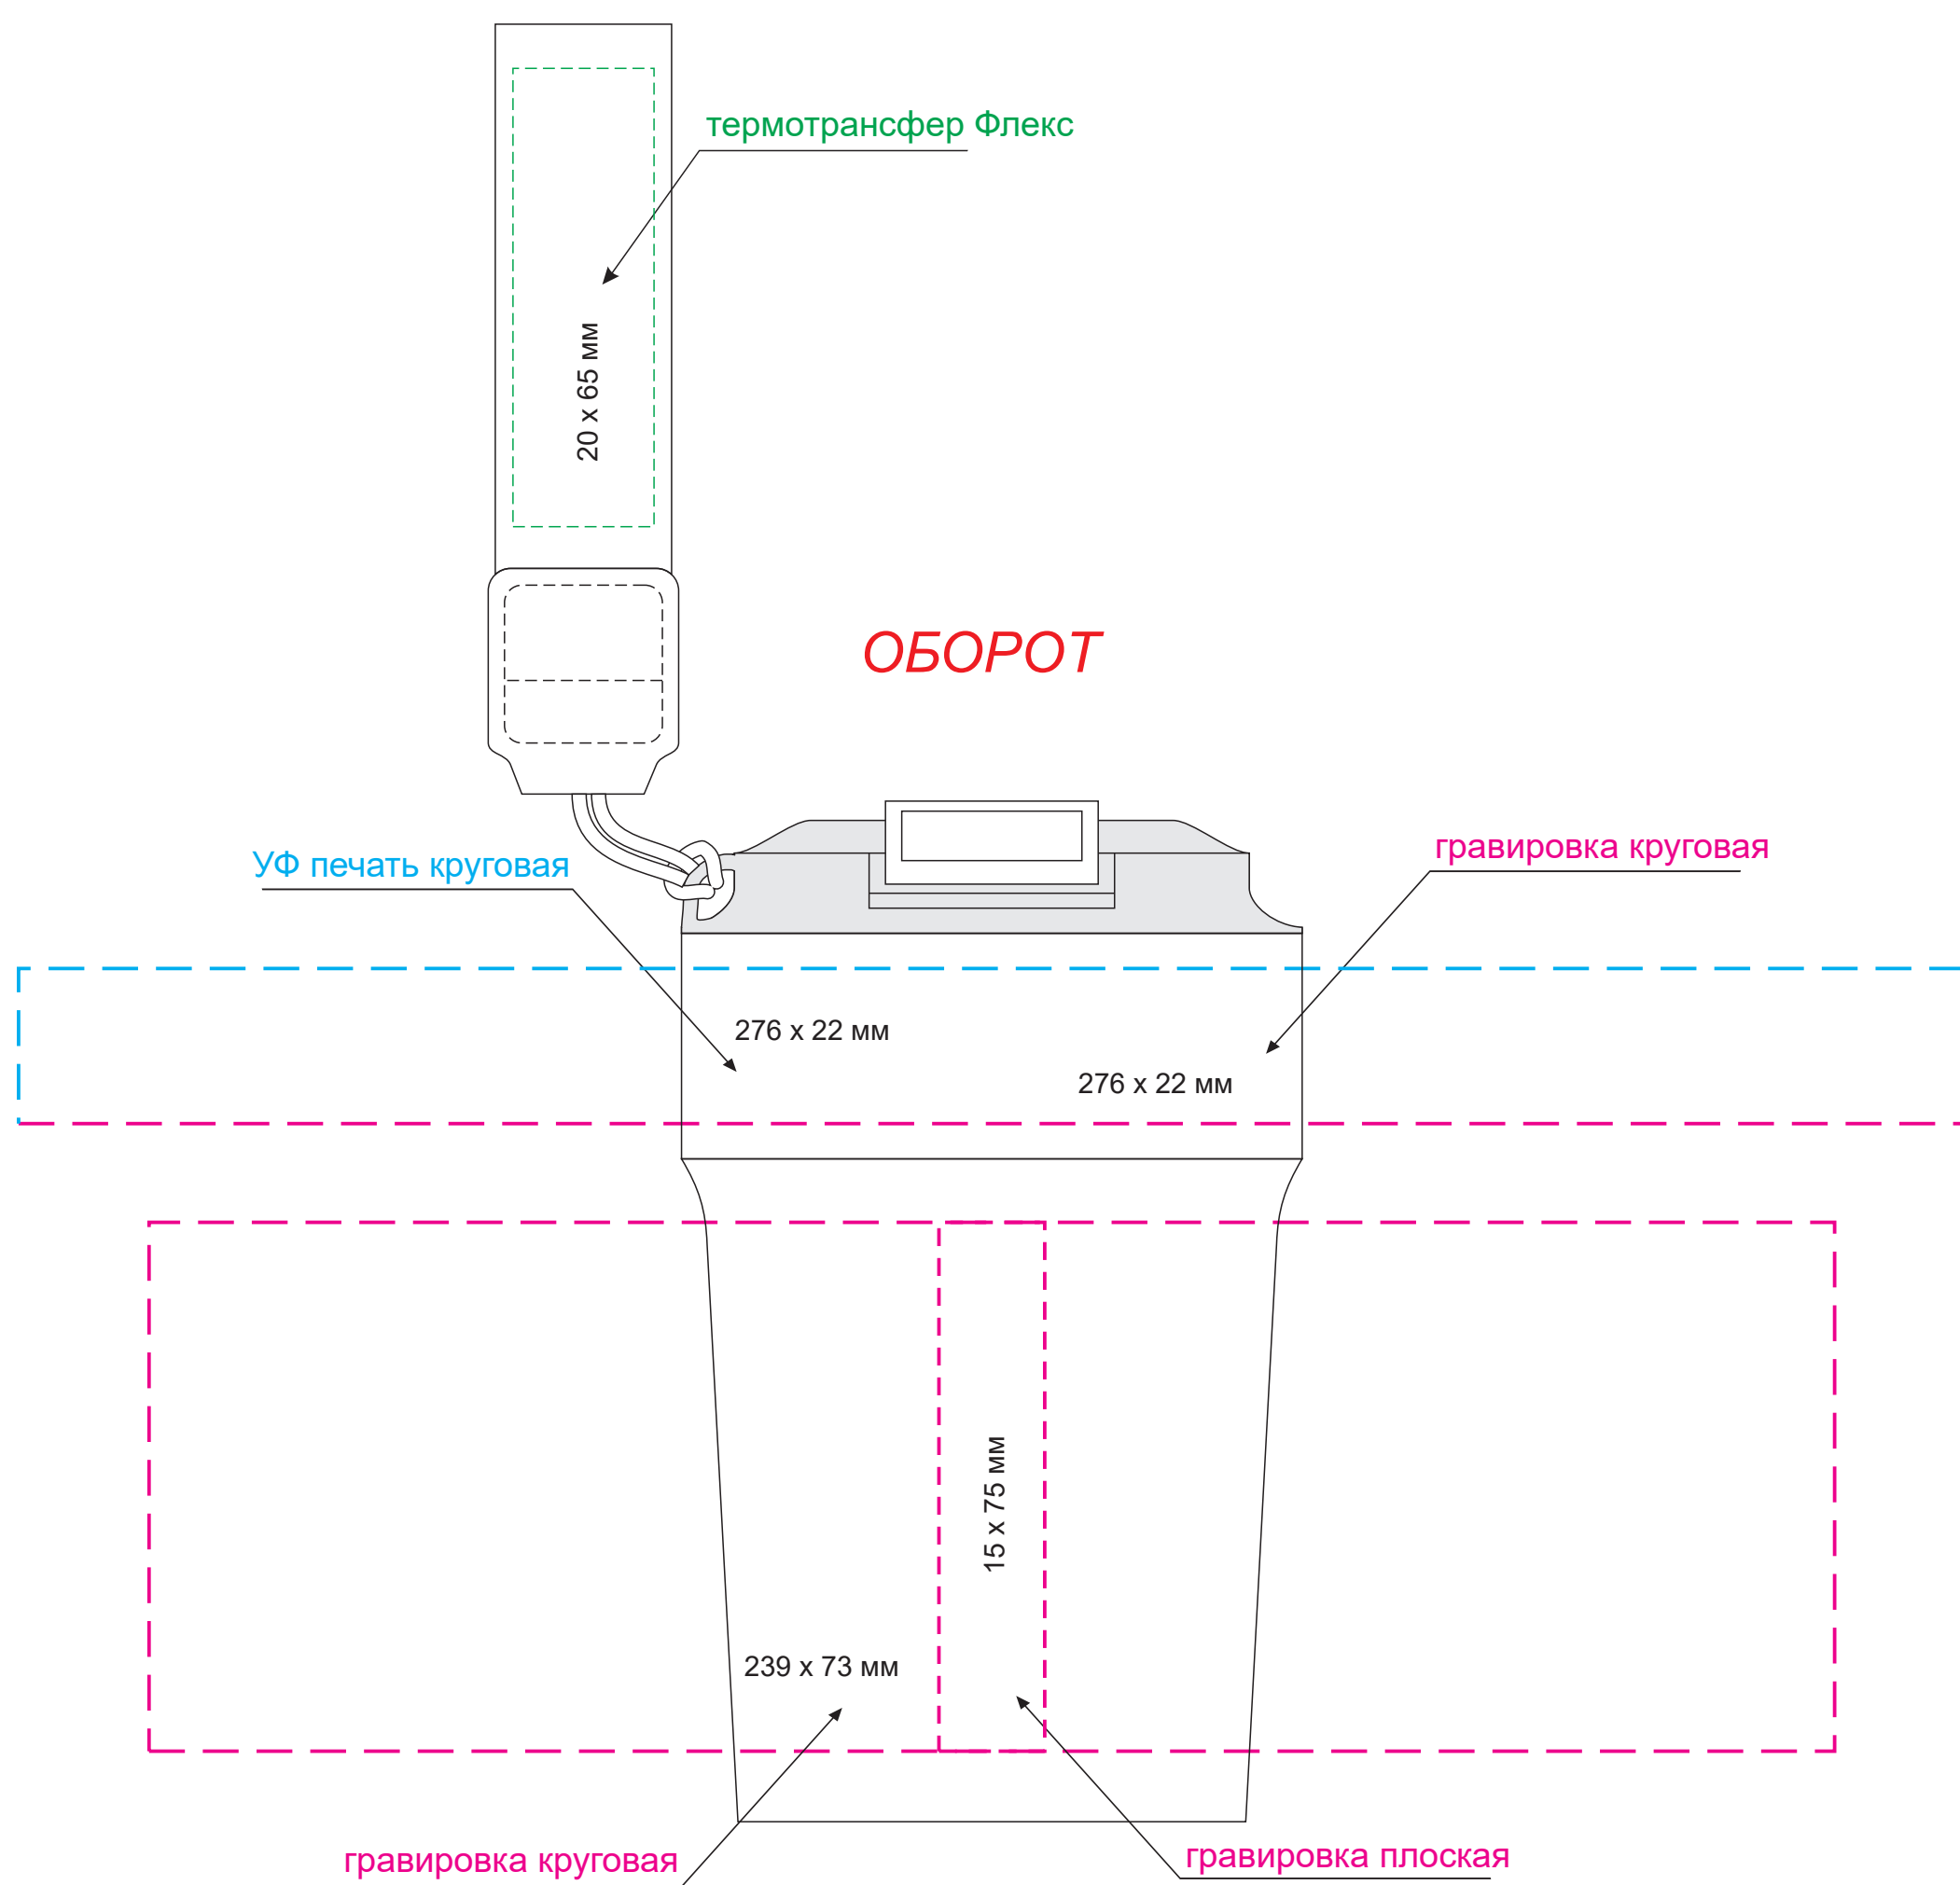

Масштаб 1:1

- ПРИ НАНЕСЕНИИ ЛАКА НЕИЗБЕЖНО ПОПАДАНИЕ ПЫЛИ. БРАКОМ НЕ ЯВЛЯЕТСЯ.
 - ПРИ СОВМЕЩЕНИИ ДВУХ ВИДОВ НАНЕСЕНИЯ ДОПУСКАЕТСЯ СМЕЩЕНИЕ
 ИЗОБРАЖЕНИЯ В ПРЕДЕЛАХ 2,5-3 ММ

Модель	Термокружка вакуумная Мопасо, красная
Артикул	24396.060
Количество	
Способ нанесения	
Цветность	
Размер нанесения	

Размер изделия в макете может отличаться от реального размера упаковки.
Portobello рекомендует запуск шубера через образец.

Шубер