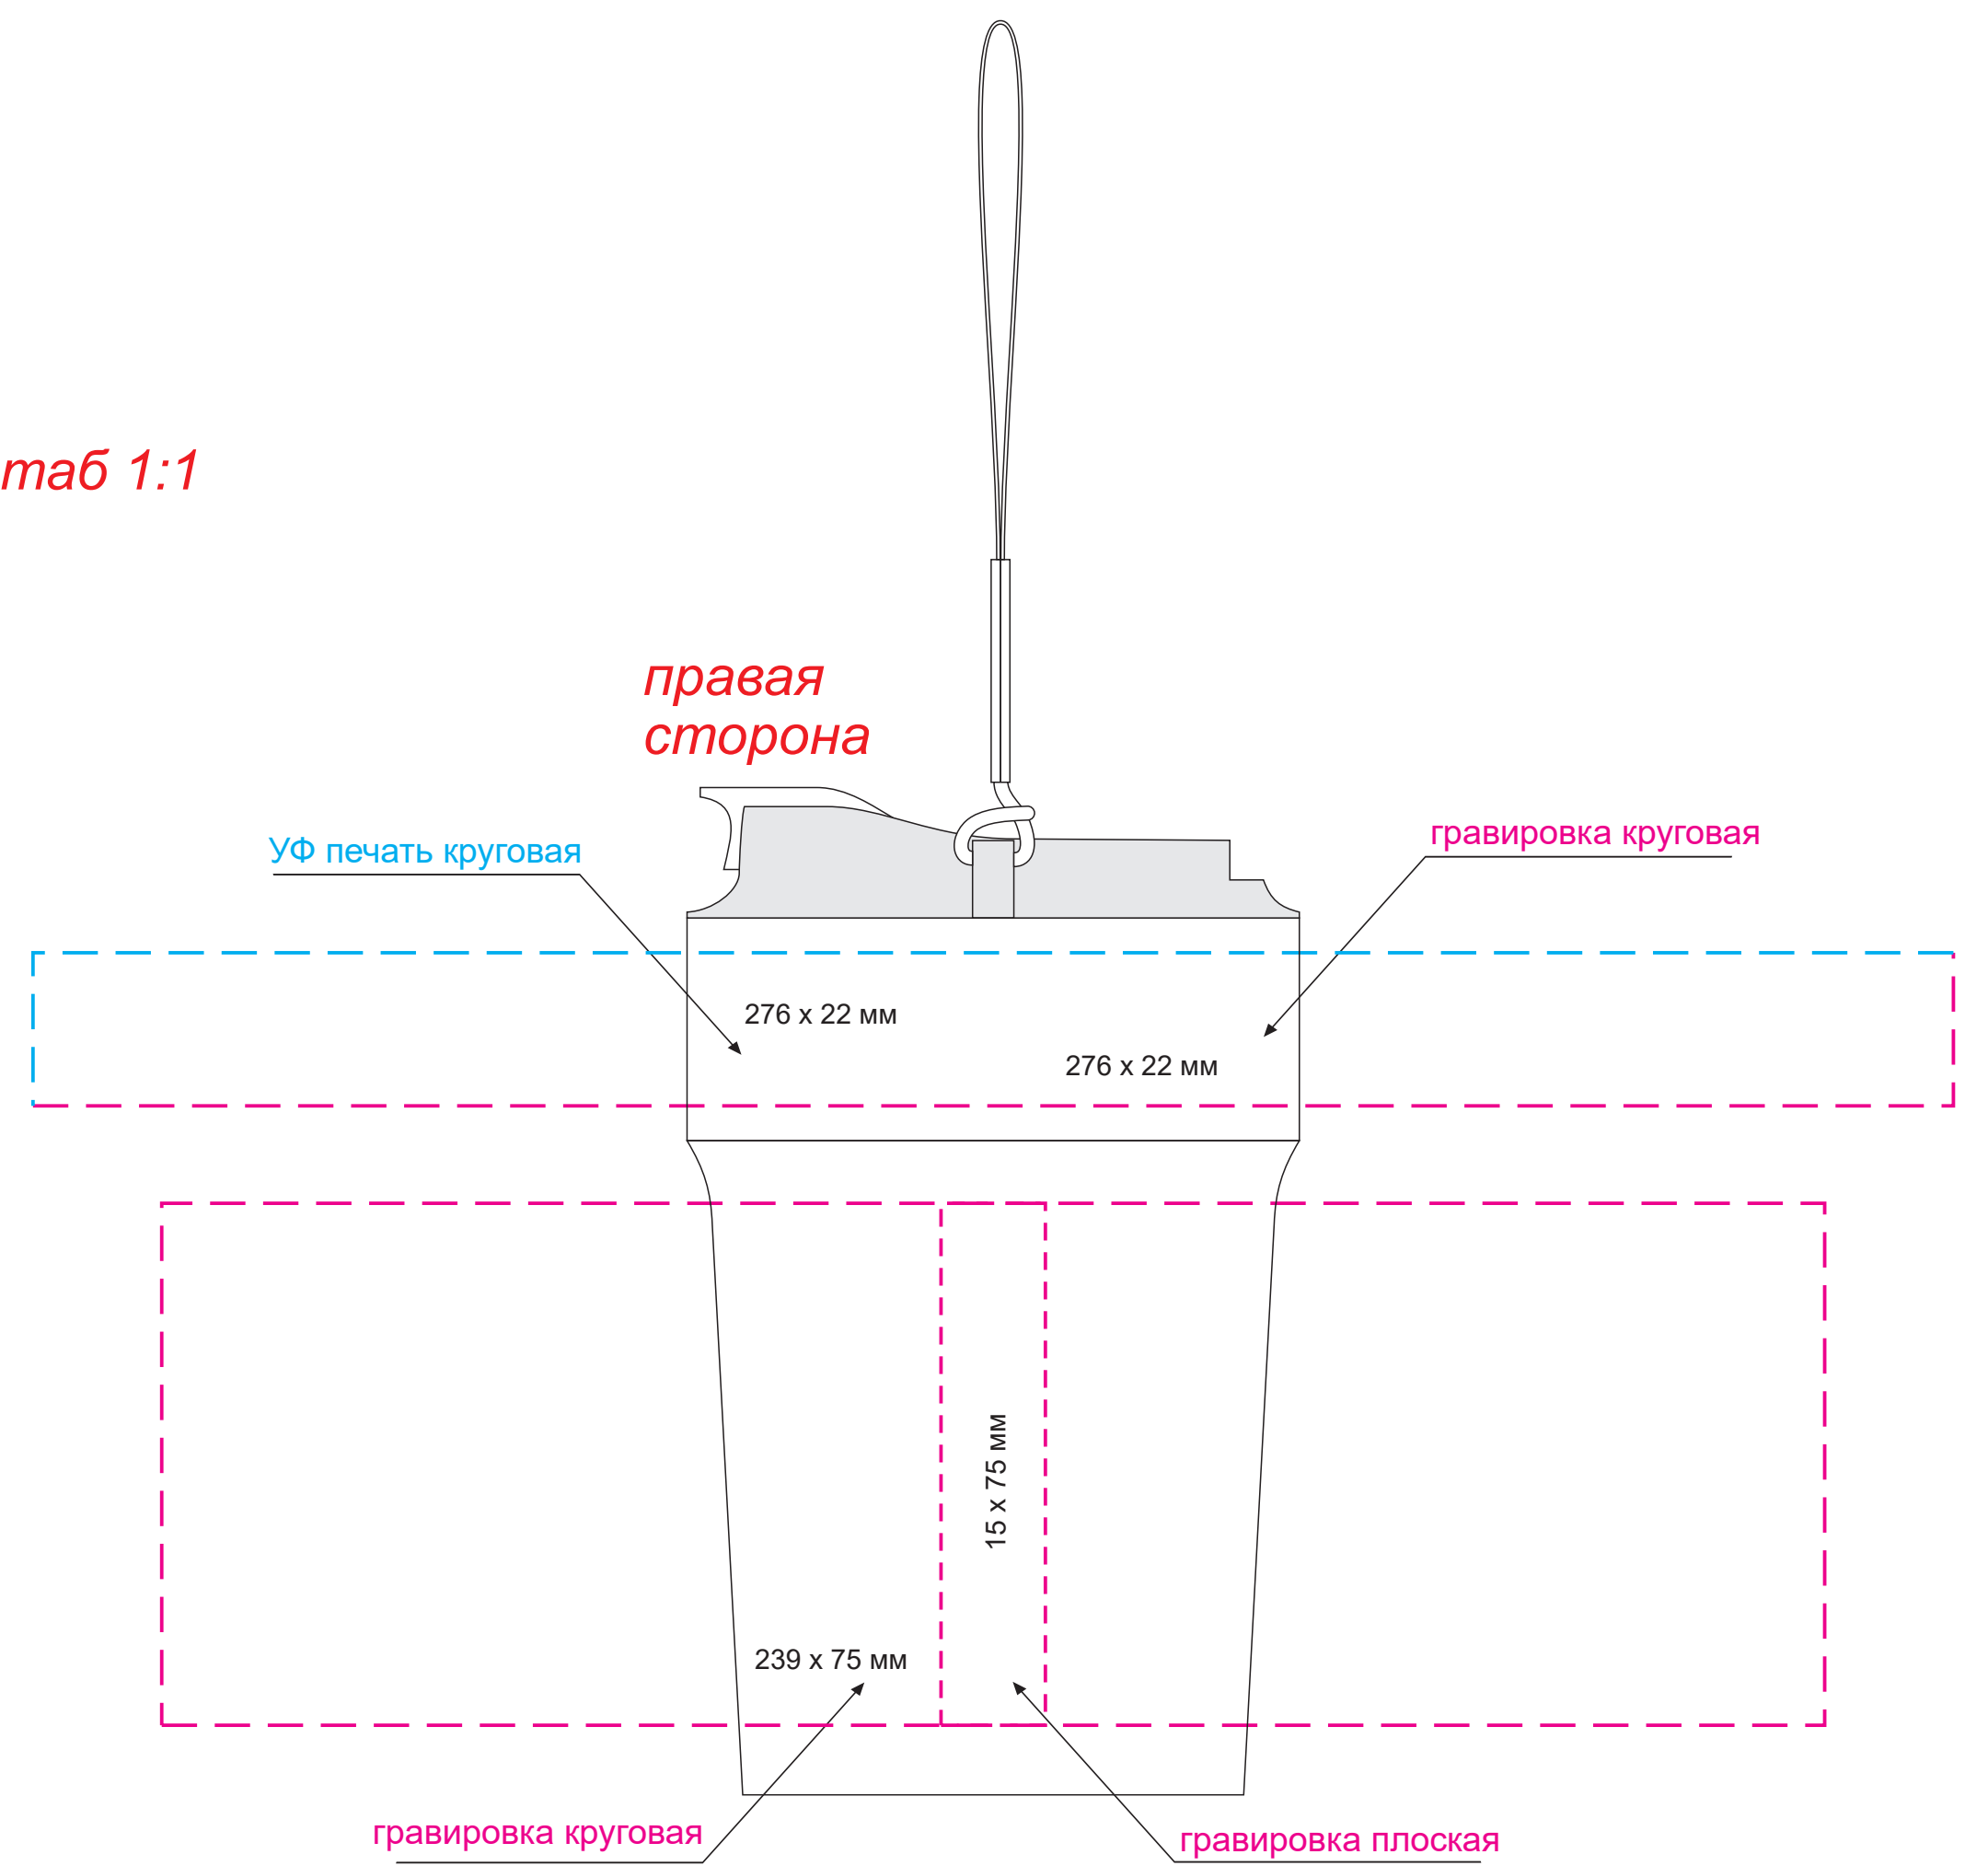

Масштаб 1:1

- ПРИ НАНЕСЕНИИ ЛАКА НЕИЗБЕЖНО ПОПАДАНИЕ ПЫЛИ. БРАКОМ НЕ ЯВЛЯЕТСЯ.
 - ПРИ СОВМЕЩЕНИИ ДВУХ ВИДОВ НАНЕСЕНИЯ ДОПУСКАЕТСЯ СМЕЩЕНИЕ
 ИЗОБРАЖЕНИЯ В ПРЕДЕЛАХ 2,5-3 ММ

Модель	Термокружка вакуумная Мопасо, красная
Артикул	24396.060
Количество	
Способ нанесения	
Цветность	
Размер нанесения	

Размер изделия в макете может отличаться от реального размера упаковки.
Portobello рекомендует запуск шубера через образец.

Шубер