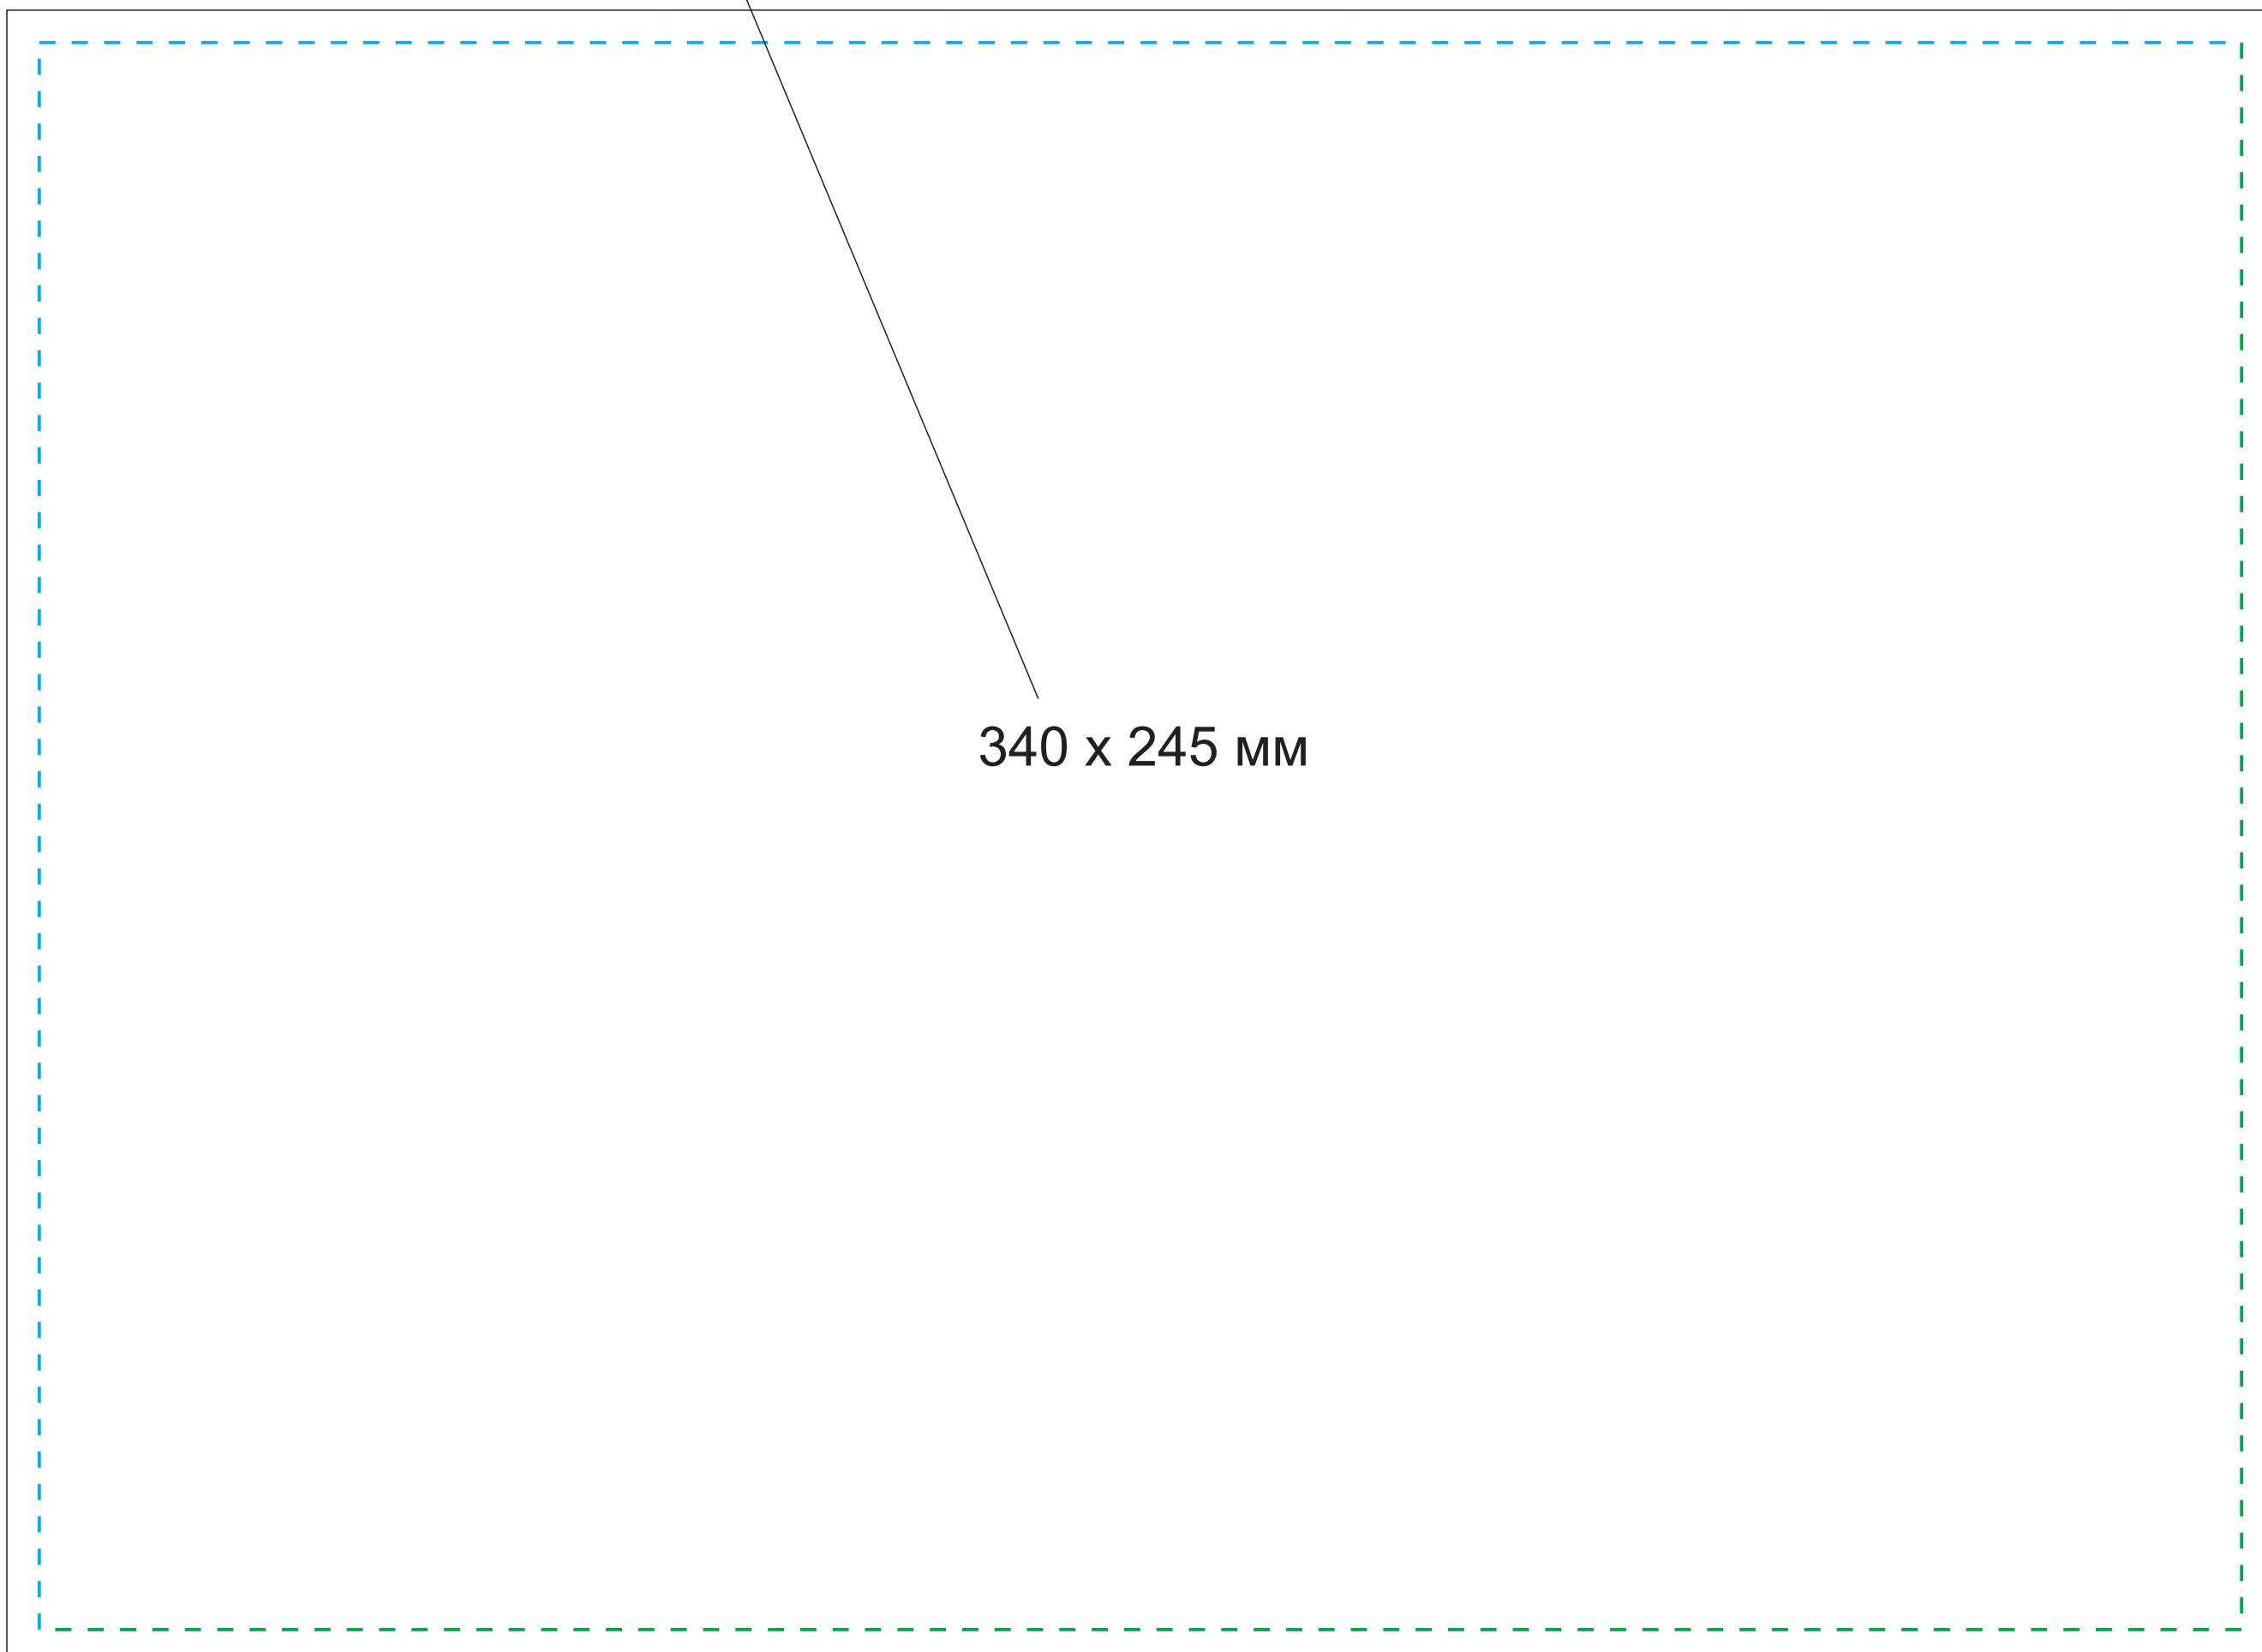

масштаб 1:1

УФ печать
шелкография

задняя сторона

340 x 103 мм

УФ печать
шелкография

ЛИЦО

340 x 245 мм

УФ печать
шелкография

передняя сторона (клапан)

340 x 103 мм

Модель	Подарочная коробка-трансформер средняя, черная
Артикул	695721.010
Количество	
Способ нанесения	
Цветность	
Размер нанесения	

ВНИМАНИЕ!

Тщательно проверяйте макет. Ваша подпись является основанием для печати.
Найденная в готовом изделии ошибка, в случае если макет утверждён заказчиком,
не является основанием для претензий к переделке заказа.
После утверждения макета изменения не принимаются!