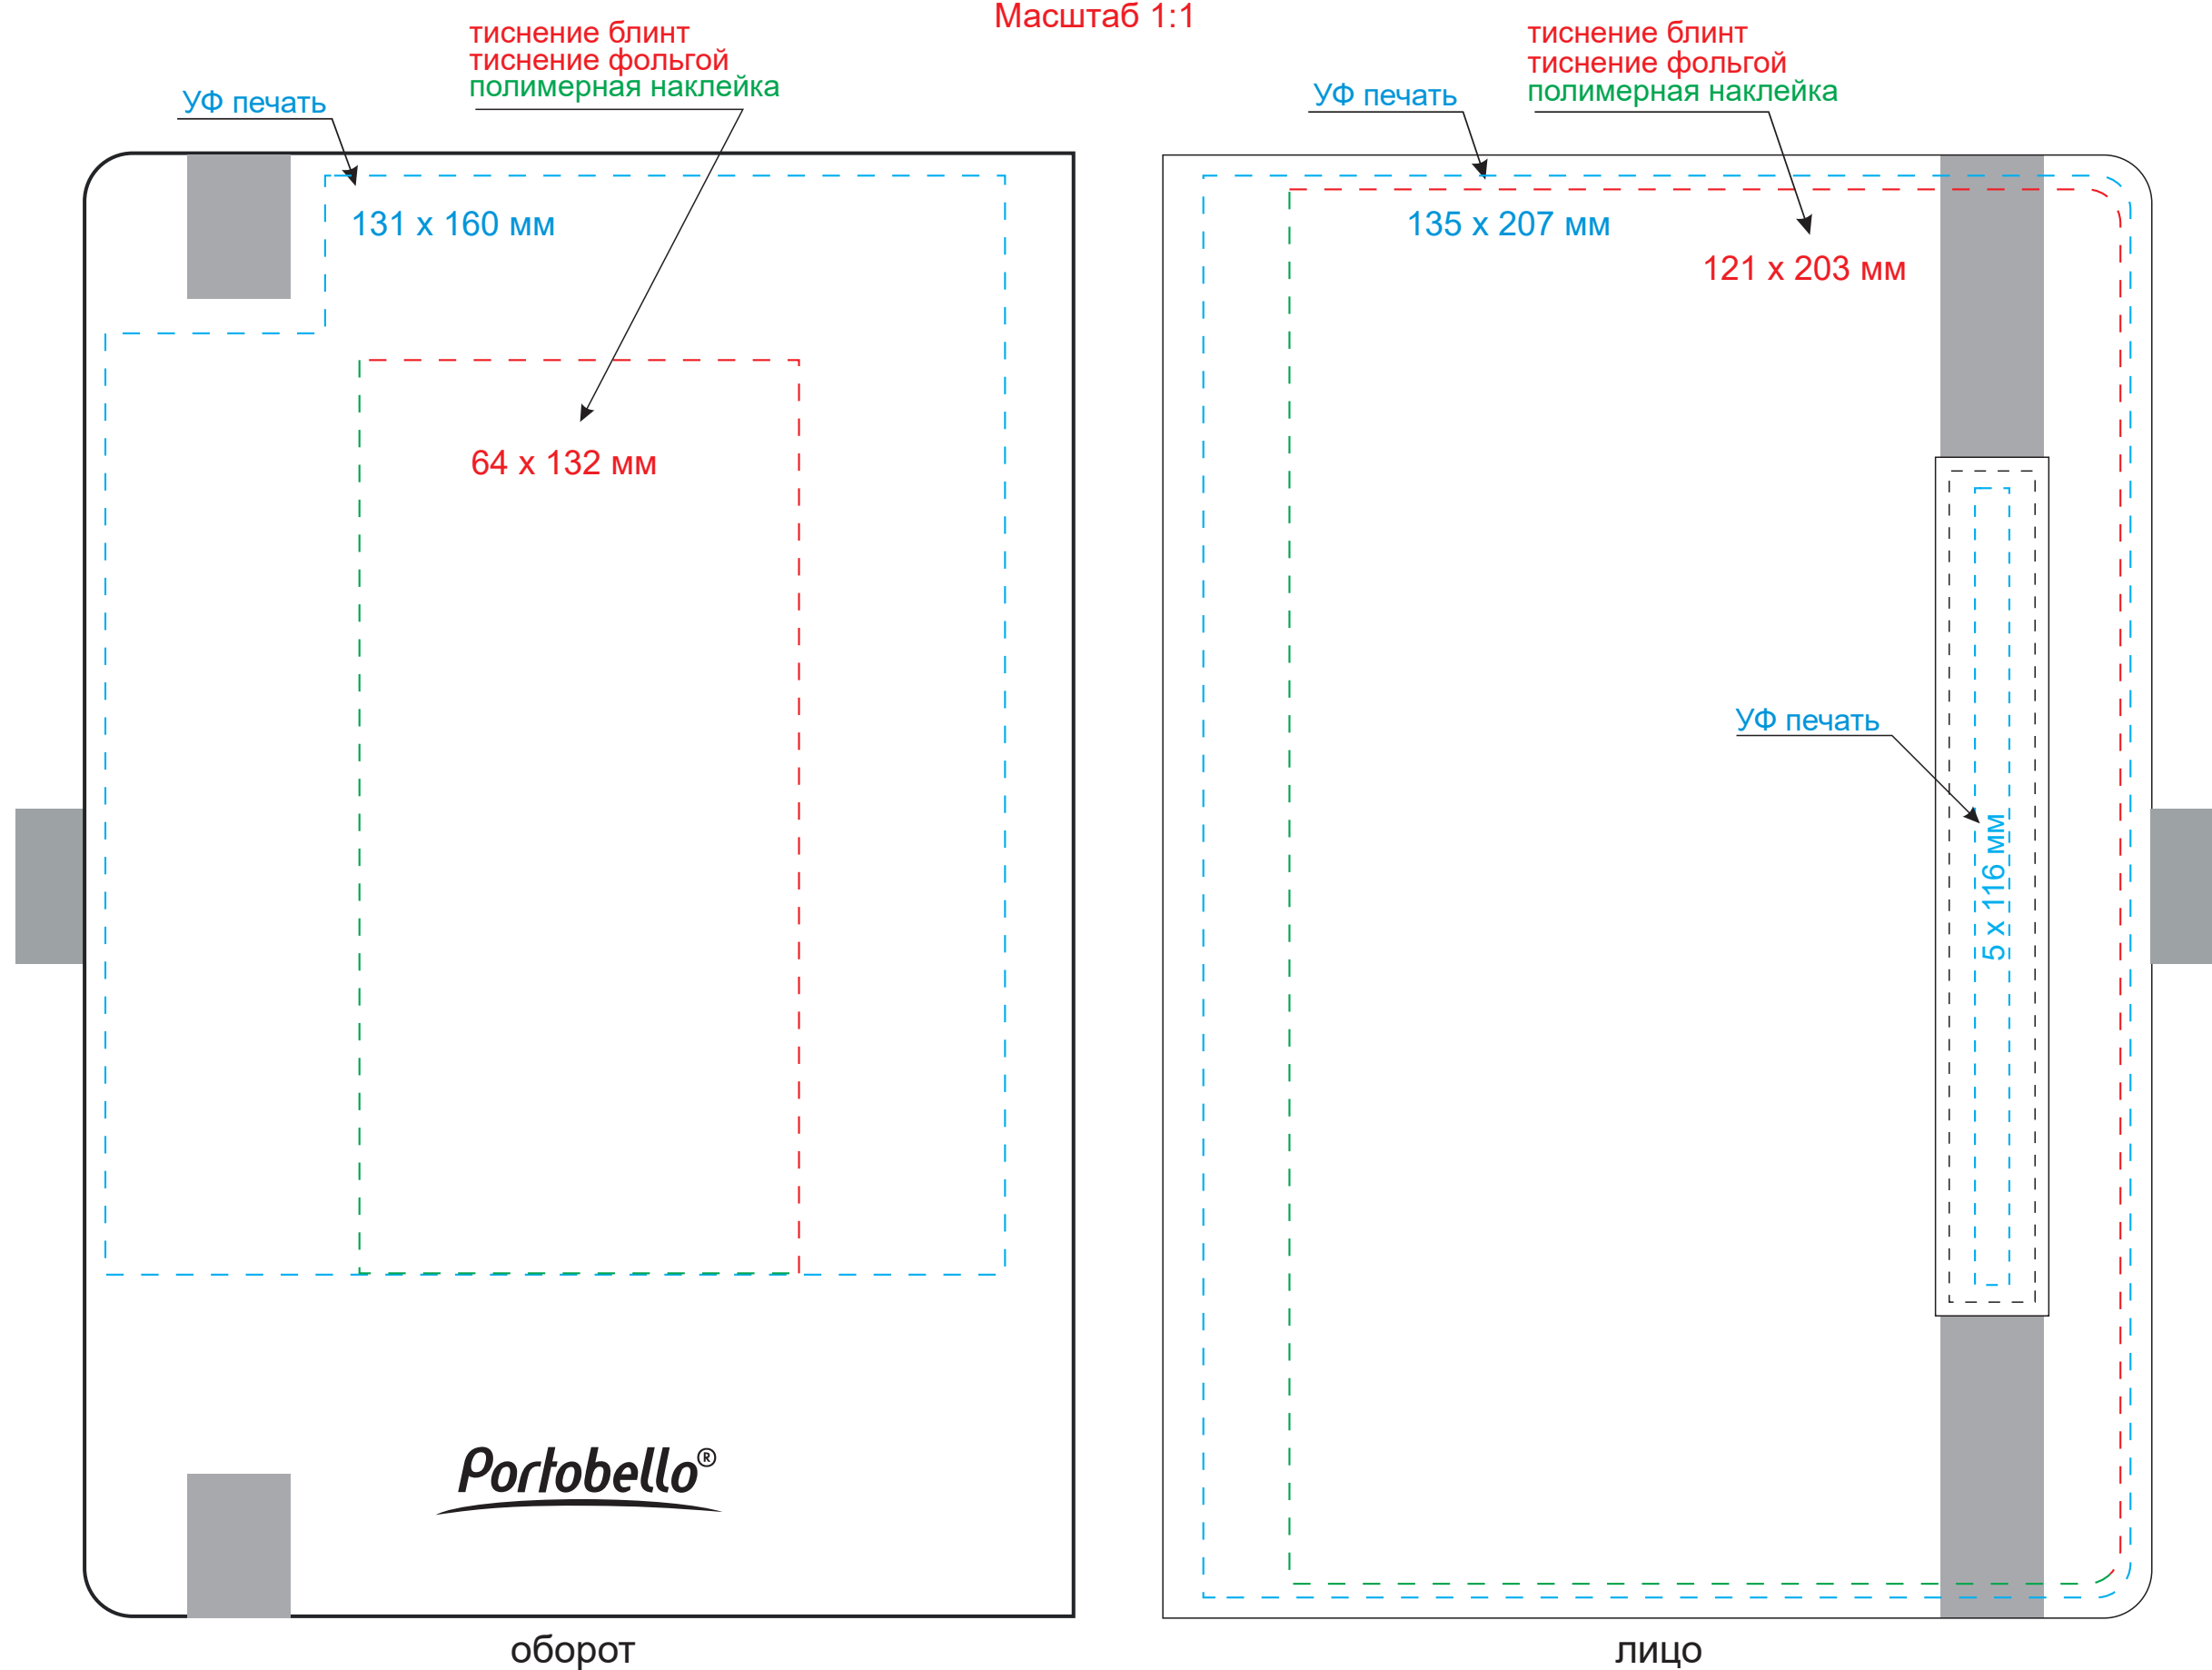

Обложка

Масштаб 1:1

Вклейка

Масштаб 1:1

Форзац

Масштаб 1:1

Шильды на ляссе

Масштаб 1:1

Модель	Ежедневник Galaxy недатированный, жесткая обложка, черный
Артикул	24284.010
Количество	
Способ нанесения	
Цветность	
Размер нанесения	

ВНИМАНИЕ!
Тщательно проверяйте макет. Ваша подпись является основанием для печати. Найденная в готовом изделии ошибка, в случае если макет утвержден заказчиком, не является основанием для претензий к переделке заказа. После утверждения макета изменения не принимаются!