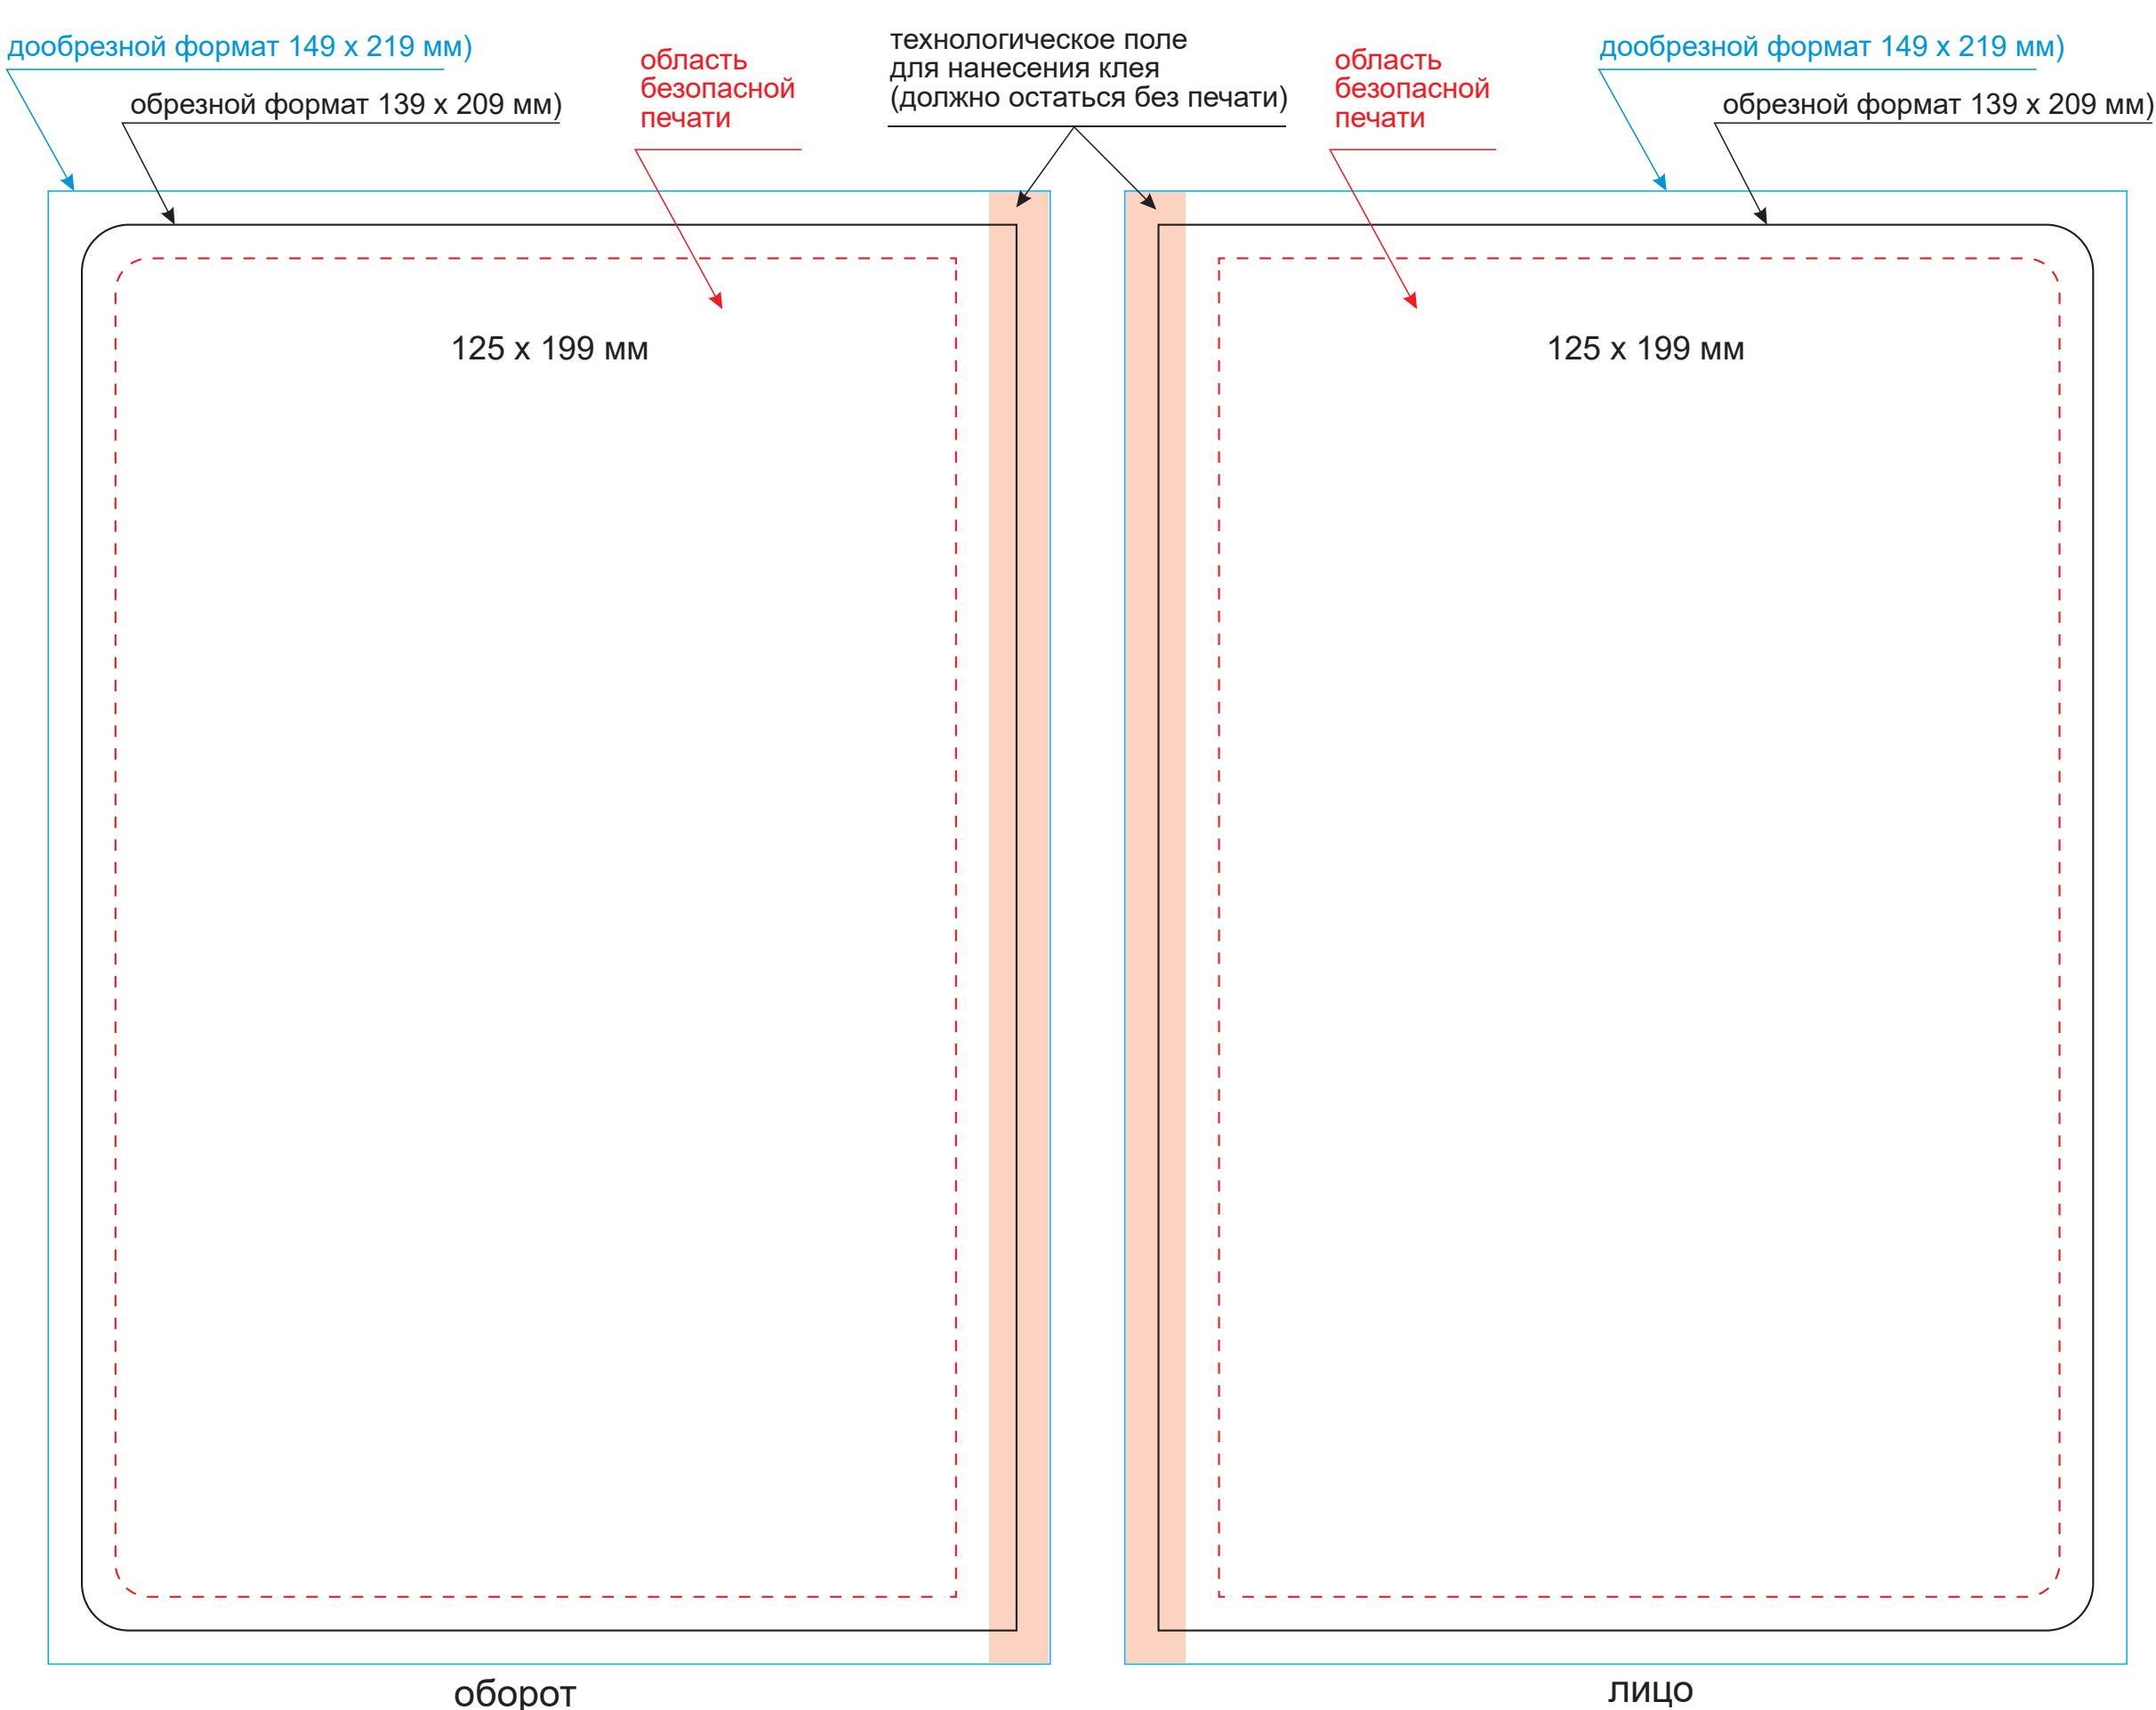

Обложка

Масштаб 1:1

Вклейка

Масштаб 1:1

Форзац

Масштаб 1:1

Шильды на ляссе

Масштаб 1:1

Модель	Ежедневник Galaxy недатированный, жесткая обложка, черный
Артикул	24284.010
Количество	
Способ нанесения	
Цветность	
Размер нанесения	

ВНИМАНИЕ!
Тщательно проверяйте макет. Ваша подпись является основанием для печати. Найденная в готовом изделии ошибка, в случае если макет утвержден заказчиком, не является основанием для претензий к переделке заказа. После утверждения макета изменения не принимаются!