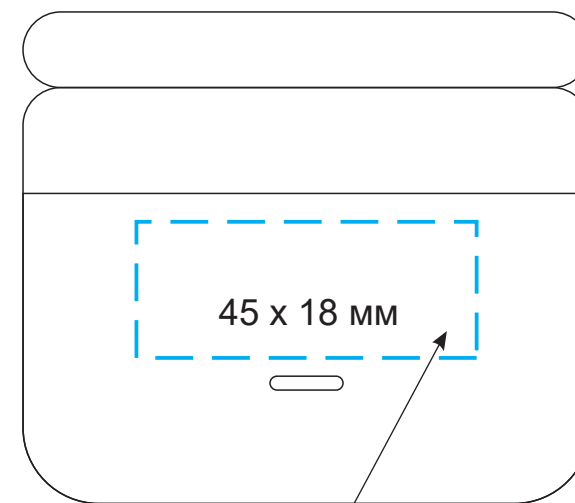

Масштаб 1:1

левая сторона

УФ печать  
УФ печать с лаком

лицо

УФ печать  
УФ печать с лаком

правая сторона

УФ печать  
УФ печать с лаком

оборот

УФ печать  
УФ печать с лаком

Модель	Беспроводная зарядная станция 3в1 15W, Cube Wireless Magnetic
Артикул	22164.100
Количество	
Способ нанесения	
Цветность	
Размер нанесения	

**ВНИМАНИЕ!**

Тщательно проверяйте макет. Ваша подпись является основанием для печати.  
Найденная в готовом изделии ошибка, в случае если макет утверждён заказчиком,  
не является основанием для претензий к переделке заказа.  
После утверждения макета изменения не принимаются!

Размер изделия в макете может отличаться от реального размера упаковки.  
Portobello рекомендует запуск шубера через образец.

шубер