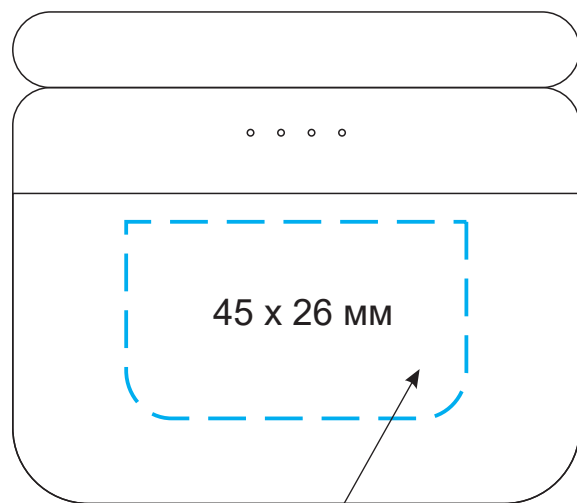

Масштаб 1:1

левая сторона

УФ печать  
УФ печать с лаком

лицо

УФ печать  
УФ печать с лаком

правая сторона

УФ печать  
УФ печать с лаком

оборот

УФ печать  
УФ печать с лаком

Модель	Беспроводная зарядная станция 3в1 15W, Cube Wireless Magnetic
Артикул	22164.100
Количество	
Способ нанесения	
Цветность	
Размер нанесения	

**ВНИМАНИЕ!**

Тщательно проверяйте макет. Ваша подпись является основанием для печати.  
Найденная в готовом изделии ошибка, в случае если макет утверждён заказчиком,  
не является основанием для претензий к переделке заказа.  
После утверждения макета изменения не принимаются!

Размер изделия в макете может отличаться от реального размера упаковки.  
Portobello рекомендует запуск шубера через образец.

шубер