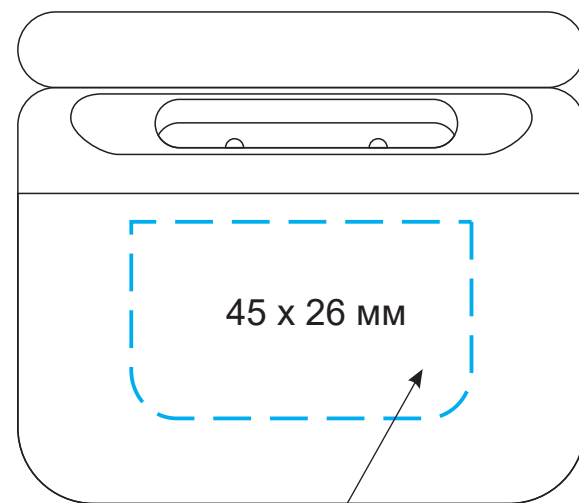

Масштаб 1:1

левая сторона

УФ печать  
УФ печать с лаком

лицо

УФ печать  
УФ печать с лаком

правая сторона

УФ печать  
УФ печать с лаком

оборот

УФ печать  
УФ печать с лаком

Модель	Беспроводная зарядная станция 3в1 15W, Cube Wireless Magnetic
Артикул	22164.100
Количество	
Способ нанесения	
Цветность	
Размер нанесения	

**ВНИМАНИЕ!**

Тщательно проверяйте макет. Ваша подпись является основанием для печати.  
Найденная в готовом изделии ошибка, в случае если макет утверждён заказчиком,  
не является основанием для претензий к переделке заказа.  
После утверждения макета изменения не принимаются!

Размер изделия в макете может отличаться от реального размера упаковки.  
Portobello рекомендует запуск шубера через образец.

шубер