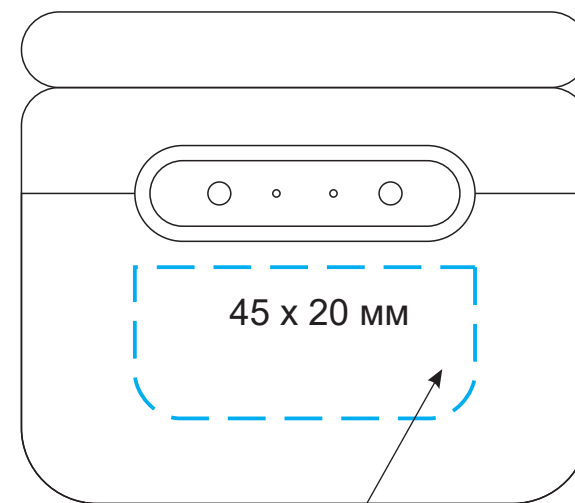

Масштаб 1:1

левая сторона

УФ печать  
УФ печать с лаком

лицо

УФ печать  
УФ печать с лаком

правая сторона

УФ печать  
УФ печать с лаком

оборот

УФ печать  
УФ печать с лаком

Модель	Беспроводная зарядная станция 3в1 15W, Cube Wireless Magnetic
Артикул	22164.100
Количество	
Способ нанесения	
Цветность	
Размер нанесения	

**ВНИМАНИЕ!**

Тщательно проверяйте макет. Ваша подпись является основанием для печати.  
Найденная в готовом изделии ошибка, в случае если макет утверждён заказчиком,  
не является основанием для претензий к переделке заказа.  
После утверждения макета изменения не принимаются!

Размер изделия в макете может отличаться от реального размера упаковки.  
Portobello рекомендует запуск шубера через образец.

шубер