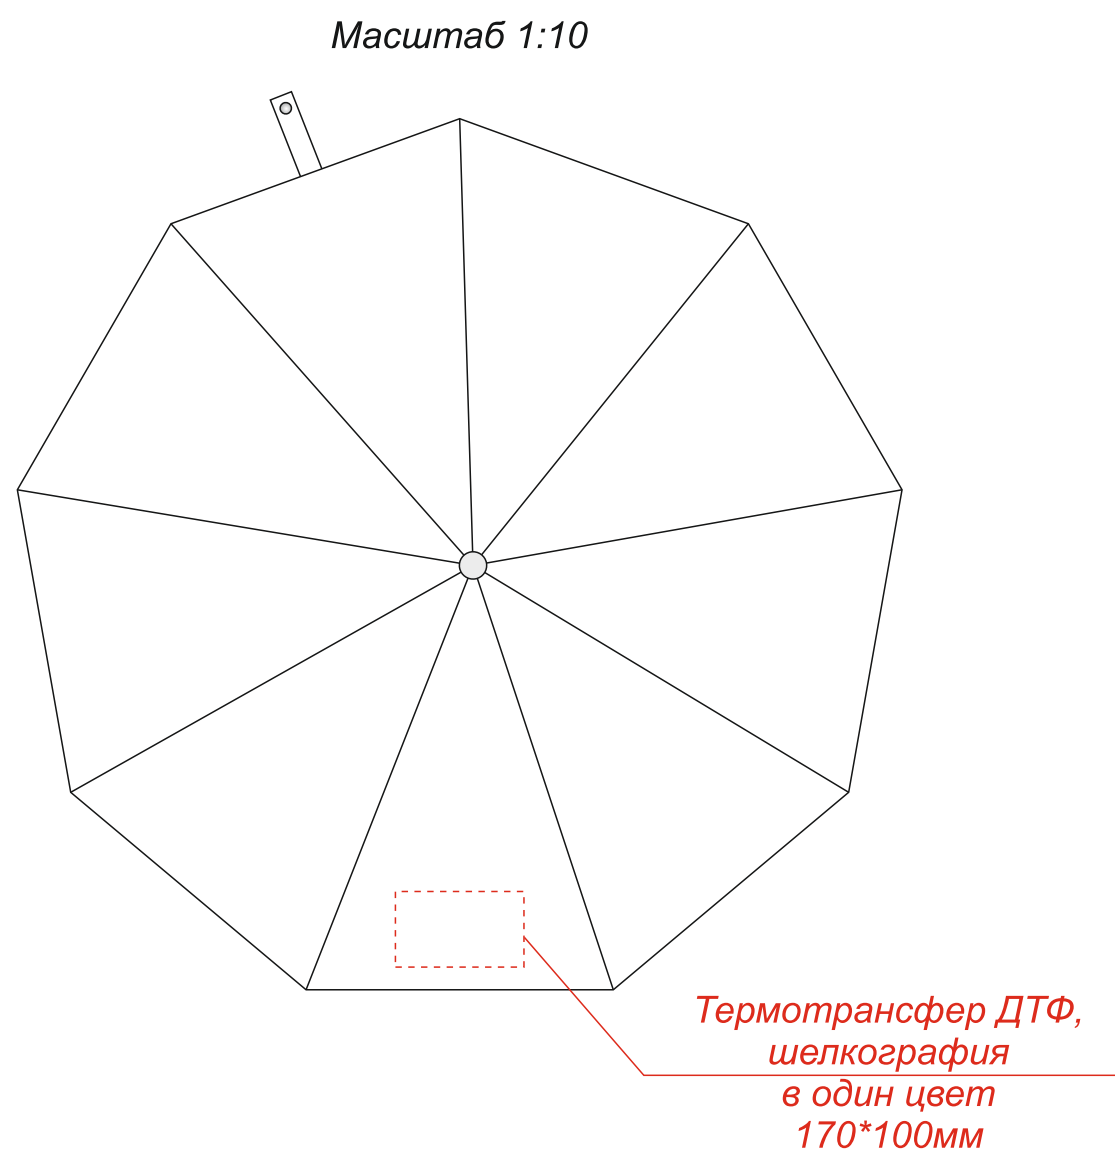

Зонт складной автоматический обратного сложения Forest Lotus Reverse

Примечание: нанесение возможно на каждом клине, кроме клина с хлястиком

Внимание!
Цвет нанесения обусловлен текстурой материала
и может быть неоднородным.