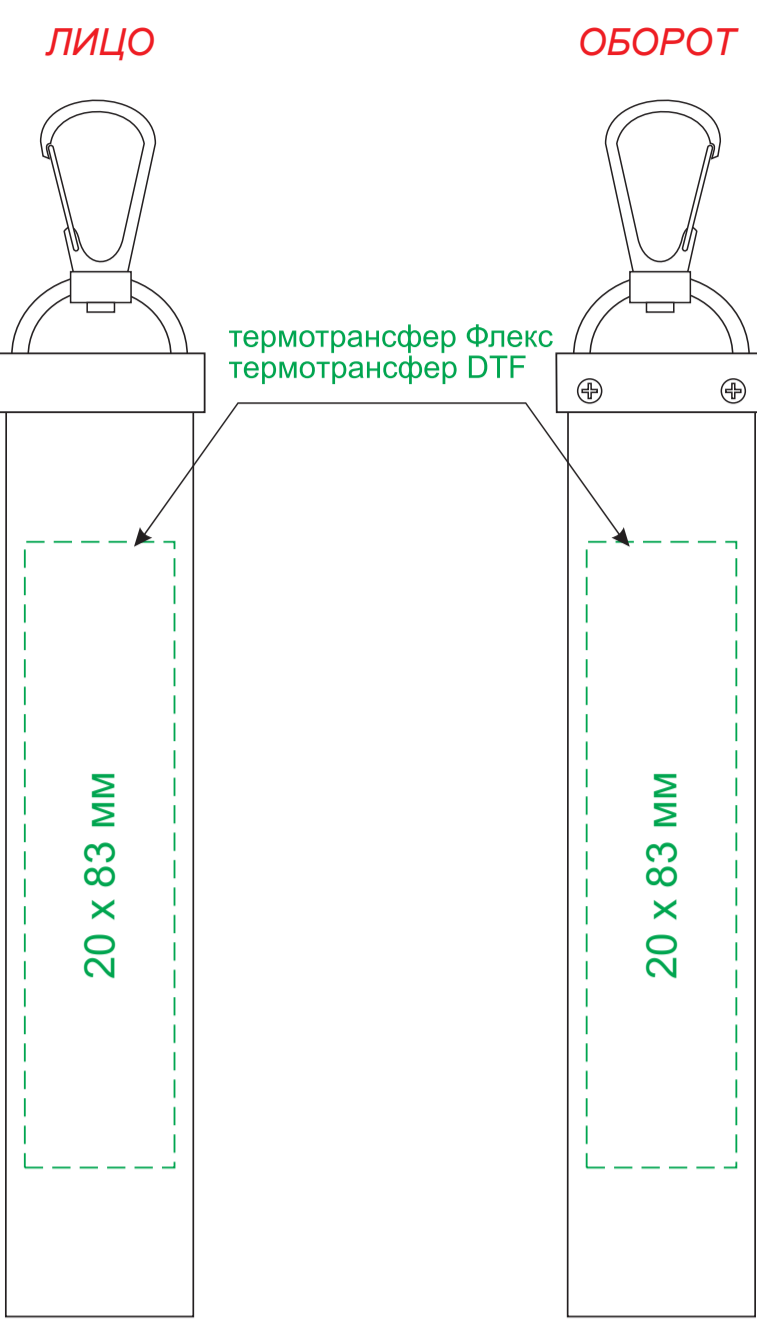

ЛИЦО
Масштаб 1:1

термотрансфер DTF пленка Флекс

136 x 80 мм

136 x 142 мм

136 x 250 мм

термотрансфер DTF пленка Флекс

термотрансфер DTF пленка Флекс

термотрансфер DTF пленка Флекс

ЛИЦО

ОБОРОТ

20 x 83 мм

20 x 83 мм

термотрансфер Флекс

термотрансфер DTF

ОБОРОТ
Масштаб 1:1

термотрансфер DTF пленка Флекс

термотрансфер DTF пленка Флекс

136 x 250 мм

136 x 250 мм

Модель	Сумка для покупок Раш (Rush), серая
Артикул	58015.080
Количество	
Способ нанесения	
Цветность	
Размер нанесения	

ВНИМАНИЕ!
Тщательно проверьте макет. Ваша подпись является основанием для печати.
Найденная в готовом изделии ошибка, в случае если макет утверждён заказчиком, не является основанием для претензий к переделье заказа.
После утверждения макета изменения не принимаются!