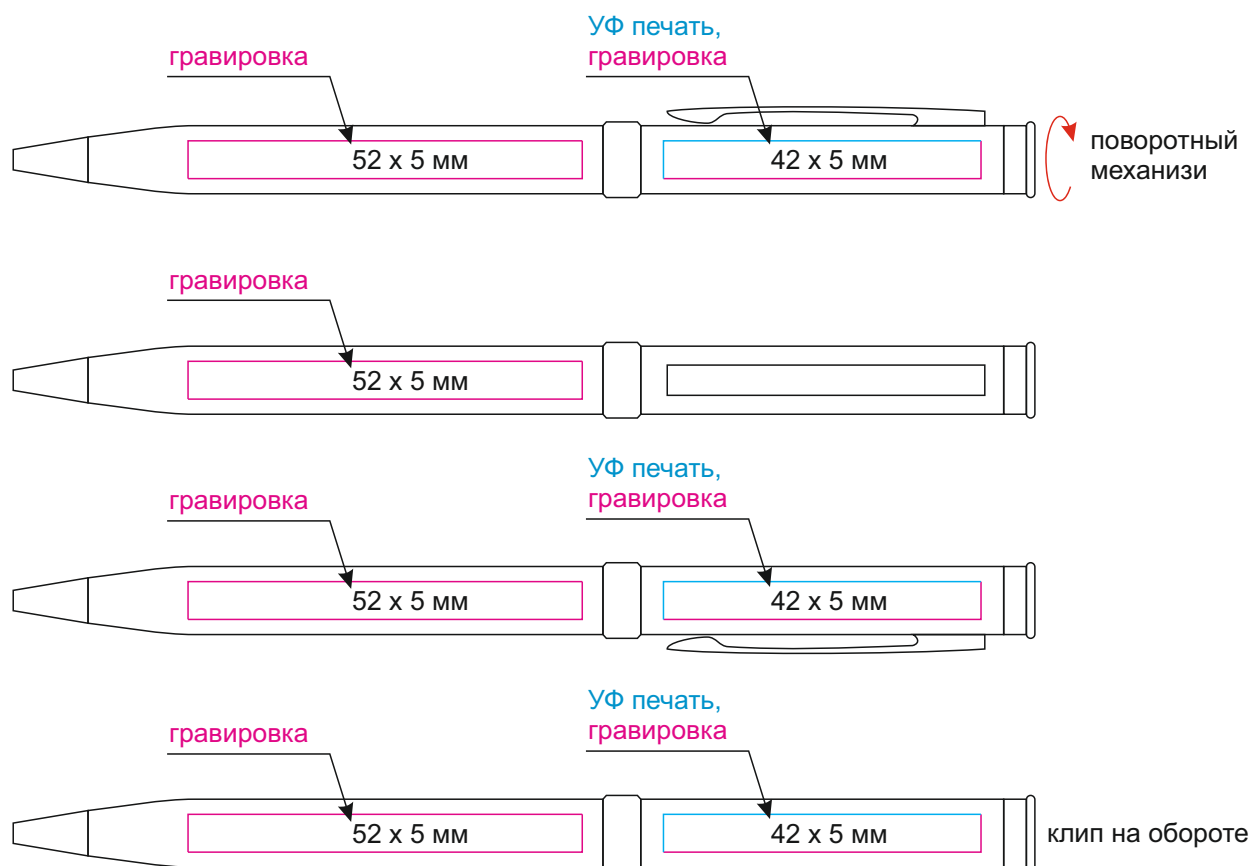

масштаб 1:1

Модель	Шариковая ручка Venia, черная/позолота
Артикул	233227.112
Количество	
Способ нанесения	
Цветность	
Размер нанесения	

ВНИМАНИЕ!

Тщательно проверяйте макет. Ваша подпись является основанием для печати. Найденная в готовом изделии ошибка, в случае если макет утверждён заказчиком, не является основанием для претензий к переделке заказа. После утверждения макета изменения не принимаются!