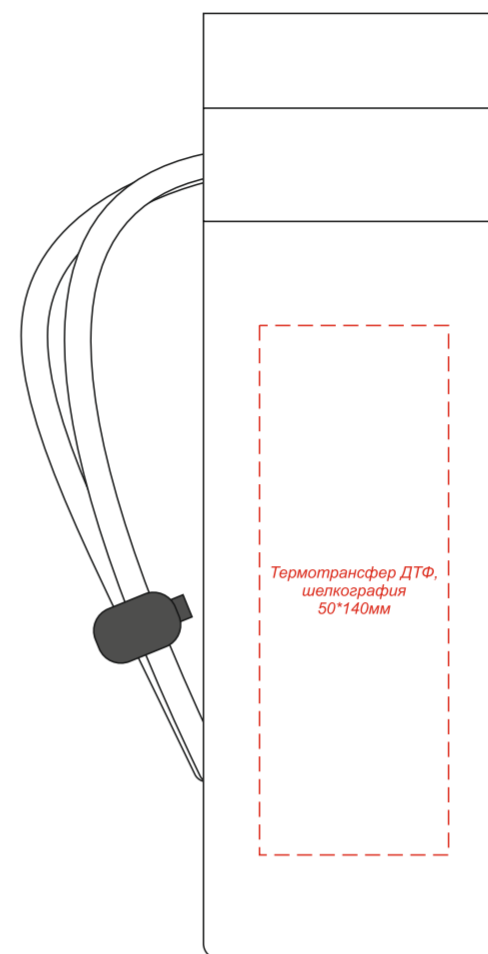

Зонт складной автоматический Forest Walker с фонариком

Масштаб 1:10

Термотрансфер ДТФ,
шелкография
70*100мм

Чехол
Масштаб 1:2

Термотрансфер ДТФ,
шелкография
50*140мм

Примечание: нанесение возможно на каждом клине, кроме клина с хлястиком

Хлястик

Масштаб 1:1

Термотрансфер ДТФ, шелкография
10*100 мм

Коробка

Масштаб 1:1

УФ-печать
50*330мм

Внимание!

Цвет нанесения обусловлен текстурой материала и может быть неоднородным.