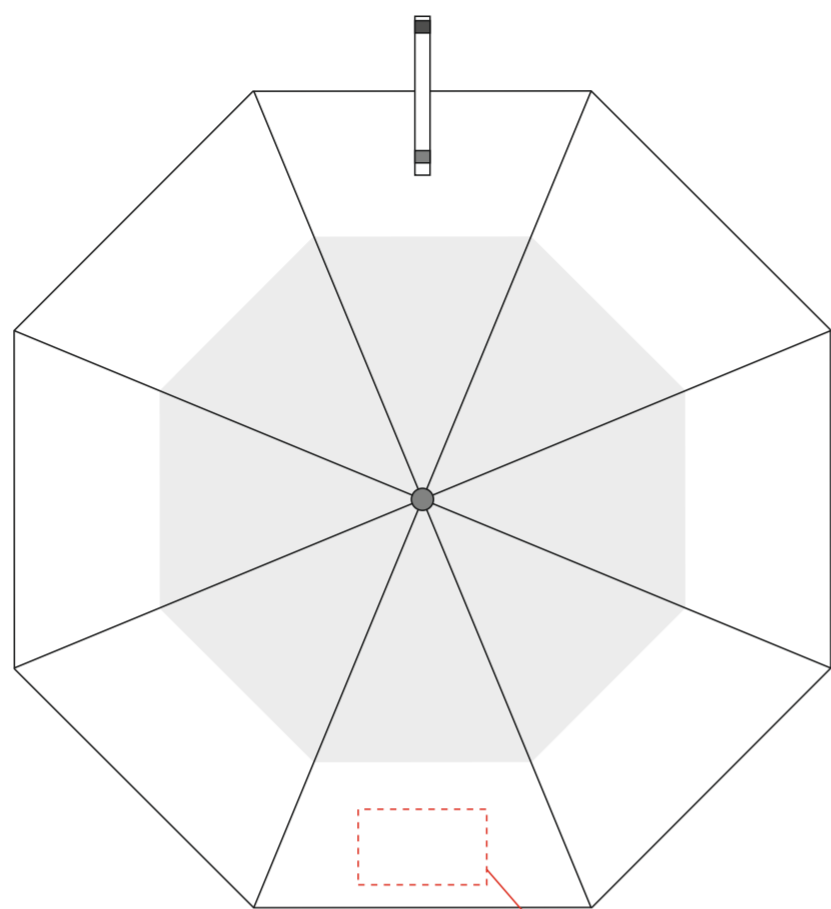

Зонт складной автоматический Forest Walker с фонариком

Масштаб 1:10

Термотрансфер ДТФ,
шелкография
70*100мм

Чехол
Масштаб 1:2

Термотрансфер ДТФ,
шелкография
50*140мм

Примечание: нанесение возможно на каждом клине, кроме клина с хлястиком

Хлястик

Масштаб 1:1

Термотрансфер ДТФ, шелкография
10*100 мм

Коробка

Масштаб 1:1

УФ-печать
50*330мм

Внимание!

Цвет нанесения обусловлен текстурой материала и может быть неоднородным.