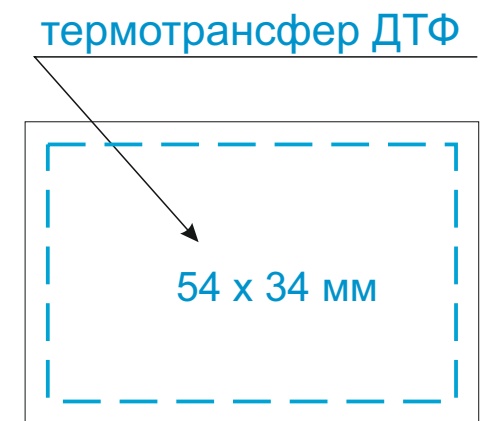

КАСТОМИЗАЦИЯ

Варианты пришива лейбла на край изделия

одной строчкой (со сгибом)

две строчками (в разворот)

Лейбл пришивной тканевый 80 x 50 мм

Лейбл пришивной тканевый 50 x 50 мм

Тканевая наклейка 60 x 40 мм

Лейбл пришивной тканевый 80 x 20 мм

Лейбл пришивной тканевый 70 x 20 мм

Лейбл пришивной тканевый 40 x 20 мм

Тканевая наклейка 80 x 20 мм

Лейбл пришивной хлопок 115 x 50 мм

Лейбл пришивной хлопок 50 x 50 мм

Лейбл пришивной хлопок 65 x 20 мм

Тканевая наклейка D 40 мм

шелкография
270 x 320 мм

Модель	Пакет матовый 35x45, 80 мк
Количество	
Способ нанесения	шелкография
Цветность	
Размер нанесения	

ВНИМАНИЕ!

Тщательно проверяйте макет. Ваша подпись является основанием для печати.
Найденная в готовом изделии ошибка, в случае если макет утверждён заказчиком,
не является основанием для претензий к переделке заказа.
После утверждения макета изменения не принимаются!