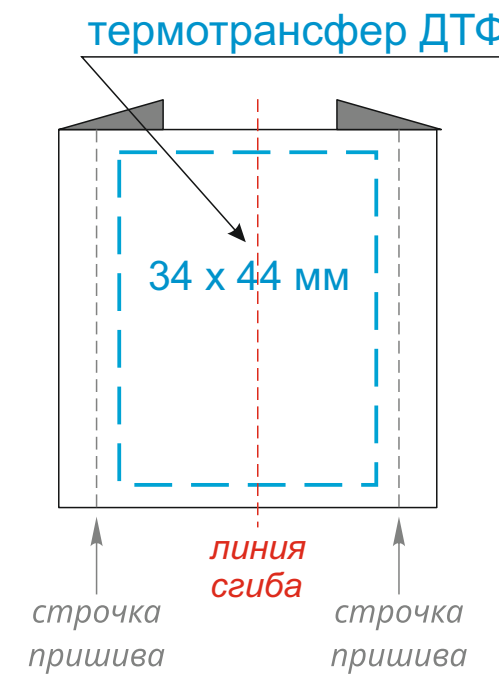

КАСТОМИЗАЦИЯ

Варианты пришива лейбла на край изделия

одной строчкой (со сгибом)

две строчками (в разворот)

Лейбл пришивной тканевый 80 x 50 мм

Лейбл пришивной тканевый 50 x 50 мм

Тканевая наклейка 60 x 40 мм

Лейбл пришивной тканевый 80 x 20 мм

Лейбл пришивной тканевый 70 x 20 мм

Лейбл пришивной тканевый 40 x 20 мм

Тканевая наклейка 80 x 20 мм

Лейбл пришивной хлопок 115 x 50 мм

Лейбл пришивной хлопок 50 x 50 мм

Лейбл пришивной хлопок 65 x 20 мм

Тканевая наклейка D 40 мм

шелкография
270 x 320 мм

Модель	Пакет матовый 35x45, 80 мк
Количество	
Способ нанесения	шелкография
Цветность	
Размер нанесения	

ВНИМАНИЕ!

Тщательно проверяйте макет. Ваша подпись является основанием для печати.
Найденная в готовом изделии ошибка, в случае если макет утверждён заказчиком,
не является основанием для претензий к переделке заказа.
После утверждения макета изменения не принимаются!