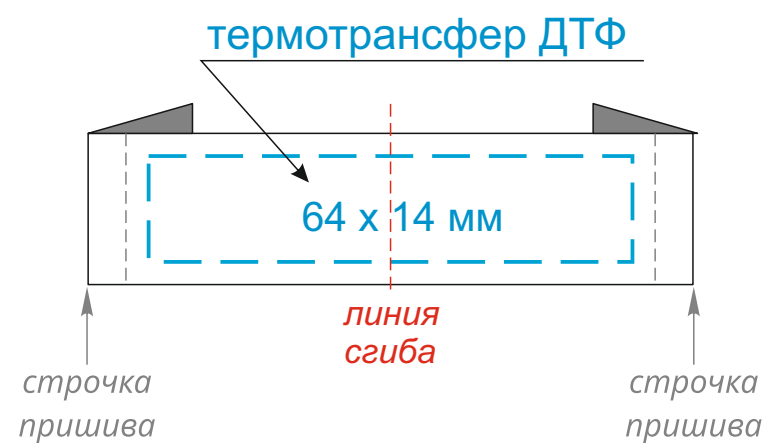

Лейбл пришивной тканевый 80 x 20 мм

Лейбл пришивной хлопок 115 x 50 мм