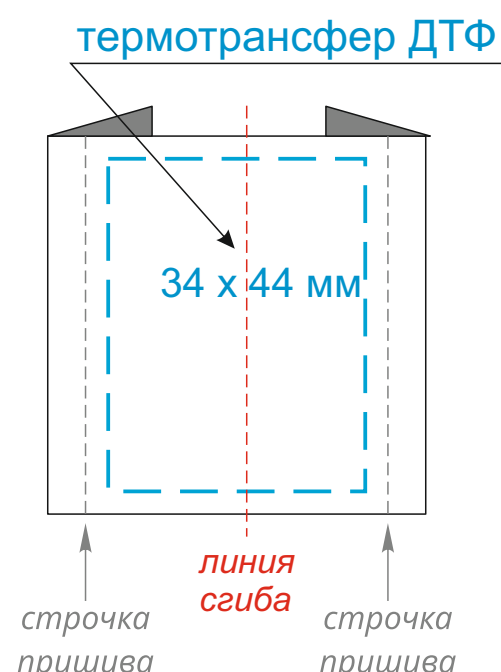

КАСТОМИЗАЦИЯ

Варианты пришива лейбла на край изделия

одной строчкой (со сгибом)

две строчками (в разворот)

Лейбл пришивной тканевый 80 x 50 мм

Лейбл пришивной тканевый 50 x 50 мм

Тканевая наклейка 60 x 40 мм

Лейбл пришивной тканевый 80 x 20 мм

Лейбл пришивной тканевый 70 x 20 мм

Лейбл пришивной тканевый 40 x 20 мм

Тканевая наклейка 80 x 20 мм

Лейбл пришивной хлопок 115 x 50 мм

Лейбл пришивной хлопок 50 x 50 мм

Лейбл пришивной хлопок 65 x 20 мм

Тканевая наклейка D 40 мм

шелкография
270 x 320 мм

Модель	Пакет матовый 35x45, 80 мк
Количество	
Способ нанесения	шелкография
Цветность	
Размер нанесения	

ВНИМАНИЕ!

Тщательно проверяйте макет. Ваша подпись является основанием для печати.
Найденная в готовом изделии ошибка, в случае если макет утверждён заказчиком,
не является основанием для претензий к переделке заказа.
После утверждения макета изменения не принимаются!