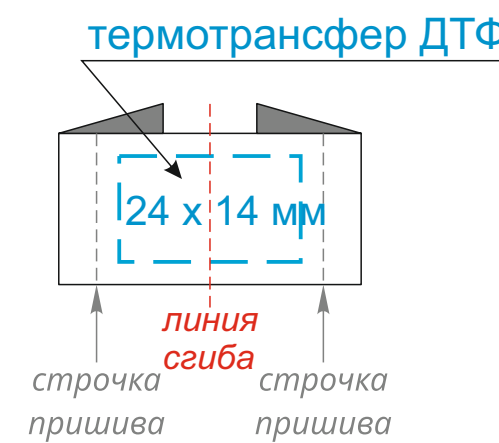

Лейбл пришивной тканевый 40 x 20 мм

Лейбл пришивной хлопок 65 x 20 мм