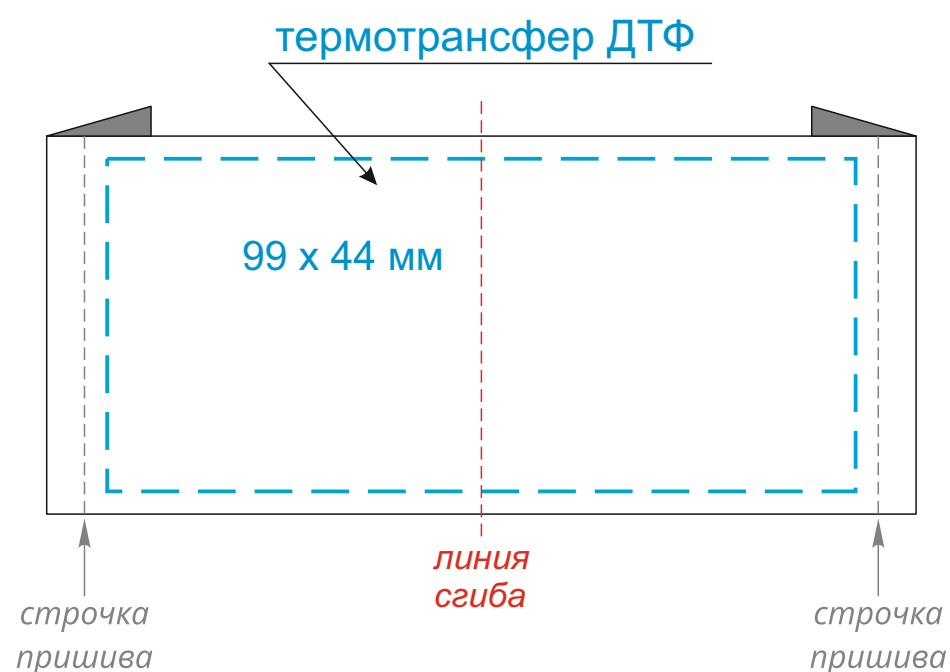

Лейбл пришивной тканевый 80 x 20 мм

Лейбл пришивной тканевый 70 x 20 мм

Лейбл пришивной тканевый 40 x 20 мм

Тканевая наклейка 80 x 20 мм

Лейбл пришивной хлопок 115 x 50 мм

Лейбл пришивной хлопок 50 x 50 мм

Лейбл пришивной хлопок 65 x 20 мм

Тканевая наклейка D 40 мм

шелкография
270 x 320 мм

Модель	Пакет матовый 35x45, 80 мк
Количество	
Способ нанесения	шелкография
Цветность	
Размер нанесения	

ВНИМАНИЕ!

Тщательно проверяйте макет. Ваша подпись является основанием для печати.
Найденная в готовом изделии ошибка, в случае если макет утверждён заказчиком,
не является основанием для претензий к переделке заказа.
После утверждения макета изменения не принимаются!