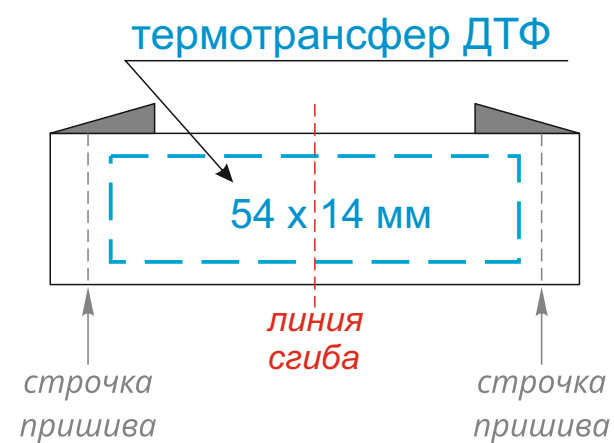

КАСТОМИЗАЦИЯ

Варианты пришива лейбла на край изделия

одной строчкой (со сгибом)

две строчками (в разворот)

Лейбл пришивной тканевый 80 x 50 мм

Лейбл пришивной тканевый 50 x 50 мм

Тканевая наклейка 60 x 40 мм

Лейбл пришивной тканевый 80 x 20 мм

Лейбл пришивной тканевый 70 x 20 мм

Лейбл пришивной тканевый 40 x 20 мм

Тканевая наклейка 80 x 20 мм

Лейбл пришивной хлопок 115 x 50 мм

Лейбл пришивной хлопок 50 x 50 мм

Лейбл пришивной хлопок 65 x 20 мм

Тканевая наклейка D 40 мм

шелкография
270 x 320 мм

Модель	Пакет матовый 35x45, 80 мк
Количество	
Способ нанесения	шелкография
Цветность	
Размер нанесения	

ВНИМАНИЕ!

Тщательно проверяйте макет. Ваша подпись является основанием для печати.
Найденная в готовом изделии ошибка, в случае если макет утверждён заказчиком,
не является основанием для претензий к переделке заказа.
После утверждения макета изменения не принимаются!