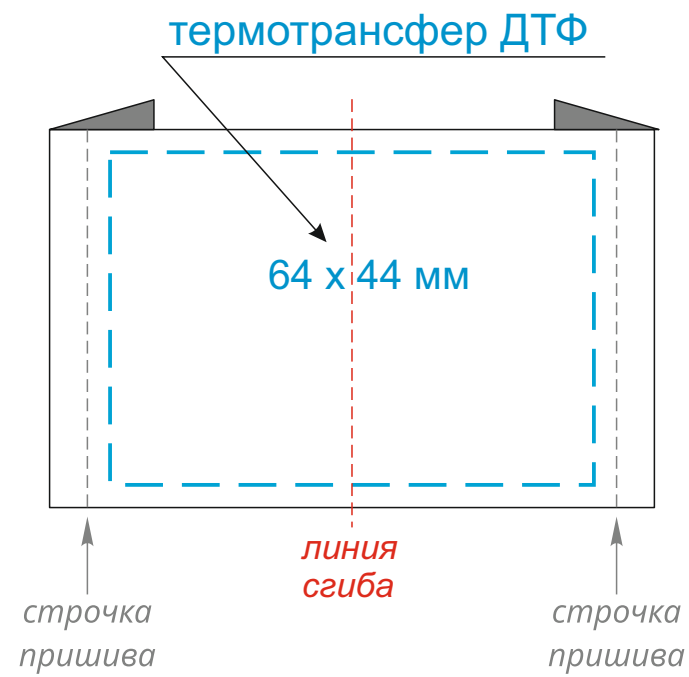

КАСТОМИЗАЦИЯ

Варианты пришива лейбла на край изделия

одной строчкой (со сгибом)

две строчками (в разворот)

Лейбл пришивной тканевый 80 x 50 мм

Лейбл пришивной тканевый 50 x 50 мм

Тканевая наклейка 60 x 40 мм

Лейбл пришивной тканевый 80 x 20 мм

Лейбл пришивной тканевый 70 x 20 мм

Лейбл пришивной тканевый 40 x 20 мм

Тканевая наклейка 80 x 20 мм

Лейбл пришивной хлопок 115 x 50 мм

Лейбл пришивной хлопок 50 x 50 мм

Лейбл пришивной хлопок 65 x 20 мм

Тканевая наклейка D 40 мм

шелкография
270 x 320 мм

Модель	Пакет матовый 35x45, 80 мк
Количество	
Способ нанесения	шелкография
Цветность	
Размер нанесения	

ВНИМАНИЕ!

Тщательно проверяйте макет. Ваша подпись является основанием для печати.
Найденная в готовом изделии ошибка, в случае если макет утверждён заказчиком,
не является основанием для претензий к переделке заказа.
После утверждения макета изменения не принимаются!