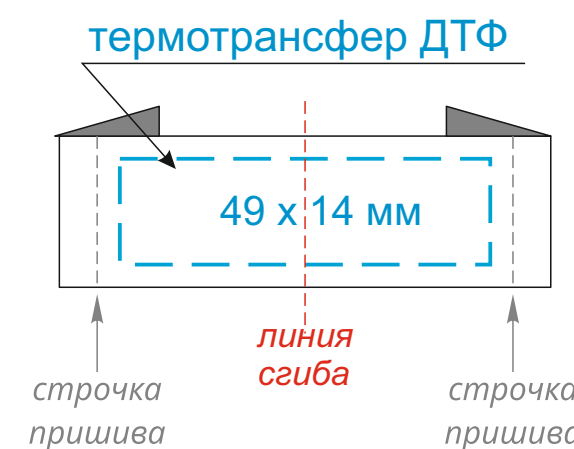

Лейбл пришивной тканевый 80 x 20 мм

Лейбл пришивной тканевый 70 x 20 мм

Лейбл пришивной тканевый 40 x 20 мм

Тканевая наклейка 80 x 20 мм

Лейбл пришивной хлопок 115 x 50 мм

Лейбл пришивной хлопок 50 x 50 мм

Лейбл пришивной хлопок 65 x 20 мм

Тканевая наклейка D 40 мм

шелкография
270 x 320 мм

Модель	Пакет матовый 35x45, 80 мк
Количество	
Способ нанесения	шелкография
Цветность	
Размер нанесения	

ВНИМАНИЕ!

Тщательно проверяйте макет. Ваша подпись является основанием для печати.
Найденная в готовом изделии ошибка, в случае если макет утверждён заказчиком,
не является основанием для претензий к переделке заказа.
После утверждения макета изменения не принимаются!