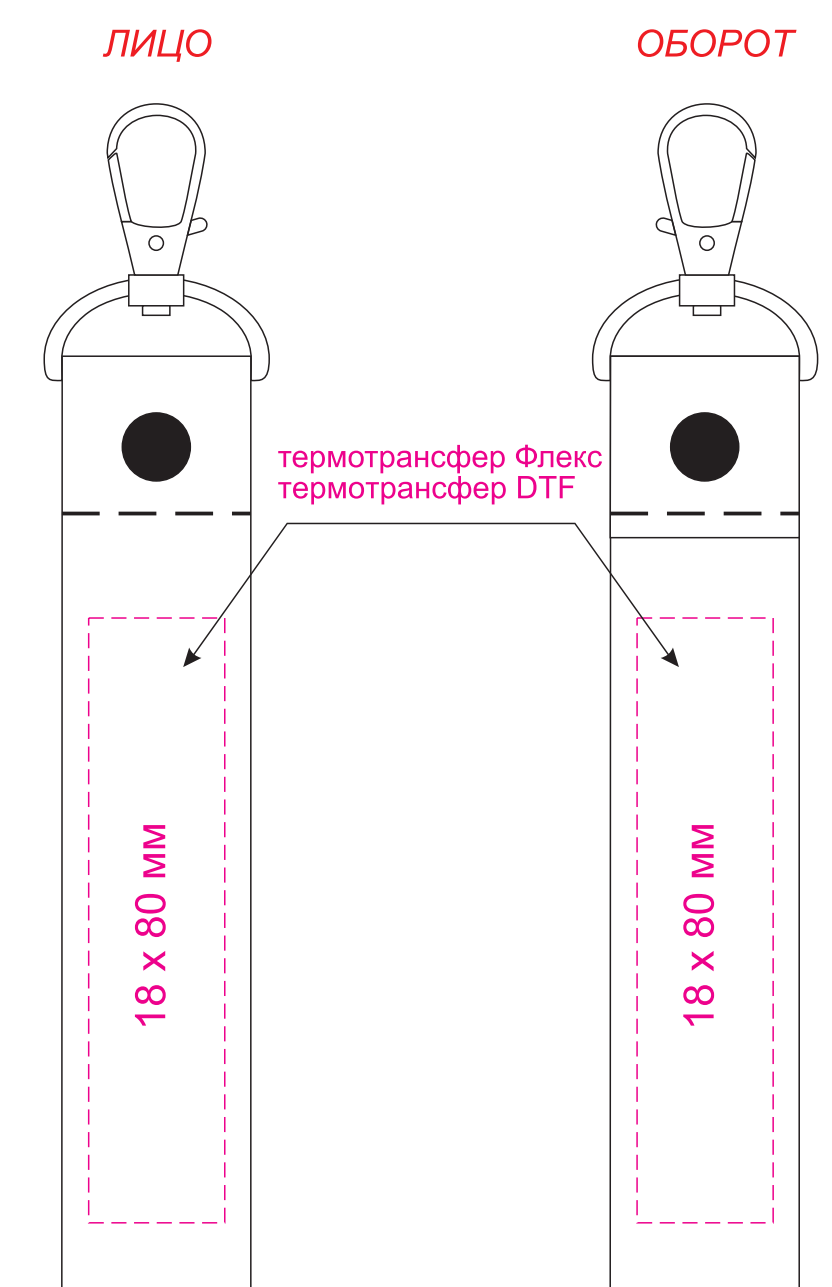

Масштаб 1:1

вид сверху

* привязки для термотрансфера указывать от ближайшего шва

Модель	Сумка cross body Boston, серая
Артикул	20077.080
Количество	
Способ нанесения	
Цветность	
Размер нанесения	

ВНИМАНИЕ!

шелкография
270 x 320 мм

Модель	Пакет матовый 35x45, 80 мк
Количество	
Способ нанесения	шелкография
Цветность	
Размер нанесения	

ВНИМАНИЕ!
Тщательно проверяйте макет. Ваша подпись является основанием для печати.
Найденная в готовом изделии ошибка, в случае если макет утверждён заказчиком,
не является основанием для претензий к переделке заказа.
После утверждения макета изменения не принимаются!