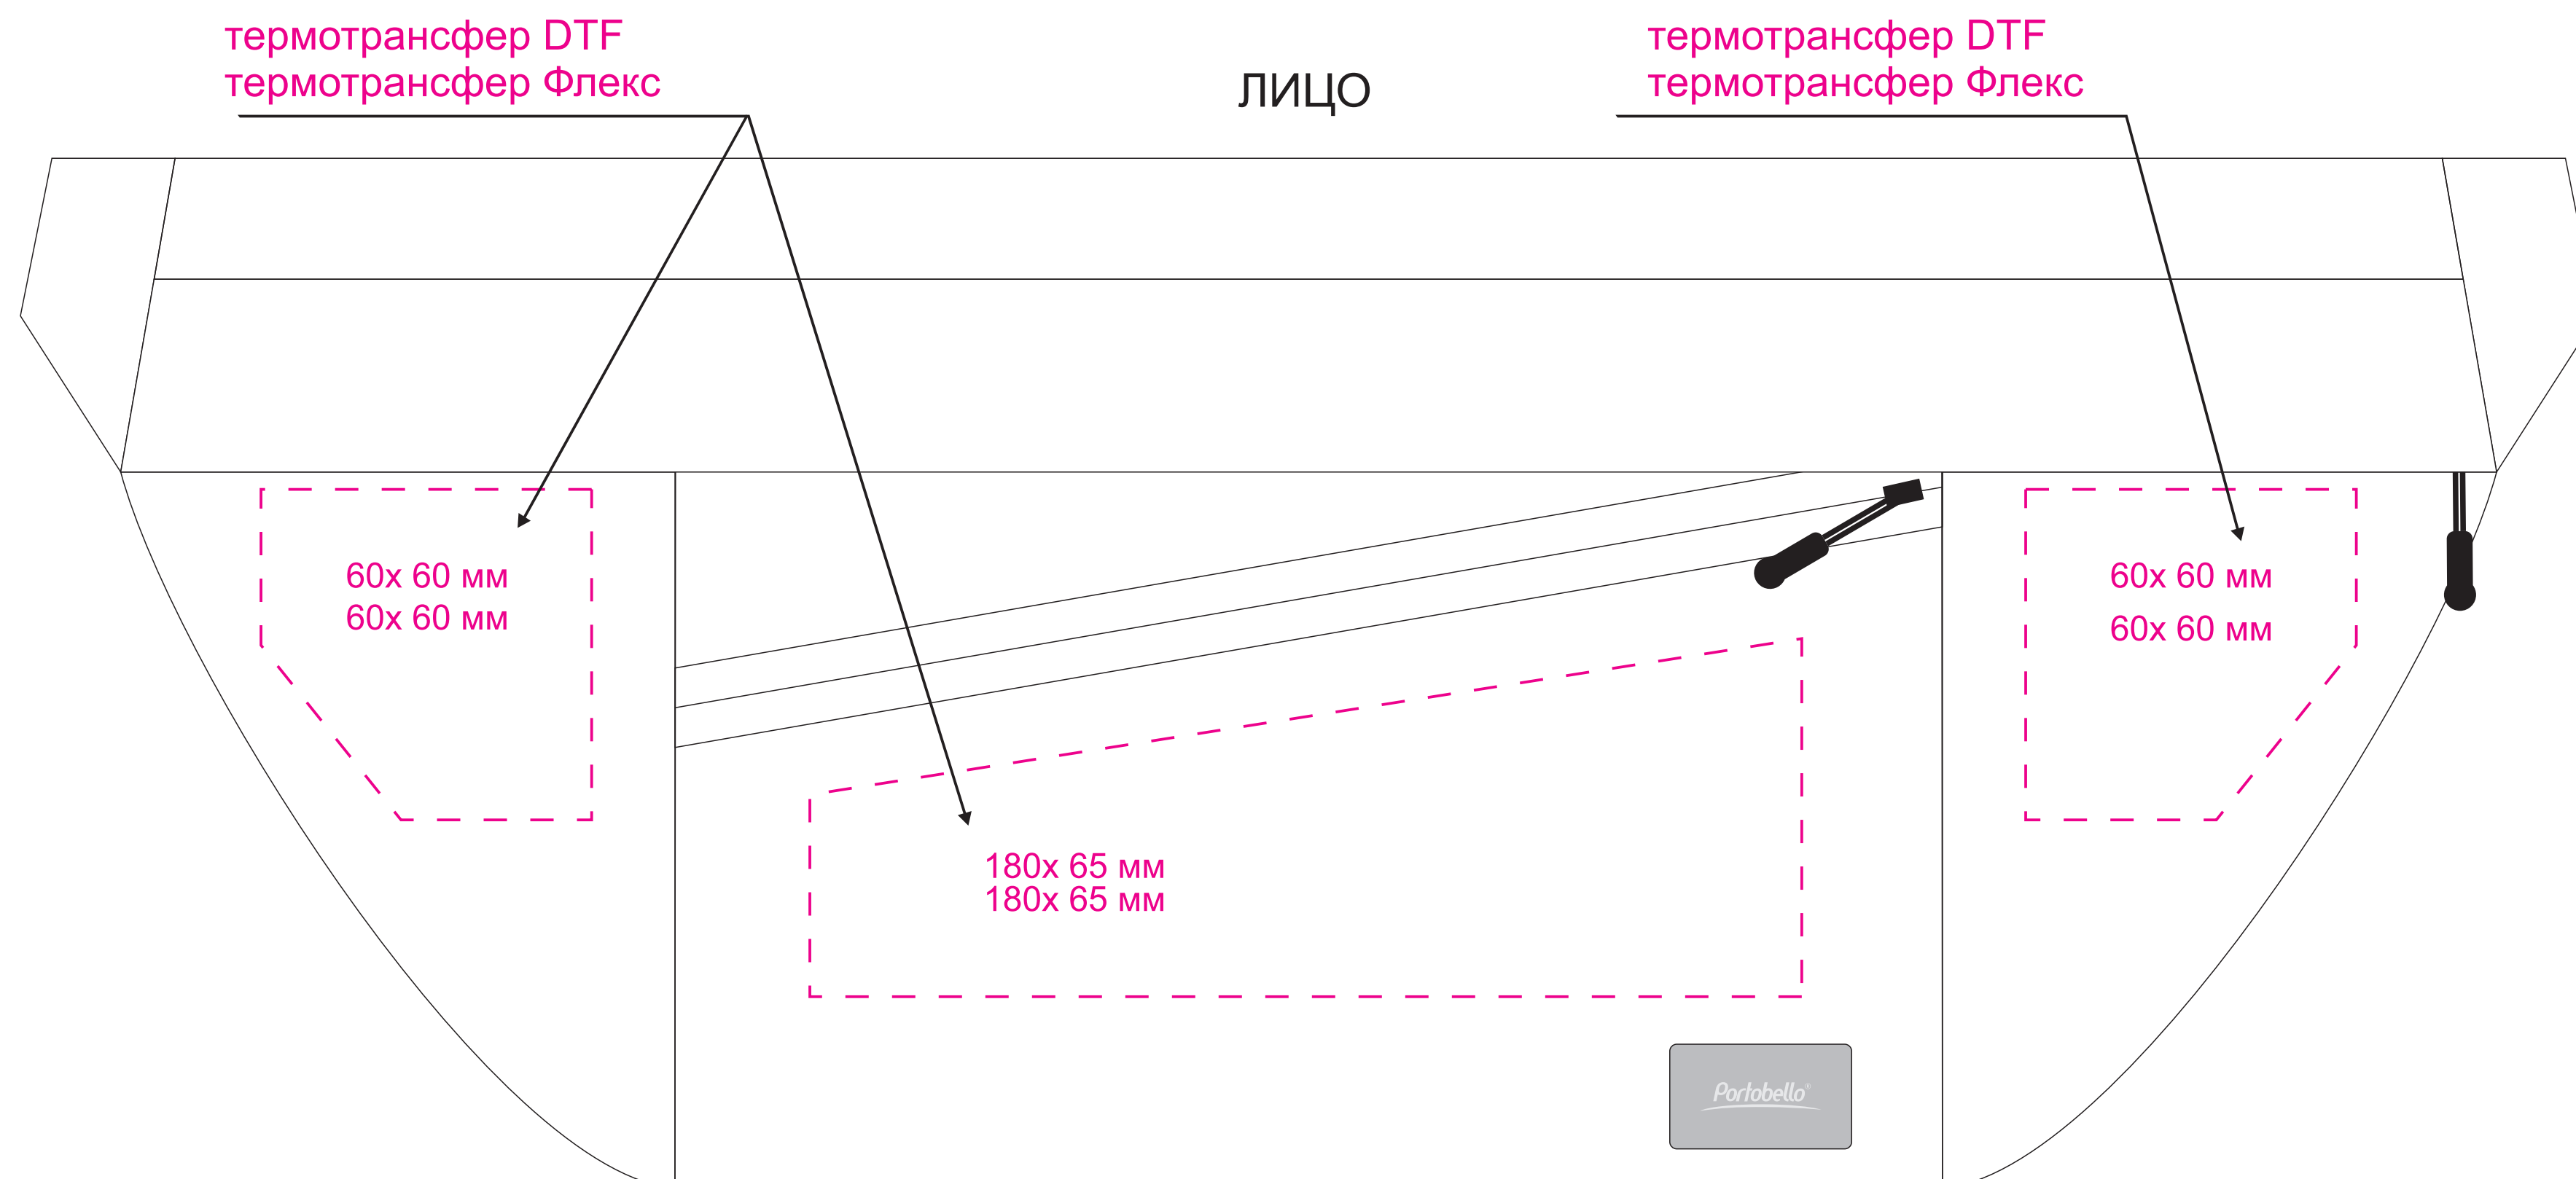

Масштаб 1:1

вид сверху

* привязки для термотрансфера указывать от ближайшего шва

Модель	Сумка cross body Boston, серая
Артикул	20077.080
Количество	
Способ нанесения	
Цветность	
Размер нанесения	

ВНИМАНИЕ!

шелкография
270 x 320 мм

Модель	Пакет матовый 35x45, 80 мк
Количество	
Способ нанесения	шелкография
Цветность	
Размер нанесения	

ВНИМАНИЕ!
Тщательно проверяйте макет. Ваша подпись является основанием для печати.
Найденная в готовом изделии ошибка, в случае если макет утверждён заказчиком,
не является основанием для претензий к переделке заказа.
После утверждения макета изменения не принимаются!