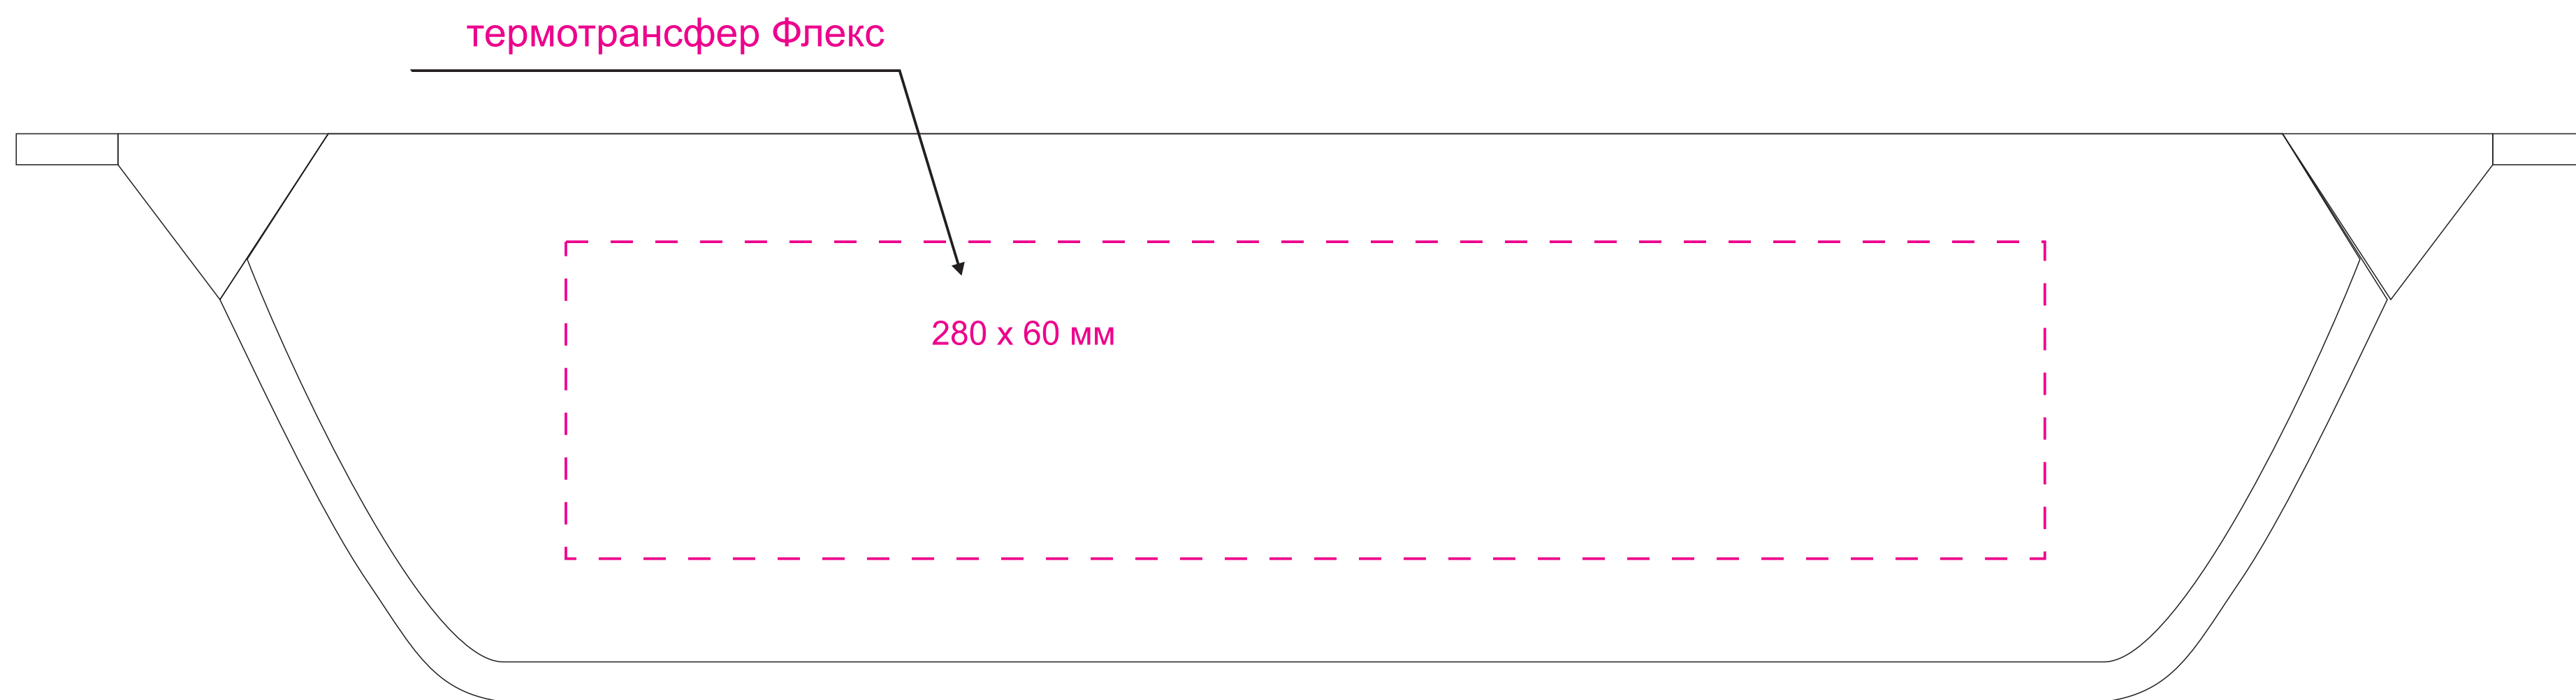

Масштаб 1:1

вид сверху

* привязки для термотрансфера указывать от ближайшего шва

Модель	Сумка cross body Boston, серая
Артикул	20077.080
Количество	
Способ нанесения	
Цветность	
Размер нанесения	

ВНИМАНИЕ!

шелкография
270 x 320 мм

Модель	Пакет матовый 35x45, 80 мк
Количество	
Способ нанесения	шелкография
Цветность	
Размер нанесения	

ВНИМАНИЕ!
Тщательно проверяйте макет. Ваша подпись является основанием для печати.
Найденная в готовом изделии ошибка, в случае если макет утверждён заказчиком,
не является основанием для претензий к переделке заказа.
После утверждения макета изменения не принимаются!