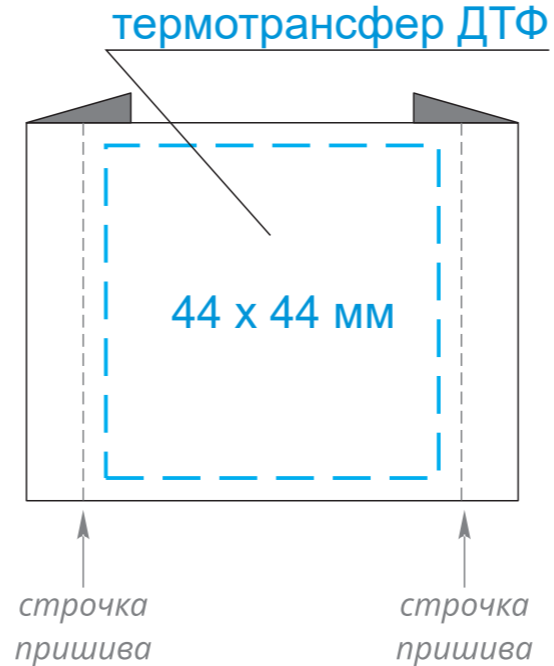

Лейбл пришивной
тканевый
70 x 20 мм

Лейбл пришивной
тканевый
40 x 20 мм

Лейбл пришивной
хлопок
120 x 50 мм

Лейбл пришивной
хлопок
50 x 50 мм

Лейбл пришивной
хлопок
65 x 20 мм

шелкография
240 x 250 мм

Модель	Пакет матовый 30x35, 80 мк
Количество	
Способ нанесения	шелкография
Цветность	
Размер нанесения	

шелкография
240 x 300 мм

Модель	Пакет черный 30x40, 70 мк
Количество	
Способ нанесения	шелкография
Цветность	
Размер нанесения	

ВНИМАНИЕ!
Тщательно проверяйте макет. Ваша подпись является основанием для печати.
Найденная в готовом изделии ошибка, в случае если макет утверждён заказчиком,
не является основанием для претензий к переделке заказа.
После утверждения макета изменения не принимаются!