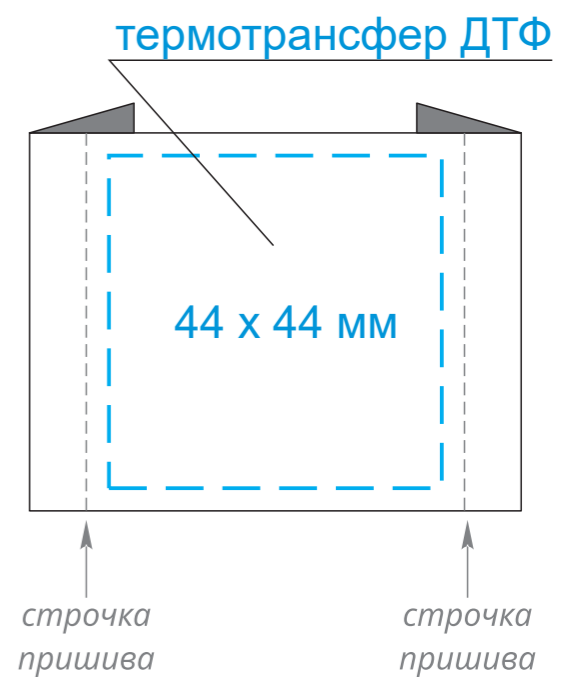

После утверждения макета изменения не принимаются!

КАСТОМИЗАЦИЯ

масштаб 1:1

Шеврон пришивной
из кожзама
60x40 мм

Лейбл пришивной
тканевый
80 x 50 мм

Лейбл пришивной
тканевый
50 x 50 мм

Лейбл пришивной
тканевый
80 x 20 мм

Лейбл пришивной
тканевый
70 x 20 мм

Лейбл пришивной
тканевый
40 x 20 мм

Лейбл пришивной
хлопок
120 x 50 мм

Лейбл пришивной
хлопок
50 x 50 мм

Лейбл пришивной
хлопок
65 x 20 мм

шелкография
240 x 250 мм

Модель	Пакет матовый 30x35, 80 мк
Количество	
Способ нанесения	шелкография
Цветность	
Размер нанесения	

шелкография
240 x 300 мм

Модель	Пакет черный 30x40, 70 мк
Количество	
Способ нанесения	шелкография
Цветность	
Размер нанесения	

ВНИМАНИЕ!
Тщательно проверяйте макет. Ваша подпись является основанием для печати.
Найденная в готовом изделии ошибка, в случае если макет утверждён заказчиком,
не является основанием для претензий к переделке заказа.
После утверждения макета изменения не принимаются!