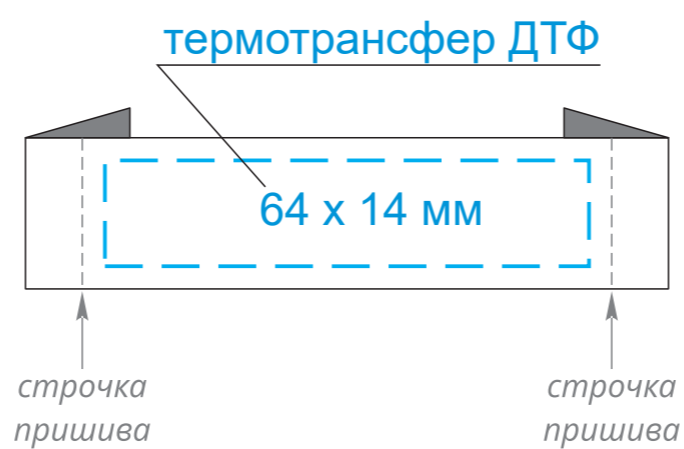

После утверждения макета изменения не принимаются!

КАСТОМИЗАЦИЯ

масштаб 1:1

Шеврон пришивной
из кожзама
60x40 мм

Лейбл пришивной
тканевый
80 x 50 мм

Лейбл пришивной
тканевый
50 x 50 мм

Лейбл пришивной
тканевый
80 x 20 мм

Лейбл пришивной
тканевый
70 x 20 мм

Лейбл пришивной
тканевый
40 x 20 мм

Лейбл пришивной
хлопок
120 x 50 мм

Лейбл пришивной
хлопок
50 x 50 мм

Лейбл пришивной
хлопок
65 x 20 мм

шелкография
240 x 250 мм

Модель	Пакет матовый 30x35, 80 мк
Количество	
Способ нанесения	шелкография
Цветность	
Размер нанесения	

шелкография
240 x 300 мм

Модель	Пакет черный 30x40, 70 мк
Количество	
Способ нанесения	шелкография
Цветность	
Размер нанесения	

ВНИМАНИЕ!
Тщательно проверяйте макет. Ваша подпись является основанием для печати.
Найденная в готовом изделии ошибка, в случае если макет утверждён заказчиком,
не является основанием для претензий к переделке заказа.
После утверждения макета изменения не принимаются!