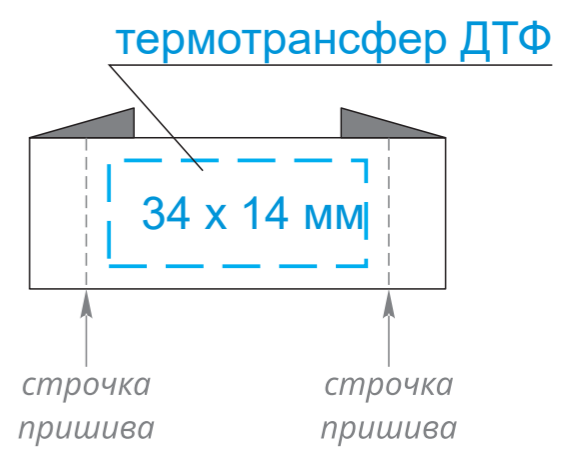

После утверждения макета изменения не принимаются!

КАСТОМИЗАЦИЯ

масштаб 1:1

Шеврон пришивной
из кожзама
60x40 мм

Лейбл пришивной
тканевый
80 x 50 мм

Лейбл пришивной
тканевый
50 x 50 мм

Лейбл пришивной
тканевый
80 x 20 мм

Лейбл пришивной
тканевый
70 x 20 мм

Лейбл пришивной
тканевый
40 x 20 мм

Лейбл пришивной
хлопок
120 x 50 мм

Лейбл пришивной
хлопок
50 x 50 мм

Лейбл пришивной
хлопок
65 x 20 мм

шелкография
240 x 250 мм

Модель	Пакет матовый 30x35, 80 мк
Количество	
Способ нанесения	шелкография
Цветность	
Размер нанесения	

шелкография
240 x 300 мм

Модель	Пакет черный 30x40, 70 мк
Количество	
Способ нанесения	шелкография
Цветность	
Размер нанесения	

ВНИМАНИЕ!
Тщательно проверяйте макет. Ваша подпись является основанием для печати.
Найденная в готовом изделии ошибка, в случае если макет утверждён заказчиком,
не является основанием для претензий к переделке заказа.
После утверждения макета изменения не принимаются!