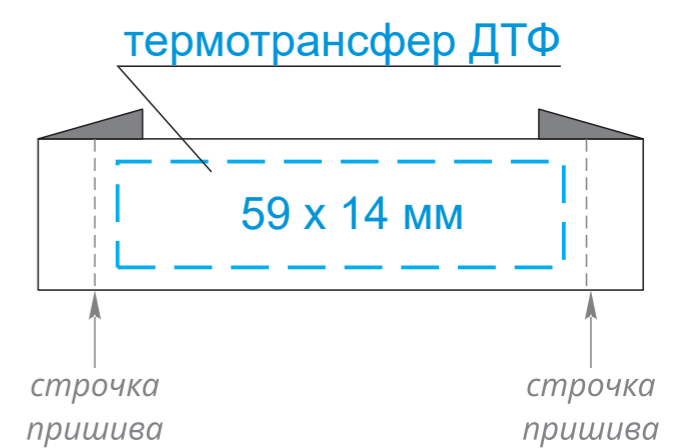

Лейбл пришивной
тканевый
70 x 20 мм

Лейбл пришивной
тканевый
40 x 20 мм

Лейбл пришивной
хлопок
120 x 50 мм

Лейбл пришивной
хлопок
50 x 50 мм

Лейбл пришивной
хлопок
65 x 20 мм

шелкография
240 x 250 мм

Модель	Пакет матовый 30x35, 80 мк
Количество	
Способ нанесения	шелкография
Цветность	
Размер нанесения	

шелкография
240 x 300 мм

Модель	Пакет черный 30x40, 70 мк
Количество	
Способ нанесения	шелкография
Цветность	
Размер нанесения	

ВНИМАНИЕ!
Тщательно проверяйте макет. Ваша подпись является основанием для печати.
Найденная в готовом изделии ошибка, в случае если макет утверждён заказчиком,
не является основанием для претензий к переделке заказа.
После утверждения макета изменения не принимаются!