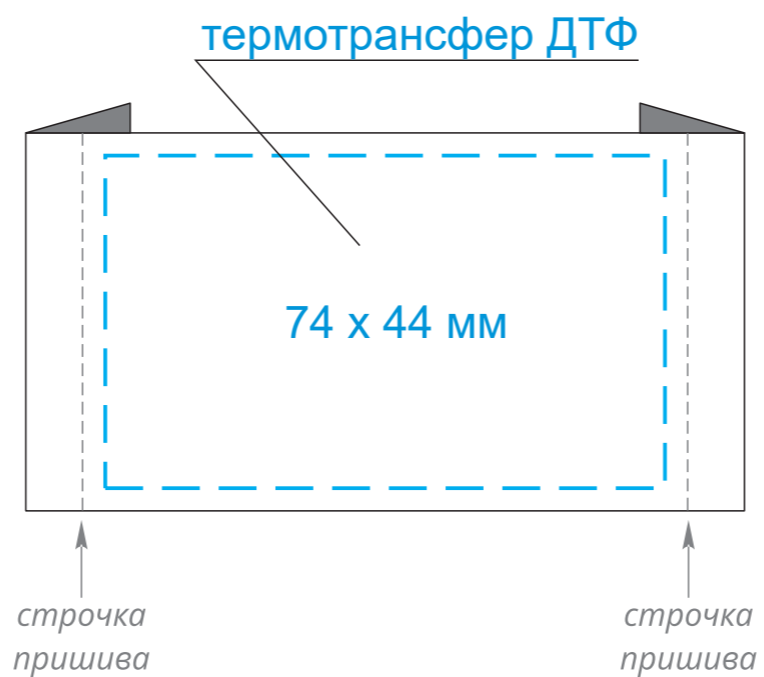

После утверждения макета изменения не принимаются!

КАСТОМИЗАЦИЯ

масштаб 1:1

Шеврон пришивной
из кожзама
60x40 мм

Лейбл пришивной
тканевый
80 x 50 мм

Лейбл пришивной
тканевый
50 x 50 мм

Лейбл пришивной
тканевый
80 x 20 мм

Лейбл пришивной
тканевый
70 x 20 мм

Лейбл пришивной
тканевый
40 x 20 мм

Лейбл пришивной
хлопок
120 x 50 мм

Лейбл пришивной
хлопок
50 x 50 мм

Лейбл пришивной
хлопок
65 x 20 мм

шелкография
240 x 250 мм

Модель	Пакет матовый 30x35, 80 мк
Количество	
Способ нанесения	шелкография
Цветность	
Размер нанесения	

шелкография
240 x 300 мм

Модель	Пакет черный 30x40, 70 мк
Количество	
Способ нанесения	шелкография
Цветность	
Размер нанесения	

ВНИМАНИЕ!
Тщательно проверяйте макет. Ваша подпись является основанием для печати.
Найденная в готовом изделии ошибка, в случае если макет утверждён заказчиком,
не является основанием для претензий к переделке заказа.
После утверждения макета изменения не принимаются!