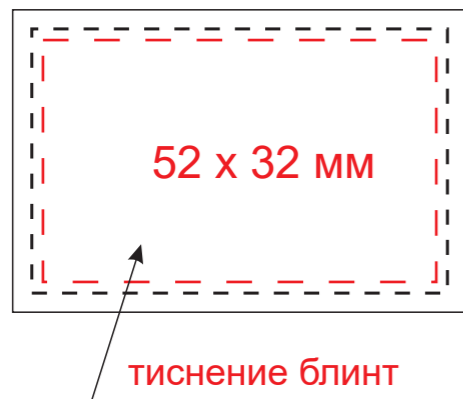

Модель	Плед Fado вязаный, темно-синий (без подарочной коробки)
Артикул	20631.030.3
Количество	
Способ нанесения	
Материал шеврона	
Размещение на пледе	
Цвет ниток пришивки	
Размер нанесения	

ВНИМАНИЕ!

Тщательно проверяйте макет. Ваша подпись является основанием для печати.
Найденная в готовом изделии ошибка, в случае если макет утверждён заказчиком,
не является основанием для претензий к переделке заказа.

После утверждения макета изменения не принимаются!

КАСТОМИЗАЦИЯ

масштаб 1:1

Шеврон пришивной
из кожзама
60x40 мм

Лейбл пришивной
тканевый
80 x 50 мм

Лейбл пришивной
тканевый
50 x 50 мм

Лейбл пришивной
тканевый
80 x 20 мм

Лейбл пришивной
тканевый
70 x 20 мм

Лейбл пришивной
тканевый
40 x 20 мм

Лейбл пришивной
хлопок
120 x 50 мм

Лейбл пришивной
хлопок
50 x 50 мм

Лейбл пришивной
хлопок
65 x 20 мм

шелкография
240 x 250 мм

Модель	Пакет матовый 30x35, 80 мк
Количество	
Способ нанесения	шелкография
Цветность	
Размер нанесения	

шелкография
240 x 300 мм

Модель	Пакет черный 30x40, 70 мк
Количество	
Способ нанесения	шелкография
Цветность	
Размер нанесения	

ВНИМАНИЕ!
Тщательно проверяйте макет. Ваша подпись является основанием для печати.
Найденная в готовом изделии ошибка, в случае если макет утверждён заказчиком,
не является основанием для претензий к переделке заказа.
После утверждения макета изменения не принимаются!