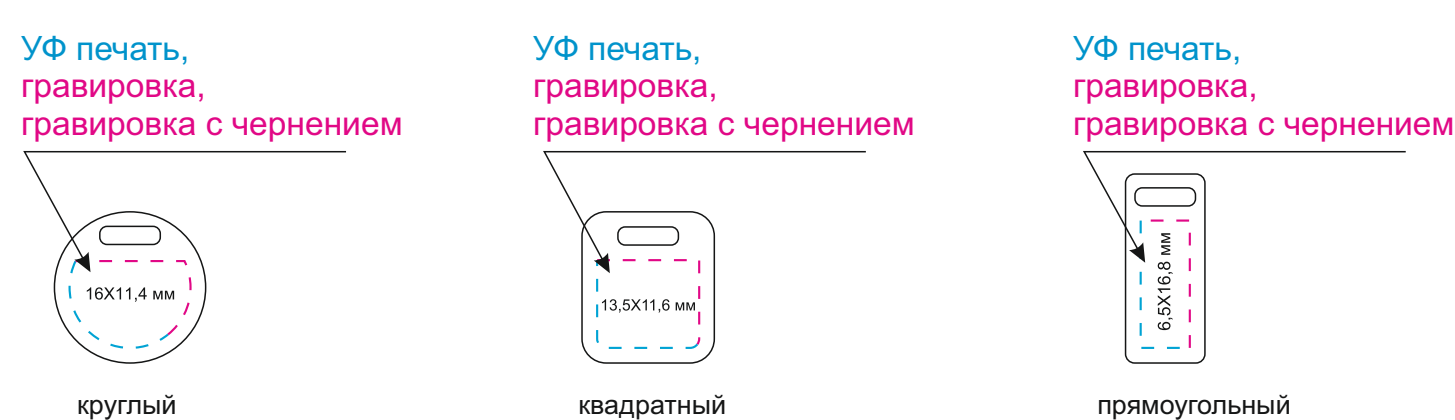

## Вклейка

Масштаб 1:1

оборот

лицо

## Форзац

Масштаб 1:1

разворот

## Шильды на ляссе

Масштаб 1:1

- ПРИ СОВМЕЩЕНИИ ДВУХ ВИДОВ НАНЕСЕНИЯ ДОПУСКАЕТСЯ СМЕЩЕНИЕ ИЗОБРАЖЕНИЯ В ПРЕДЕЛАХ 2,5-3 ММ

Модель	Ежедневник Спарк (Spark) недатированный, белое золото (без упаковки, без стикера)
Артикул	19280.113.1
Количество	
Способ нанесения	
Цветность	
Размер нанесения	