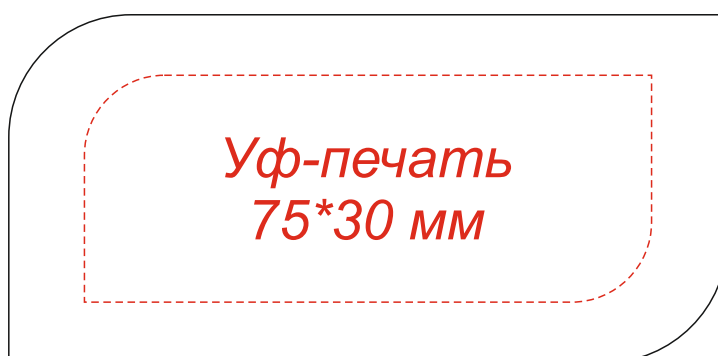

Арт.: 3017

Флешка Кристал Bamboo 16 Гб в футляре

Коробка  
вид сверху

Шубер  
вид сверху

**Внимание!**

*Цвет нанесения обусловлен текстурой материала и может быть неоднородным.*

гравировка, 3-D гравировка