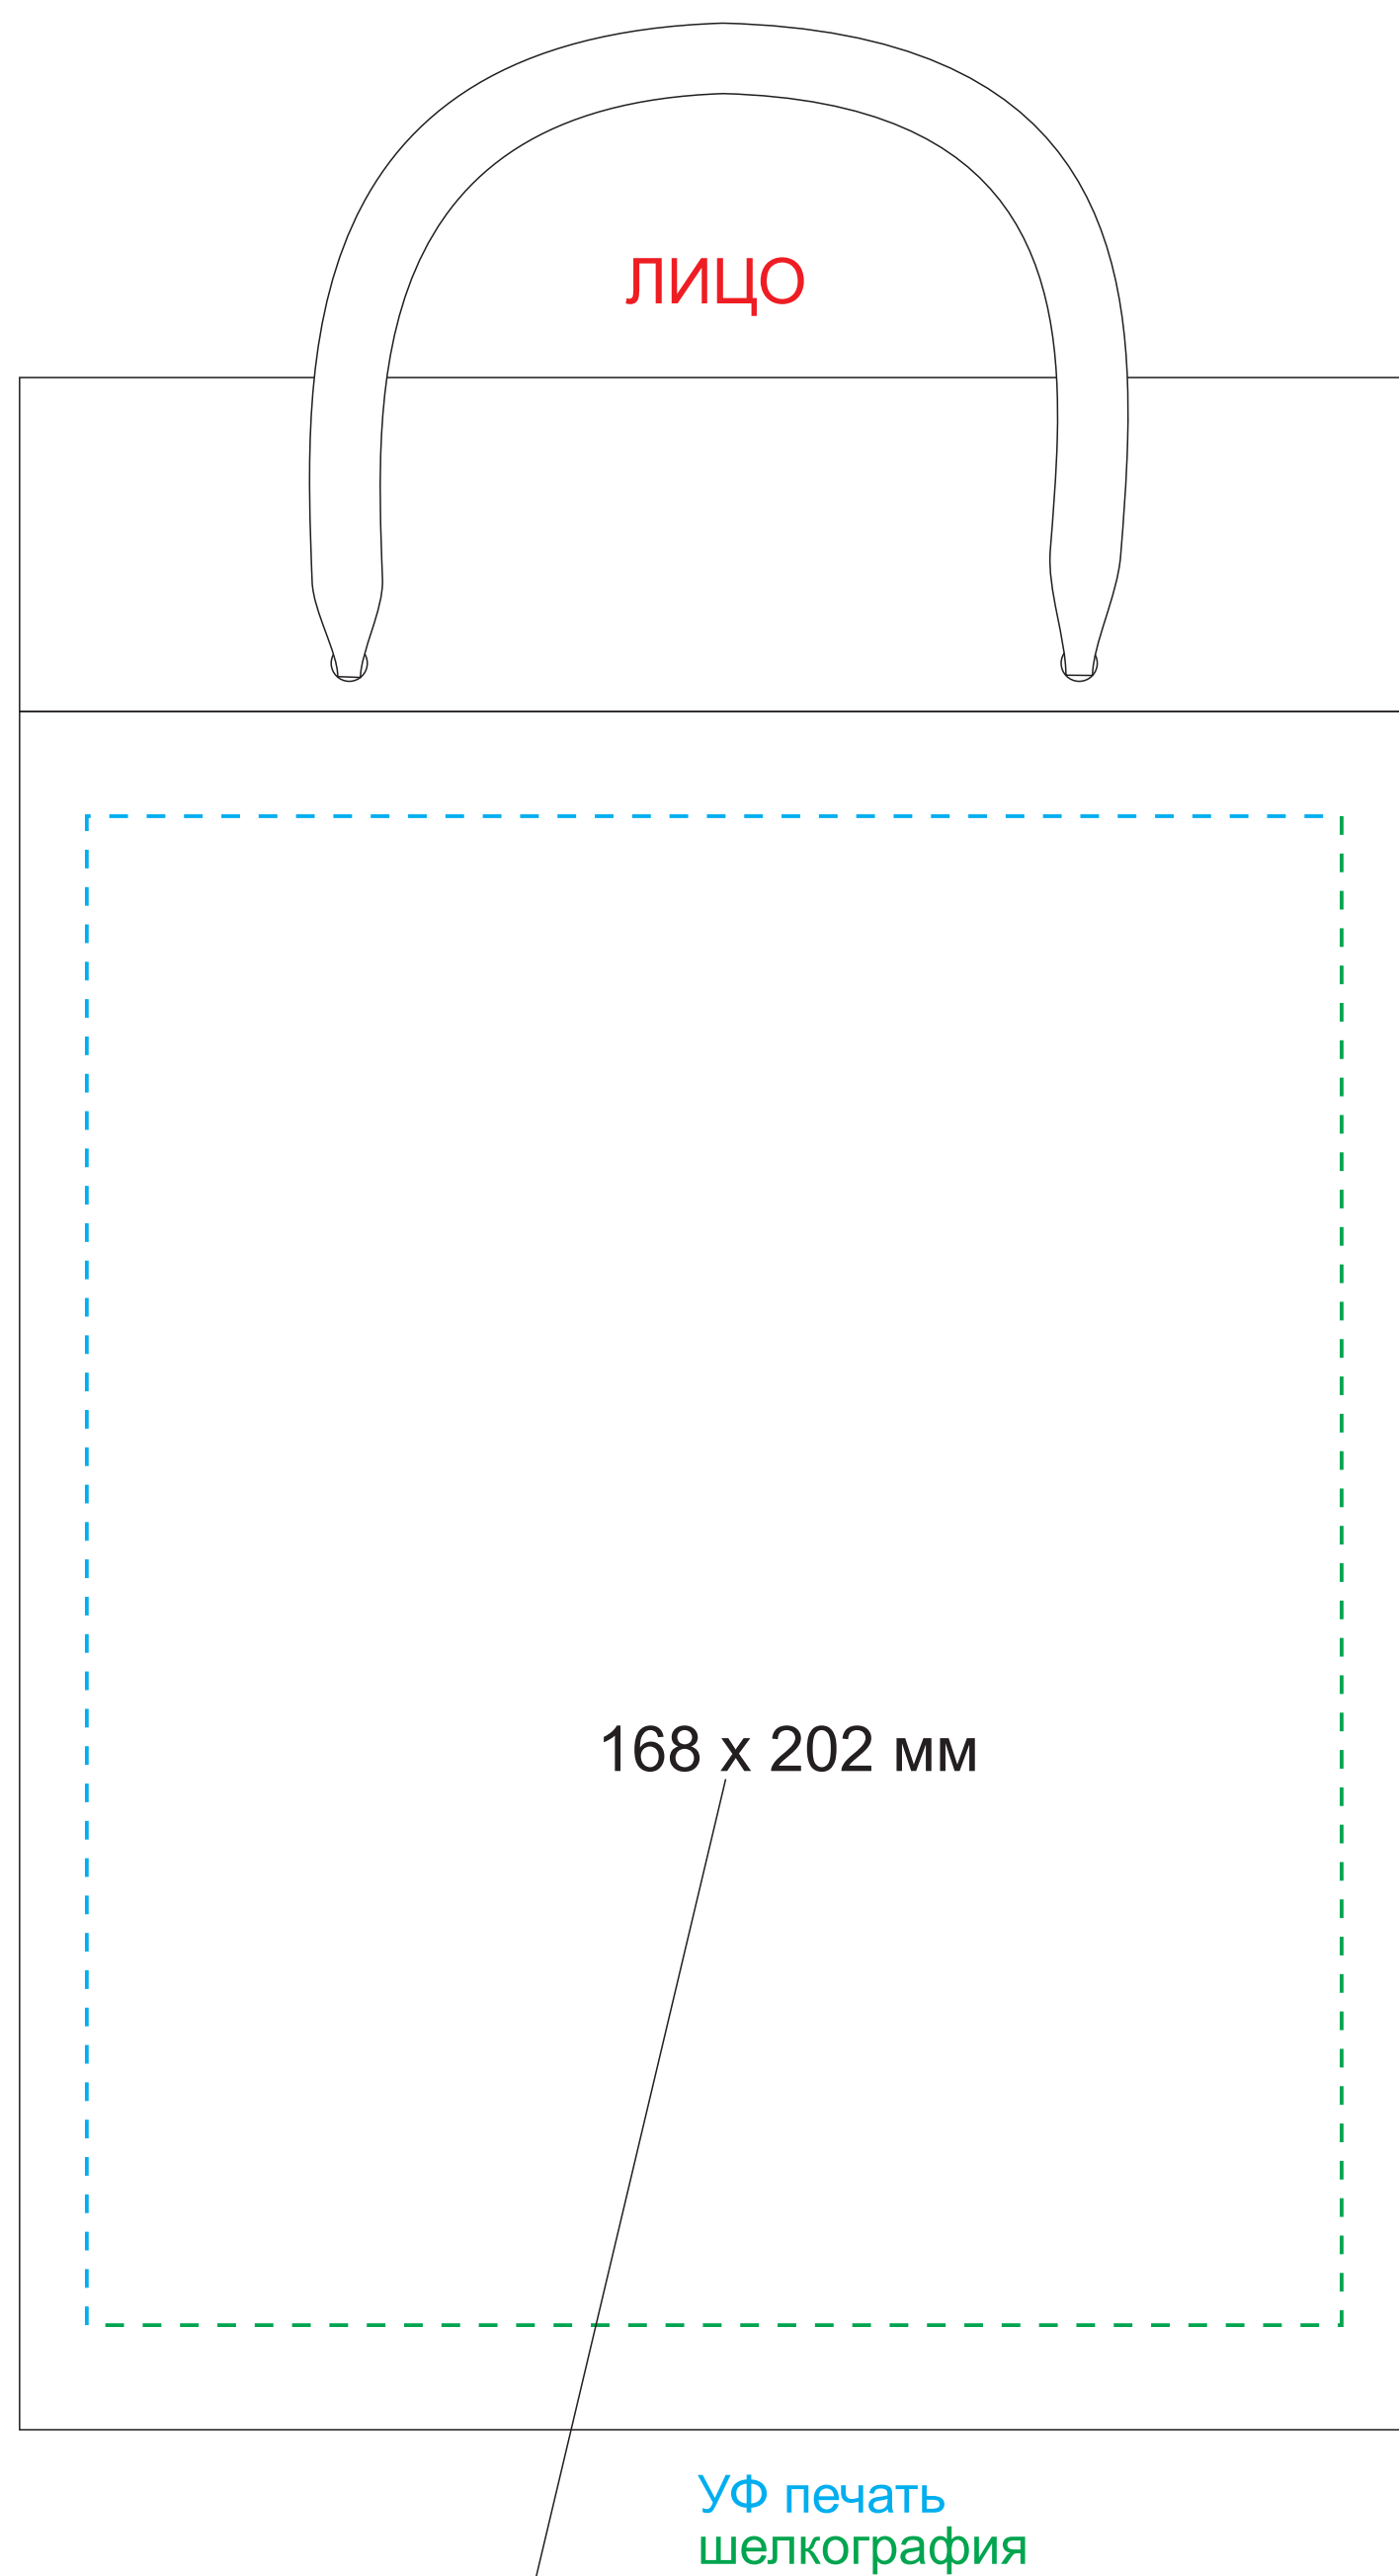

масштаб 1:1

Модель	Подарочная коробка-пакет универсальная малая, белая, 186x100x277 мм
Артикул	241002.100
Количество	
Способ нанесения	
Цветность	
Размер нанесения	

**ВНИМАНИЕ!**

Тщательно проверяйте макет. Ваша подпись является основанием для печати.  
Найденная в готовом изделии ошибка, в случае если макет утверждён заказчиком,  
не является основанием для претензий к переделке заказа.  
После утверждения макета изменения не принимаются!