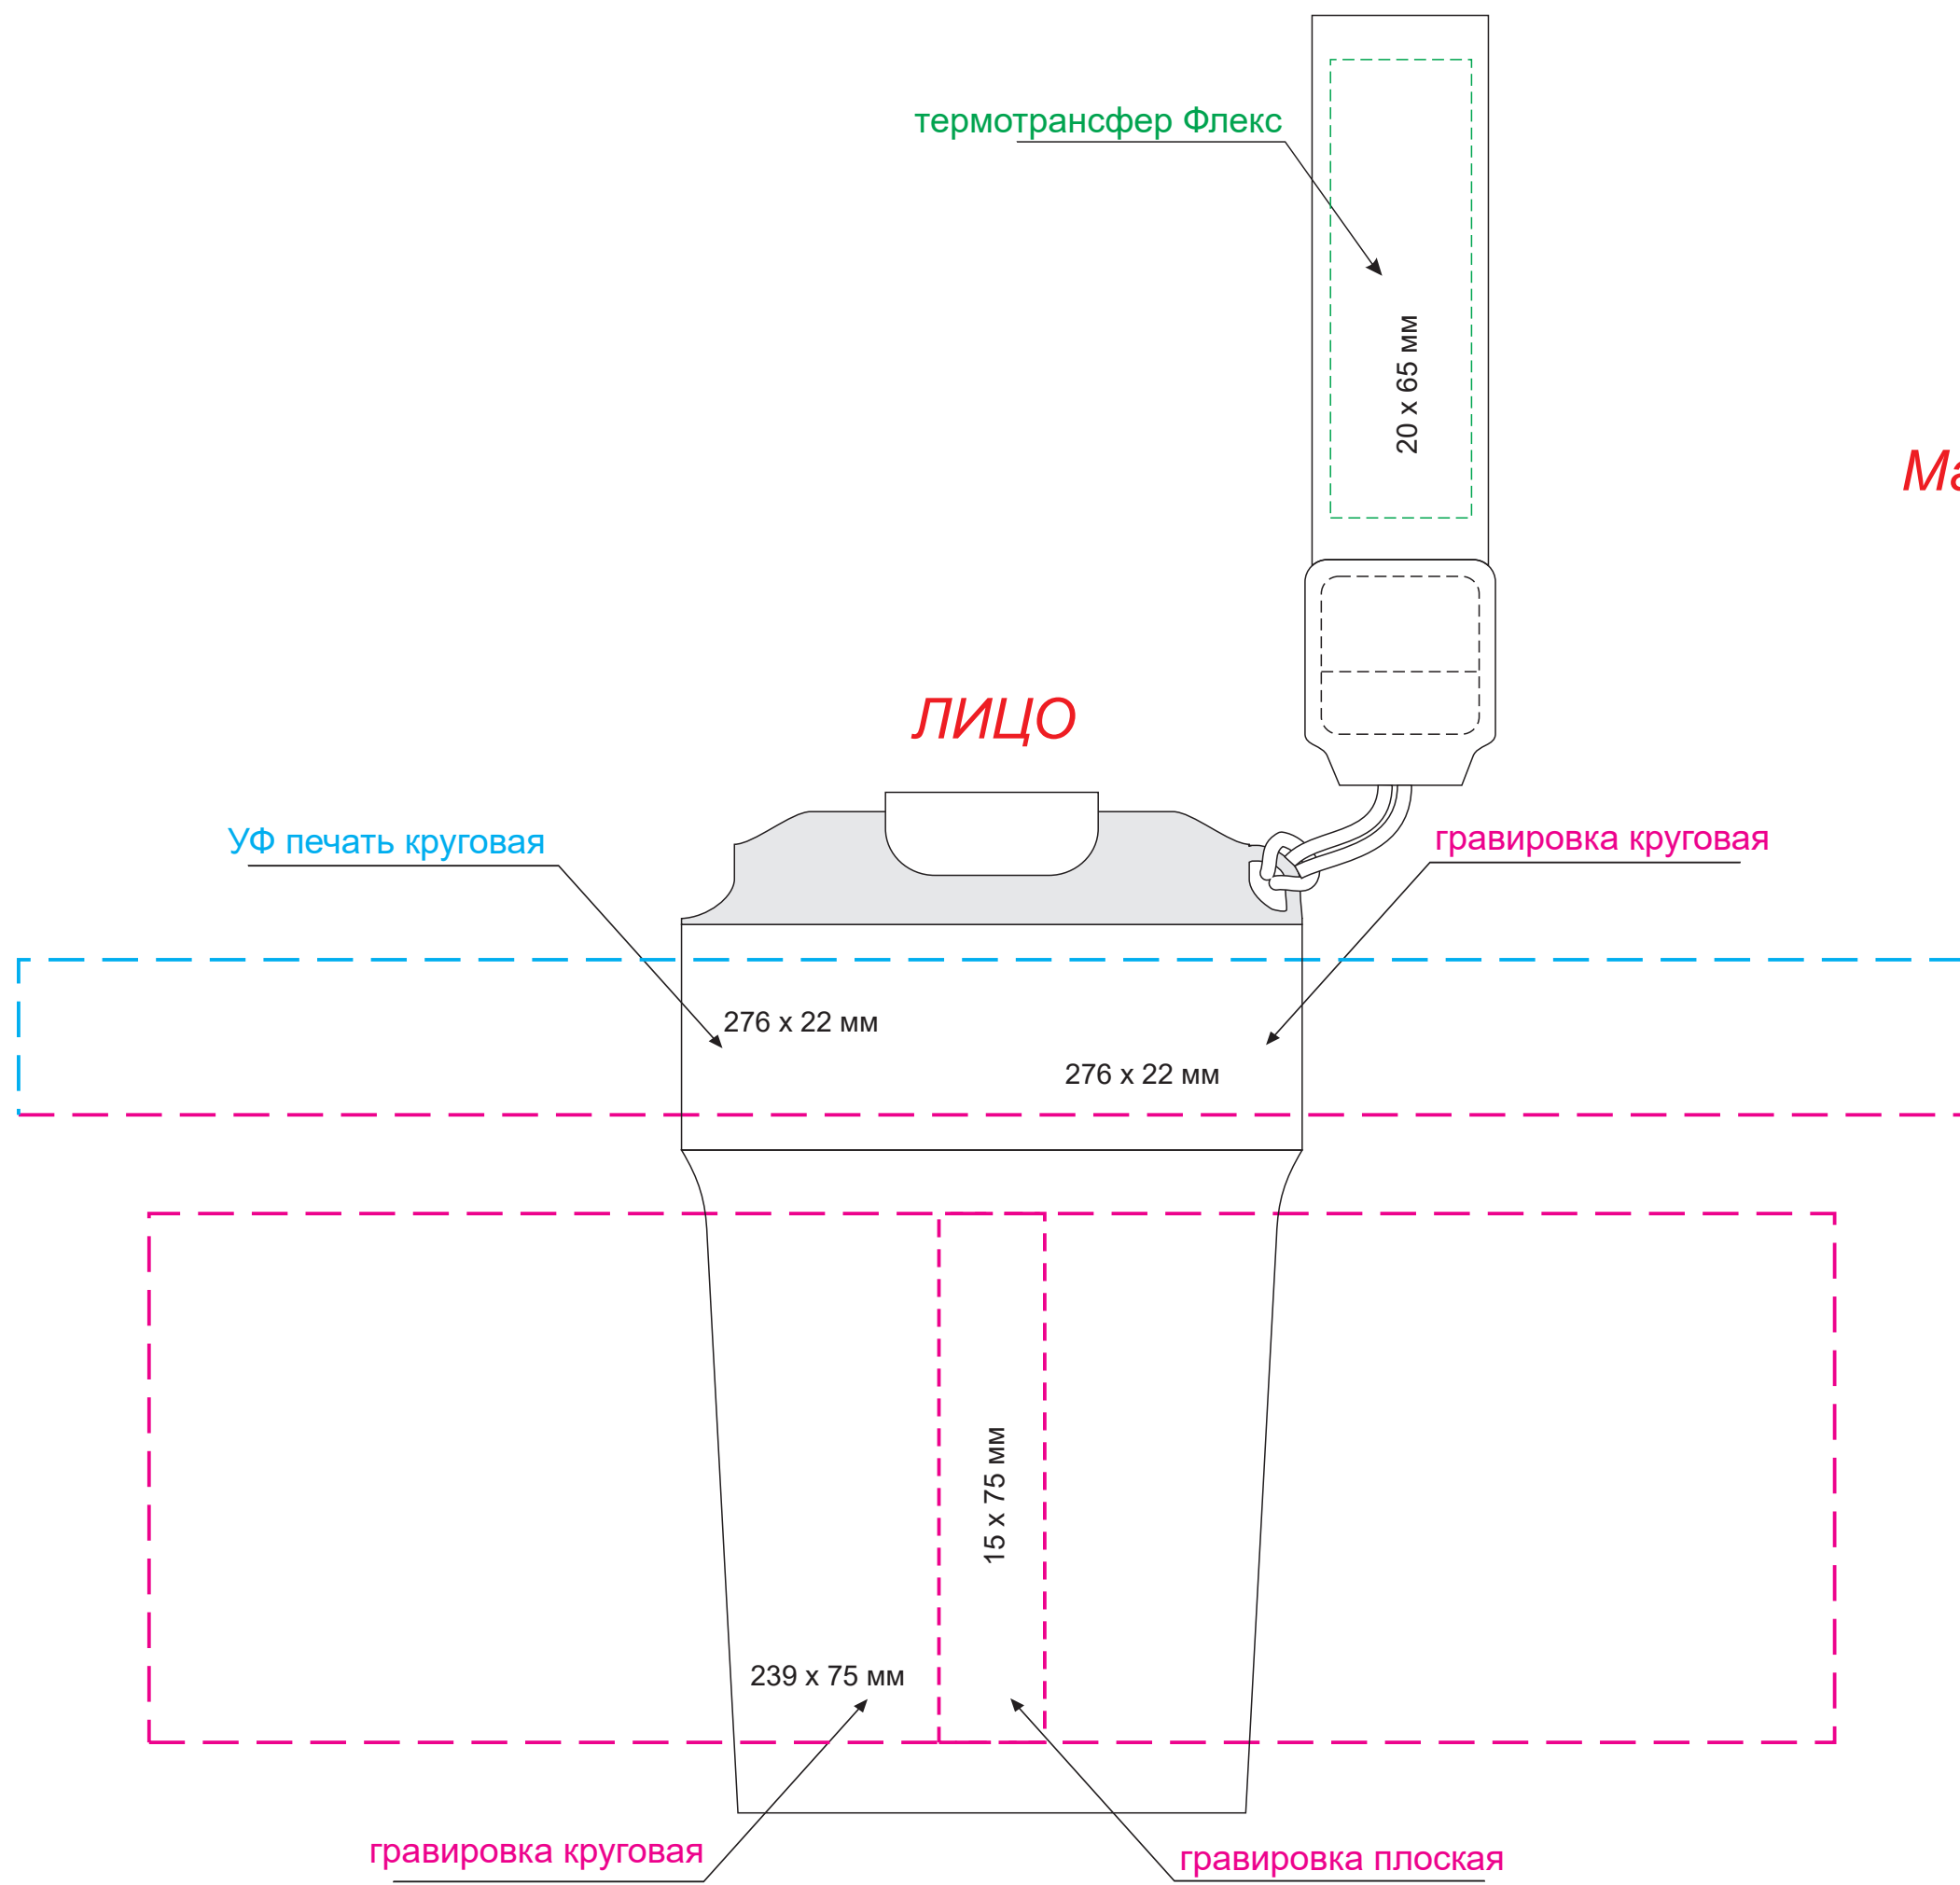

Масштаб 1:1

- ПРИ НАНЕСЕНИИ ЛАКА НЕИЗБЕЖНО ПОПАДАНИЕ ПЫЛИ. БРАКОМ НЕ ЯВЛЯЕТСЯ.
- ПРИ СОВМЕЩЕНИИ ДВУХ ВИДОВ НАНЕСЕНИЯ ДОПУСКАЕТСЯ СМЕЩЕНИЕ
ИЗОБРАЖЕНИЯ В ПРЕДЕЛАХ 2,5-3 ММ

Модель	Термокружка вакуумная Мопасо, белая
Артикул	24396.100
Количество	
Способ нанесения	
Цветность	
Размер нанесения	

Размер изделия в макете может отличаться от реального размера упаковки.
Portobello рекомендует запуск шубера через образец.

Шубер