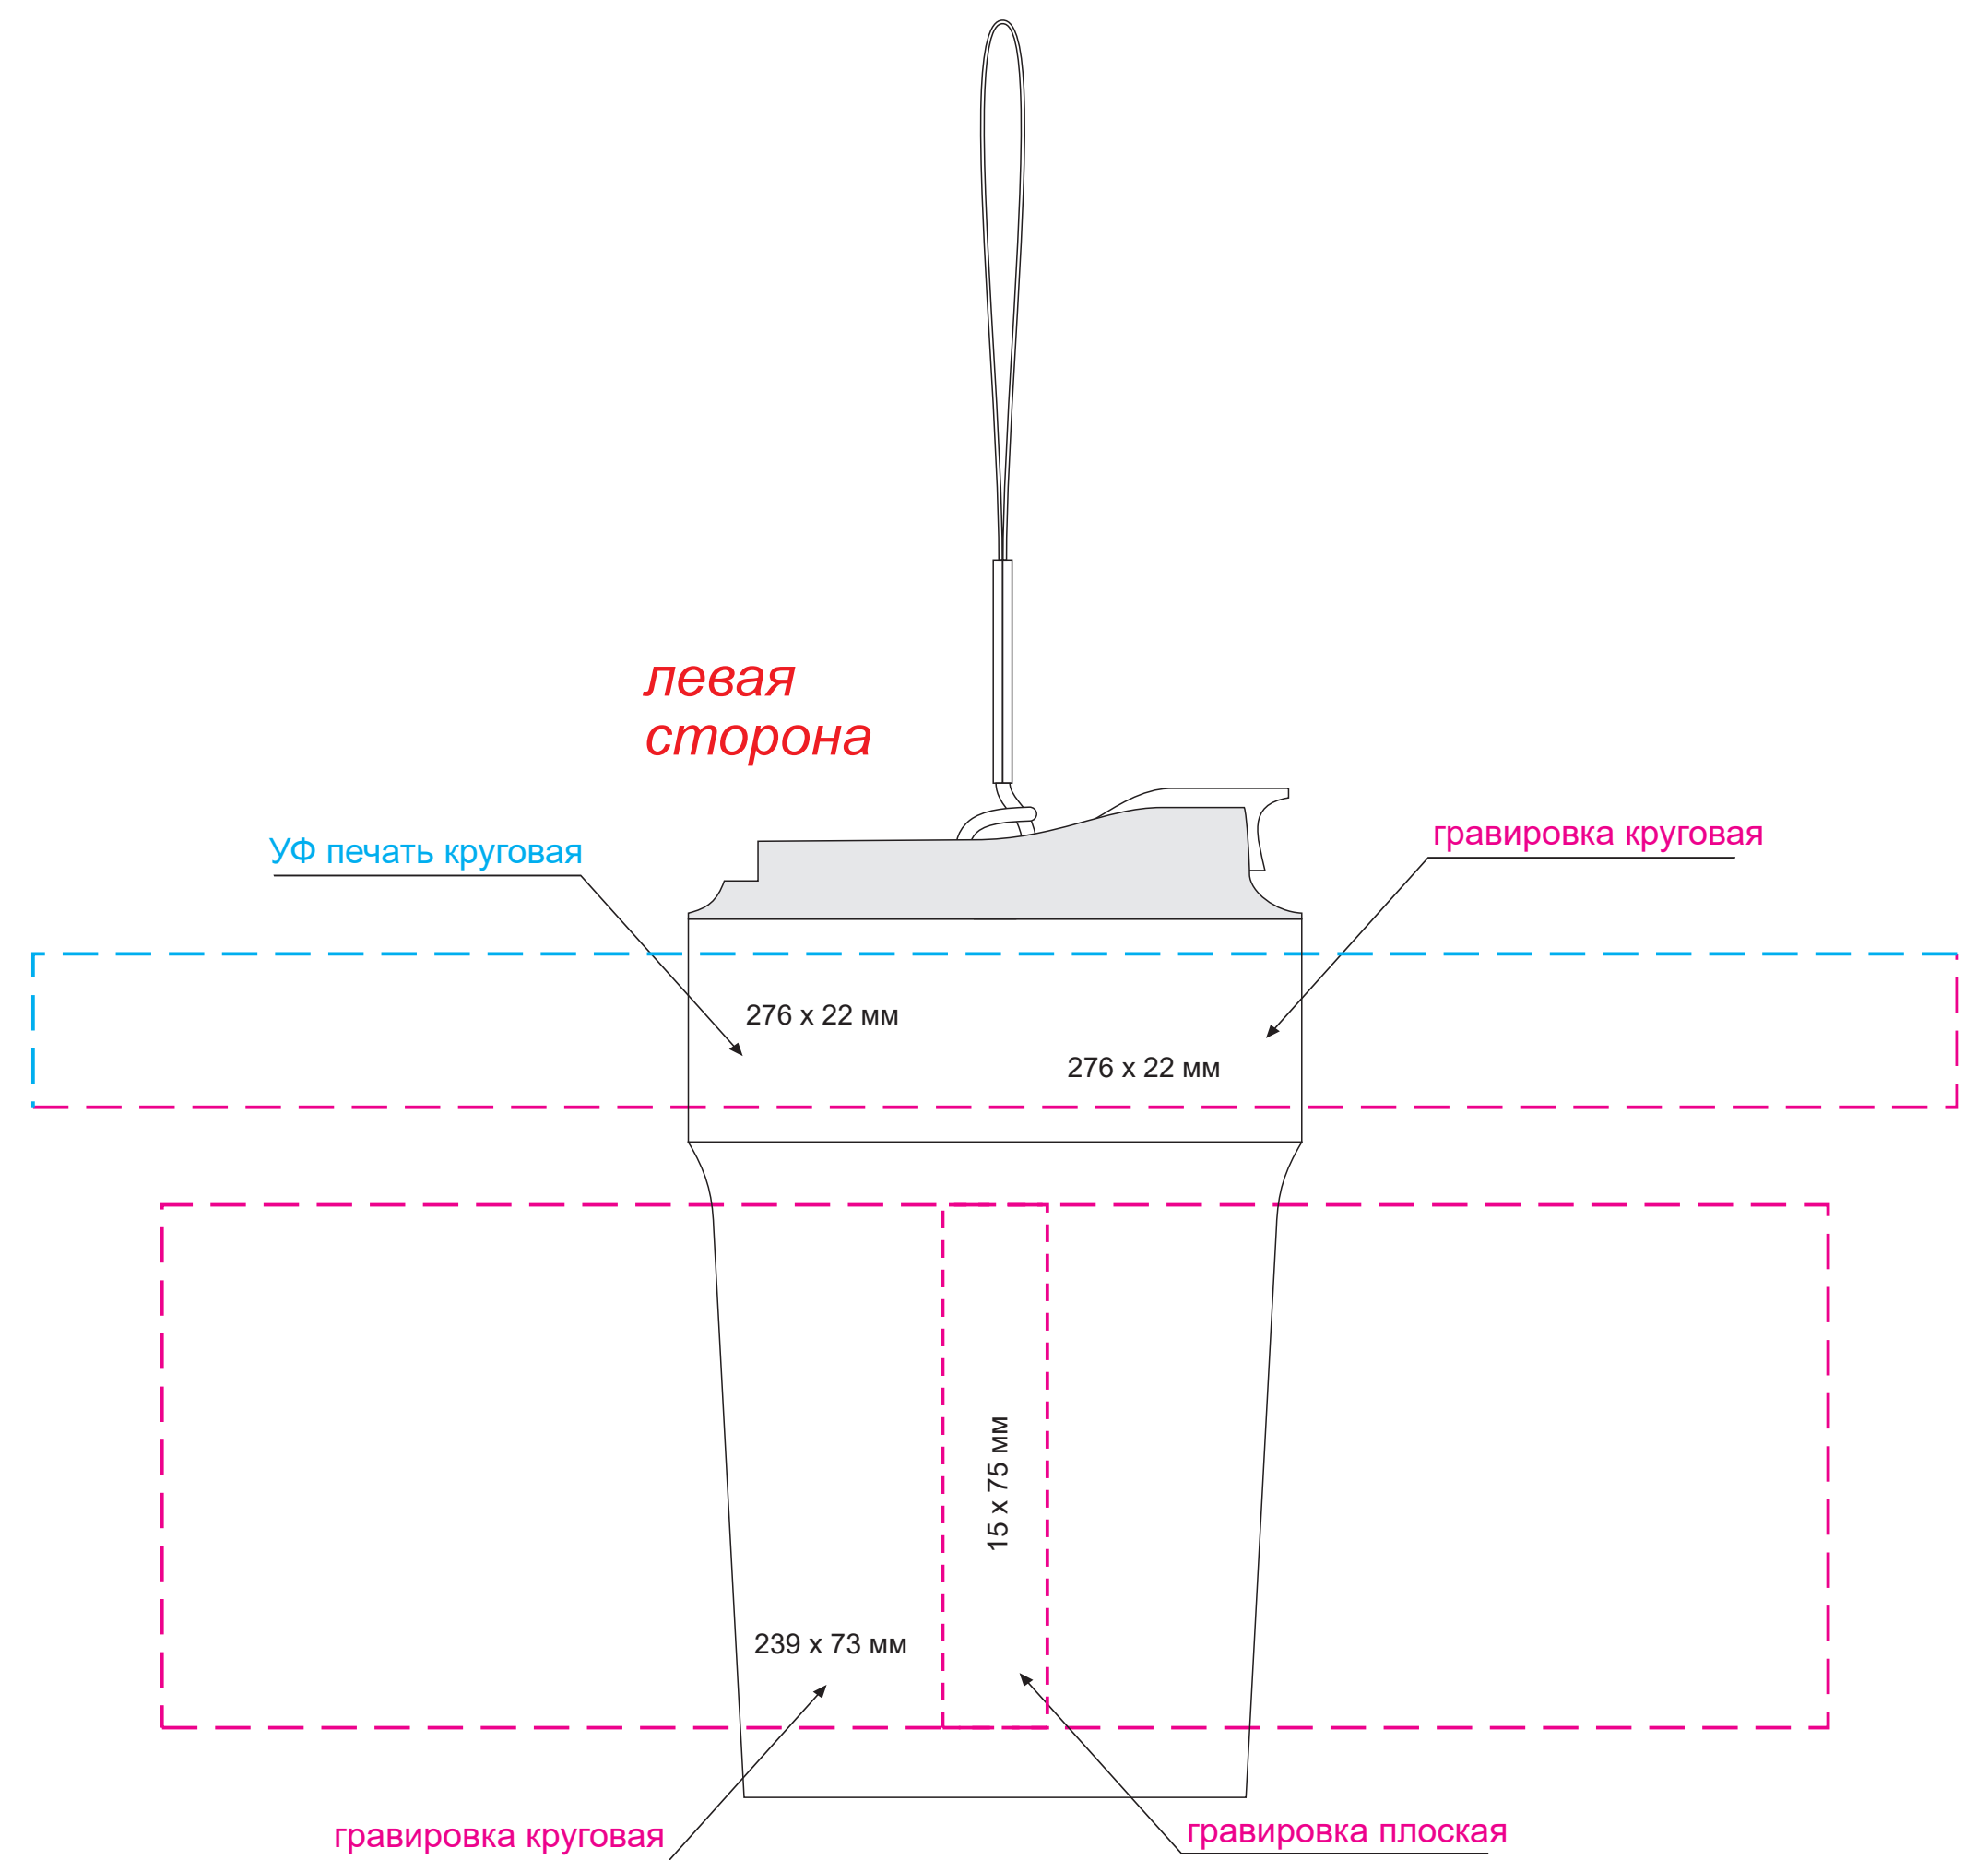

Масштаб 1:1

- ПРИ НАНЕСЕНИИ ЛАКА НЕИЗБЕЖНО ПОПАДАНИЕ ПЫЛИ. БРАКОМ НЕ ЯВЛЯЕТСЯ.
- ПРИ СОВМЕЩЕНИИ ДВУХ ВИДОВ НАНЕСЕНИЯ ДОПУСКАЕТСЯ СМЕЩЕНИЕ
ИЗОБРАЖЕНИЯ В ПРЕДЕЛАХ 2,5-3 ММ

Модель	Термокружка вакуумная Мопасо, белая
Артикул	24396.100
Количество	
Способ нанесения	
Цветность	
Размер нанесения	

Размер изделия в макете может отличаться от реального размера упаковки.
Portobello рекомендует запуск шубера через образец.

Шубер