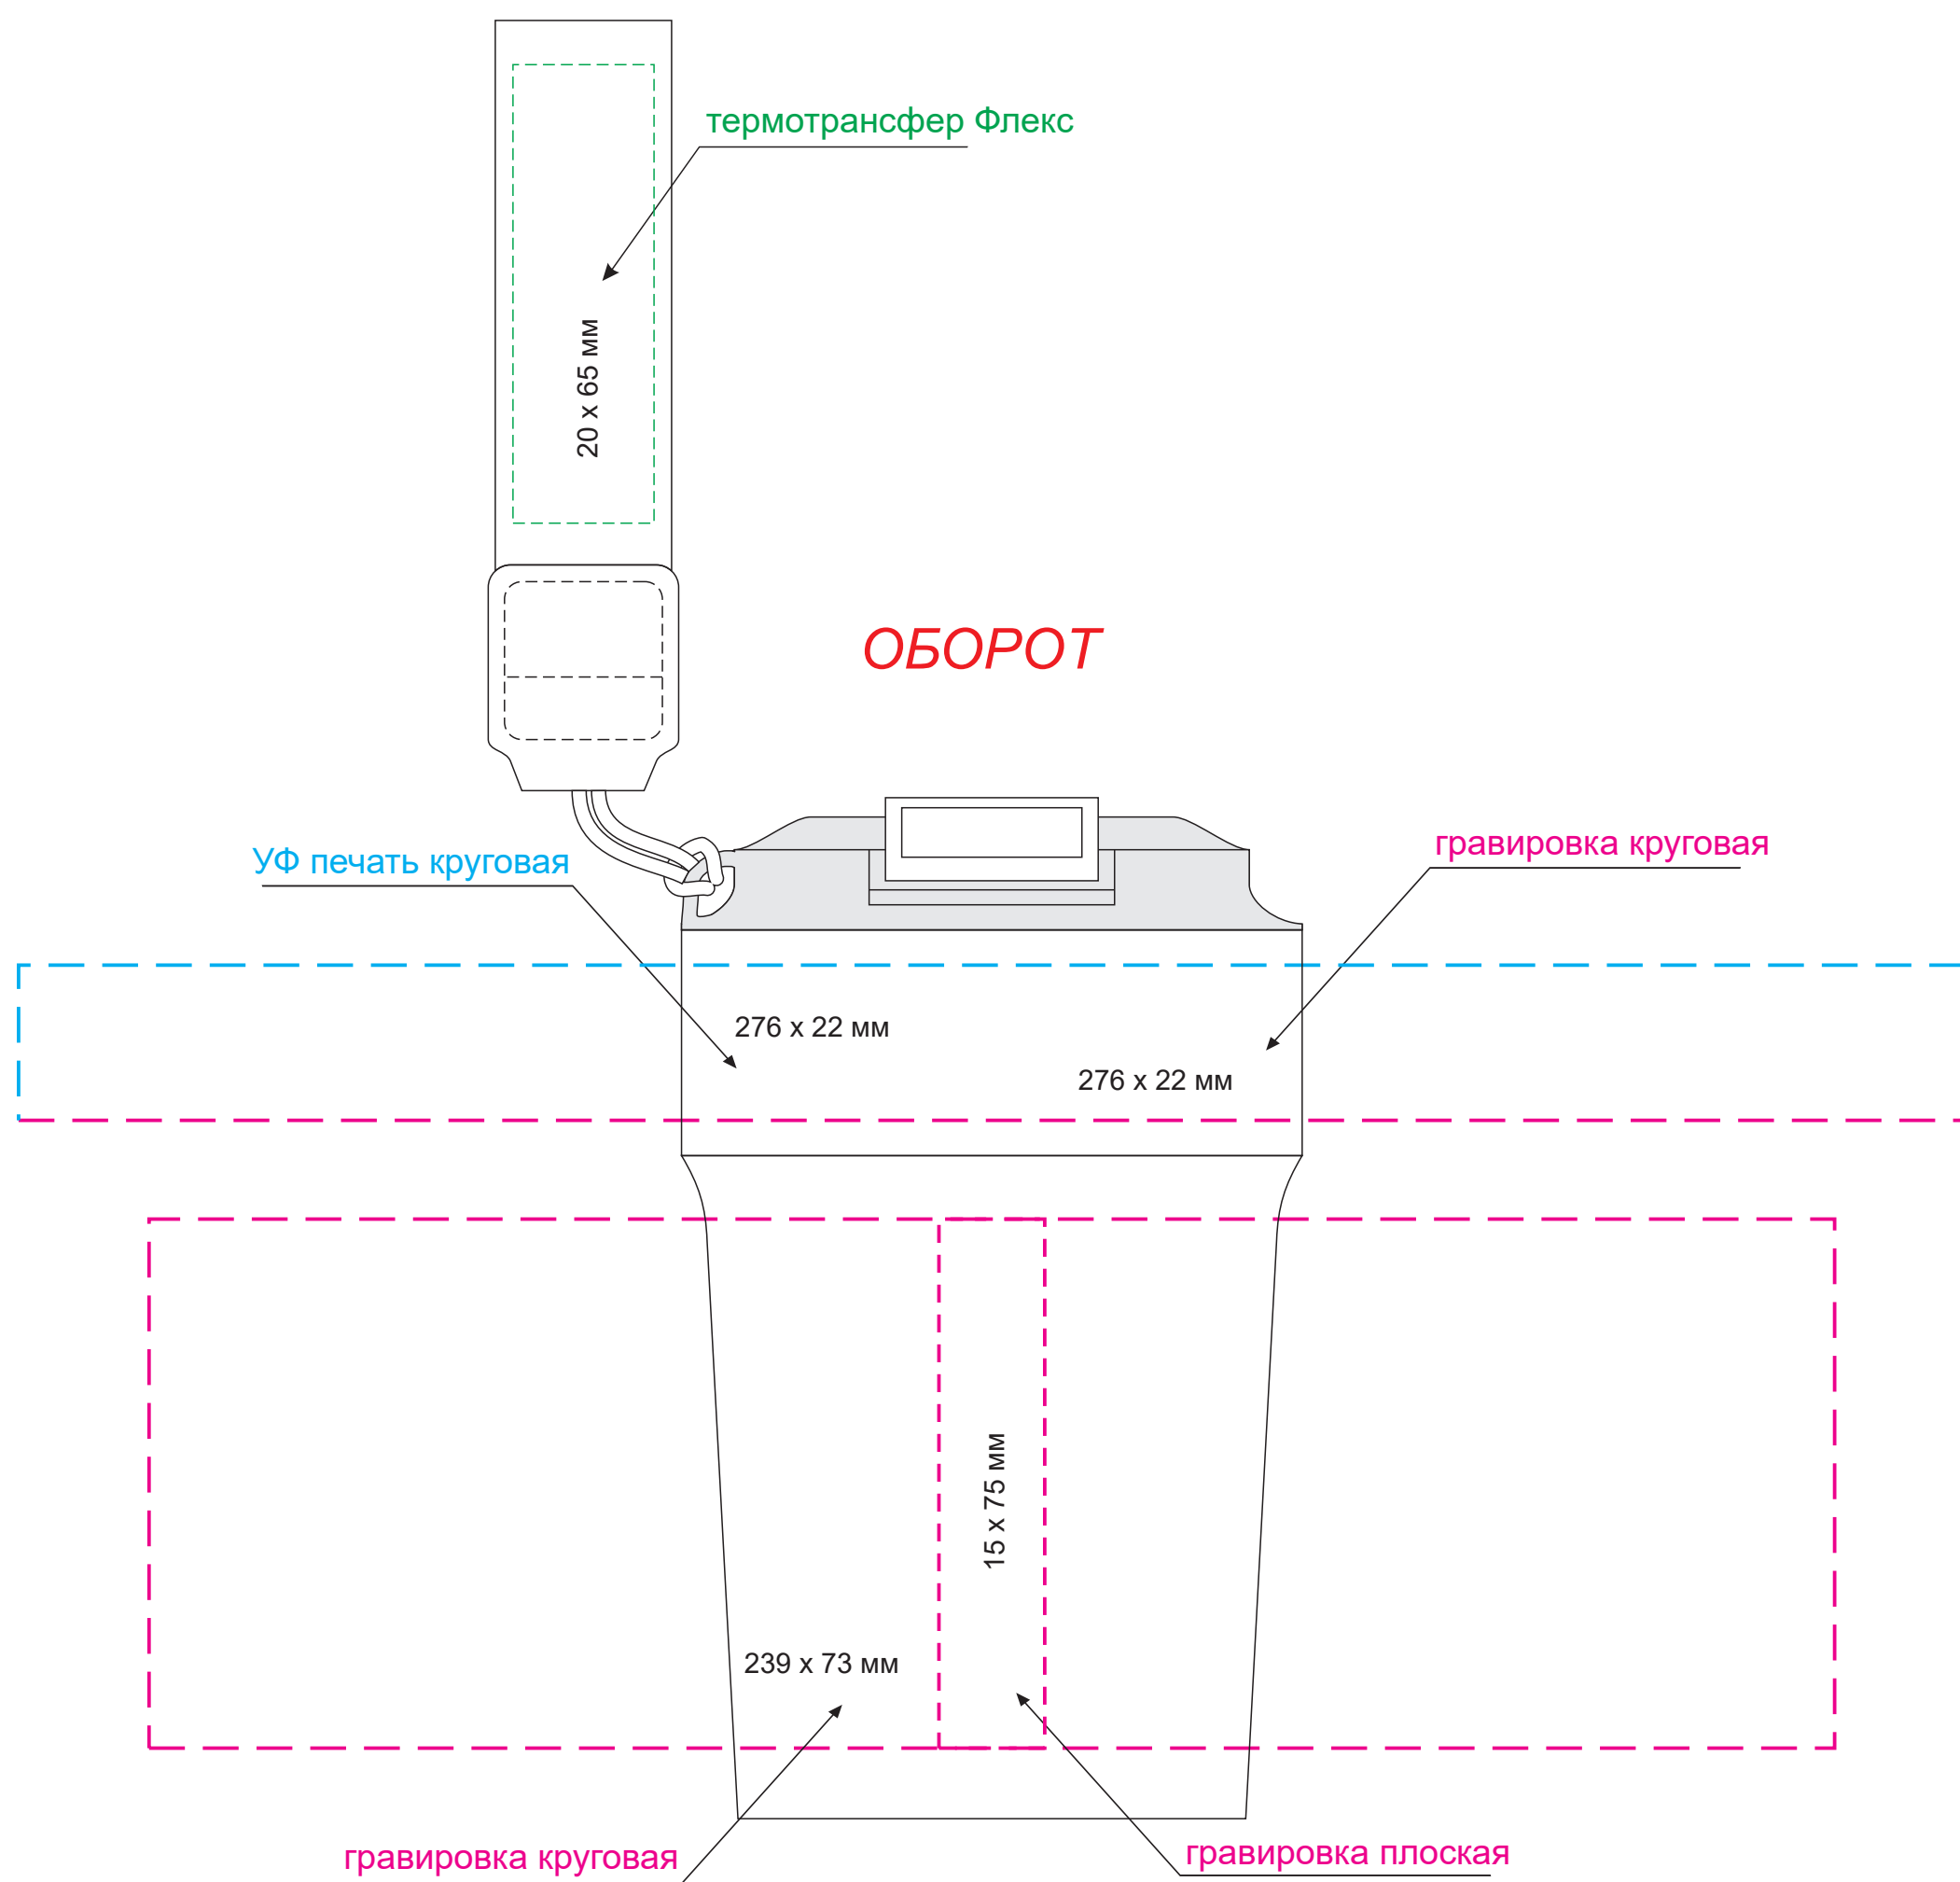

Масштаб 1:1

- ПРИ НАНЕСЕНИИ ЛАКА НЕИЗБЕЖНО ПОПАДАНИЕ ПЫЛИ. БРАКОМ НЕ ЯВЛЯЕТСЯ.
- ПРИ СОВМЕЩЕНИИ ДВУХ ВИДОВ НАНЕСЕНИЯ ДОПУСКАЕТСЯ СМЕЩЕНИЕ
ИЗОБРАЖЕНИЯ В ПРЕДЕЛАХ 2,5-3 ММ

Модель	Термокружка вакуумная Мопасо, белая
Артикул	24396.100
Количество	
Способ нанесения	
Цветность	
Размер нанесения	

Размер изделия в макете может отличаться от реального размера упаковки.
Portobello рекомендует запуск шубера через образец.

Шубер