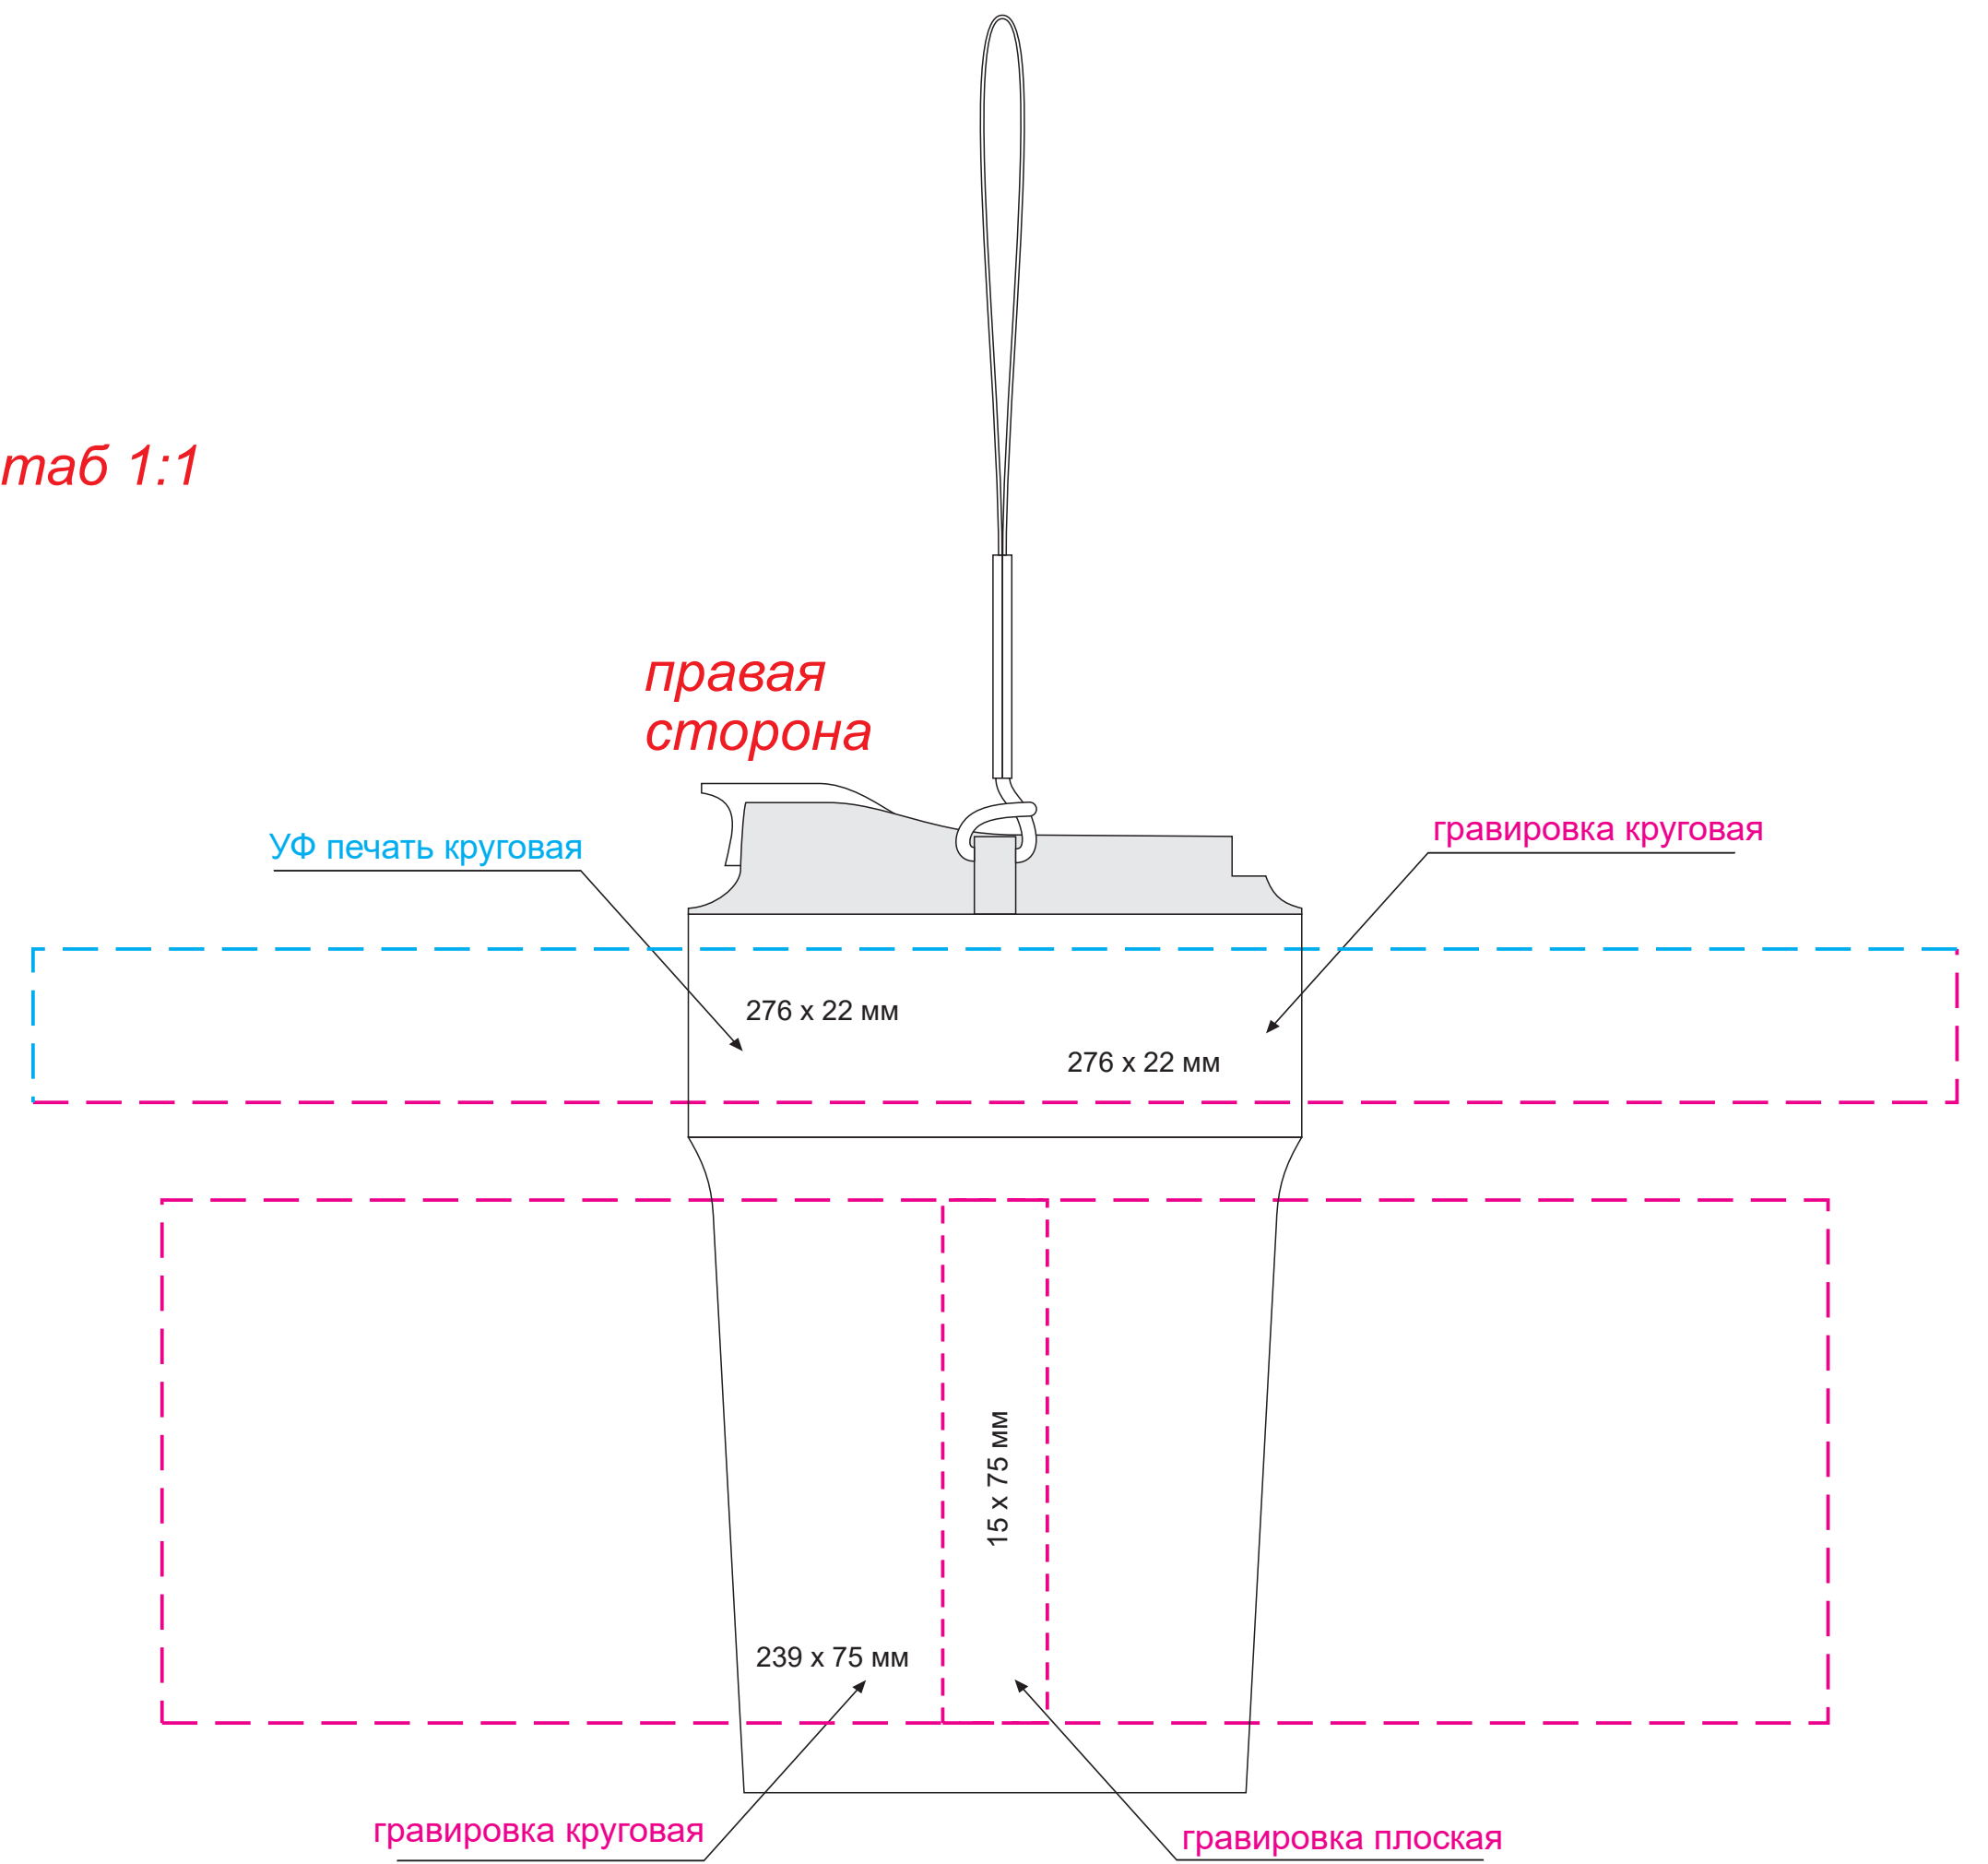

Масштаб 1:1

- ПРИ НАНЕСЕНИИ ЛАКА НЕИЗБЕЖНО ПОПАДАНИЕ ПЫЛИ. БРАКОМ НЕ ЯВЛЯЕТСЯ.
- ПРИ СОВМЕЩЕНИИ ДВУХ ВИДОВ НАНЕСЕНИЯ ДОПУСКАЕТСЯ СМЕЩЕНИЕ
ИЗОБРАЖЕНИЯ В ПРЕДЕЛАХ 2,5-3 ММ

Модель	Термокружка вакуумная Мопасо, белая
Артикул	24396.100
Количество	
Способ нанесения	
Цветность	
Размер нанесения	

Размер изделия в макете может отличаться от реального размера упаковки.
Portobello рекомендует запуск шубера через образец.

Шубер