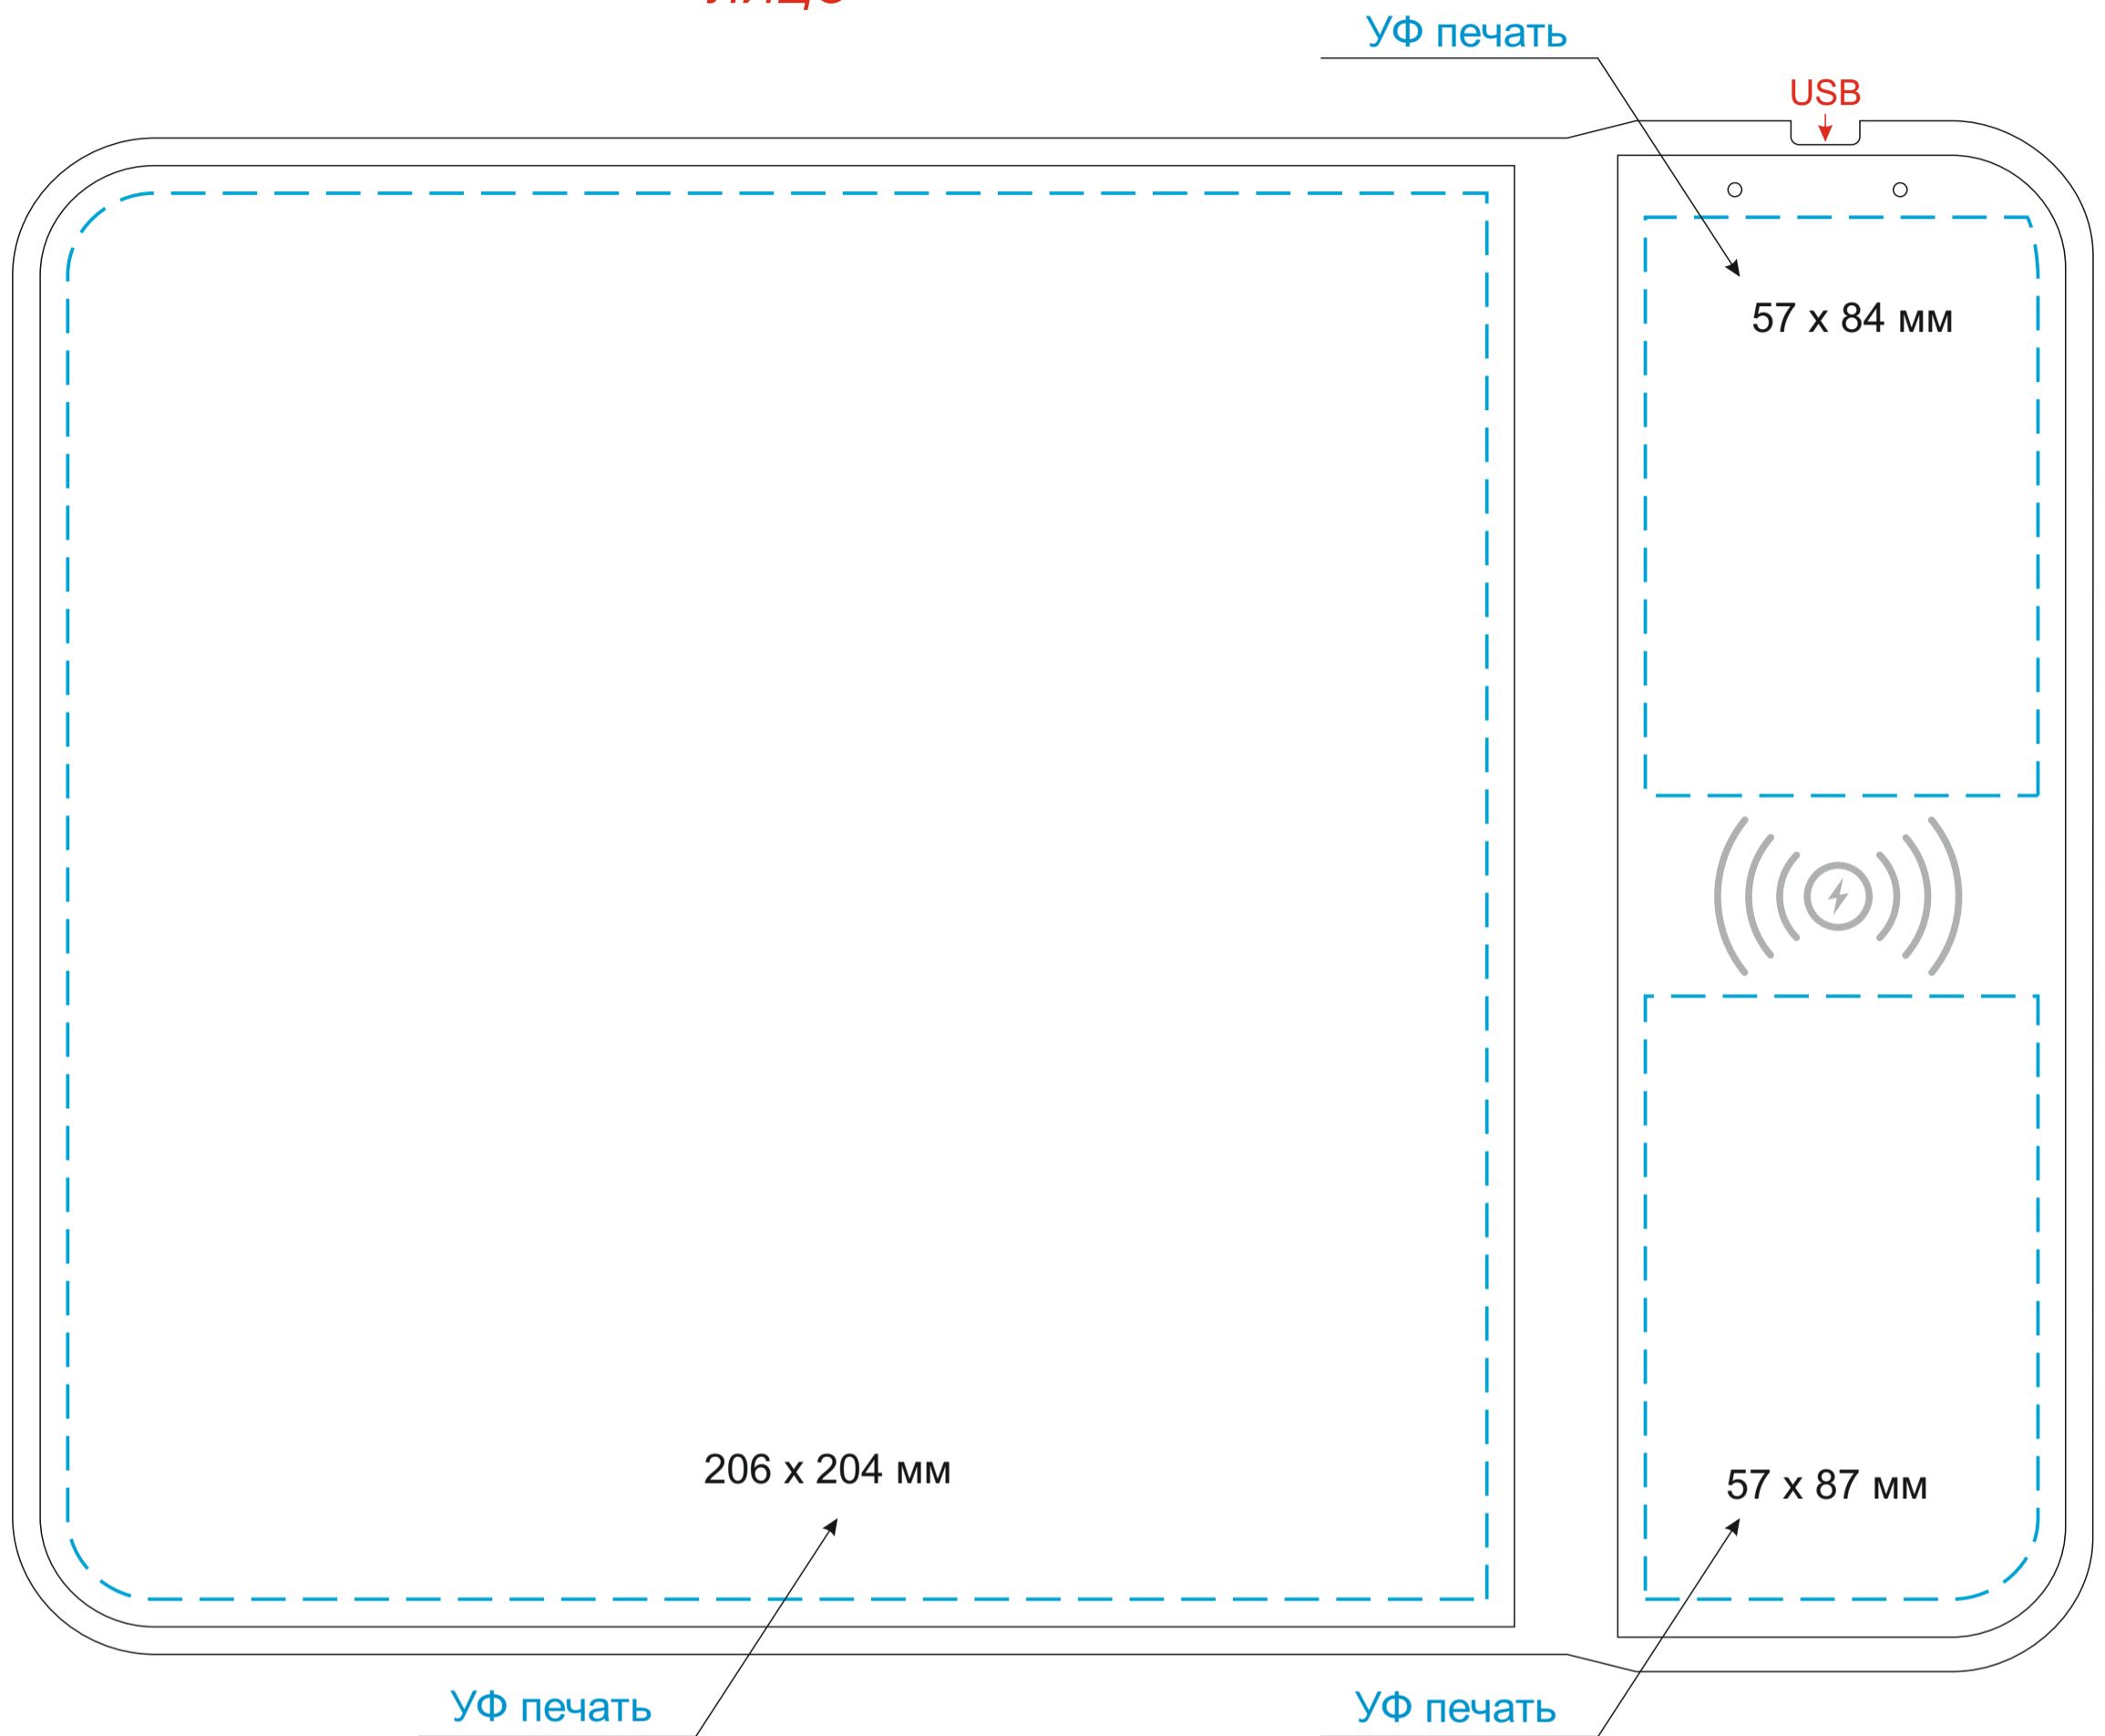

Масштаб 1:1

ЛИЦО

Модель	Коврик для мыши с беспроводным зарядным устройством 15W, Ноног, синий
Артикул	22158.030
Количество	
Способ нанесения	
Цветность	
Размер нанесения	

ВНИМАНИЕ!

Тщательно проверяйте макет. Ваша подпись является основанием для печати.
Найденная в готовом изделии ошибка, в случае если макет утверждён заказчиком,
не является основанием для претензий к переделке заказа.
После утверждения макета изменения не принимаются!