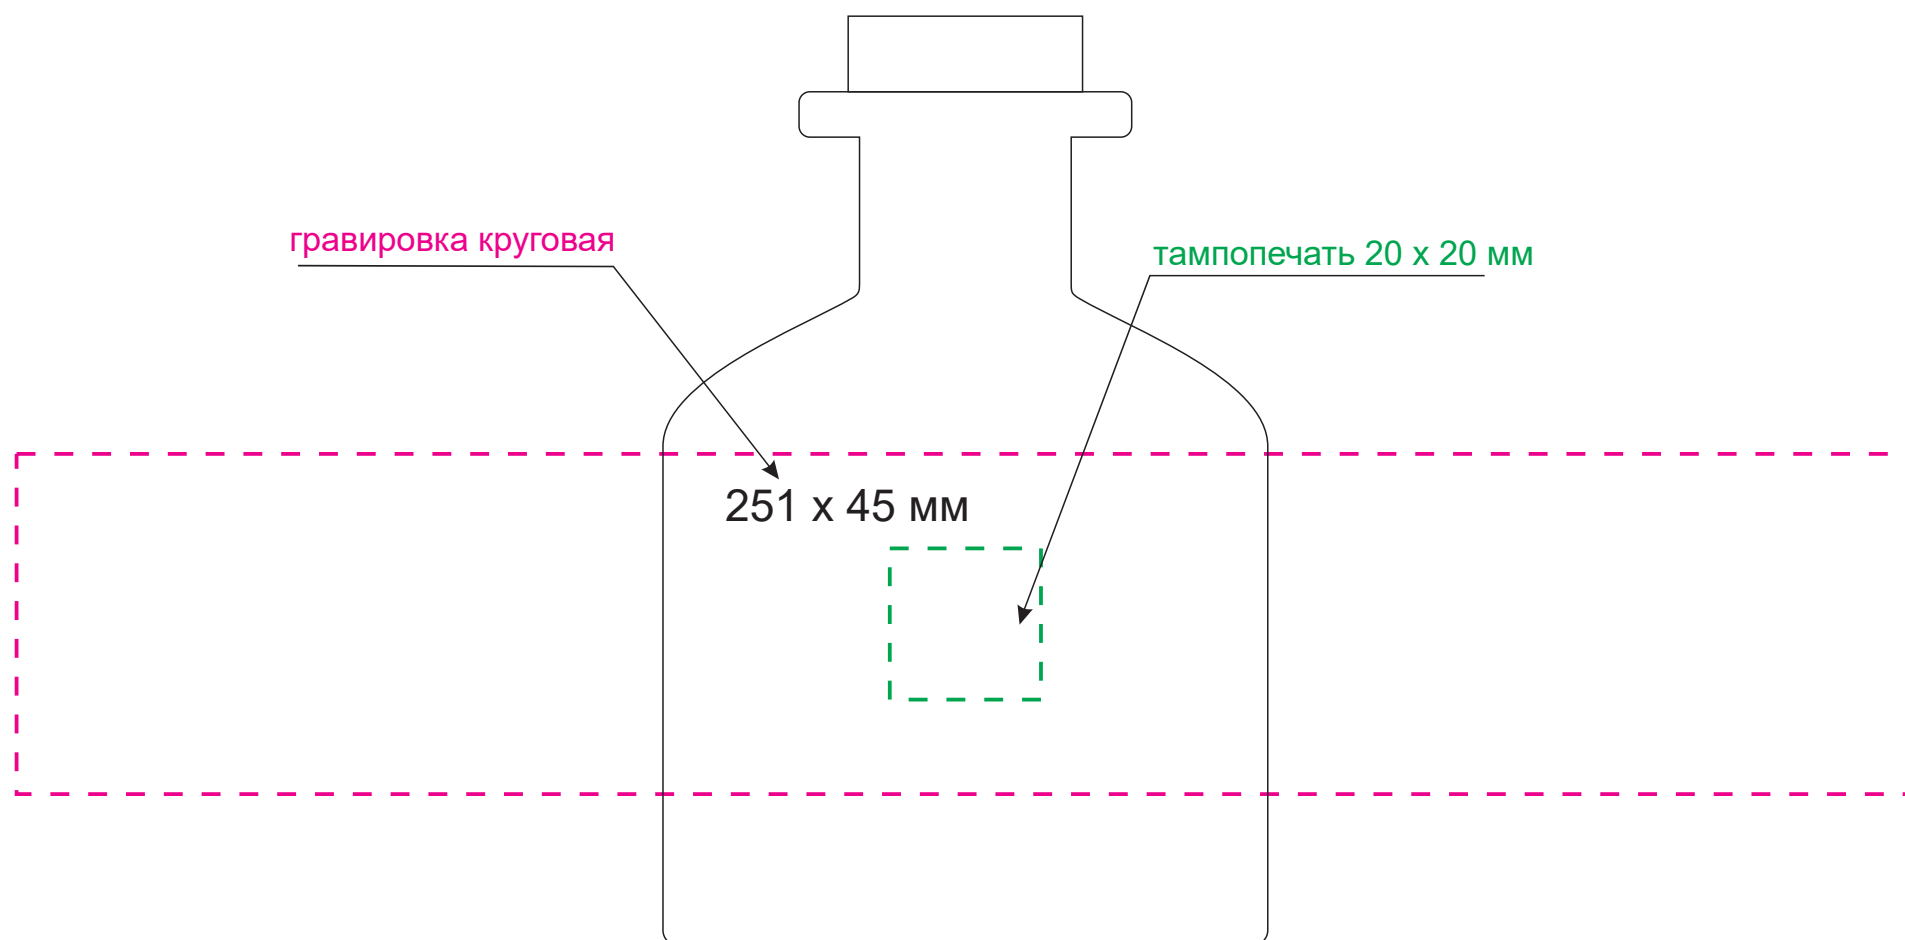

масштаб 1:1

Модель	Диффузор ароматический Mizu, бежевый
Артикул	730915.525
Количество	
Способ нанесения	
Цветность	
Размер нанесения	

**ВНИМАНИЕ!**

Тщательно проверяйте макет. Ваша подпись является основанием для печати.  
Найденная в готовом изделии ошибка, в случае если макет утверждён заказчиком,  
не является основанием для претензий к переделке заказа.  
После утверждения макета изменения не принимаются!

# шубер

Размер изделия в макете может отличаться от реального размера упаковки.  
Portobello рекомендует запуск шубера через образец.