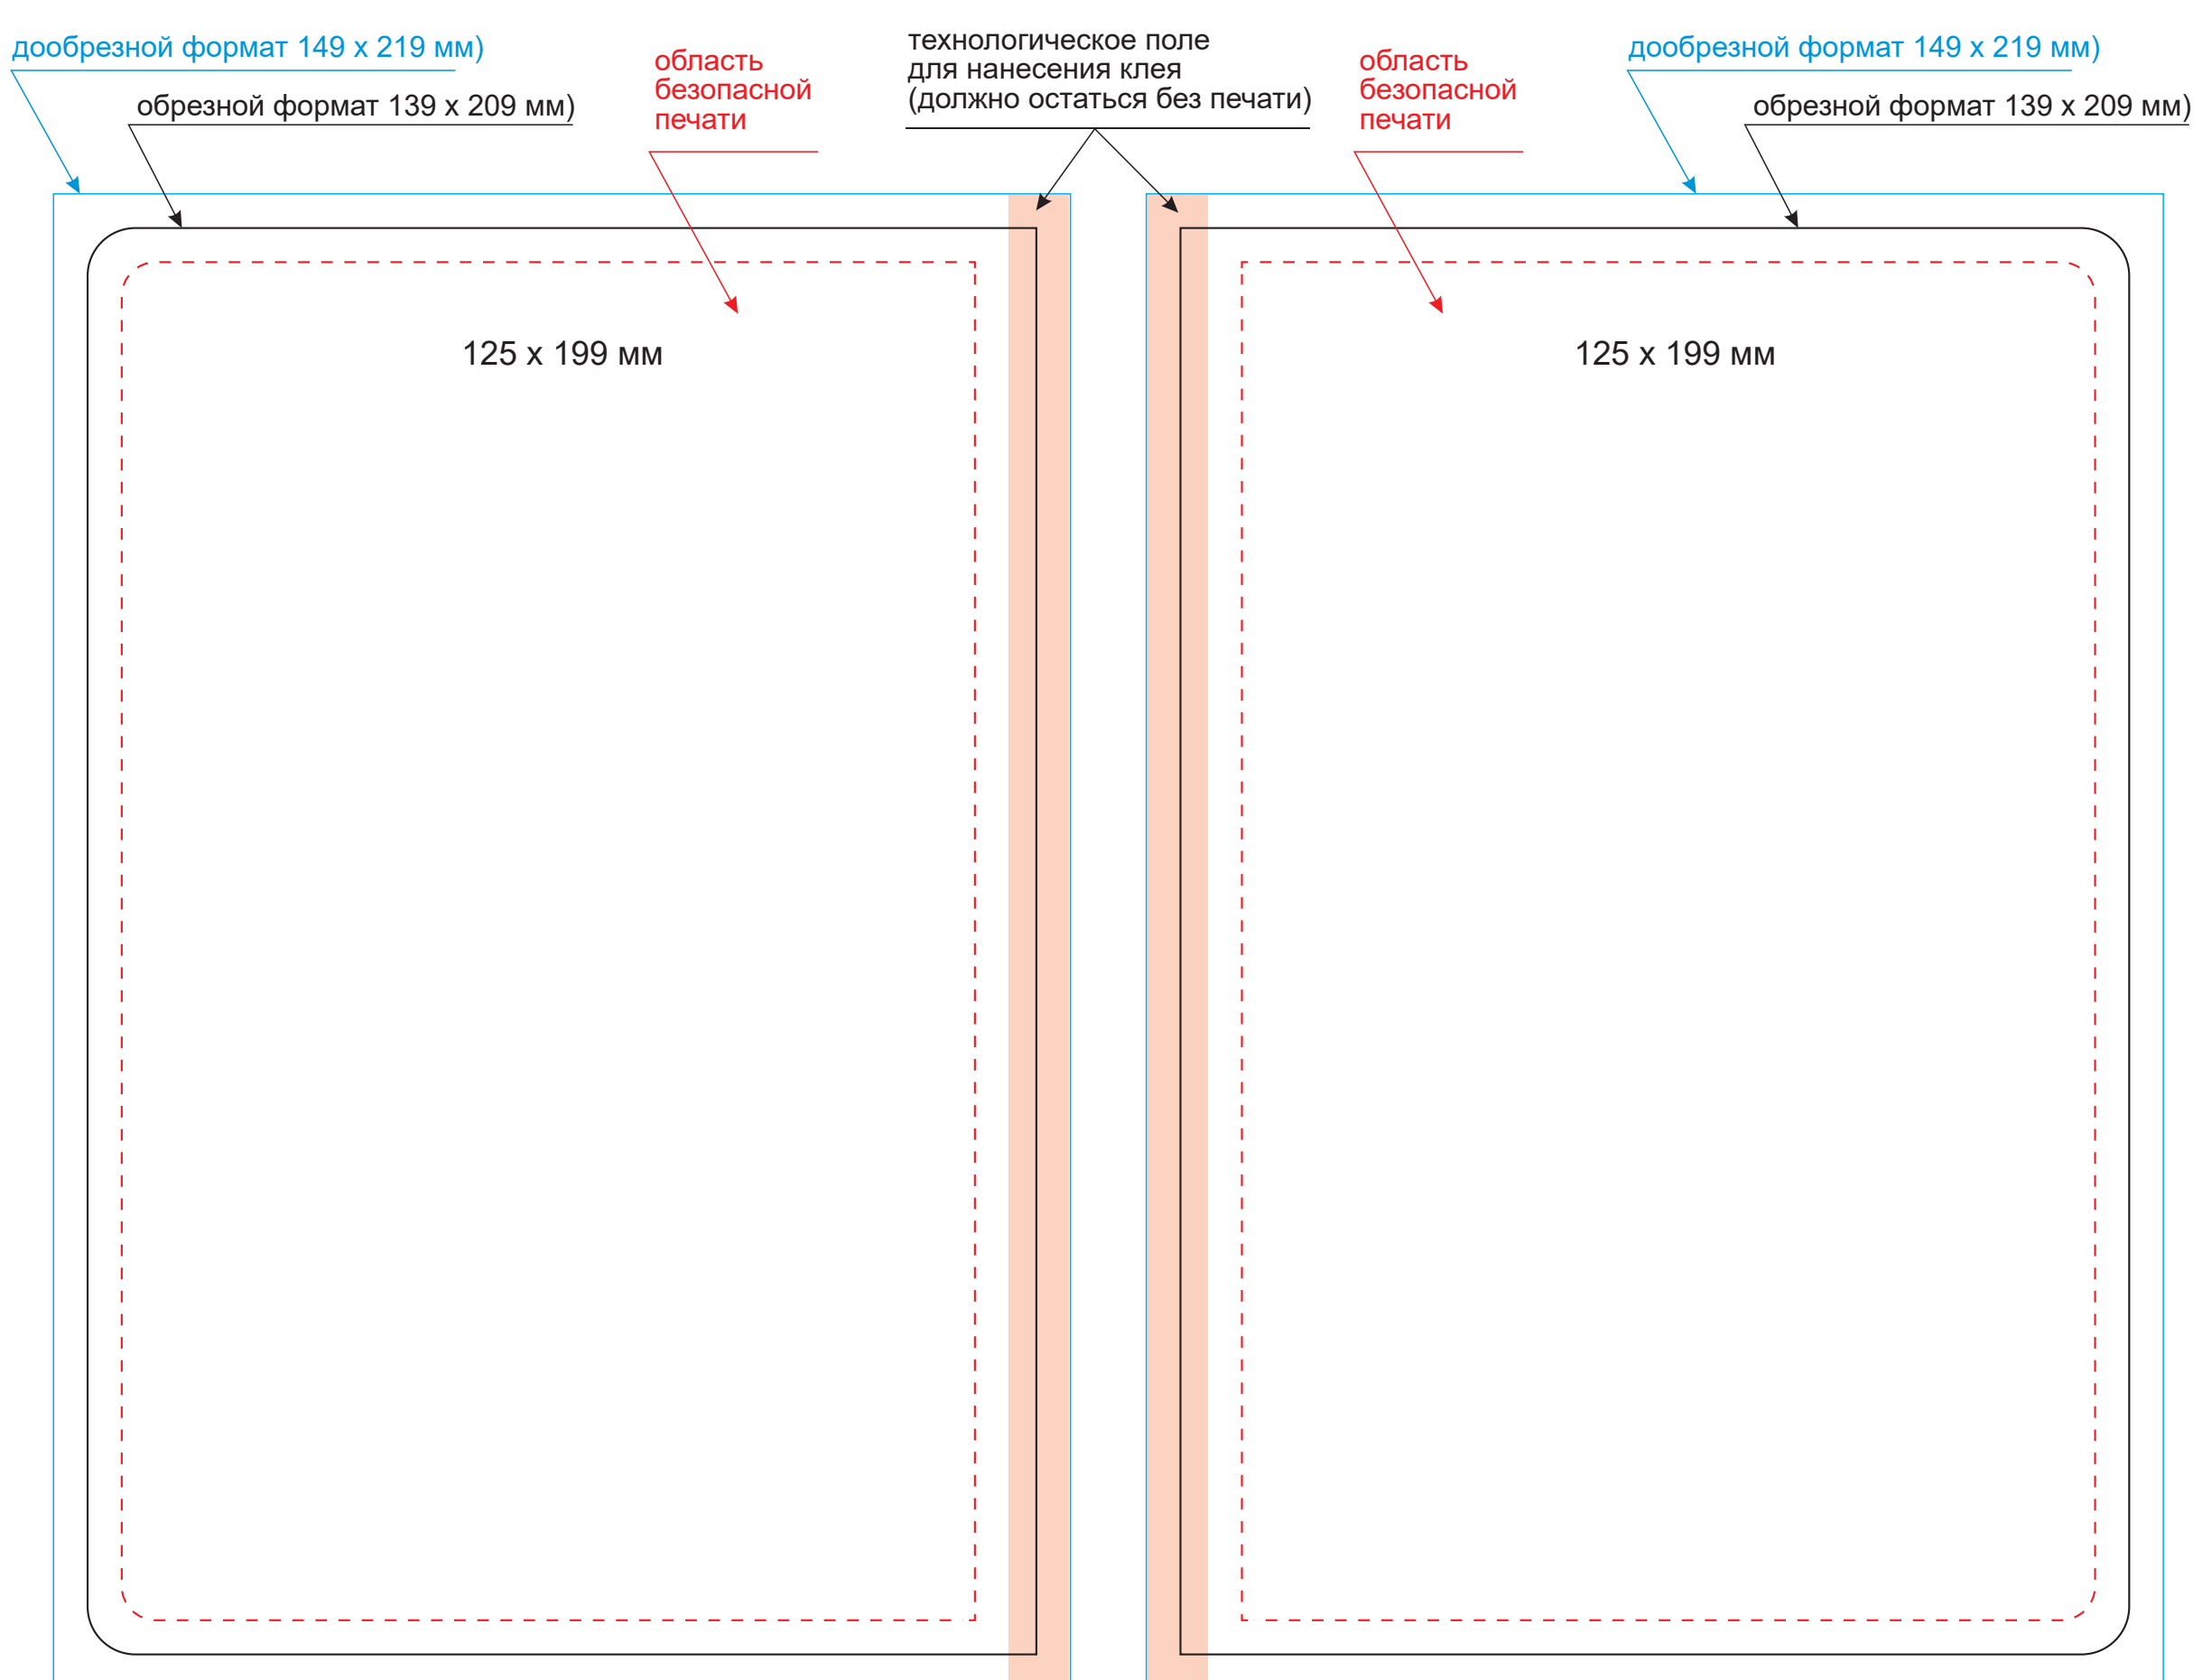

## Обложка

Масштаб 1:1

оборот

лицо

## Вклейка

Масштаб 1:1

оборот

лицо

## Форзац

Масштаб 1:1

разворот

## Шильды на ляссе

Масштаб 1:1

круглый

квадратный

прямоугольный

Модель	Ежедневник Alpha City недатированный, белый (без упаковки, без стикера)
Артикул	23337577.100
Количество	
Способ нанесения	
Цветность	
Размер нанесения	