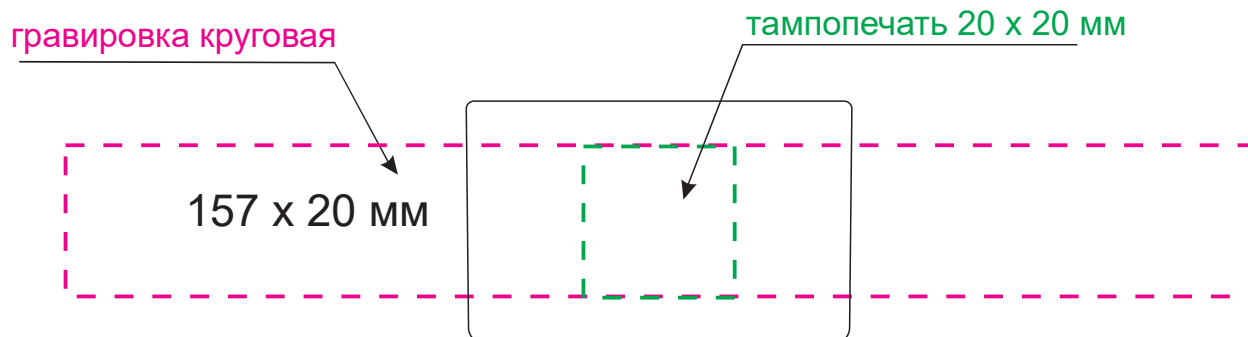

масштаб 1:1

4 шт в комплекте

Модель	Набор ароматических свечей Sento, зеленый
Артикул	730911.040
Количество	
Способ нанесения	
Цветность	
Размер нанесения	

**ВНИМАНИЕ!**

Тщательно проверьте макет. Ваша подпись является основанием для печати.  
Найденная в готовом изделии ошибка, в случае если макет утверждён заказчиком,  
не является основанием для претензий к переделке заказа.  
После утверждения макета изменения не принимаются!

# шубер

Размер изделия в макете может отличаться от реального размера упаковки.  
Portobello рекомендует запуск шубера через образец.