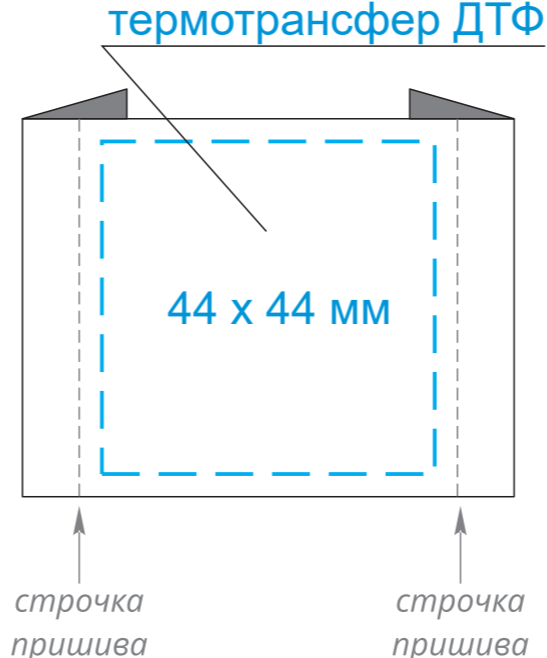

# КАСТОМИЗАЦИЯ

масштаб 1:1

Шеврон пришивной  
из кожзама  
60x40 мм

Лейбл пришивной  
тканевый  
80 x 50 мм

Лейбл пришивной  
тканевый  
50 x 50 мм

Лейбл пришивной  
тканевый  
80 x 20 мм

Лейбл пришивной  
тканевый  
70 x 20 мм

Лейбл пришивной  
тканевый  
40 x 20 мм

Лейбл пришивной  
хлопок  
120 x 50 мм

Лейбл пришивной  
хлопок  
50 x 50 мм

Лейбл пришивной  
хлопок  
65 x 20 мм

шелкография  
240 x 250 мм

Модель	Пакет матовый 30x35, 80 мк
Количество	
Способ нанесения	шелкография
Цветность	
Размер нанесения	

шелкография  
240 x 300 мм

Модель	Пакет черный 30x40, 70 мк
Количество	
Способ нанесения	шелкография
Цветность	
Размер нанесения	

**ВНИМАНИЕ!**

Тщательно проверяйте макет. Ваша подпись является основанием для печати.  
Найденная в готовом изделии ошибка, в случае если макет утверждён заказчиком,  
не является основанием для претензий к переделке заказа.  
После утверждения макета изменения не принимаются!