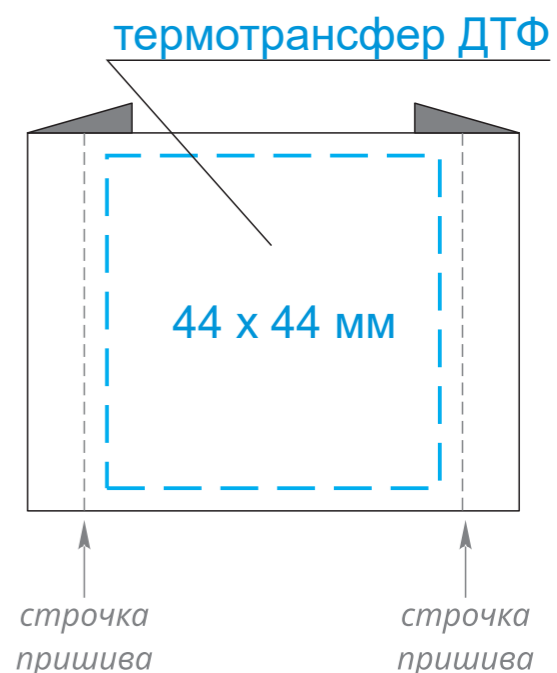

# КАСТОМИЗАЦИЯ

масштаб 1:1

Шеврон пришивной  
из кожзама  
60x40 мм

Лейбл пришивной  
тканевый  
80 x 50 мм

Лейбл пришивной  
тканевый  
50 x 50 мм

Лейбл пришивной  
тканевый  
80 x 20 мм

Лейбл пришивной  
тканевый  
70 x 20 мм

Лейбл пришивной  
тканевый  
40 x 20 мм

Лейбл пришивной  
хлопок  
120 x 50 мм

Лейбл пришивной  
хлопок  
50 x 50 мм

Лейбл пришивной  
хлопок  
65 x 20 мм

шелкография  
240 x 250 мм

Модель	Пакет матовый 30x35, 80 мк
Количество	
Способ нанесения	шелкография
Цветность	
Размер нанесения	

шелкография  
240 x 300 мм

Модель	Пакет черный 30x40, 70 мк
Количество	
Способ нанесения	шелкография
Цветность	
Размер нанесения	

**ВНИМАНИЕ!**

Тщательно проверяйте макет. Ваша подпись является основанием для печати.  
Найденная в готовом изделии ошибка, в случае если макет утверждён заказчиком,  
не является основанием для претензий к переделке заказа.  
После утверждения макета изменения не принимаются!