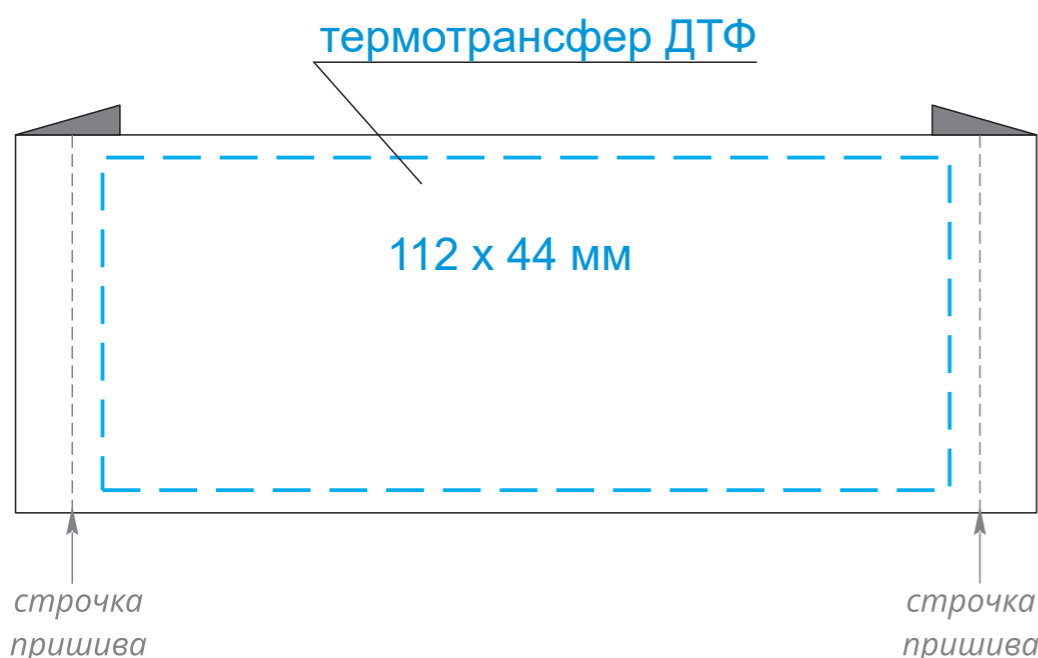

# КАСТОМИЗАЦИЯ

масштаб 1:1

Шеврон пришивной  
из кожзама  
60x40 мм

Лейбл пришивной  
тканевый  
80 x 50 мм

Лейбл пришивной  
тканевый  
50 x 50 мм

Лейбл пришивной  
тканевый  
80 x 20 мм

Лейбл пришивной  
тканевый  
70 x 20 мм

Лейбл пришивной  
тканевый  
40 x 20 мм

Лейбл пришивной  
хлопок  
120 x 50 мм

Лейбл пришивной  
хлопок  
50 x 50 мм

Лейбл пришивной  
хлопок  
65 x 20 мм

шелкография  
240 x 250 мм

Модель	Пакет матовый 30x35, 80 мк
Количество	
Способ нанесения	шелкография
Цветность	
Размер нанесения	