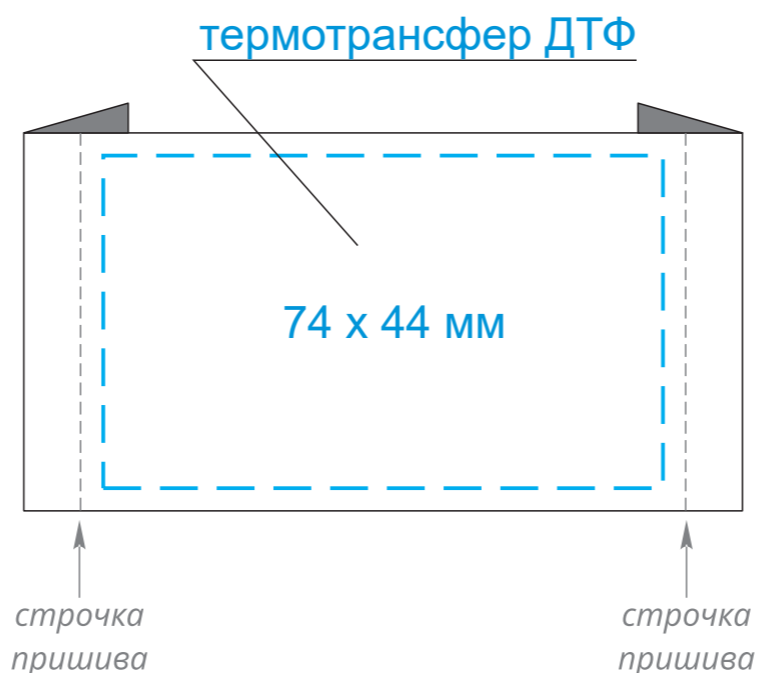

# КАСТОМИЗАЦИЯ

масштаб 1:1

Шеврон пришивной  
из кожзама  
60x40 мм

Лейбл пришивной  
тканевый  
80 x 50 мм

Лейбл пришивной  
тканевый  
50 x 50 мм

Лейбл пришивной  
тканевый  
80 x 20 мм

Лейбл пришивной  
тканевый  
70 x 20 мм

Лейбл пришивной  
тканевый  
40 x 20 мм

Лейбл пришивной  
хлопок  
120 x 50 мм

Лейбл пришивной  
хлопок  
50 x 50 мм

Лейбл пришивной  
хлопок  
65 x 20 мм

шелкография  
240 x 250 мм

Модель	Пакет матовый 30x35, 80 мк
Количество	
Способ нанесения	шелкография
Цветность	
Размер нанесения	