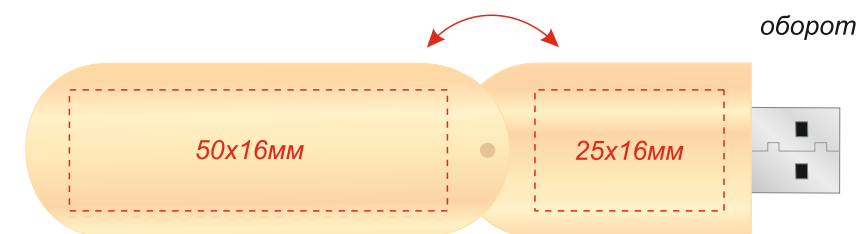

Арт.: 3014  
Флешка Green 16 Гб в футляре

Коробка  
вид сверху

Шубер  
вид сверху

Внимание!

Цвет нанесения обусловлен текстурой материала и может быть неоднородным.

гравировка, уф-печать

Гравировка может быть неравномерной по цвету, иметь разнотон, что обусловлено разной плотностью древесных волокон и неоднородностью структуры дерева.