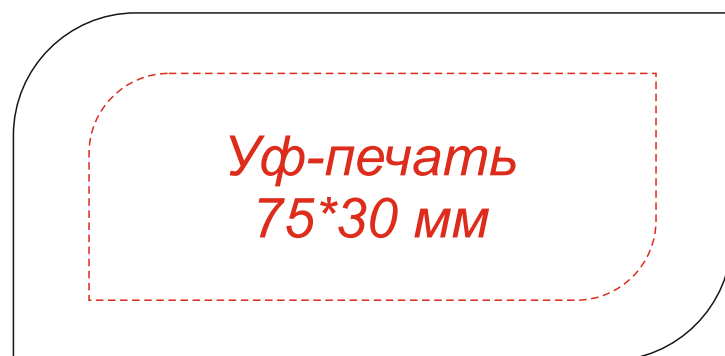

Арт.: 3014  
Флешка Green 16 Гб в футляре

Коробка  
вид сверху

Шубер  
вид сверху

Внимание!

Цвет нанесения обусловлен текстурой материала и может быть неоднородным.

гравировка, уф-печать

Гравировка может быть неравномерной по цвету, иметь разнотон, что обусловлено разной плотностью древесных волокон и неоднородностью структуры дерева.