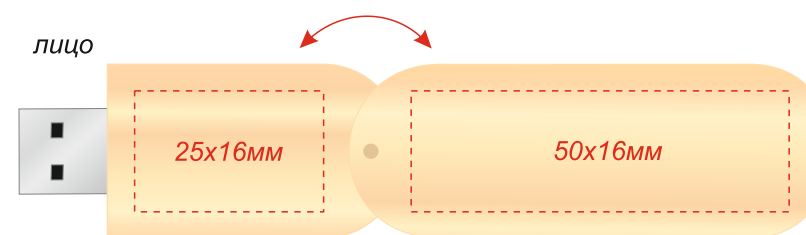

Арт.: 3014  
Флешка Green 16 Гб в футляре

Коробка  
вид сверху

Шубер  
вид сверху

Внимание!

Цвет нанесения обусловлен текстурой материала и может быть неоднородным.

гравировка, уф-печать

Гравировка может быть неравномерной по цвету, иметь разнотон, что обусловлено разной плотностью древесных волокон и неоднородностью структуры дерева.