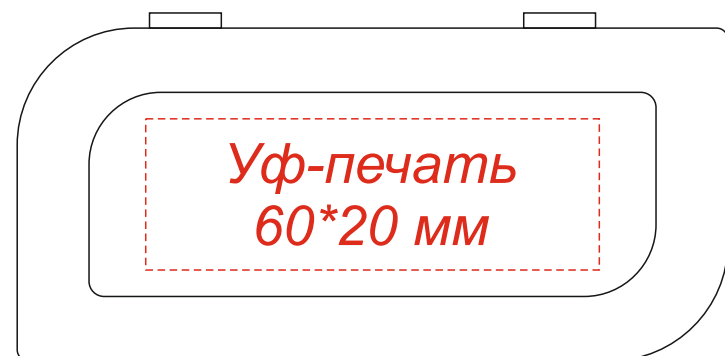

Арт.: 3014  
Флешка Green 16 Гб в футляре

Коробка  
вид сверху

Шубер  
вид сверху

Внимание!

Цвет нанесения обусловлен текстурой материала и может быть неоднородным.

гравировка, уф-печать

Гравировка может быть неравномерной по цвету, иметь разнотон, что обусловлено разной плотностью древесных волокон и неоднородностью структуры дерева.