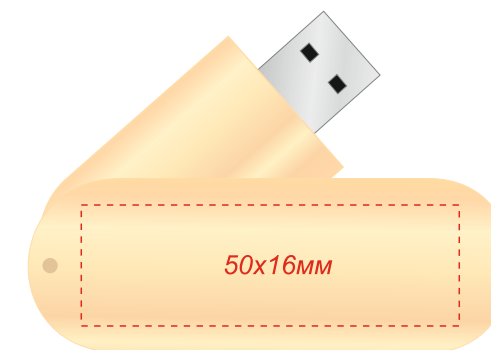

Арт.: 3014  
Флешка Green 16 Гб в футляре

Коробка  
вид сверху

Шубер  
вид сверху

Внимание!

Цвет нанесения обусловлен текстурой материала и может быть неоднородным.

гравировка, уф-печать

Гравировка может быть неравномерной по цвету, иметь разнотон, что обусловлено разной плотностью древесных волокон и неоднородностью структуры дерева.