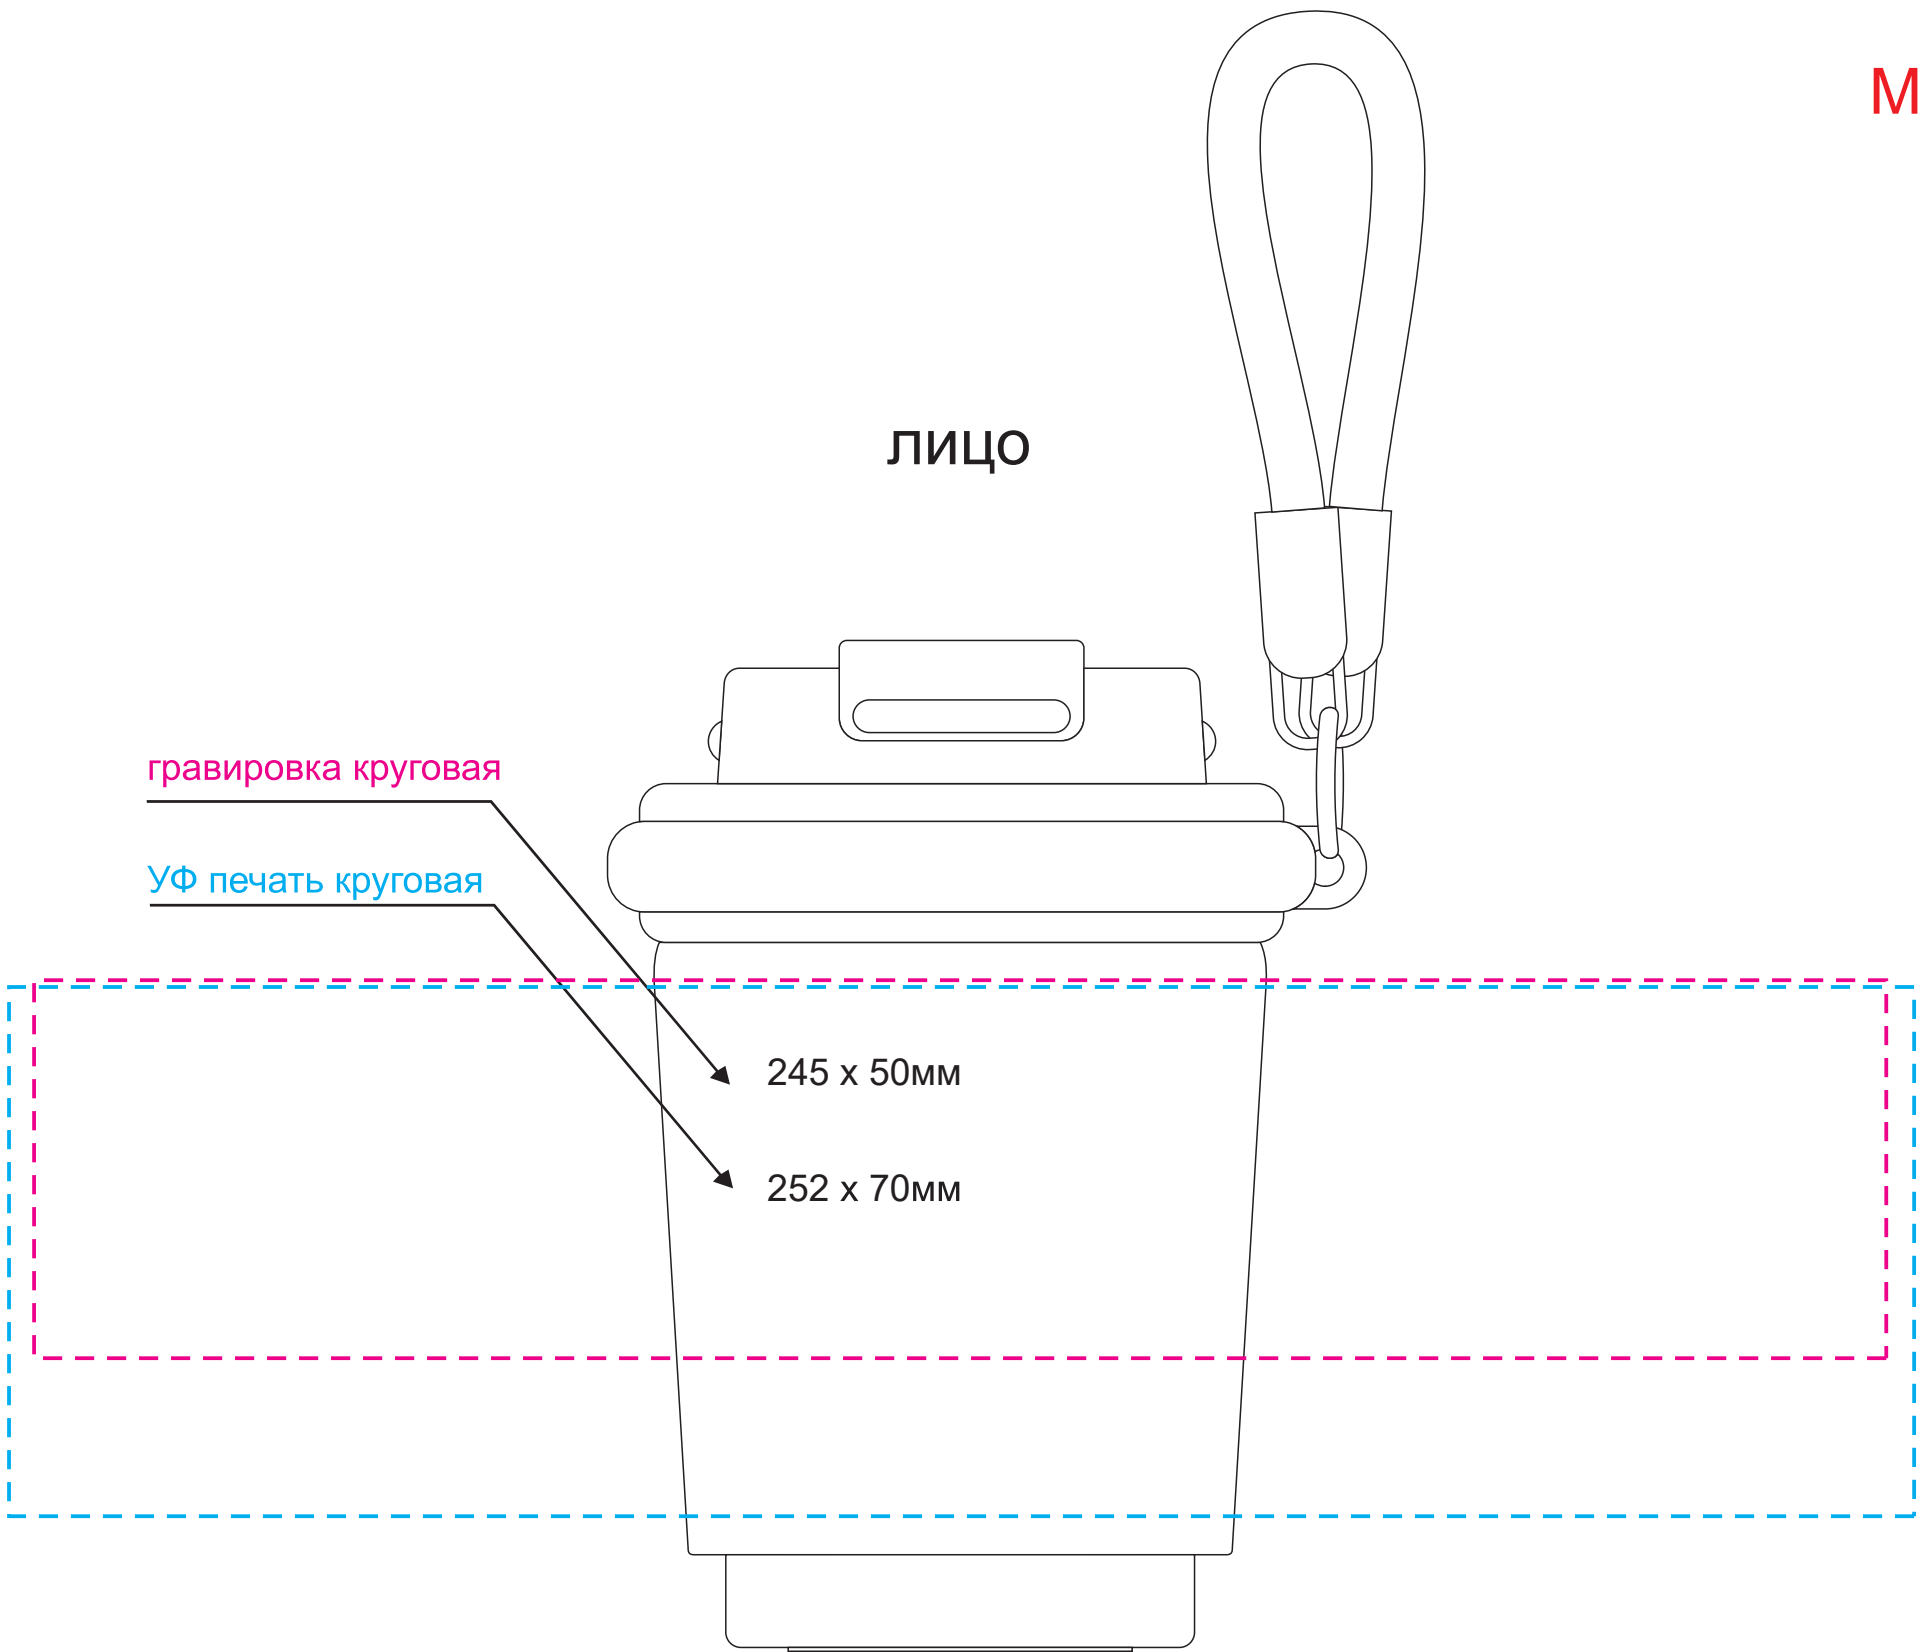

Масштаб 1:1

ЛИЦО

оборот

Модель	Термокружка вакуумная Sydney, черная
Артикул	267032.010
Количество	
Способ нанесения	
Цветность	
Размер нанесения	

**ВНИМАНИЕ!**  
Тщательно проверяйте макет. Ваша подпись является основанием для печати.  
Найденная в готовом изделии ошибка, в случае если макет утверждён заказчиком,  
не является основанием для претензий к переделке заказа.  
После утверждения макета изменения не принимаются!

# Шубер

Размер изделия в макете может отличаться от реального размера упаковки.  
Portobello рекомендует запуск шубера через образец.