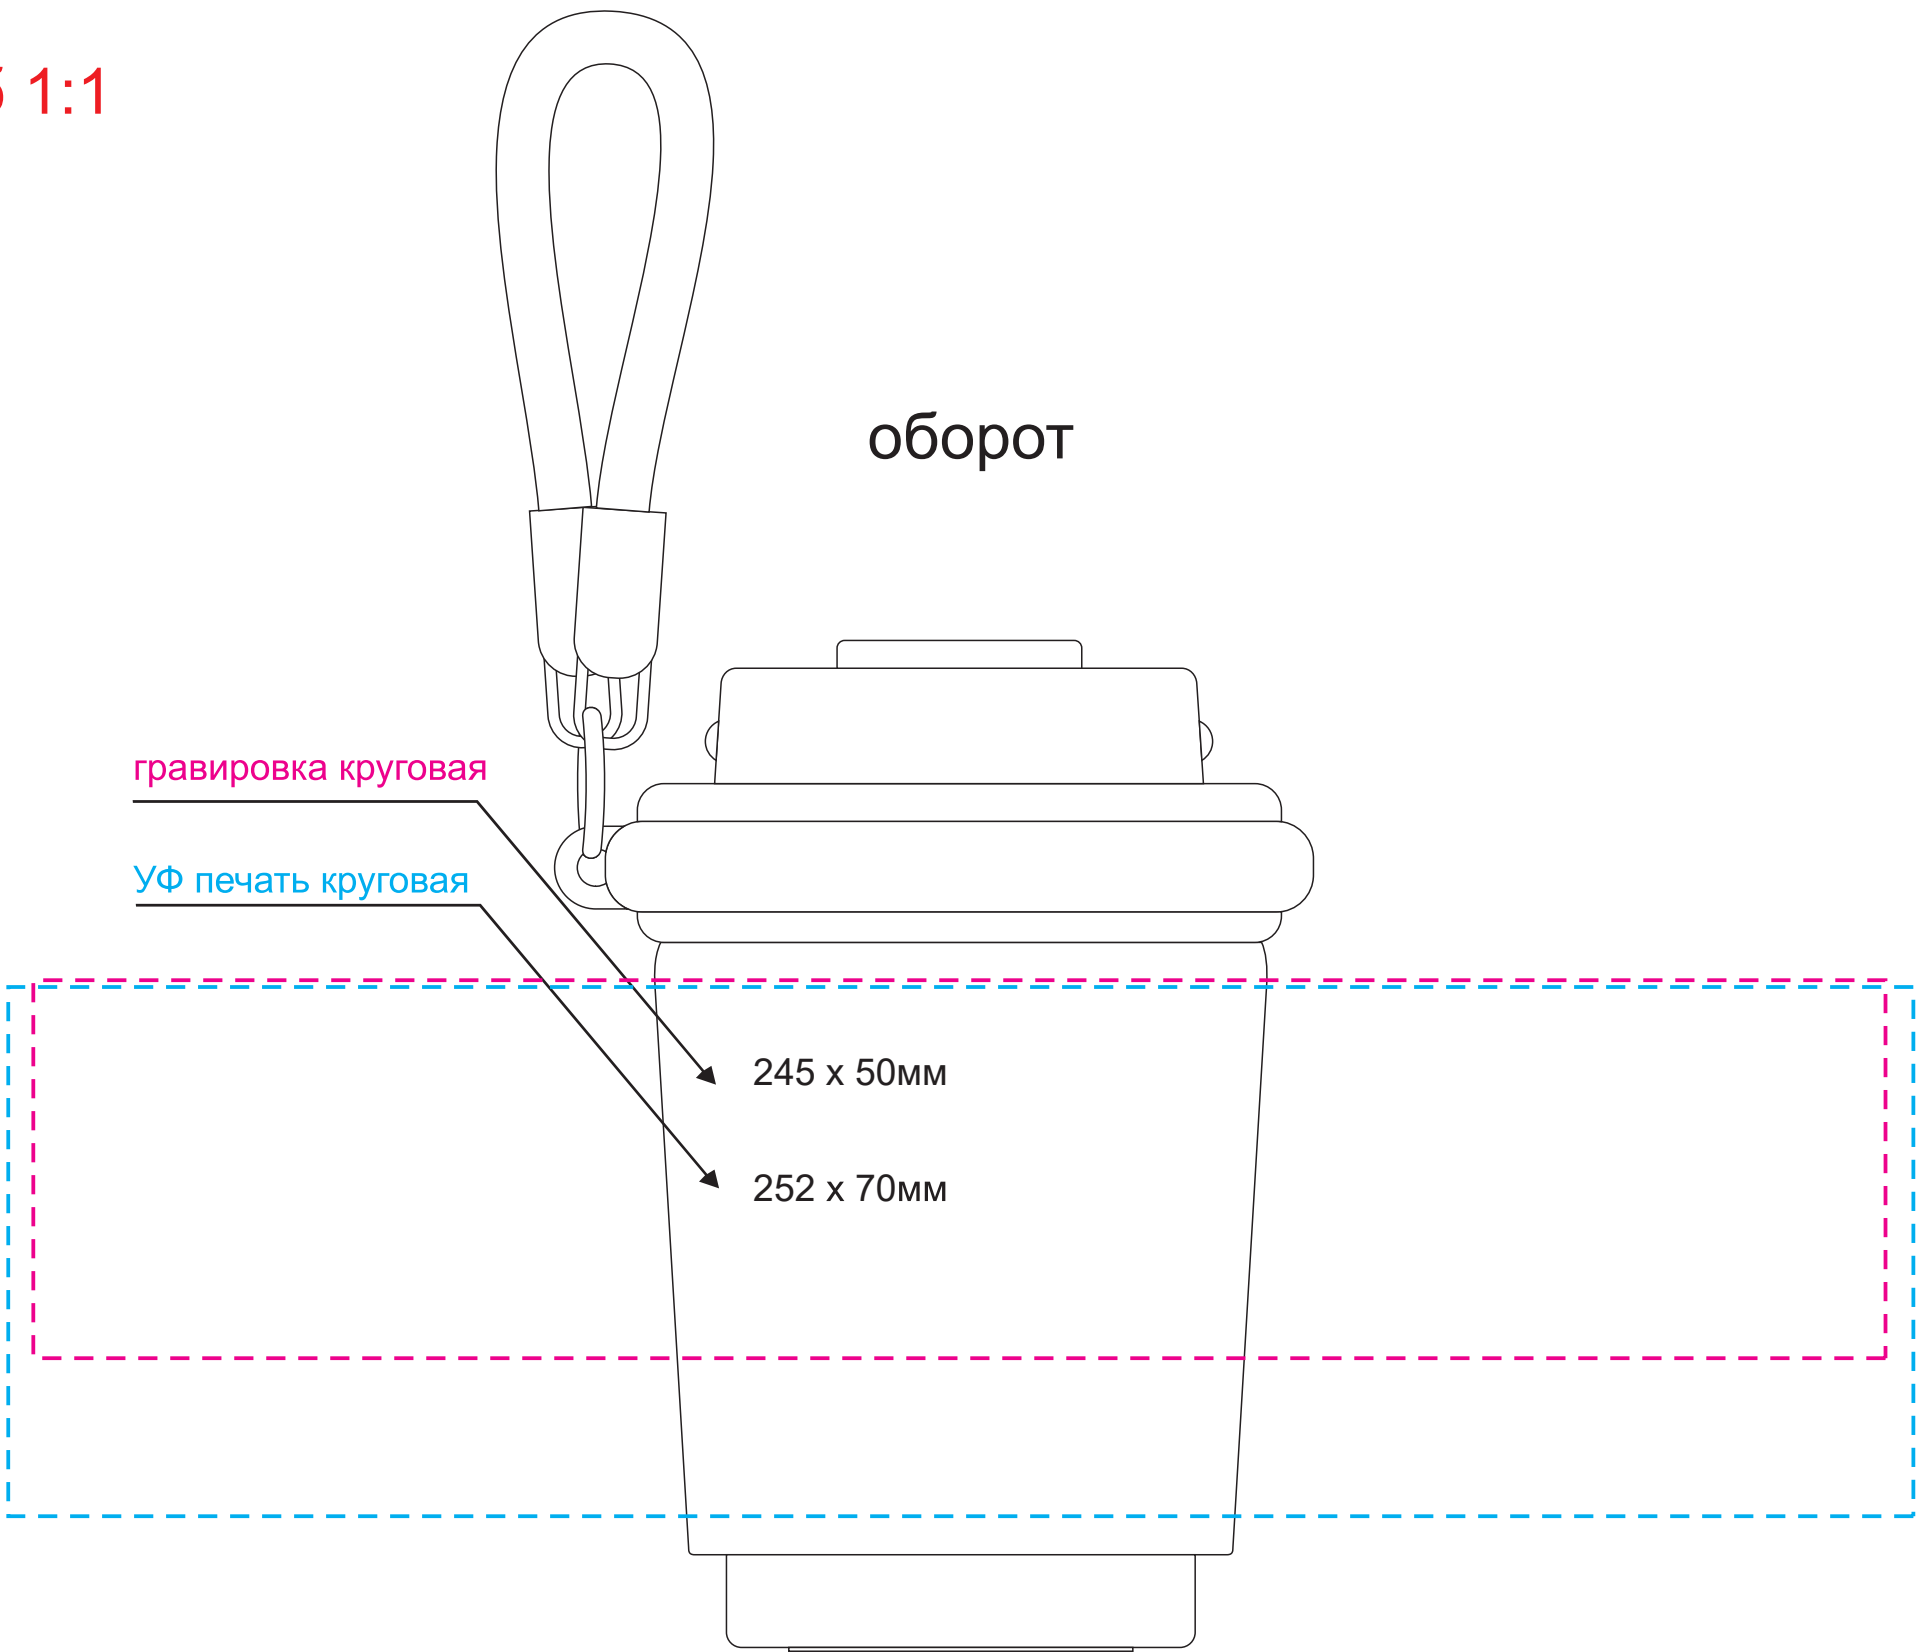

Масштаб 1:1

ЛИЦО

оборот

Модель	Термокружка вакуумная Sydney, черная
Артикул	267032.010
Количество	
Способ нанесения	
Цветность	
Размер нанесения	

**ВНИМАНИЕ!**  
Тщательно проверяйте макет. Ваша подпись является основанием для печати.  
Найденная в готовом изделии ошибка, в случае если макет утверждён заказчиком,  
не является основанием для претензий к переделке заказа.  
После утверждения макета изменения не принимаются!

# Шубер

Размер изделия в макете может отличаться от реального размера упаковки.  
Portobello рекомендует запуск шубера через образец.