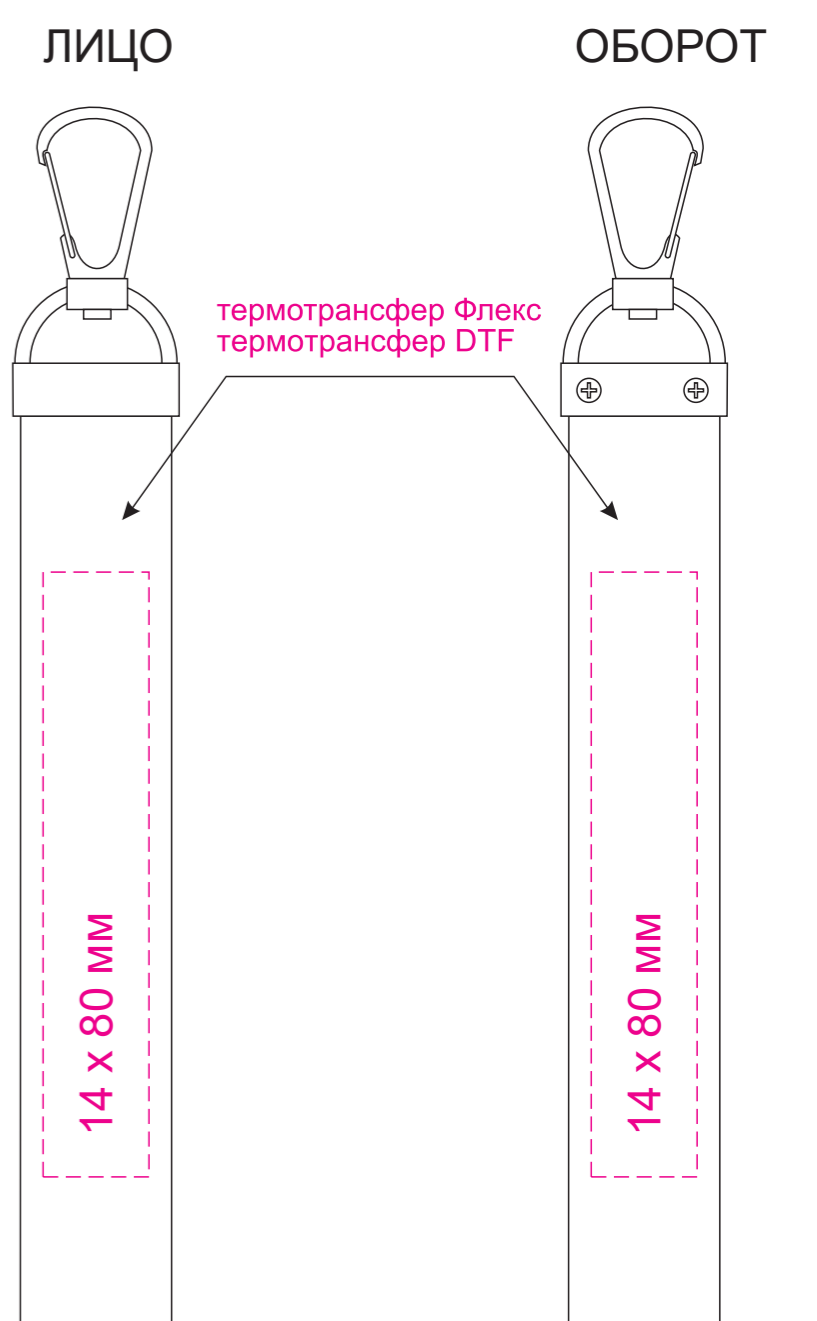

масштаб 1:1

\* привязки для термотрансфера указывать от ближайшего шва

|                  |                      |
|------------------|----------------------|
| Модель           | Рюкзак Grand, черный |
| Артикул          | 20082.010            |
| Количество       |                      |
| Способ нанесения |                      |
| Цветность        |                      |
| Размер нанесения |                      |