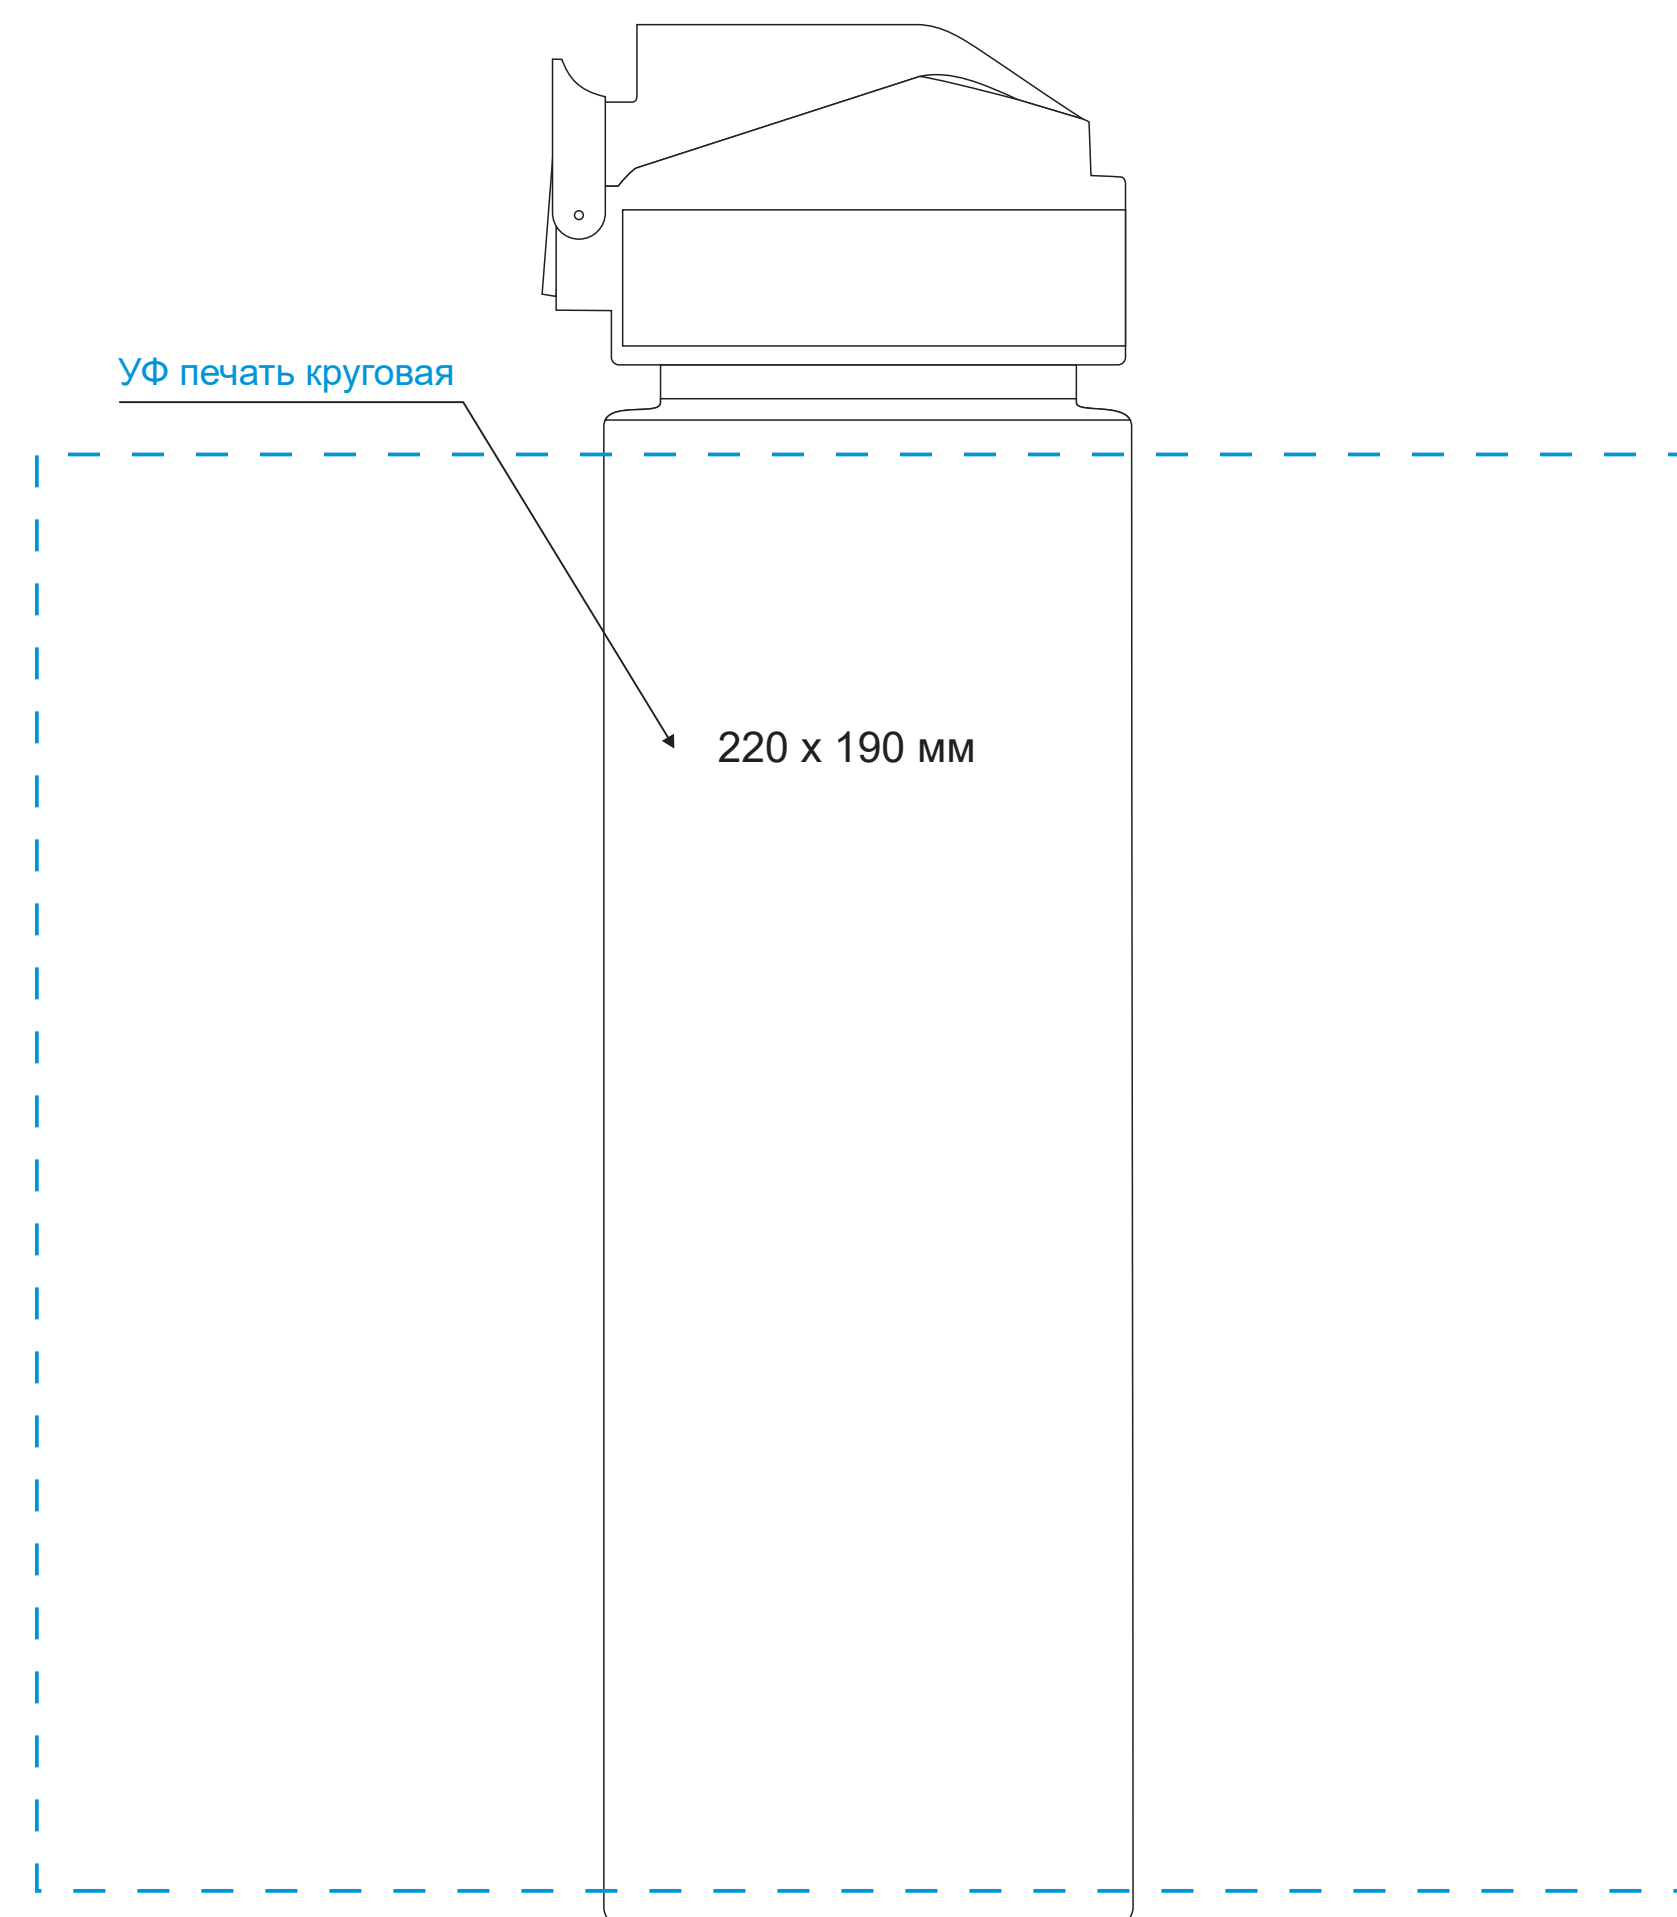

Масштаб 1:1

ЛИЦО

Левая сторона

ОБОРОТ

Правая сторона

Модель	Спортивная бутылка для воды, Flip, 700 ml, синяя
Артикул	227677.030
Количество	
Способ нанесения	
Цветность	
Размер нанесения	

ВНИМАНИЕ!

Тщательно проверяйте макет. Ваша подпись является основанием для печати.
Найденная в готовом изделии ошибка, в случае если макет утверждён заказчиком,
не является основанием для претензий к переделке заказа.
После утверждения макета изменения не принимаются!