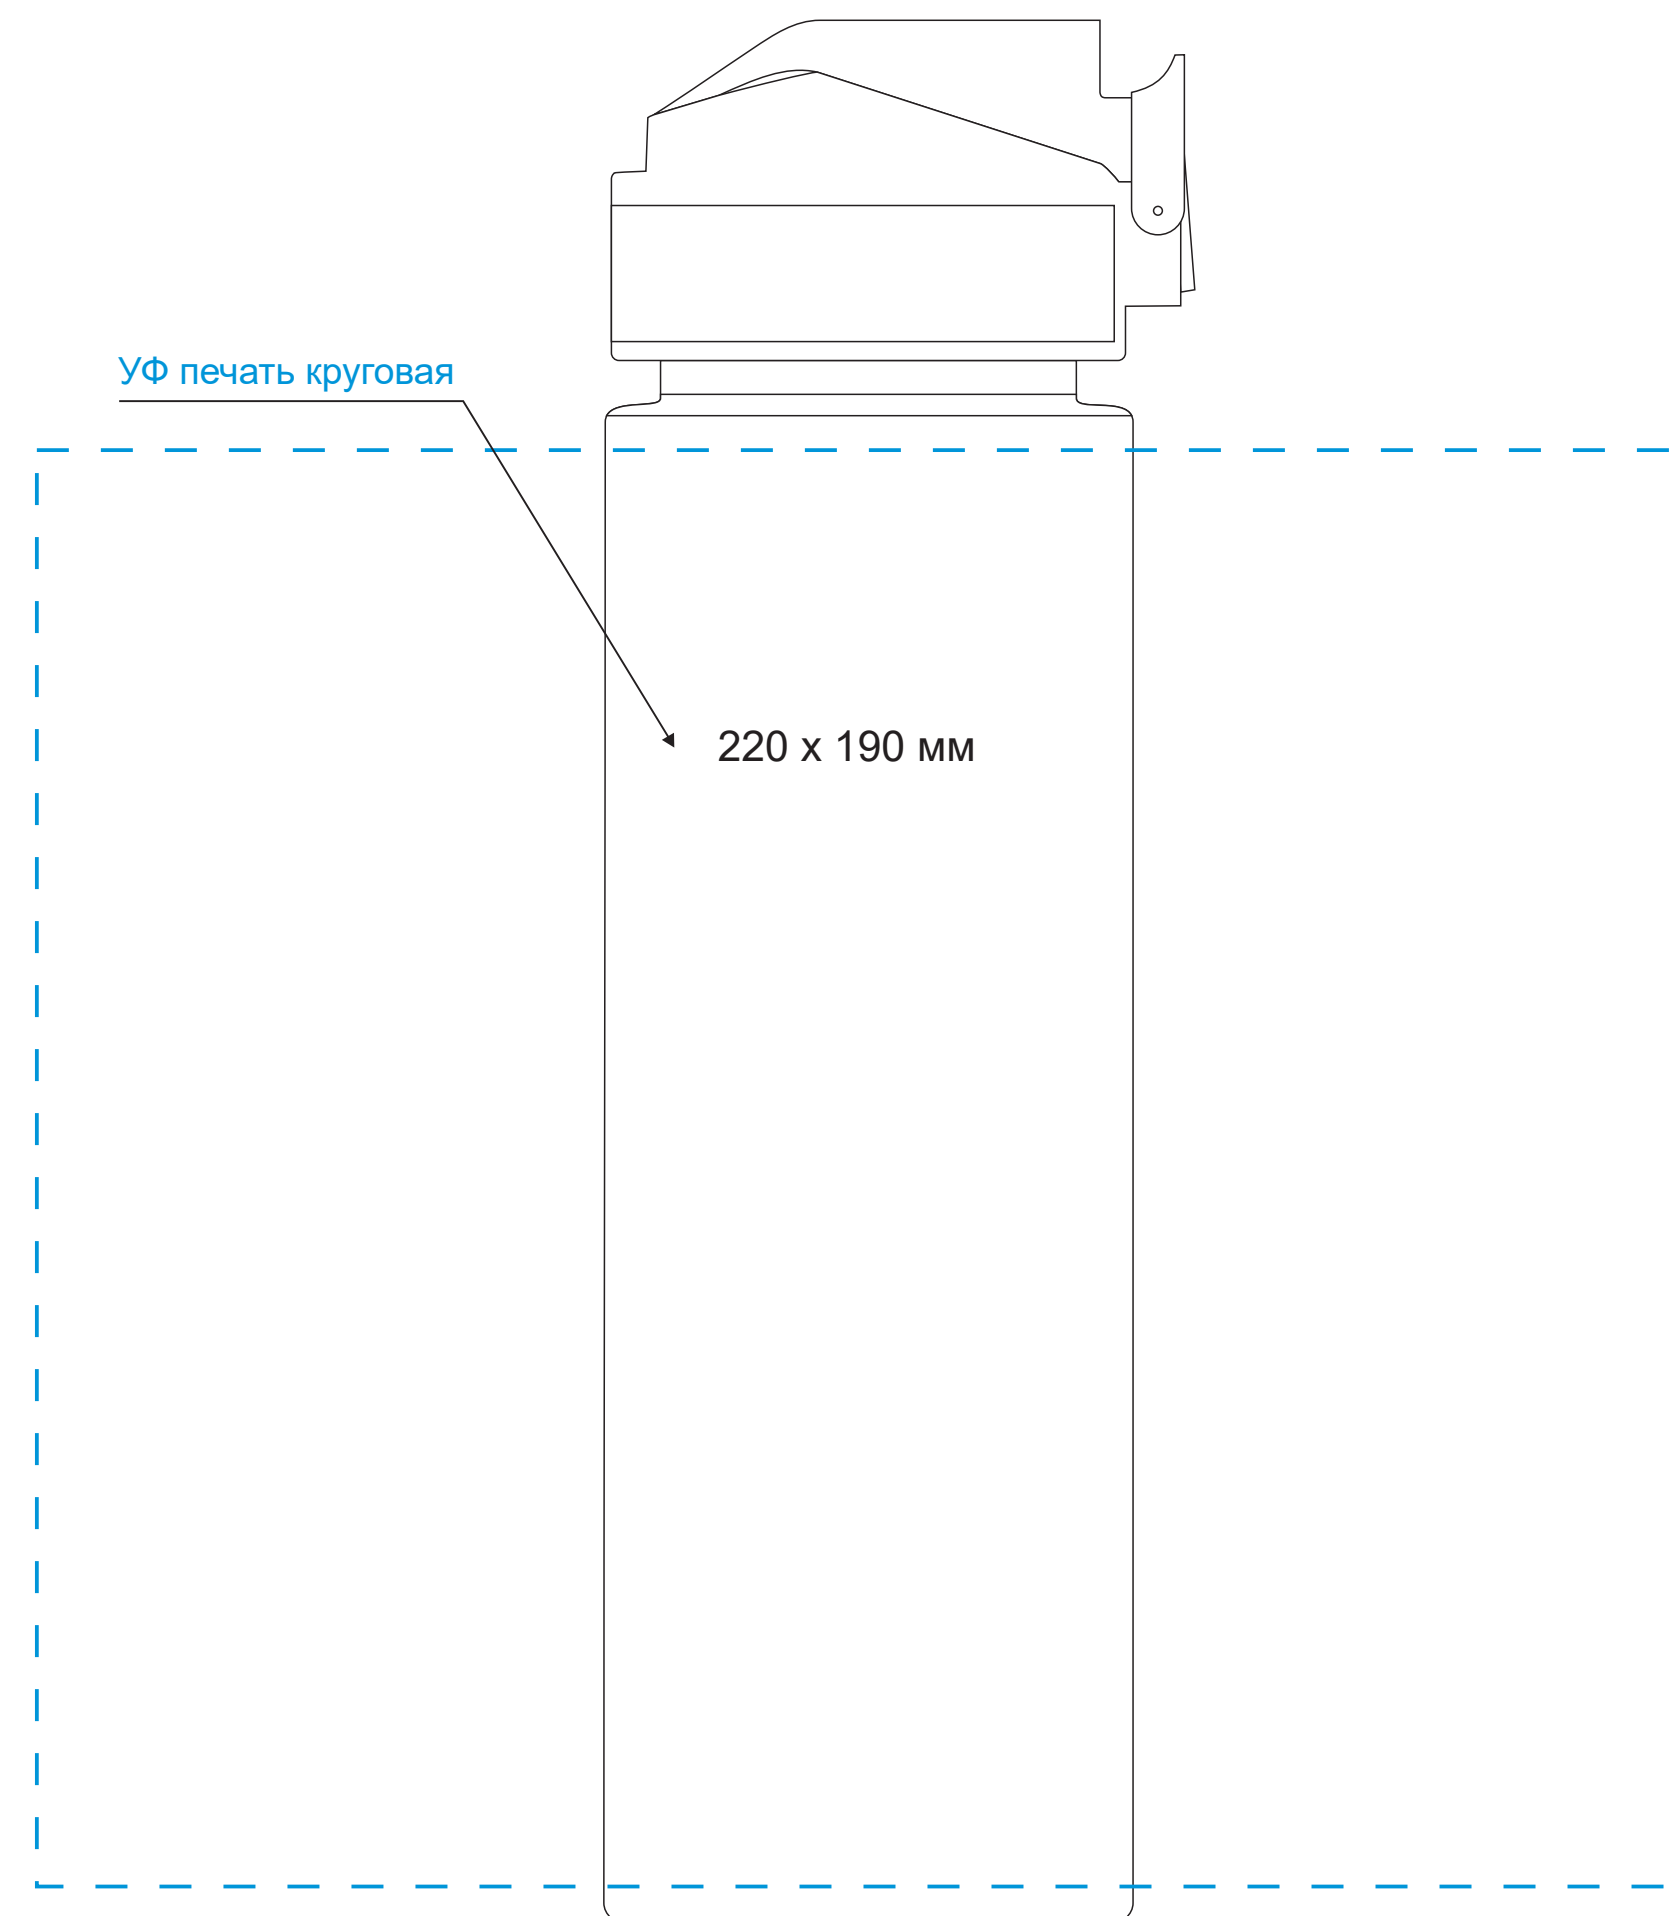

Масштаб 1:1

ЛИЦО

Левая сторона

ОБОРОТ

Правая сторона

Модель	Спортивная бутылка для воды, Flip, 700 ml, синяя
Артикул	227677.030
Количество	
Способ нанесения	
Цветность	
Размер нанесения	

ВНИМАНИЕ!

Тщательно проверяйте макет. Ваша подпись является основанием для печати.
Найденная в готовом изделии ошибка, в случае если макет утверждён заказчиком,
не является основанием для претензий к переделке заказа.
После утверждения макета изменения не принимаются!