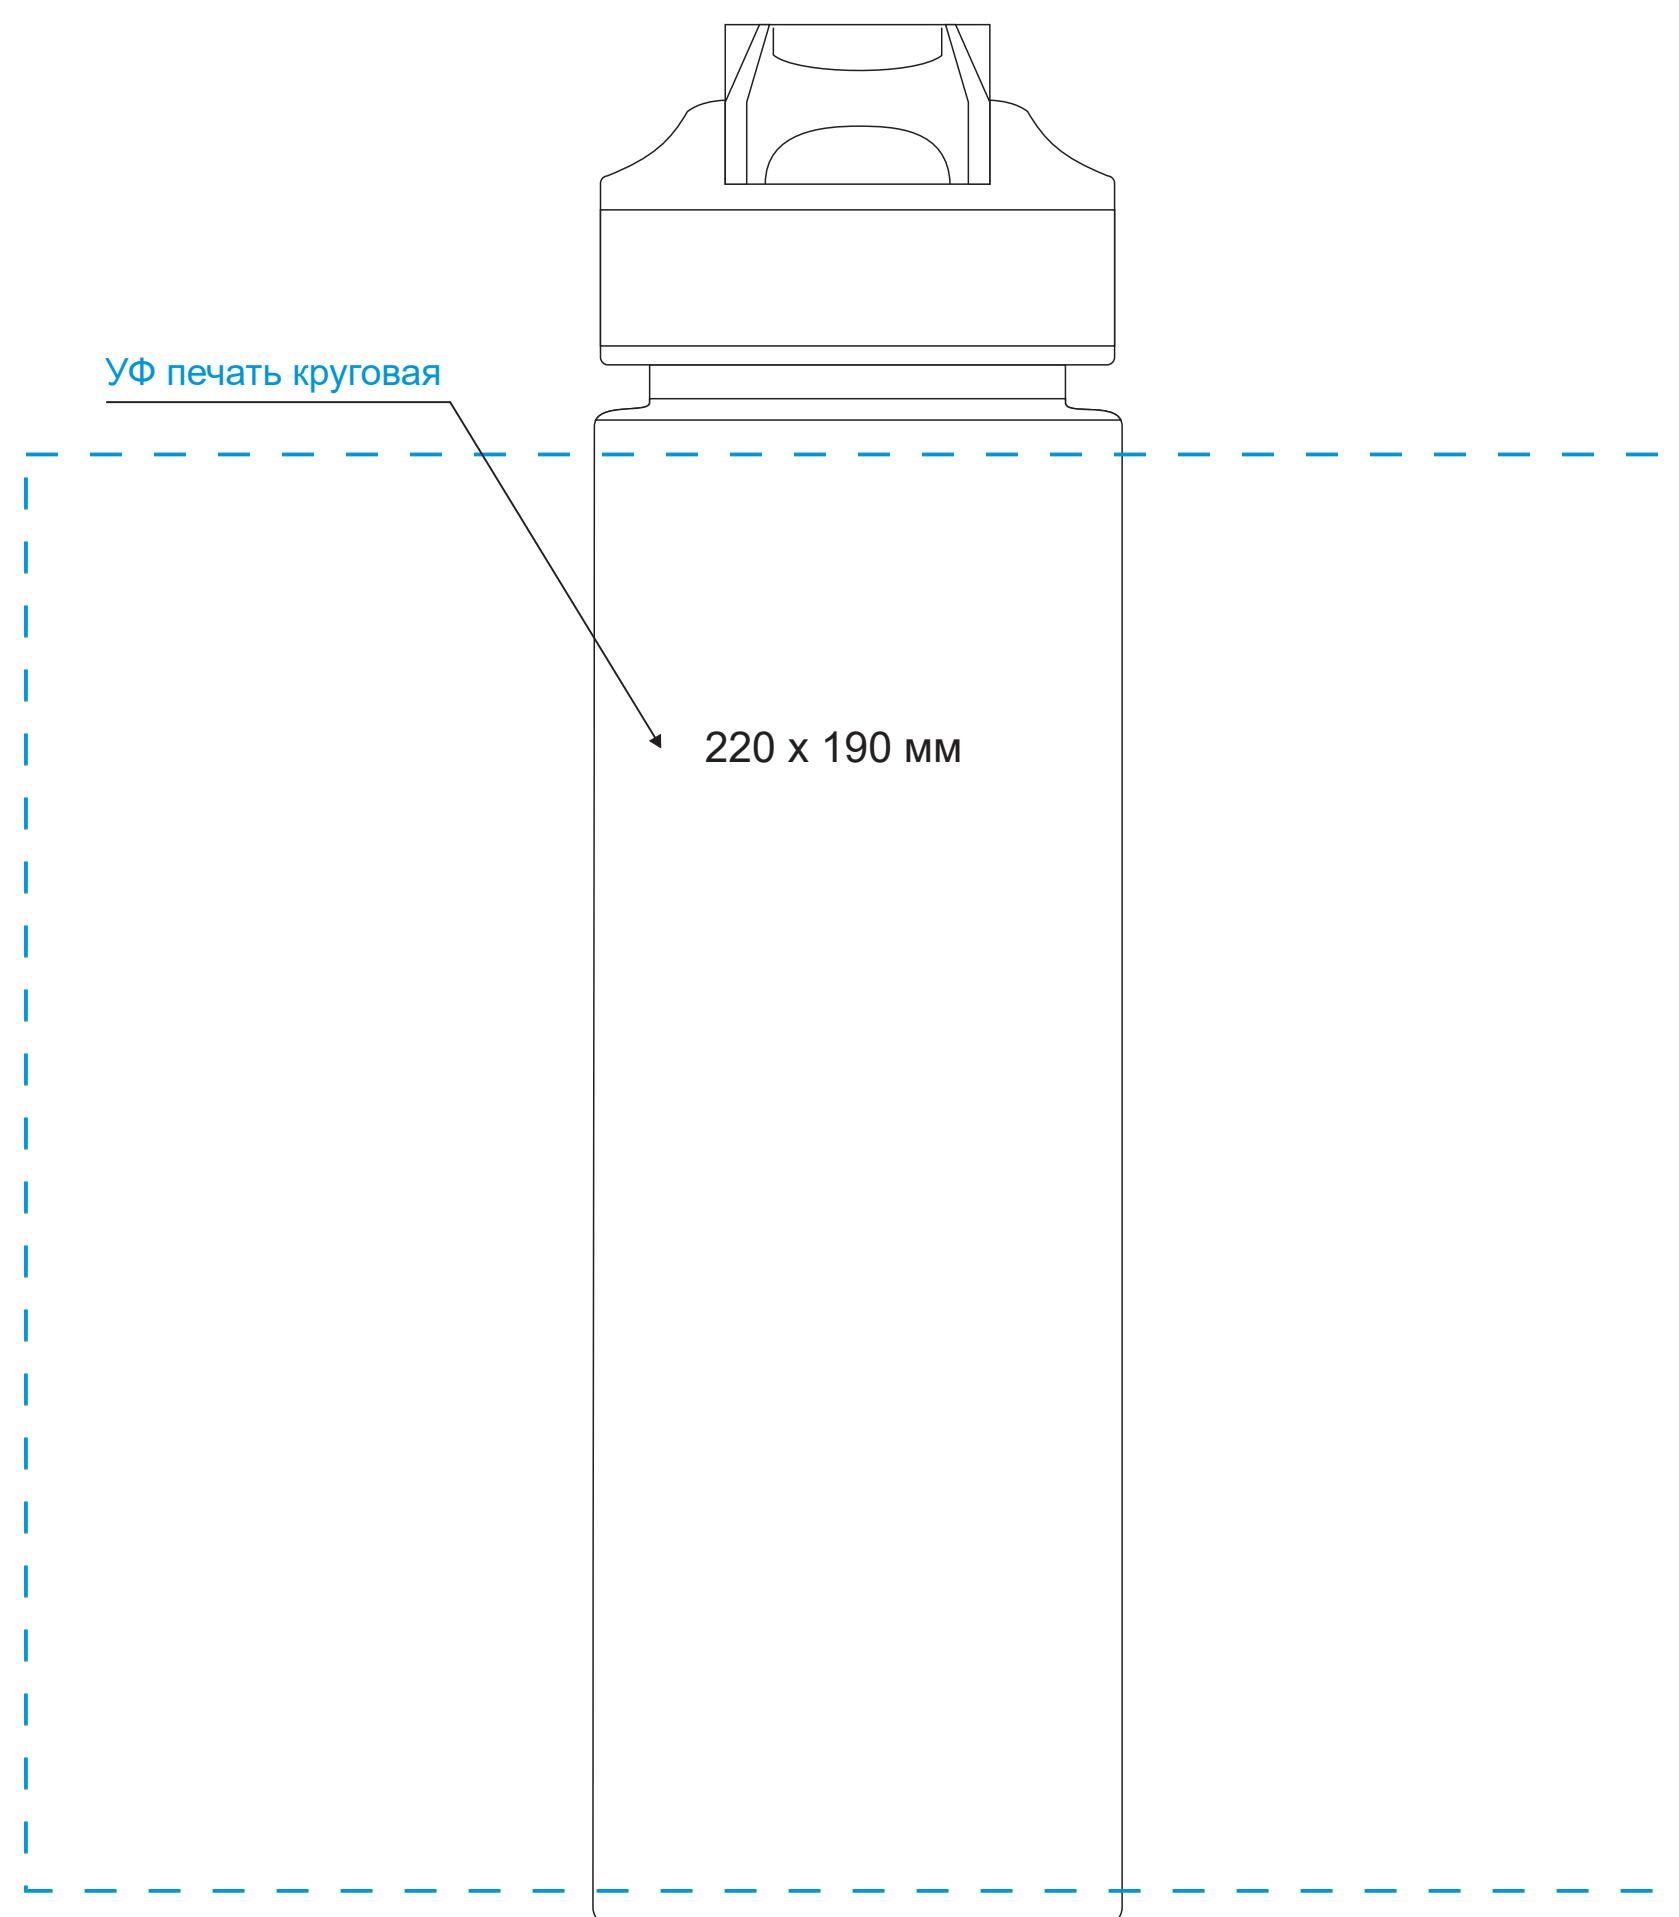

Масштаб 1:1

ЛИЦО

Левая сторона

ОБОРОТ

Правая сторона

Модель	Спортивная бутылка для воды, Flip, 700 ml, синяя
Артикул	227677.030
Количество	
Способ нанесения	
Цветность	
Размер нанесения	

ВНИМАНИЕ!

Тщательно проверяйте макет. Ваша подпись является основанием для печати.
Найденная в готовом изделии ошибка, в случае если макет утверждён заказчиком,
не является основанием для претензий к переделке заказа.
После утверждения макета изменения не принимаются!

шубер