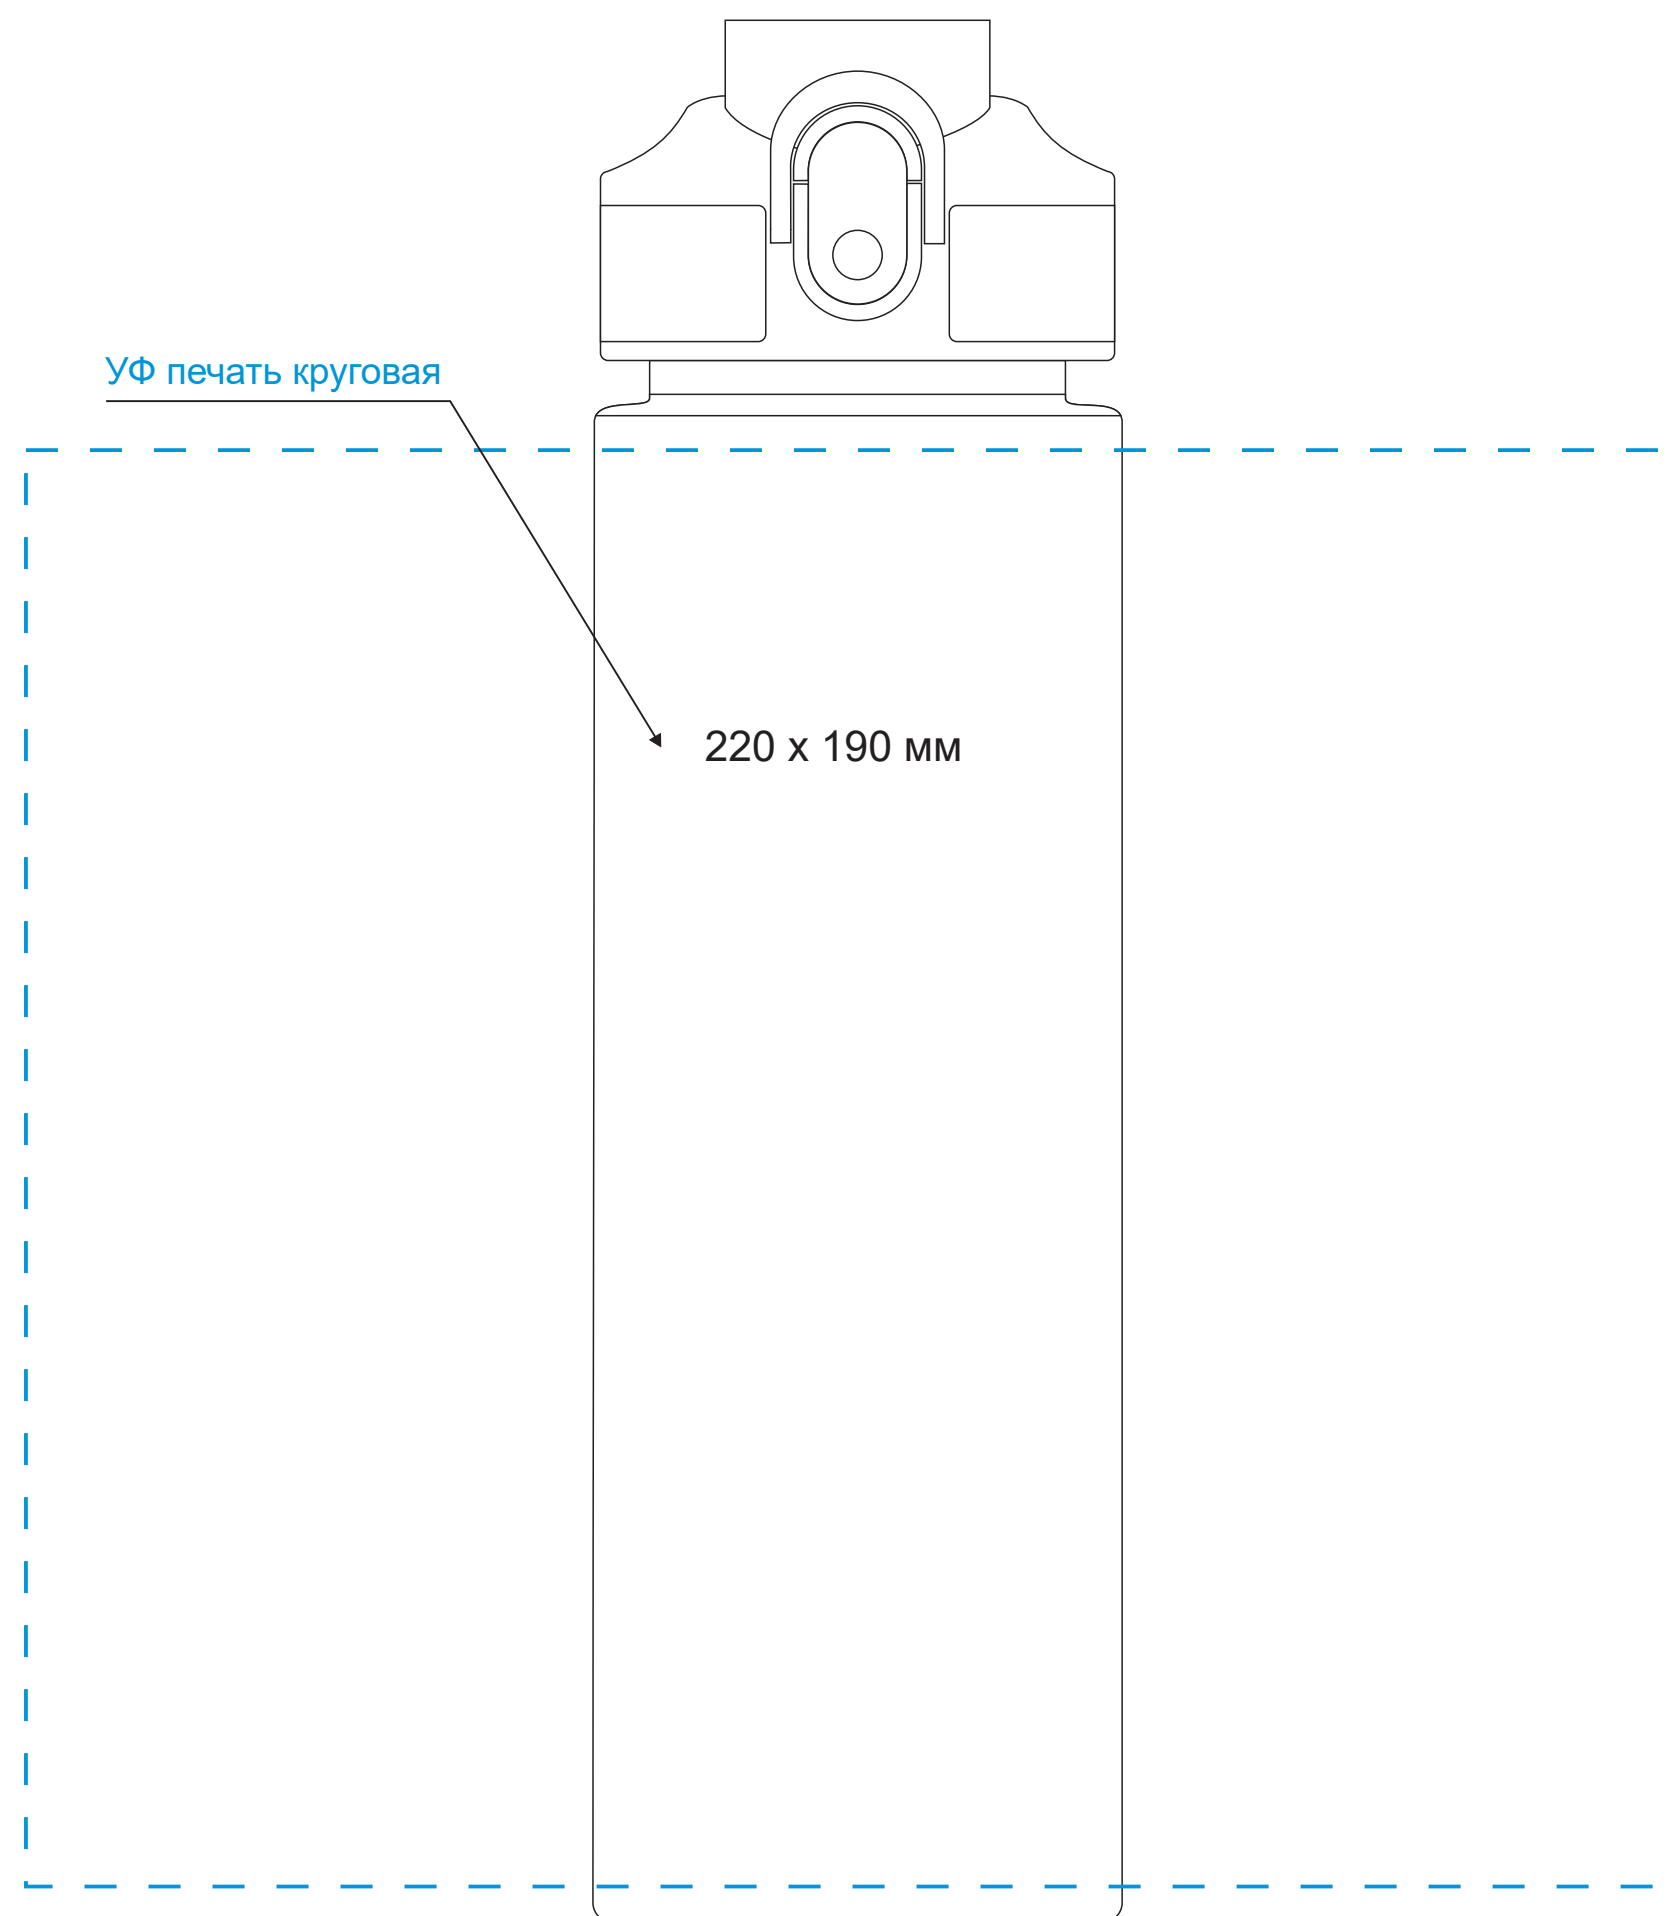

Масштаб 1:1

ЛИЦО

Левая сторона

ОБОРОТ

Правая сторона

Модель	Спортивная бутылка для воды, Flip, 700 ml, синяя
Артикул	227677.030
Количество	
Способ нанесения	
Цветность	
Размер нанесения	

ВНИМАНИЕ!

Тщательно проверяйте макет. Ваша подпись является основанием для печати.
Найденная в готовом изделии ошибка, в случае если макет утверждён заказчиком,
не является основанием для претензий к переделке заказа.
После утверждения макета изменения не принимаются!