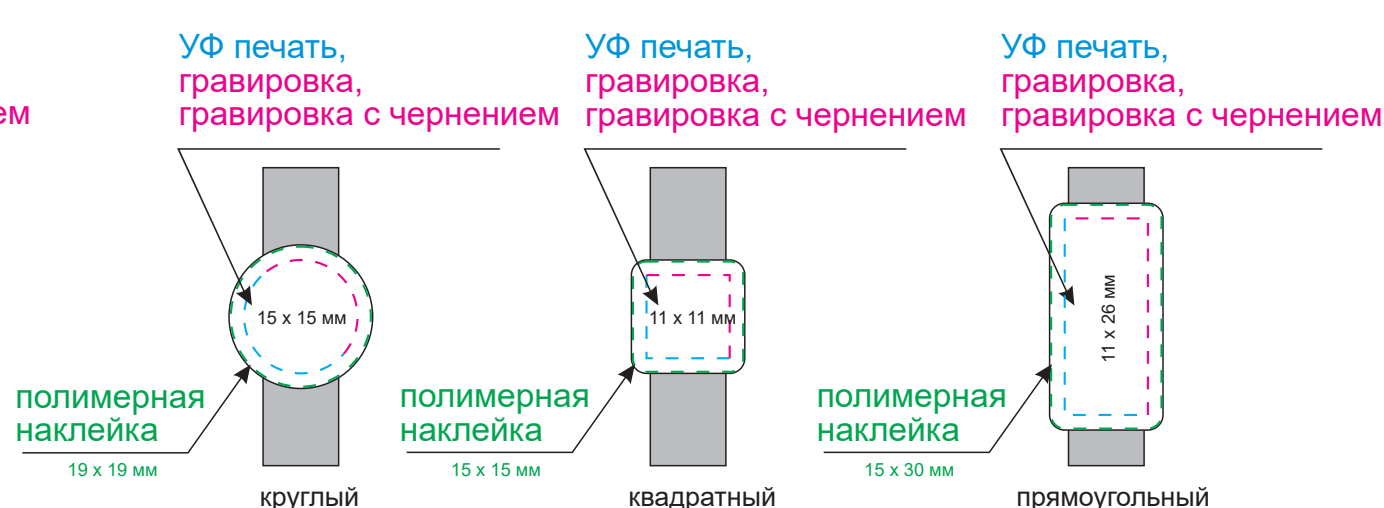

Обложка

Масштаб 1:1

Вклейка

Масштаб 1:1

Форзац

Масштаб 1:1

Шильды на ляссе

Масштаб 1:1

Шильды на резинку

Масштаб 1:1

Модель	Ежедневник Portobello Trend, Arctic, недатированный, белый/серый
Артикул	23261.080
Количество	
Способ нанесения	
Цветность	
Размер нанесения	

ВНИМАНИЕ!

Тщательно проверяйте макет. Ваша подпись! является основанием для печати. Найденная в готовом изделии ошибка, в случае если макет утверждён заказчиком, не является основанием для претензий к переделке заказа. После утверждения макета изменения не принимаются!