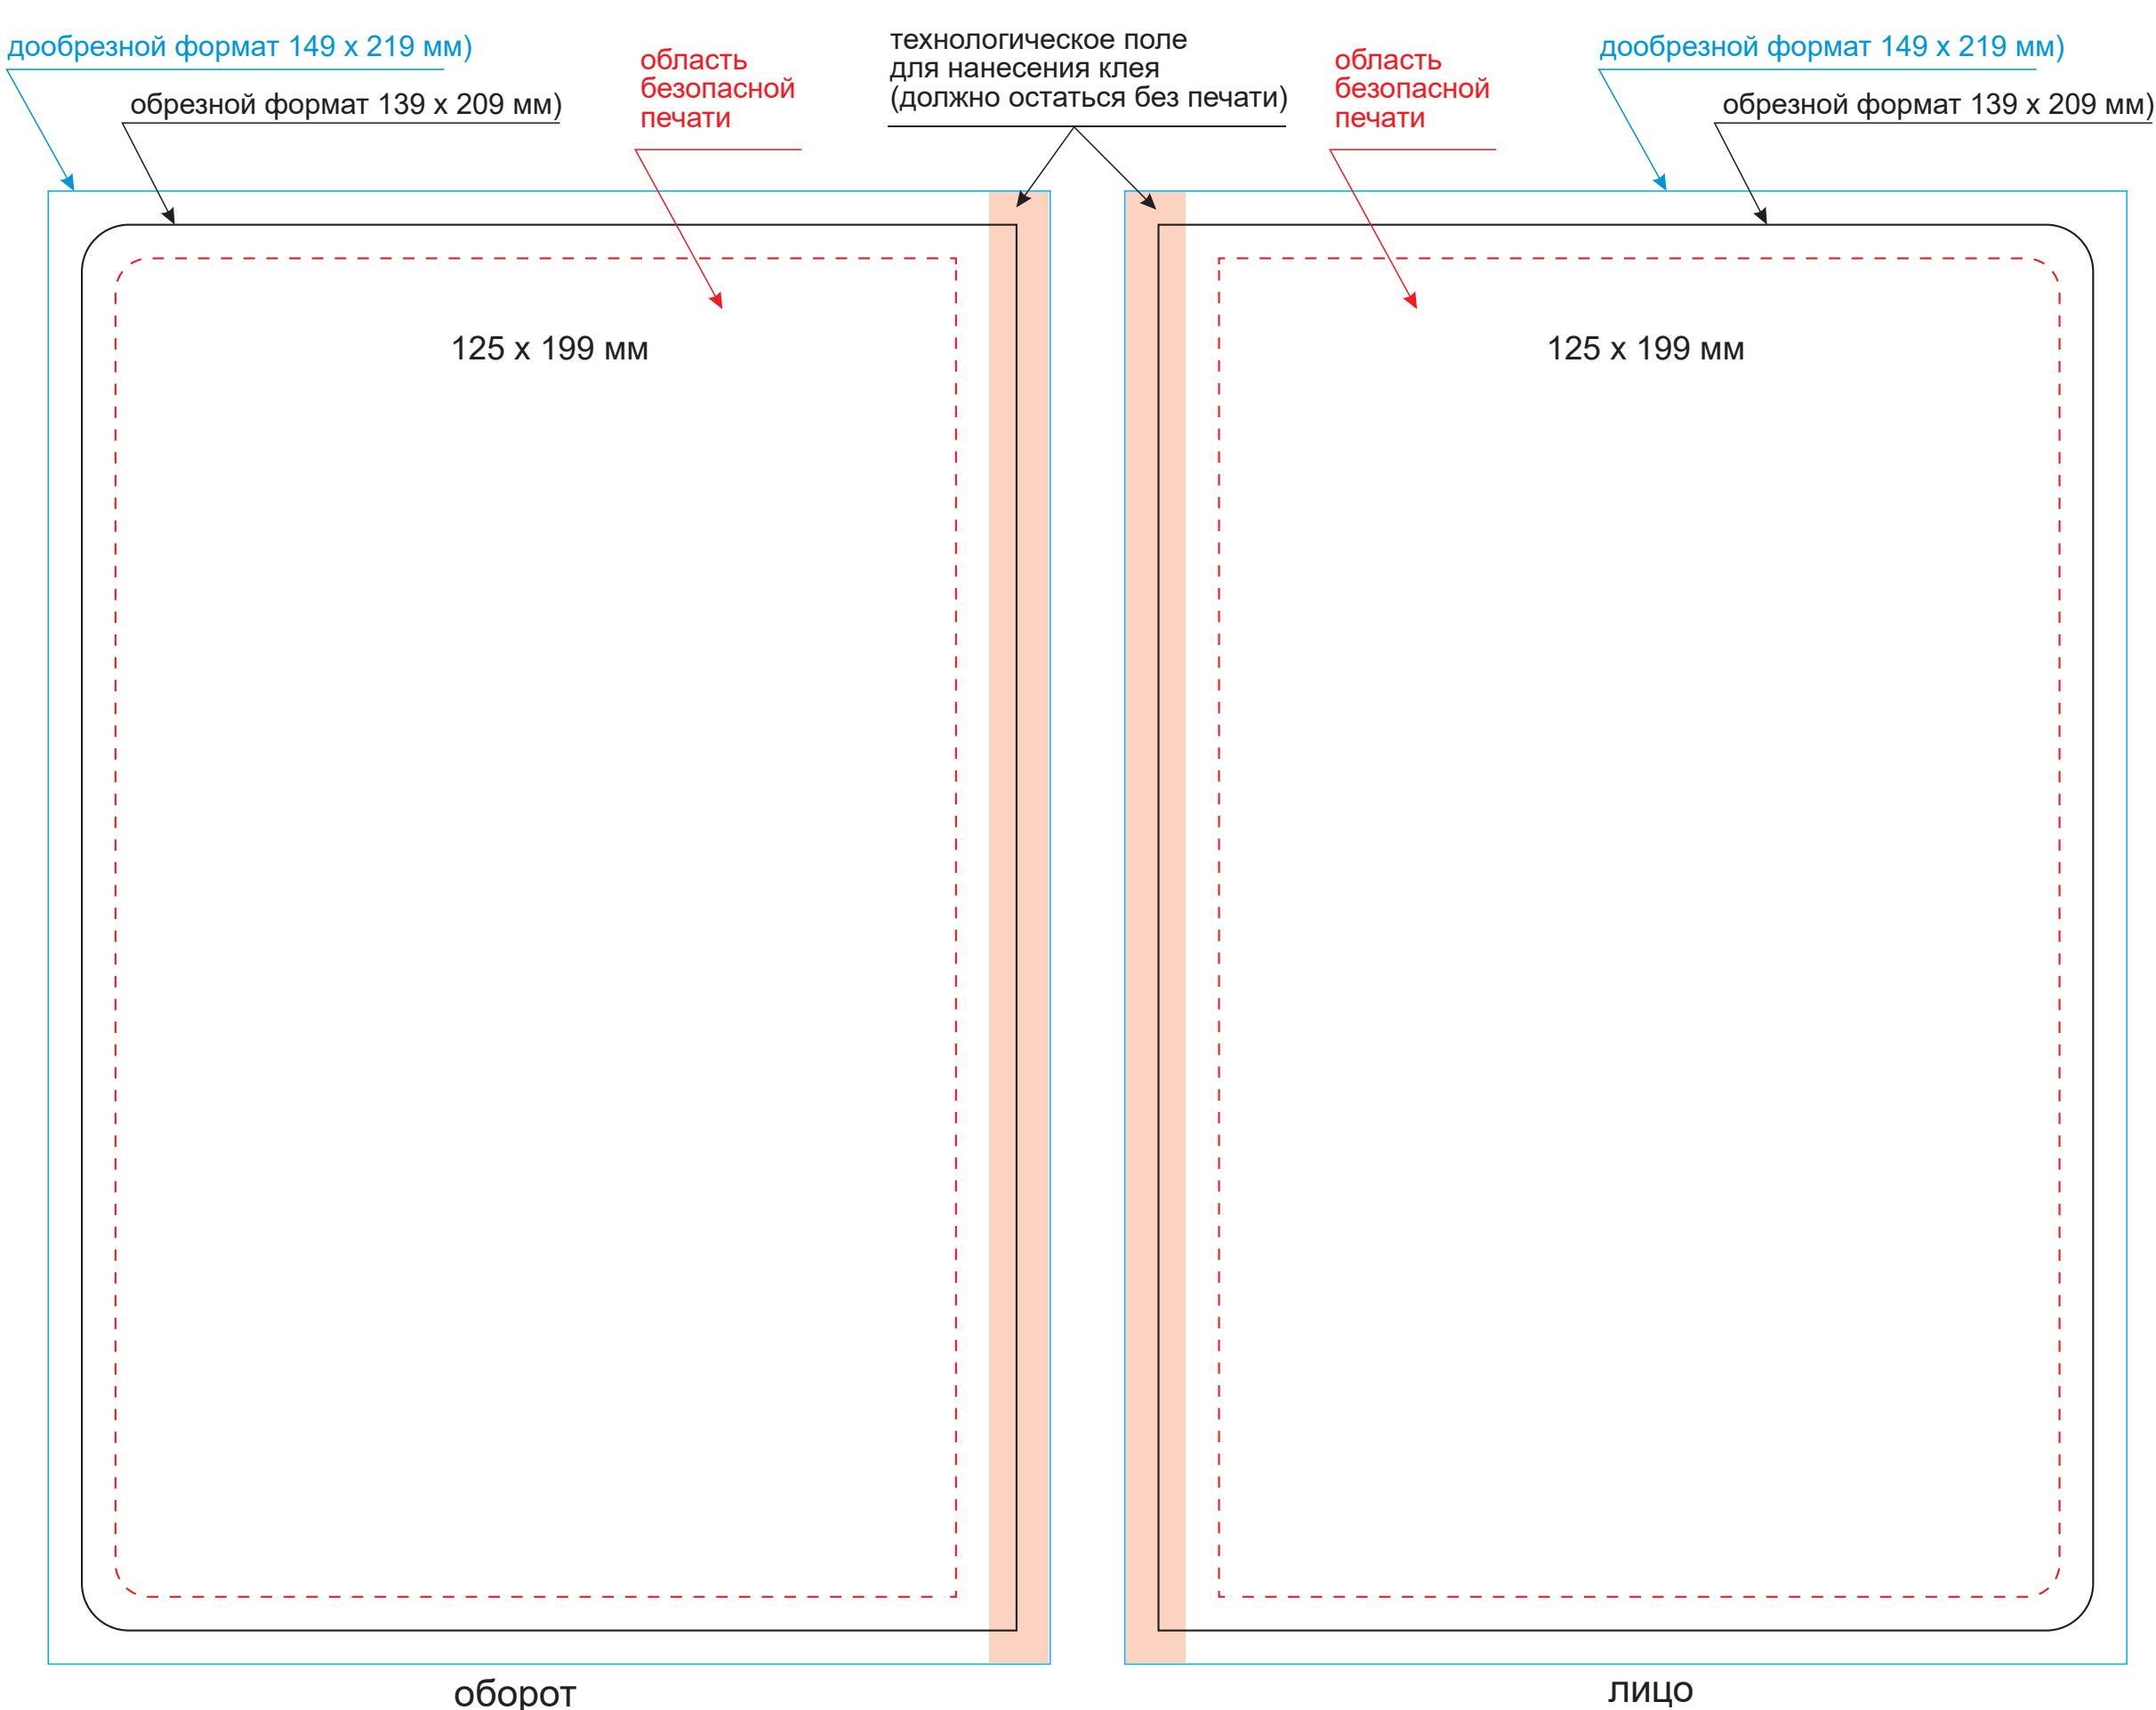

Обложка

Масштаб 1:1

Вклейка

Масштаб 1:1

Форзац

Масштаб 1:1

Шильды на ляссе

Масштаб 1:1

Шильды на резинку

Масштаб 1:1

Модель	Ежедневник Portobello Trend, Arctic, недатированный, белый/серый
Артикул	23261.080
Количество	
Способ нанесения	
Цветность	
Размер нанесения	

ВНИМАНИЕ!

Тщательно проверяйте макет. Ваша подпись! является основанием для печати. Найденная в готовом изделии ошибка, в случае если макет утверждён заказчиком, не является основанием для претензий к переделке заказа. После утверждения макета изменения не принимаются!