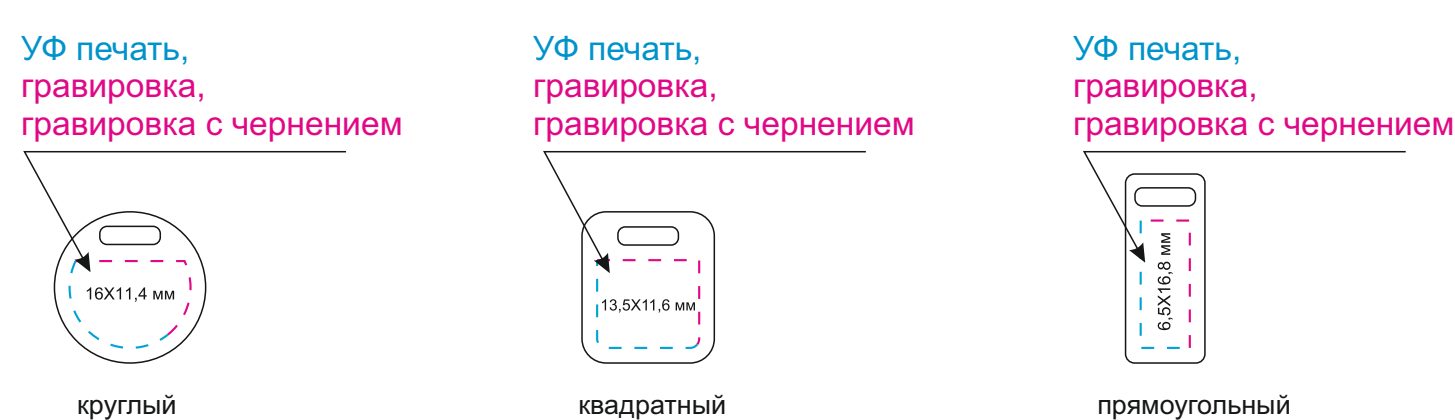

Форзац

Масштаб 1:1

разворот

Шильды на ляссе

Масштаб 1:1

- ПРИ СОВМЕЩЕНИИ ДВУХ ВИДОВ НАНЕСЕНИЯ ДОПУСКАЕТСЯ СМЕЩЕНИЕ ИЗОБРАЖЕНИЯ В ПРЕДЕЛАХ 2,5-3 ММ

Модель	Ежедневник Спарк (Spark) недатированный, серый (без упаковки, без стикера)
Артикул	19280.082.1
Количество	
Способ нанесения	
Цветность	
Размер нанесения	