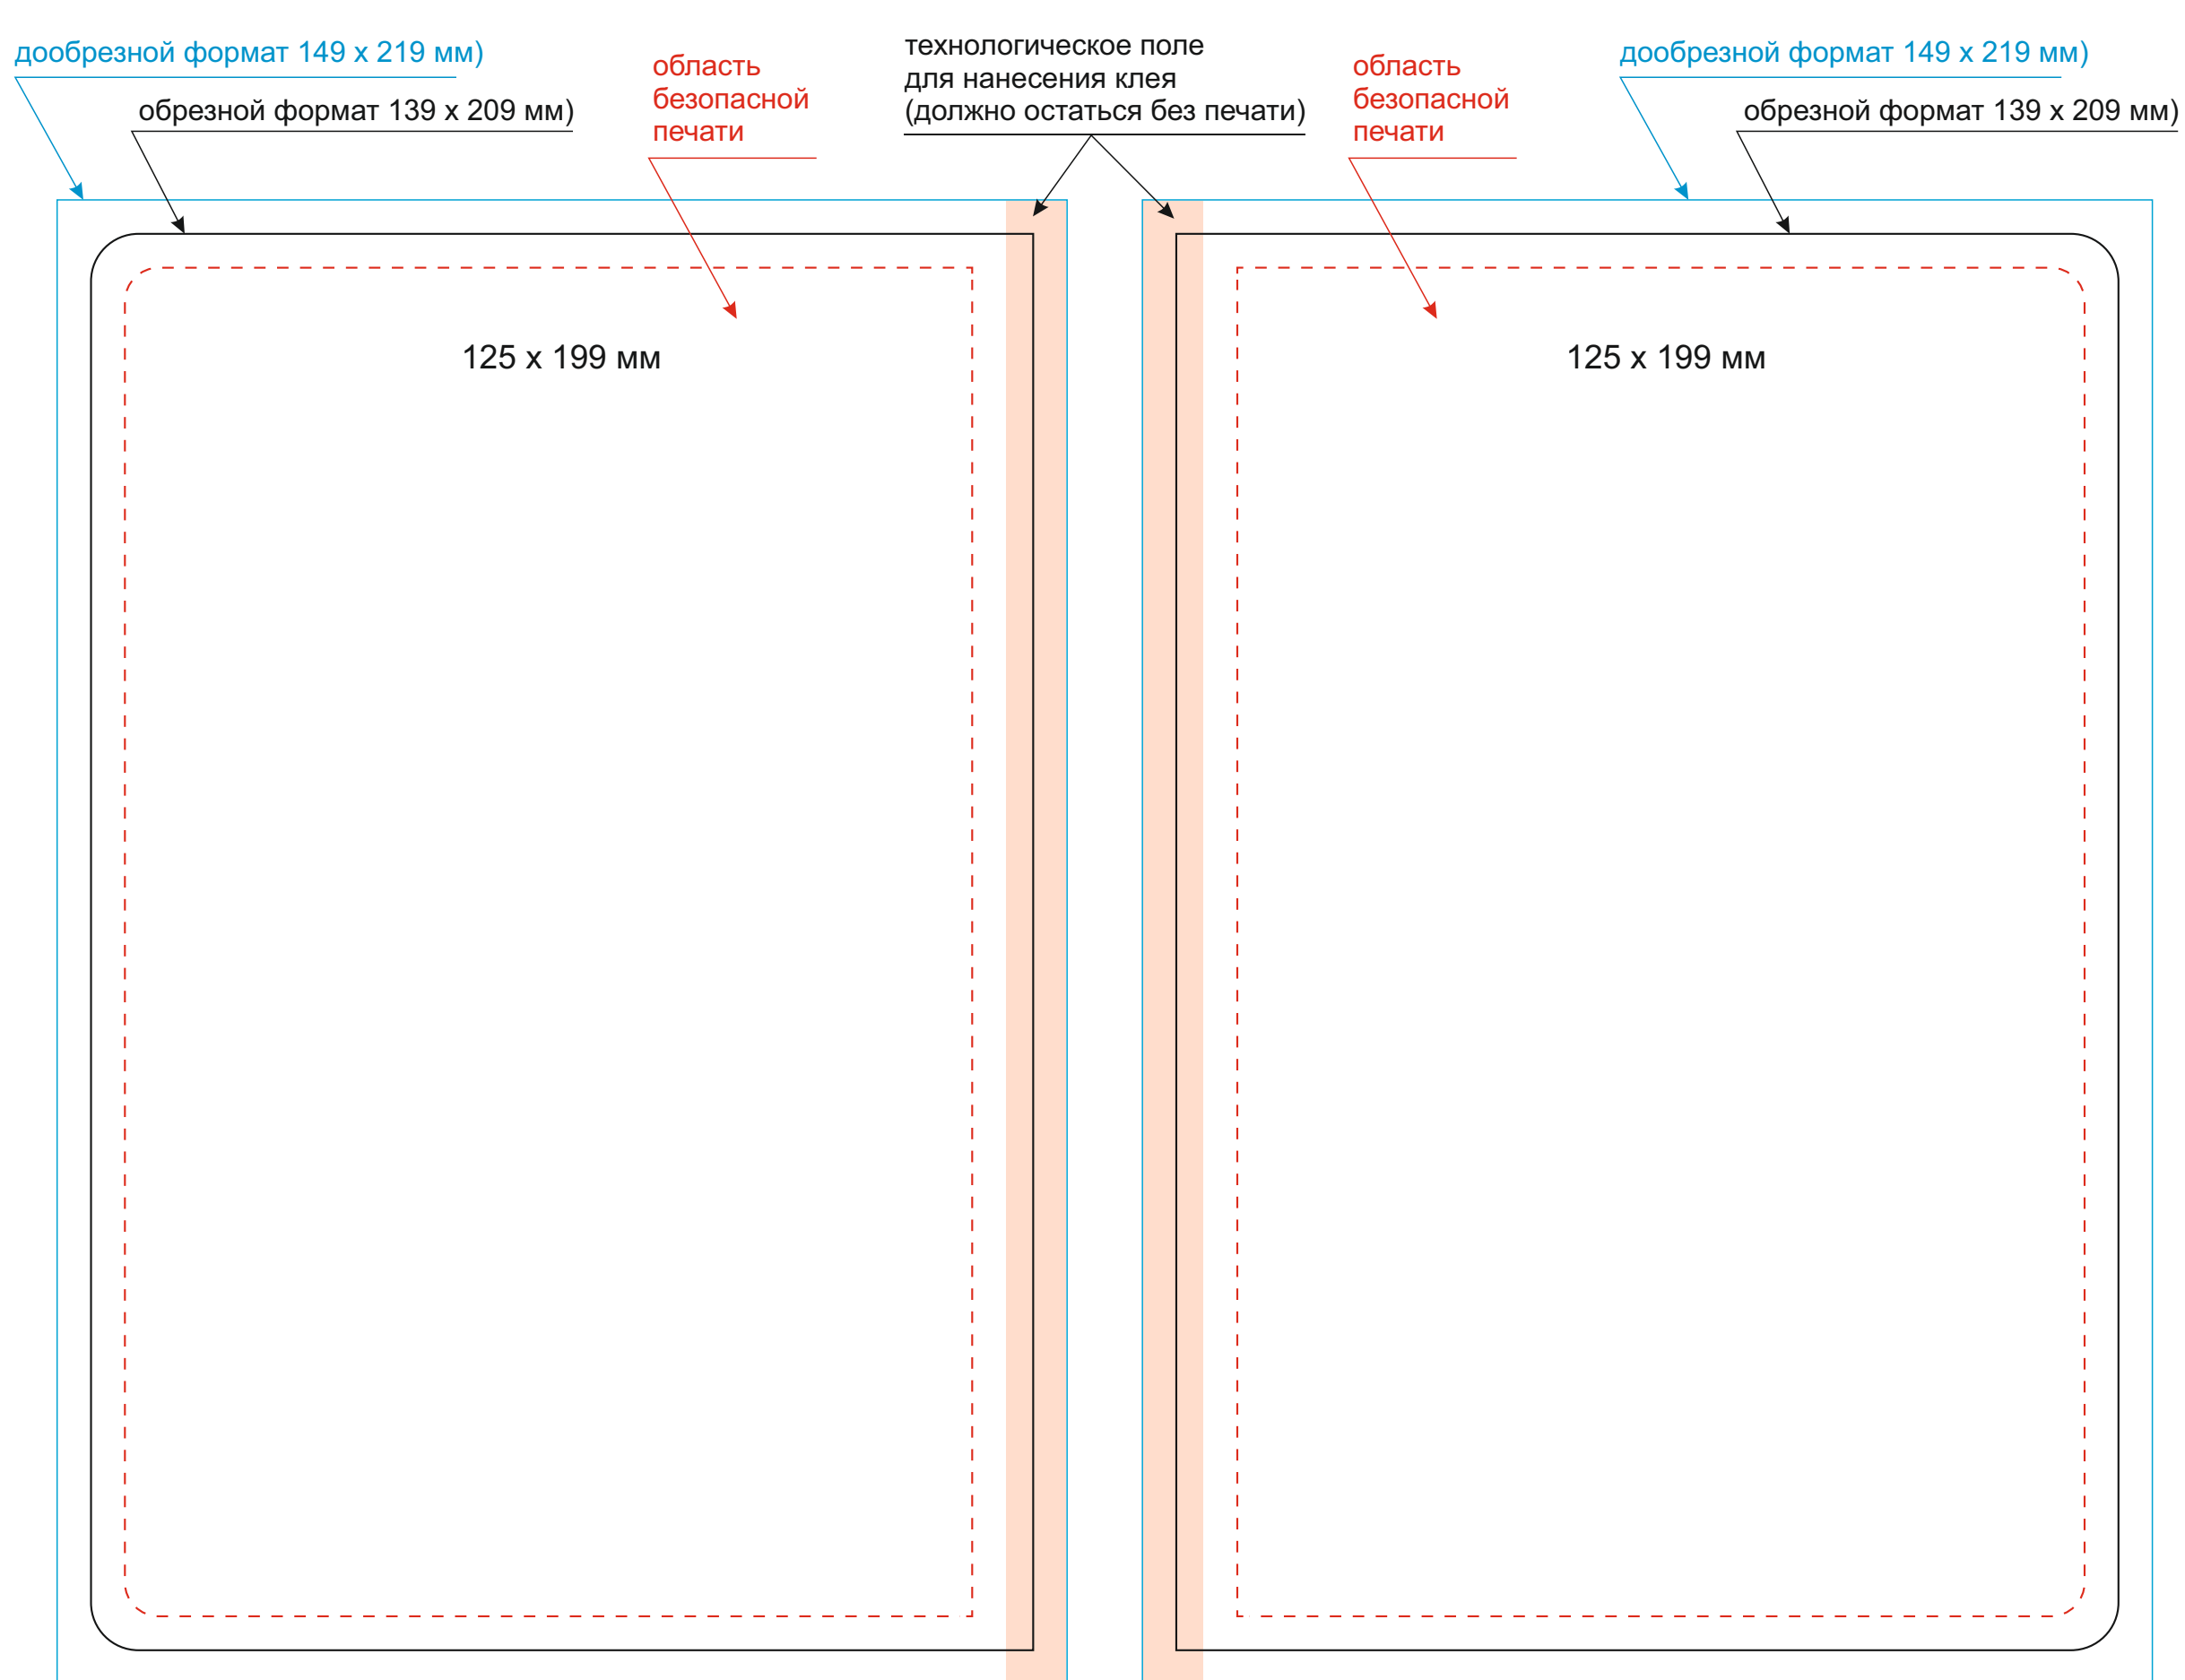

Обложка

Масштаб 1:1

оборот

лицо

Вклейка

Масштаб 1:1

оборот

лицо

Форзац

Масштаб 1:1

разворот

Шильды на ляссе

Масштаб 1:1

- ПРИ СОВМЕЩЕНИИ ДВУХ ВИДОВ НАНЕСЕНИЯ ДОПУСКАЕТСЯ СМЕЩЕНИЕ ИЗОБРАЖЕНИЯ В ПРЕДЕЛАХ 2,5-3 ММ

Модель	Ежедневник Спарк (Spark) недатированный, серый (без упаковки, без стикера)
Артикул	19280.082.1
Количество	
Способ нанесения	
Цветность	
Размер нанесения	