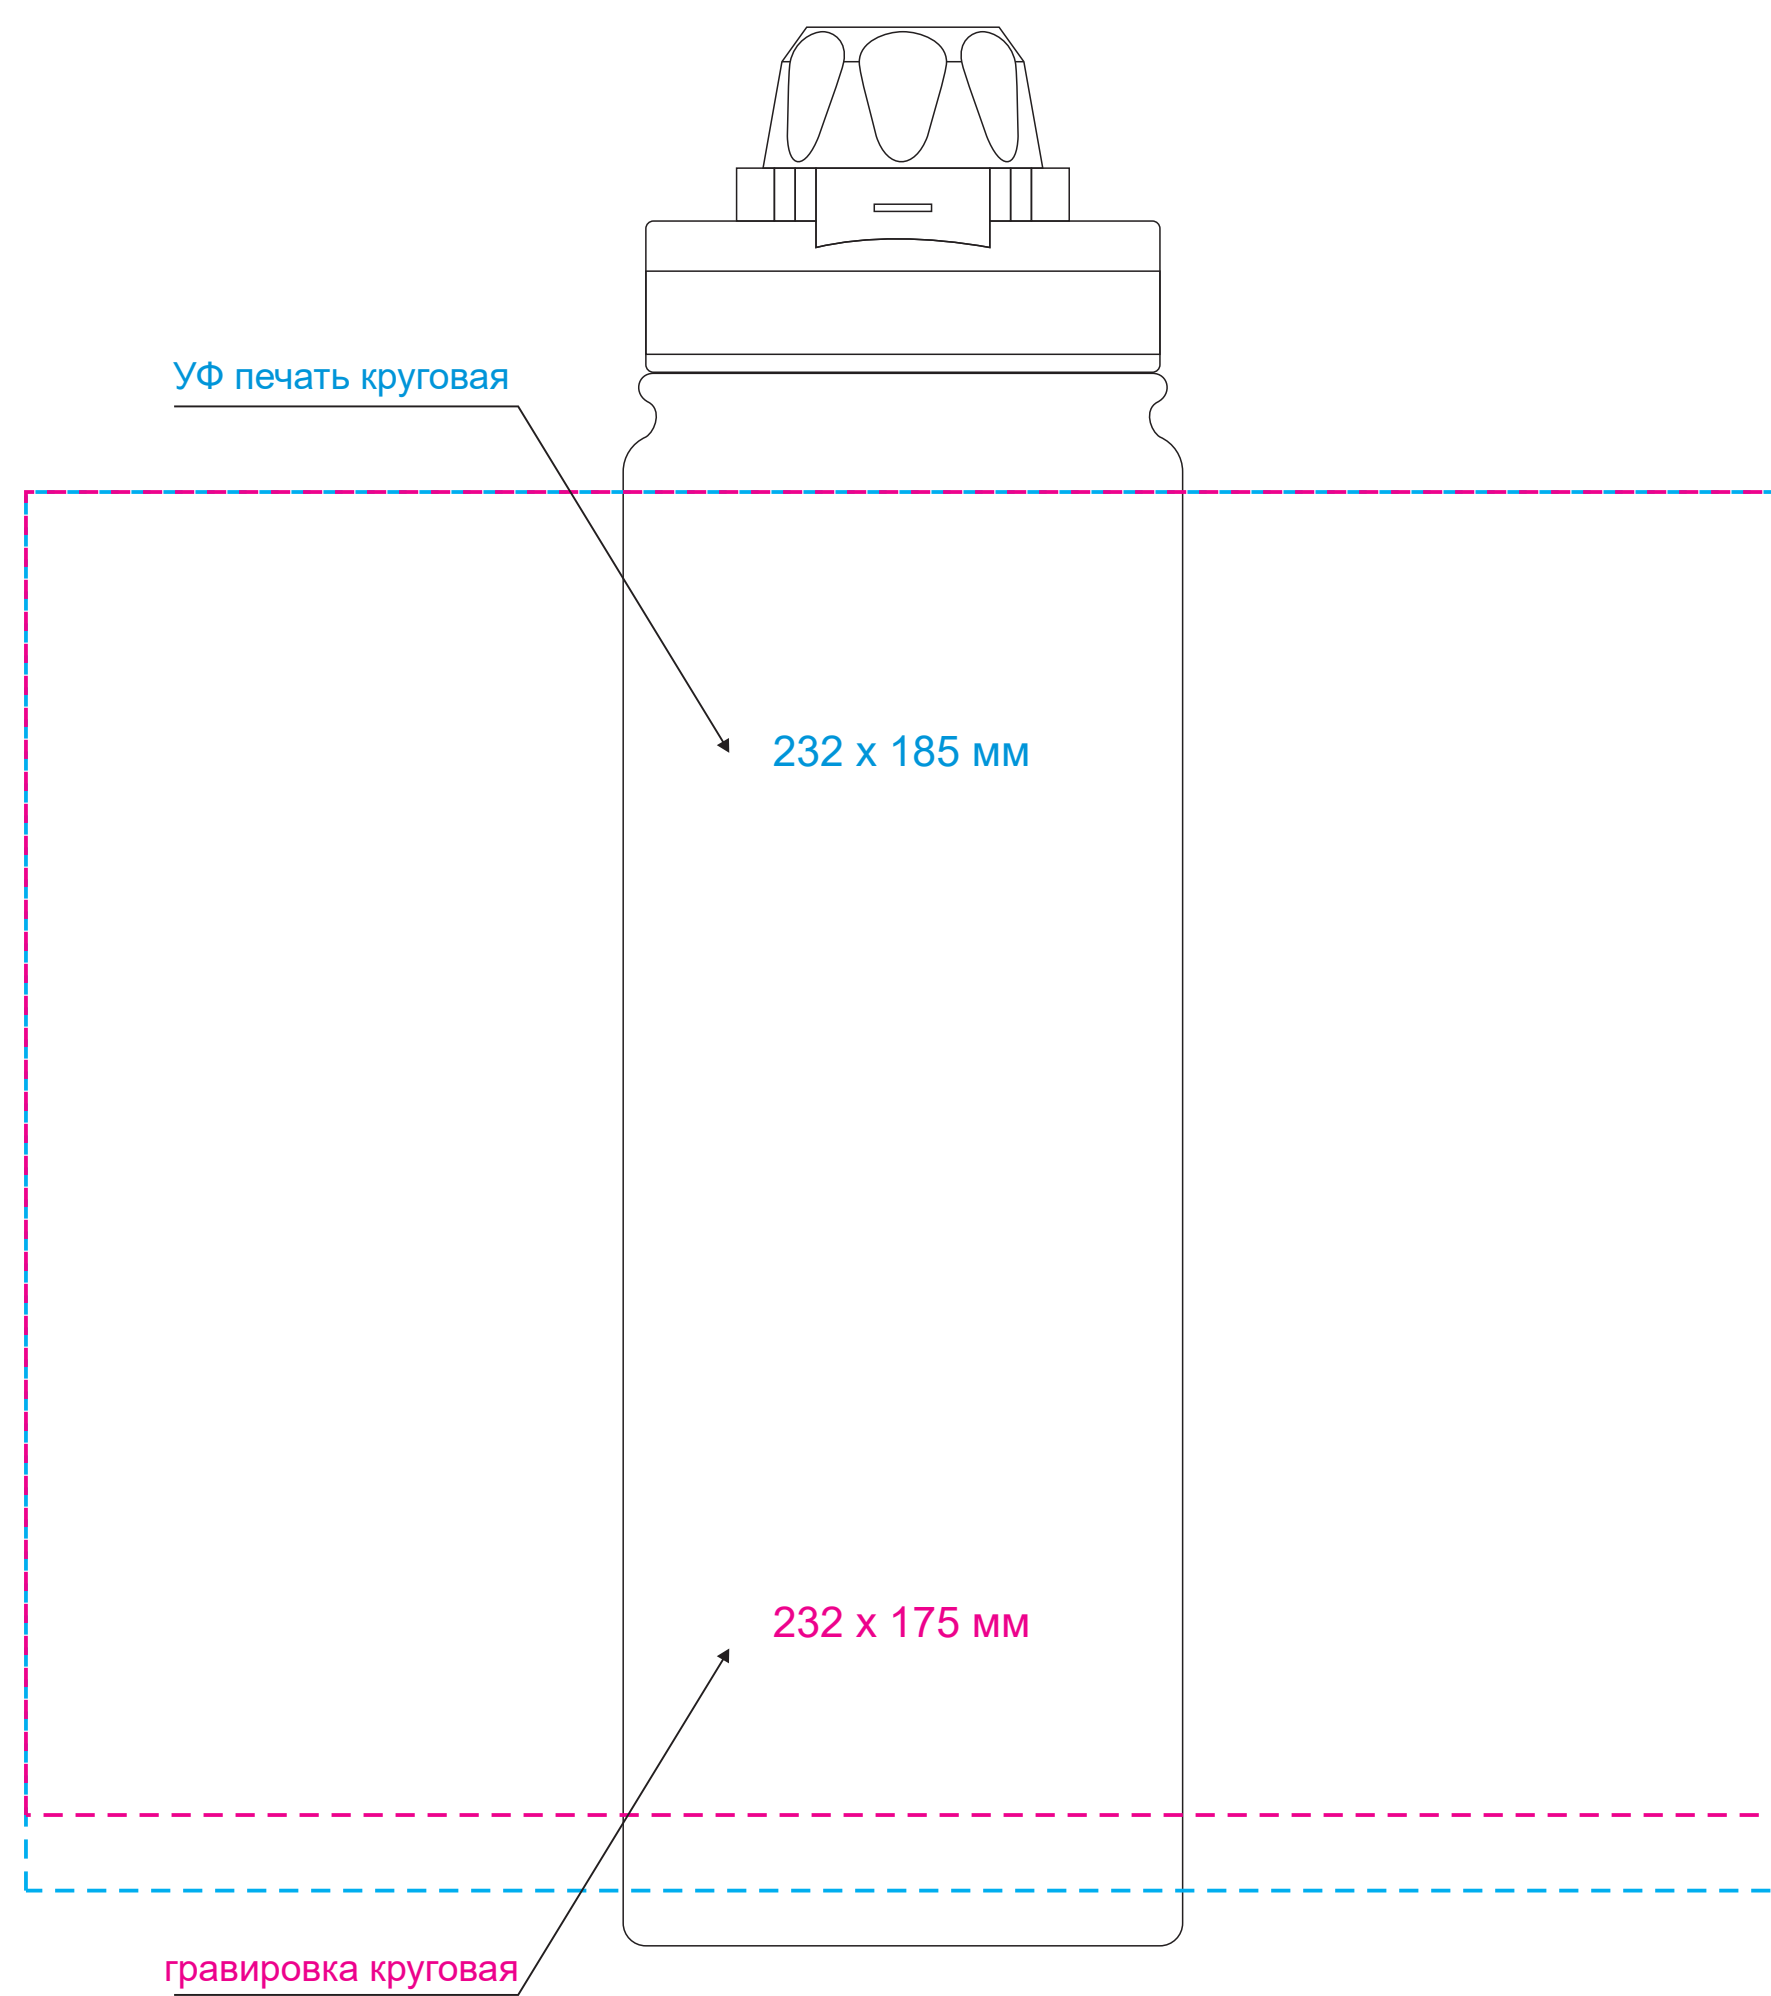

Масштаб 1:1

ЛИЦО

Левая сторона

ОБОРОТ

Правая сторона

- ПРИ НАНЕСЕНИИ ЛАКА НЕИЗБЕЖНО ПОПАДАНИЕ ПЫЛИ. БРАКОМ НЕ ЯВЛЯЕТСЯ.
 - ПРИ СОВМЕЩЕНИИ ДВУХ ВИДОВ НАНЕСЕНИЯ ДОПУСКАЕТСЯ СМЕЩЕНИЕ
 ИЗОБРАЖЕНИЯ В ПРЕДЕЛАХ 2,5-3 мм

Модель	Термобутылка вакуумная герметичная Savona, серая
Артикул	230004.080
Количество	
Способ нанесения	
Цветность	
Размер нанесения	

ВНИМАНИЕ!

Тщательно проверяйте макет. Ваша подпись является основанием для печати.
 Найденная в готовом изделии ошибка, в случае если макет утверждён заказчиком,
 не является основанием для претензий к переделке заказа.
 После утверждения макета изменения не принимаются!

шубер

Размер изделия в макете может отличаться от реального размера упаковки.
Portobello рекомендует запуск шубера через образец.