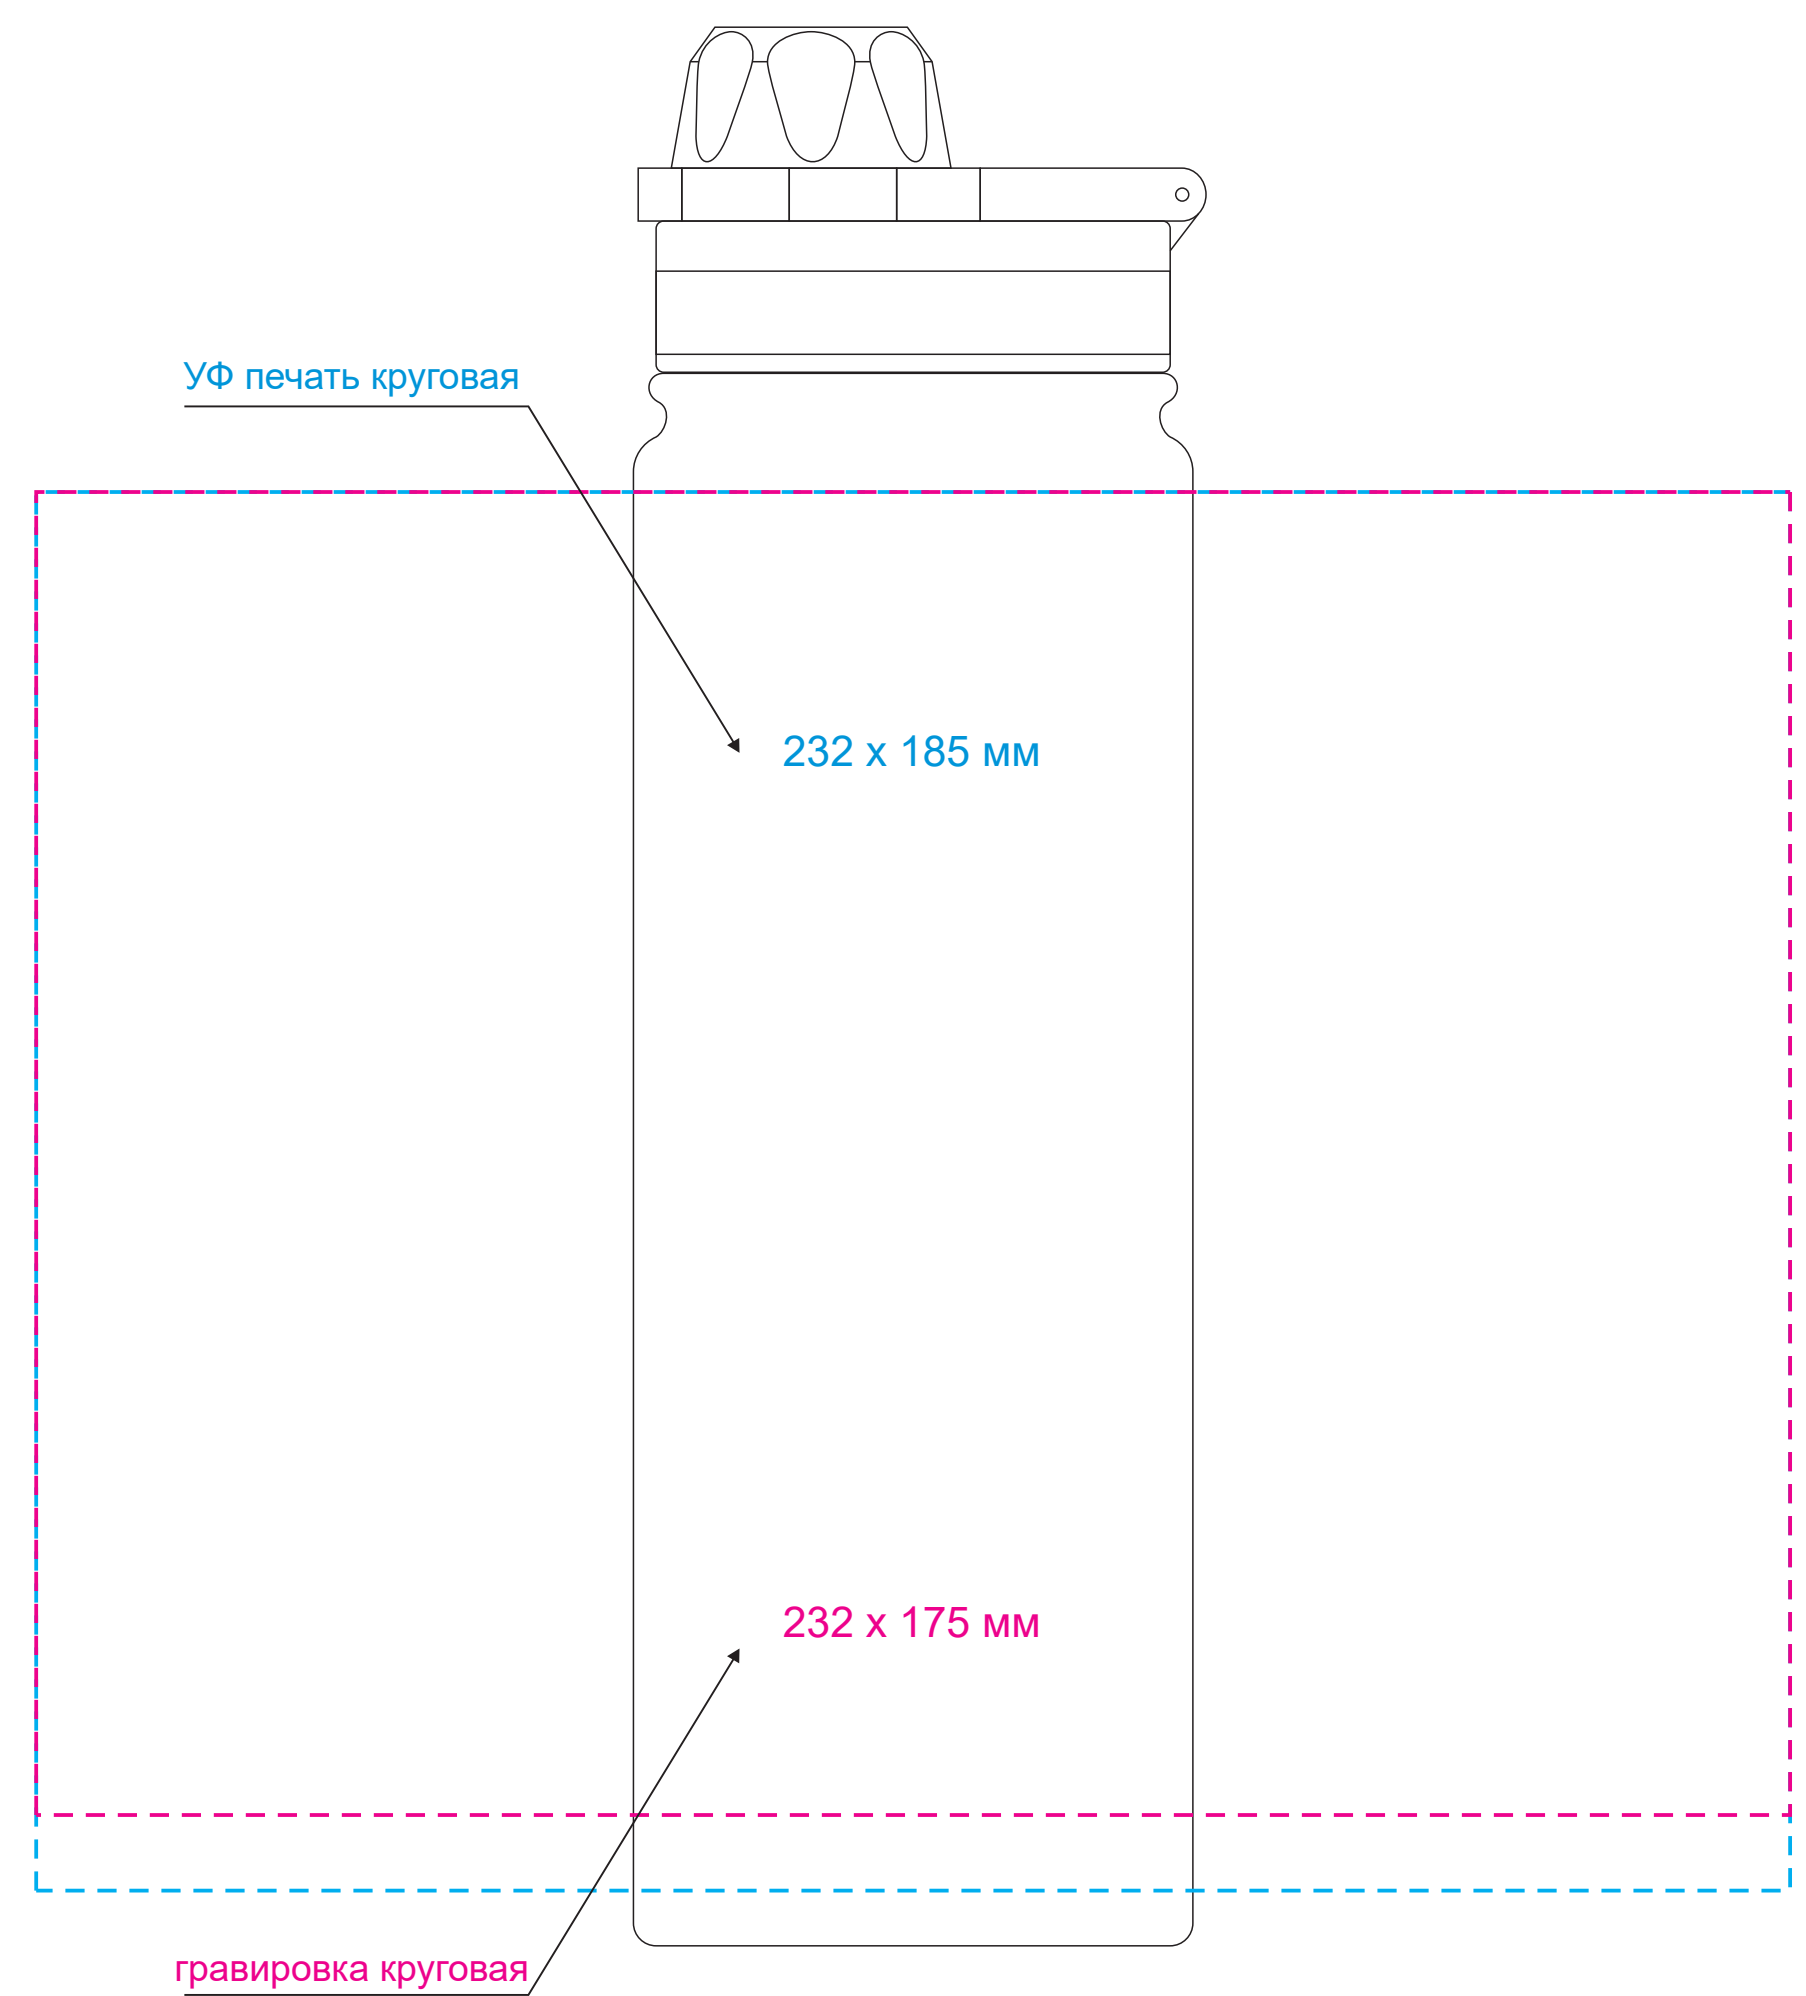

Масштаб 1:1

ЛИЦО

Левая сторона

ОБОРОТ

Правая сторона

- ПРИ НАНЕСЕНИИ ЛАКА НЕИЗБЕЖНО ПОПАДАНИЕ ПЫЛИ. БРАКОМ НЕ ЯВЛЯЕТСЯ.
 - ПРИ СОВМЕЩЕНИИ ДВУХ ВИДОВ НАНЕСЕНИЯ ДОПУСКАЕТСЯ СМЕЩЕНИЕ
 ИЗОБРАЖЕНИЯ В ПРЕДЕЛАХ 2,5-3 мм

Модель	Термобутылка вакуумная герметичная Savona, серая
Артикул	230004.080
Количество	
Способ нанесения	
Цветность	
Размер нанесения	

ВНИМАНИЕ!

Тщательно проверяйте макет. Ваша подпись является основанием для печати.
 Найденная в готовом изделии ошибка, в случае если макет утверждён заказчиком,
 не является основанием для претензий к переделке заказа.
 После утверждения макета изменения не принимаются!

шубер

Размер изделия в макете может отличаться от реального размера упаковки.
Portobello рекомендует запуск шубера через образец.