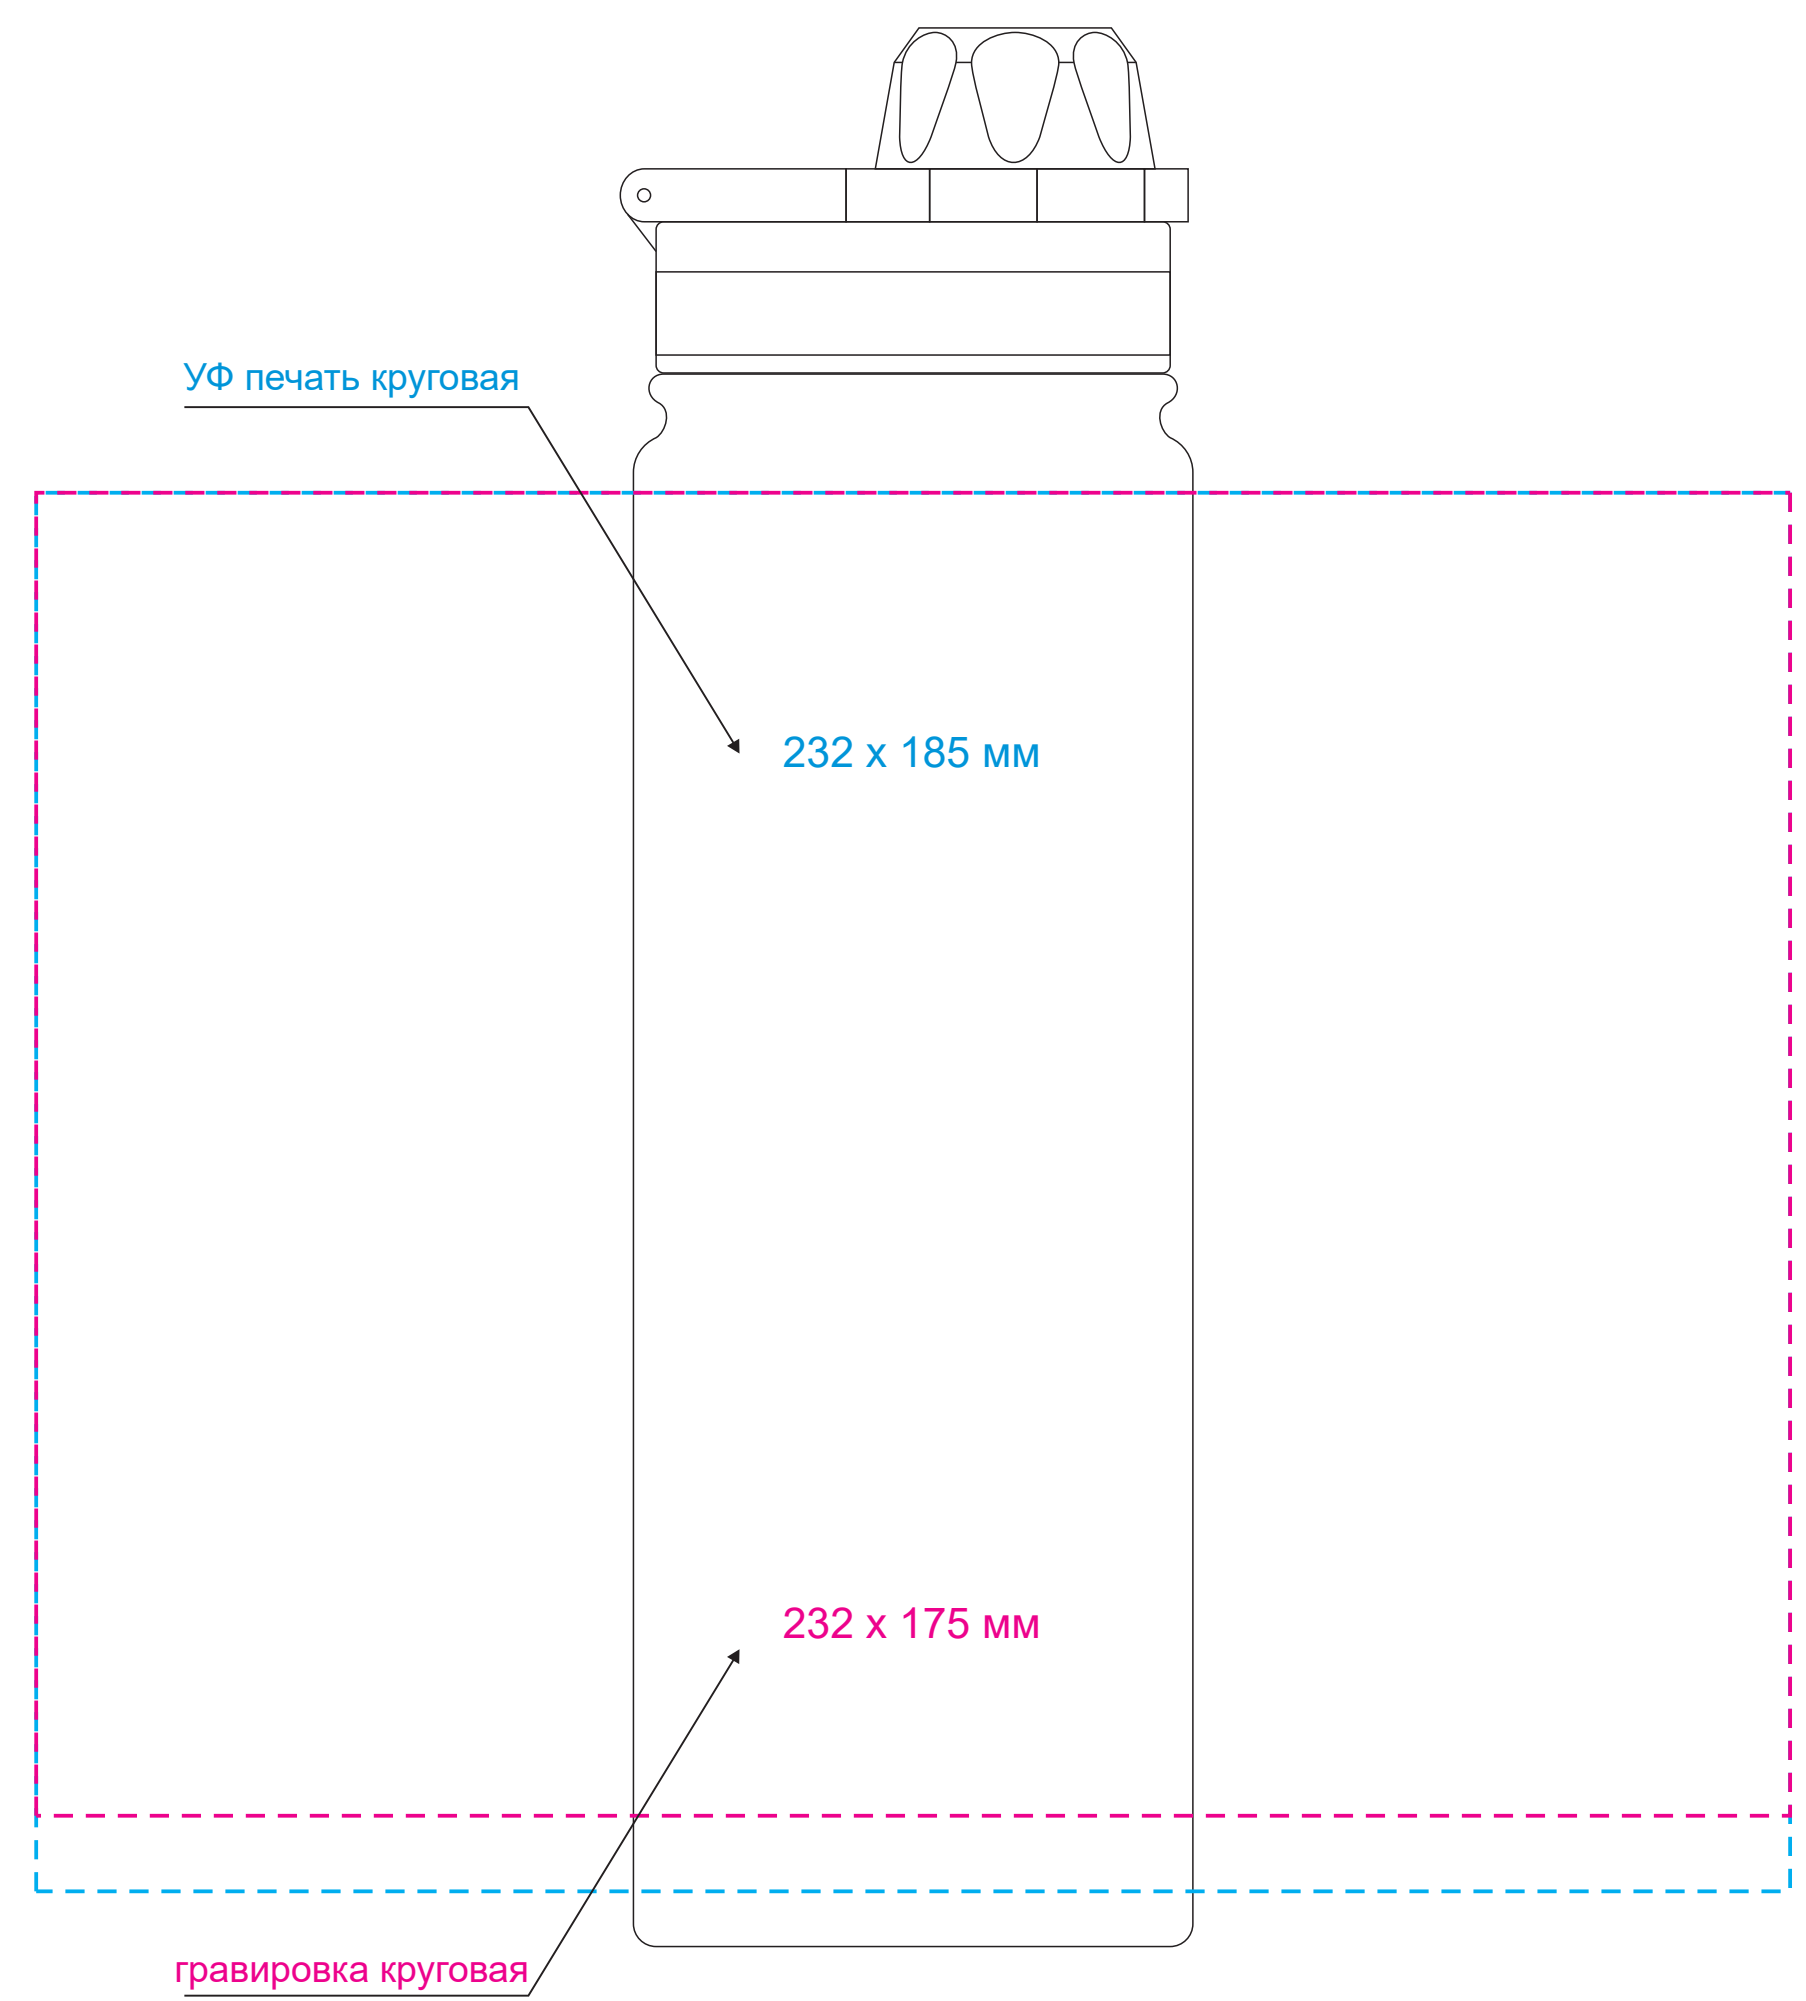

Масштаб 1:1

ЛИЦО

Левая сторона

ОБОРОТ

Правая сторона

- ПРИ НАНЕСЕНИИ ЛАКА НЕИЗБЕЖНО ПОПАДАНИЕ ПЫЛИ. БРАКОМ НЕ ЯВЛЯЕТСЯ.
 - ПРИ СОВМЕЩЕНИИ ДВУХ ВИДОВ НАНЕСЕНИЯ ДОПУСКАЕТСЯ СМЕЩЕНИЕ
 ИЗОБРАЖЕНИЯ В ПРЕДЕЛАХ 2,5-3 мм

Модель	Термобутылка вакуумная герметичная Savona, серая
Артикул	230004.080
Количество	
Способ нанесения	
Цветность	
Размер нанесения	

ВНИМАНИЕ!

Тщательно проверяйте макет. Ваша подпись является основанием для печати.
 Найденная в готовом изделии ошибка, в случае если макет утверждён заказчиком,
 не является основанием для претензий к переделке заказа.
 После утверждения макета изменения не принимаются!

шубер

Размер изделия в макете может отличаться от реального размера упаковки.
Portobello рекомендует запуск шубера через образец.