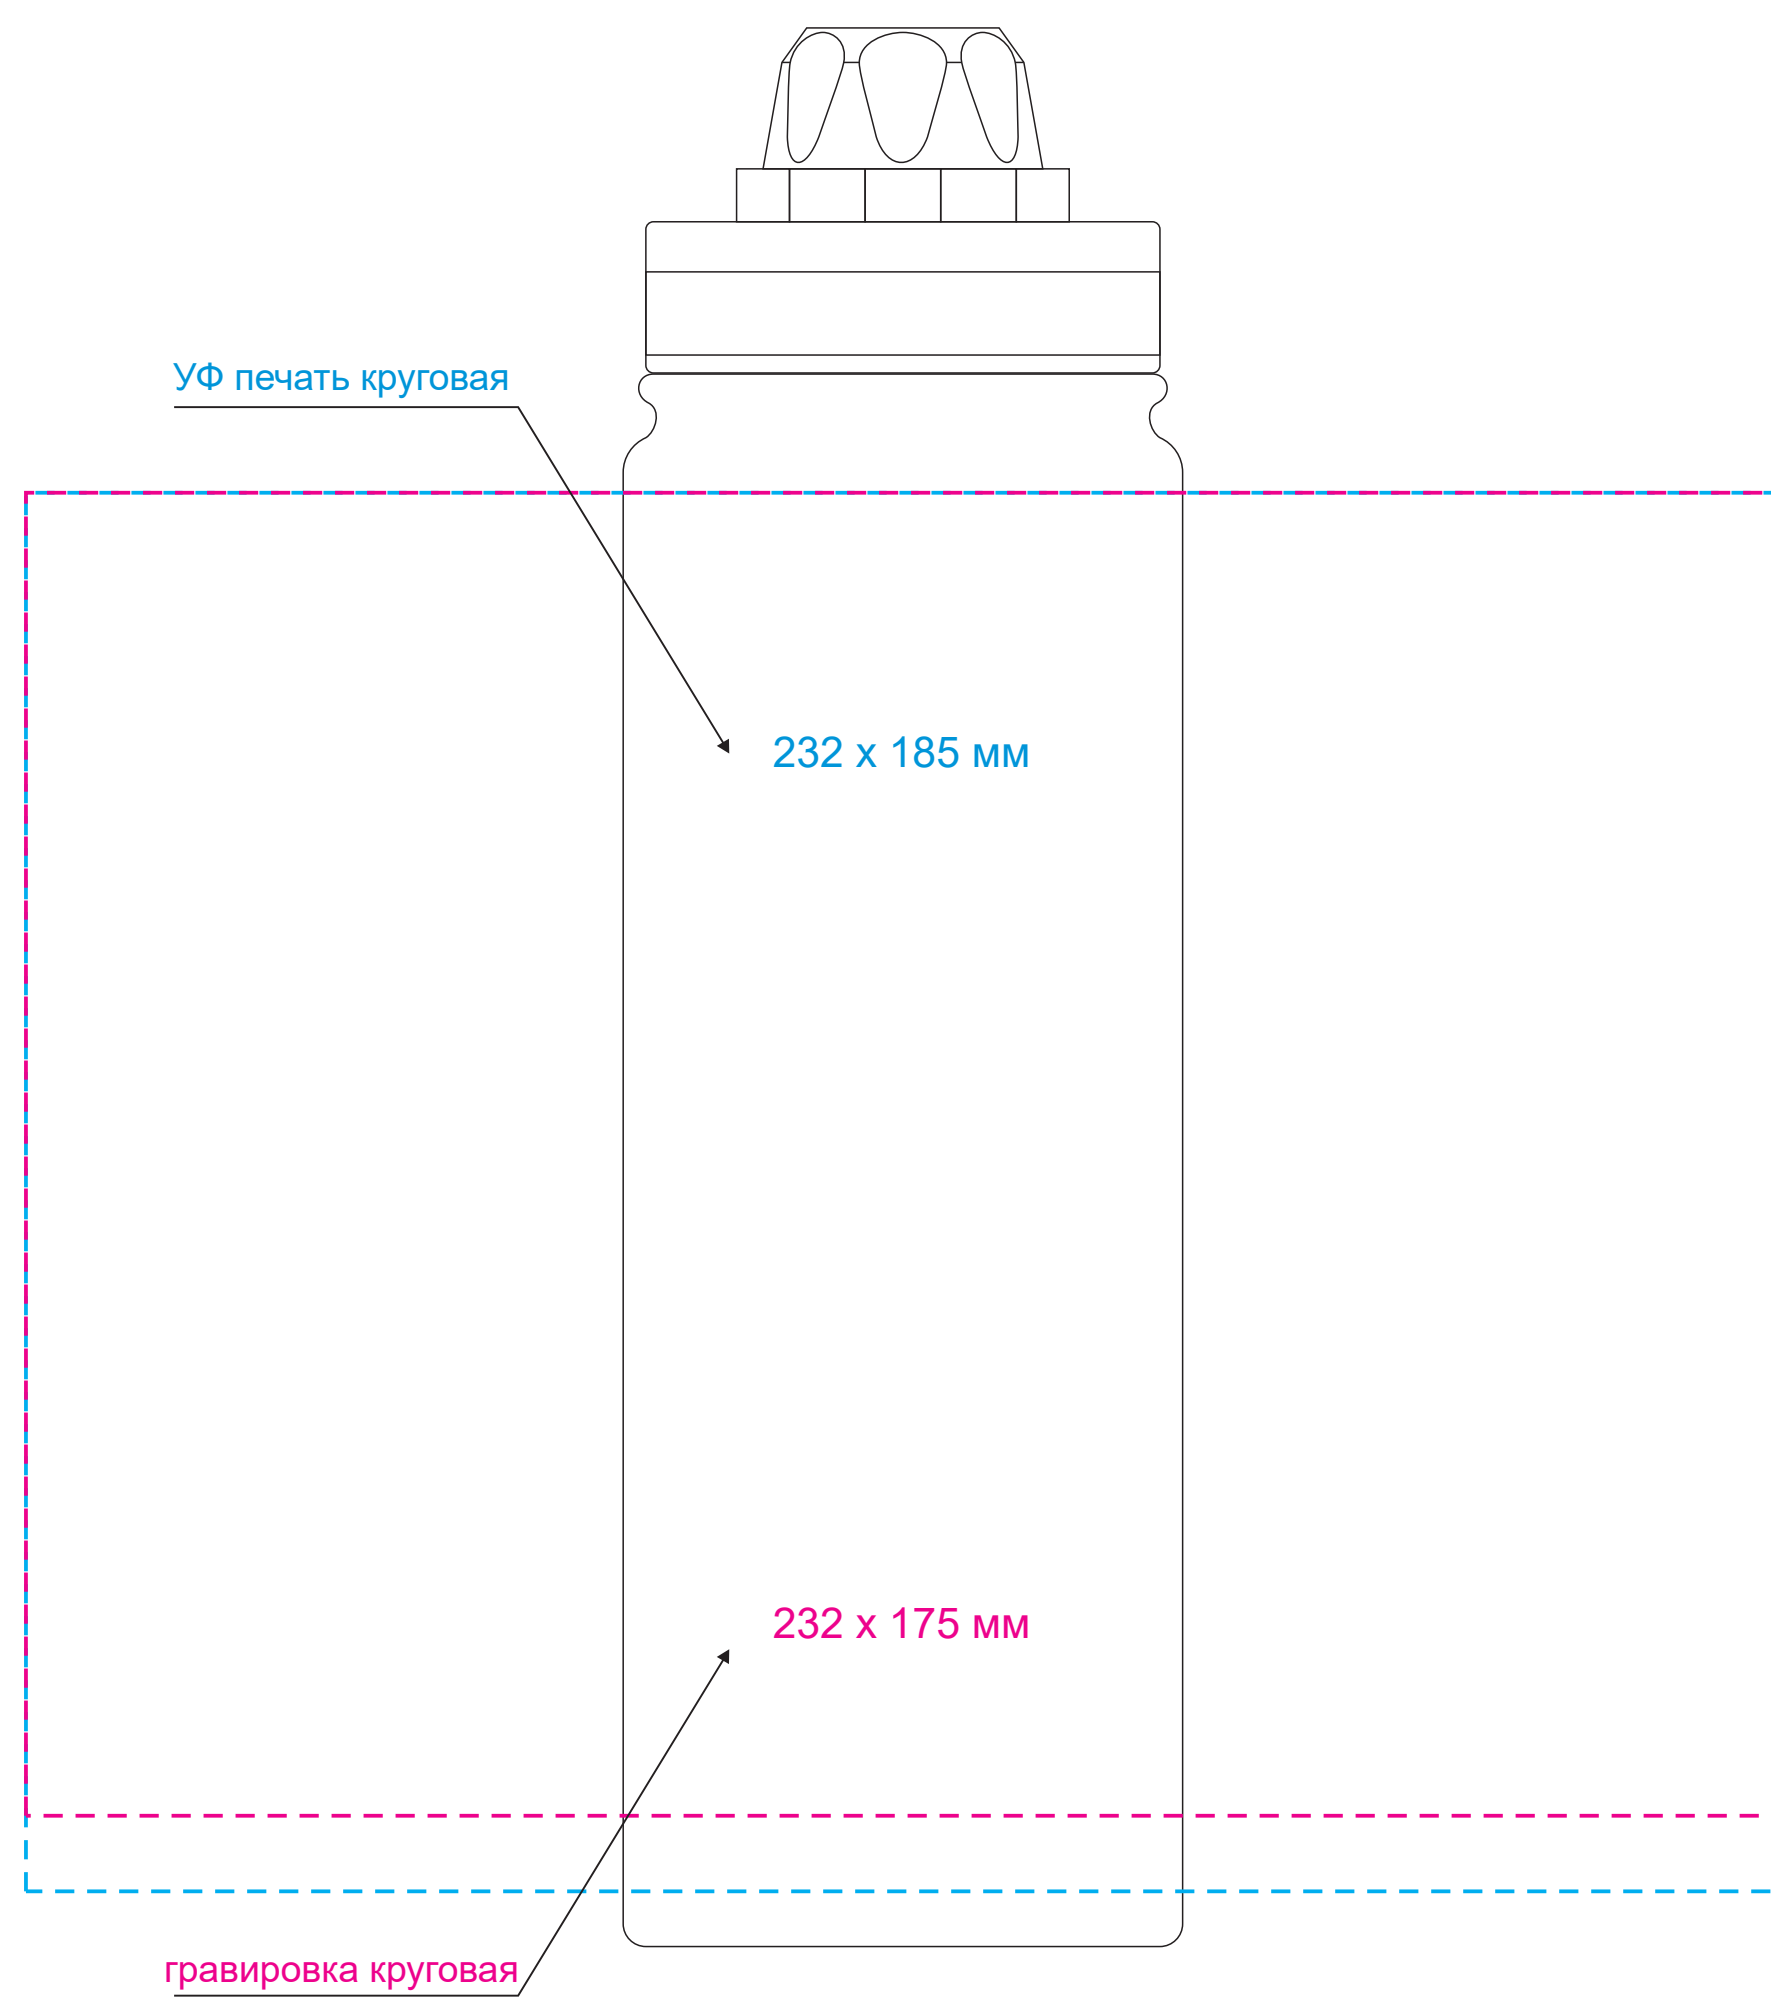

Масштаб 1:1

ЛИЦО

Левая сторона

ОБОРОТ

Правая сторона

- ПРИ НАНЕСЕНИИ ЛАКА НЕИЗБЕЖНО ПОПАДАНИЕ ПЫЛИ. БРАКОМ НЕ ЯВЛЯЕТСЯ.
 - ПРИ СОВМЕЩЕНИИ ДВУХ ВИДОВ НАНЕСЕНИЯ ДОПУСКАЕТСЯ СМЕЩЕНИЕ
 ИЗОБРАЖЕНИЯ В ПРЕДЕЛАХ 2,5-3 мм

Модель	Термобутылка вакуумная герметичная Savona, серая
Артикул	230004.080
Количество	
Способ нанесения	
Цветность	
Размер нанесения	

ВНИМАНИЕ!

Тщательно проверяйте макет. Ваша подпись является основанием для печати.
 Найденная в готовом изделии ошибка, в случае если макет утверждён заказчиком,
 не является основанием для претензий к переделке заказа.
 После утверждения макета изменения не принимаются!

шубер

Размер изделия в макете может отличаться от реального размера упаковки.
Portobello рекомендует запуск шубера через образец.