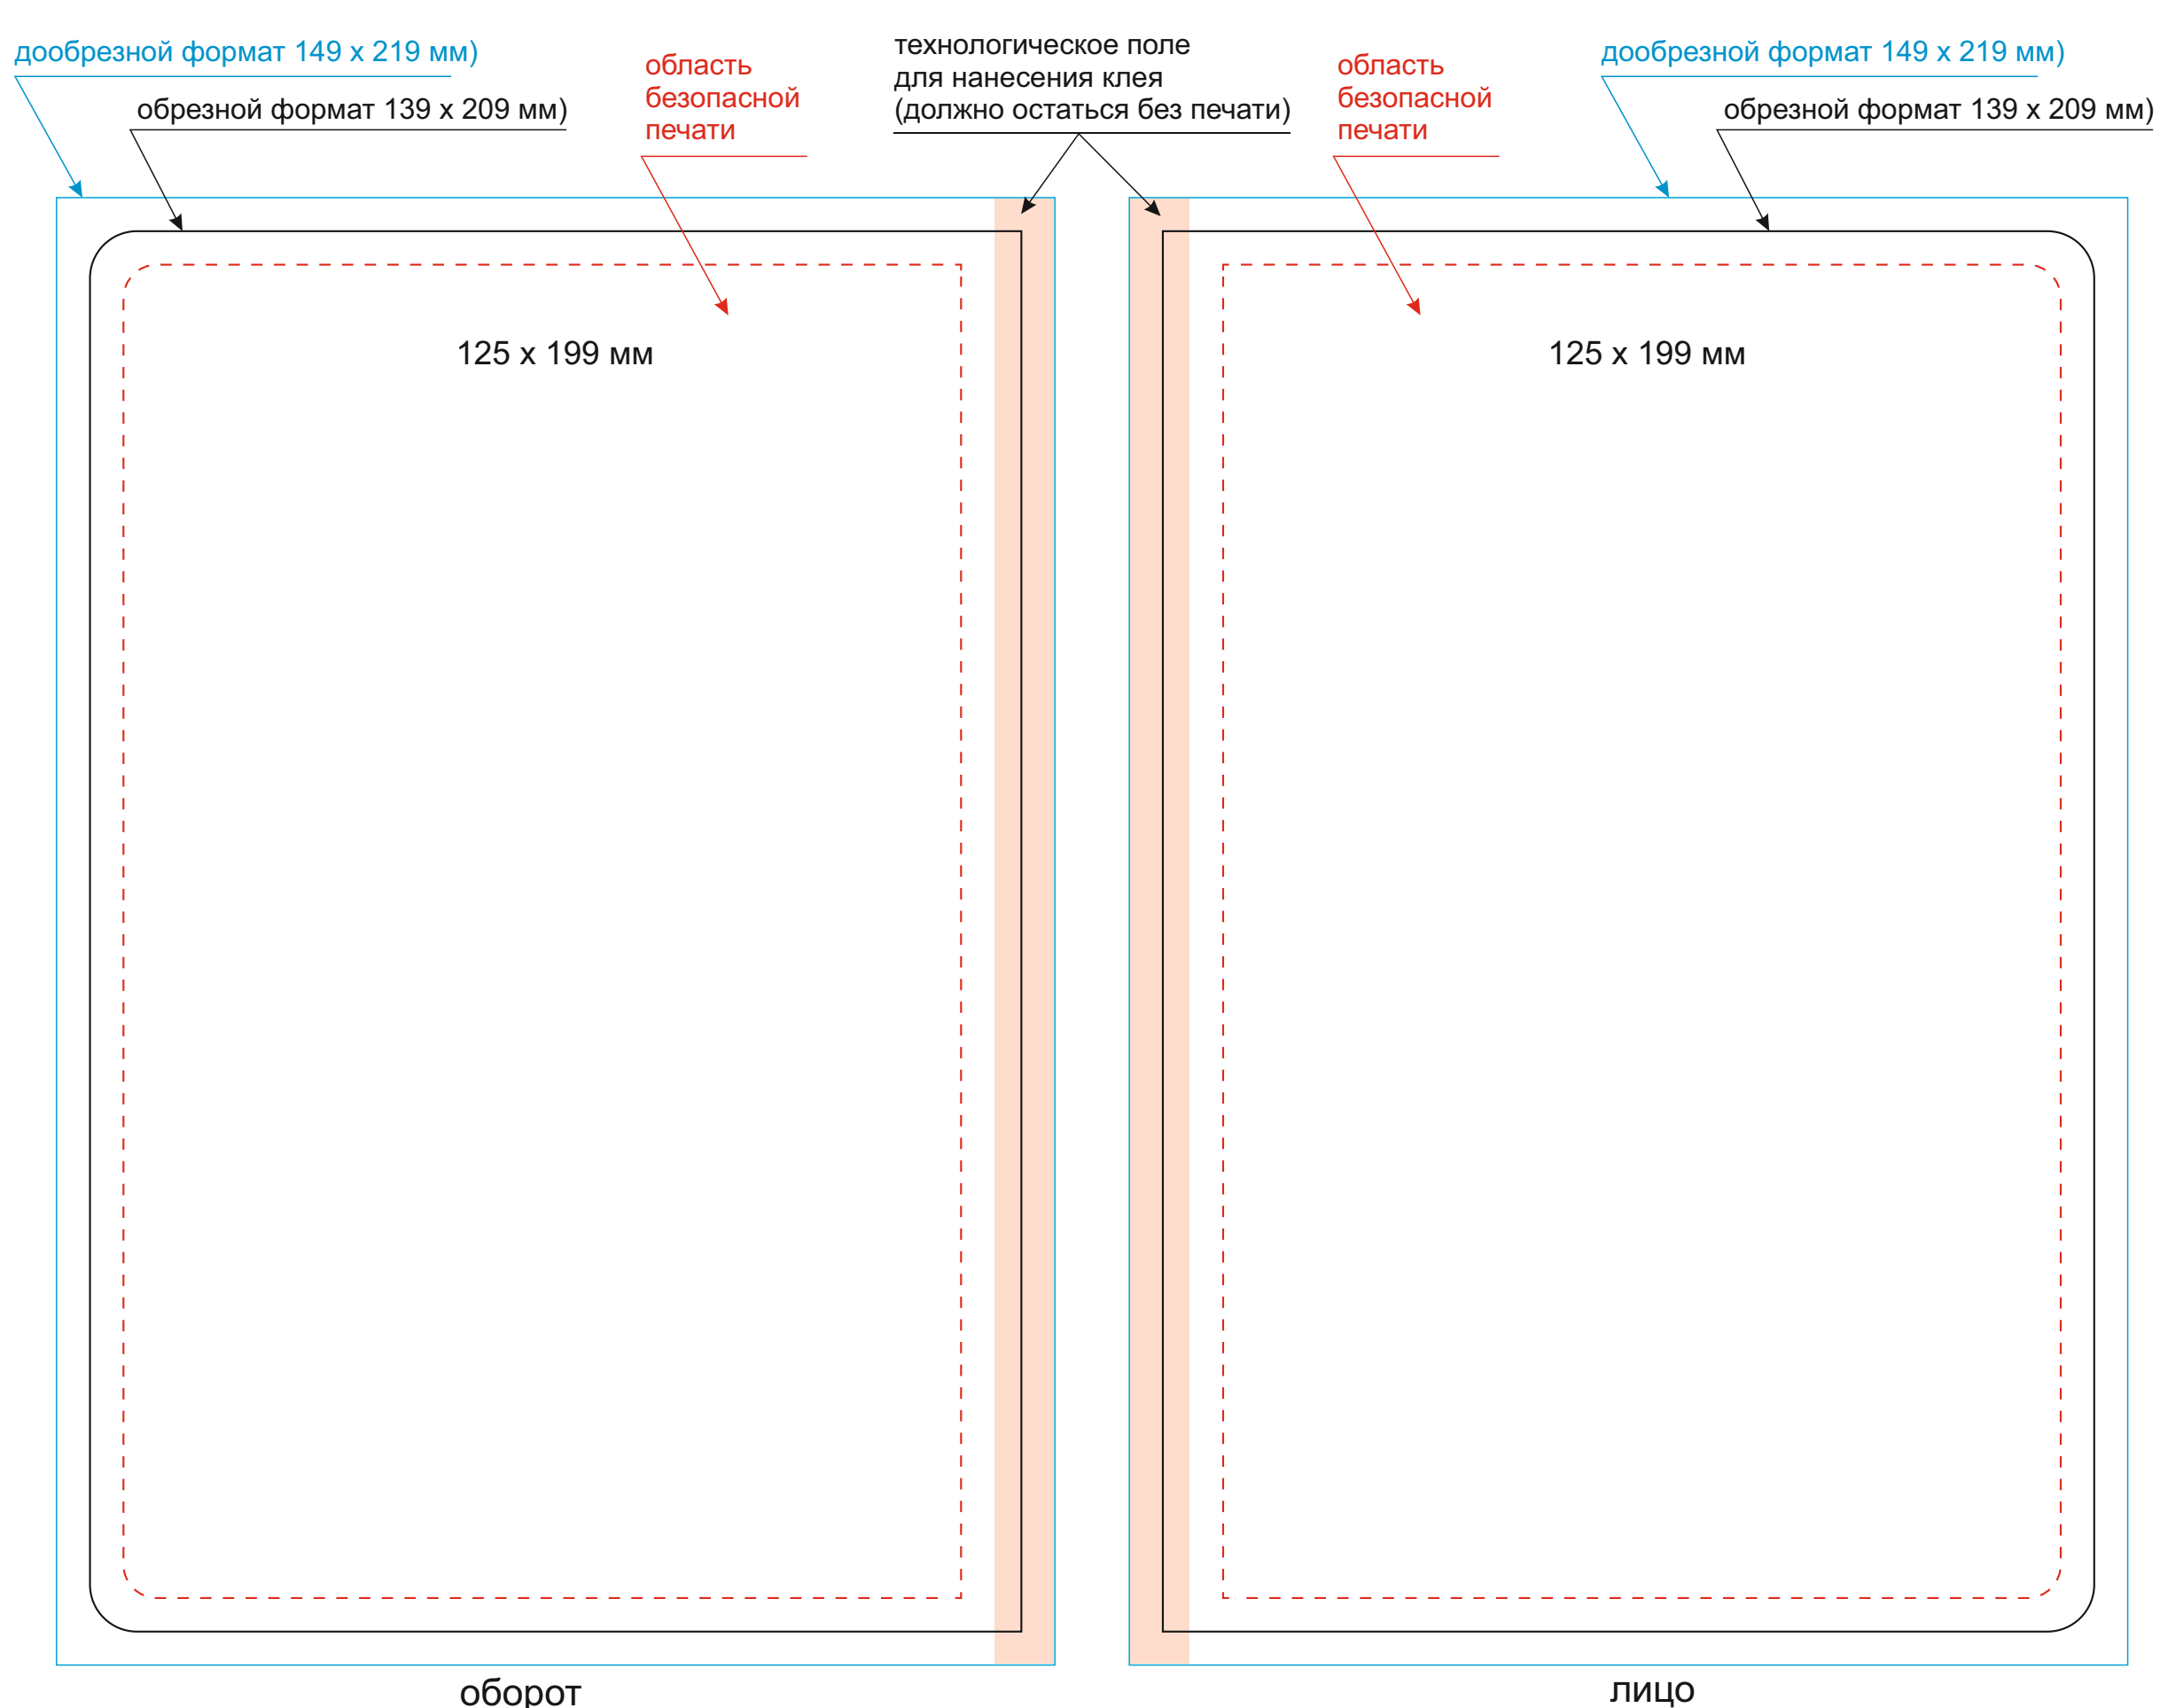

Обложка

Масштаб 1:1

оборот

лицо

Вклейка

Масштаб 1:1

оборот

лицо

Форзац

Масштаб 1:1

разворот

Шильды на ляссе

Масштаб 1:1

- ПРИ СОВМЕЩЕНИИ ДВУХ ВИДОВ НАНЕСЕНИЯ ДОПУСКАЕТСЯ СМЕЩЕНИЕ ИЗОБРАЖЕНИЯ В ПРЕДЕЛАХ 2,5-3 ММ

Модель	Ежедневник Спарк (Spark) недатированный, лазерный (без упаковки, без стикера, с серой подложкой)
Артикул	19280.242.1
Количество	
Способ нанесения	
Цветность	
Размер нанесения	