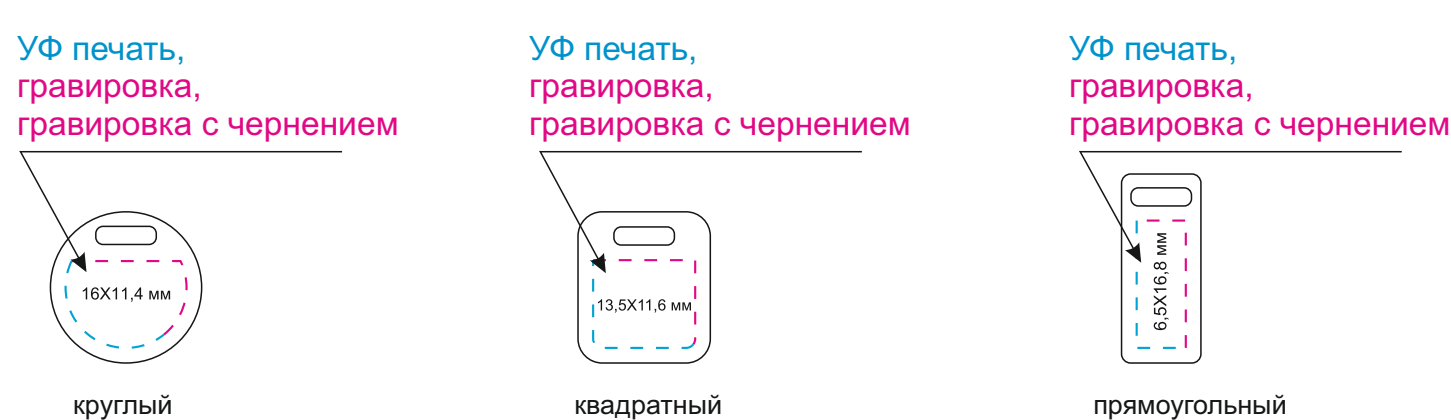

Форзац

Масштаб 1:1

разворот

Шильды на ляссе

Масштаб 1:1

- ПРИ СОВМЕЩЕНИИ ДВУХ ВИДОВ НАНЕСЕНИЯ ДОПУСКАЕТСЯ СМЕЩЕНИЕ ИЗОБРАЖЕНИЯ В ПРЕДЕЛАХ 2,5-3 ММ

Модель	Ежедневник Спарк (Spark) недатированный, лазерный (без упаковки, без стикера, с серой подложкой)
Артикул	19280.242.1
Количество	
Способ нанесения	
Цветность	
Размер нанесения	