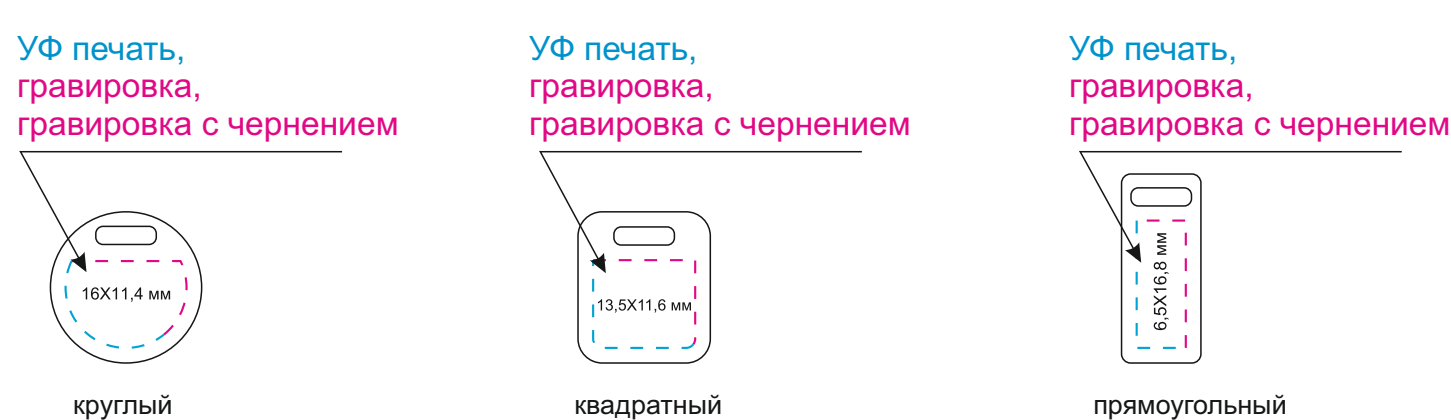

Форзац

Масштаб 1:1

разворот

Шильды на ляссе

Масштаб 1:1

- ПРИ СОВМЕЩЕНИИ ДВУХ ВИДОВ НАНЕСЕНИЯ ДОПУСКАЕТСЯ СМЕЩЕНИЕ ИЗОБРАЖЕНИЯ В ПРЕДЕЛАХ 2,5-3 ММ

Модель	Ежедневник Спарк (Spark) недатированный, черный (без упаковки, без стикера)
Артикул	19280.011.2
Количество	
Способ нанесения	
Цветность	
Размер нанесения	