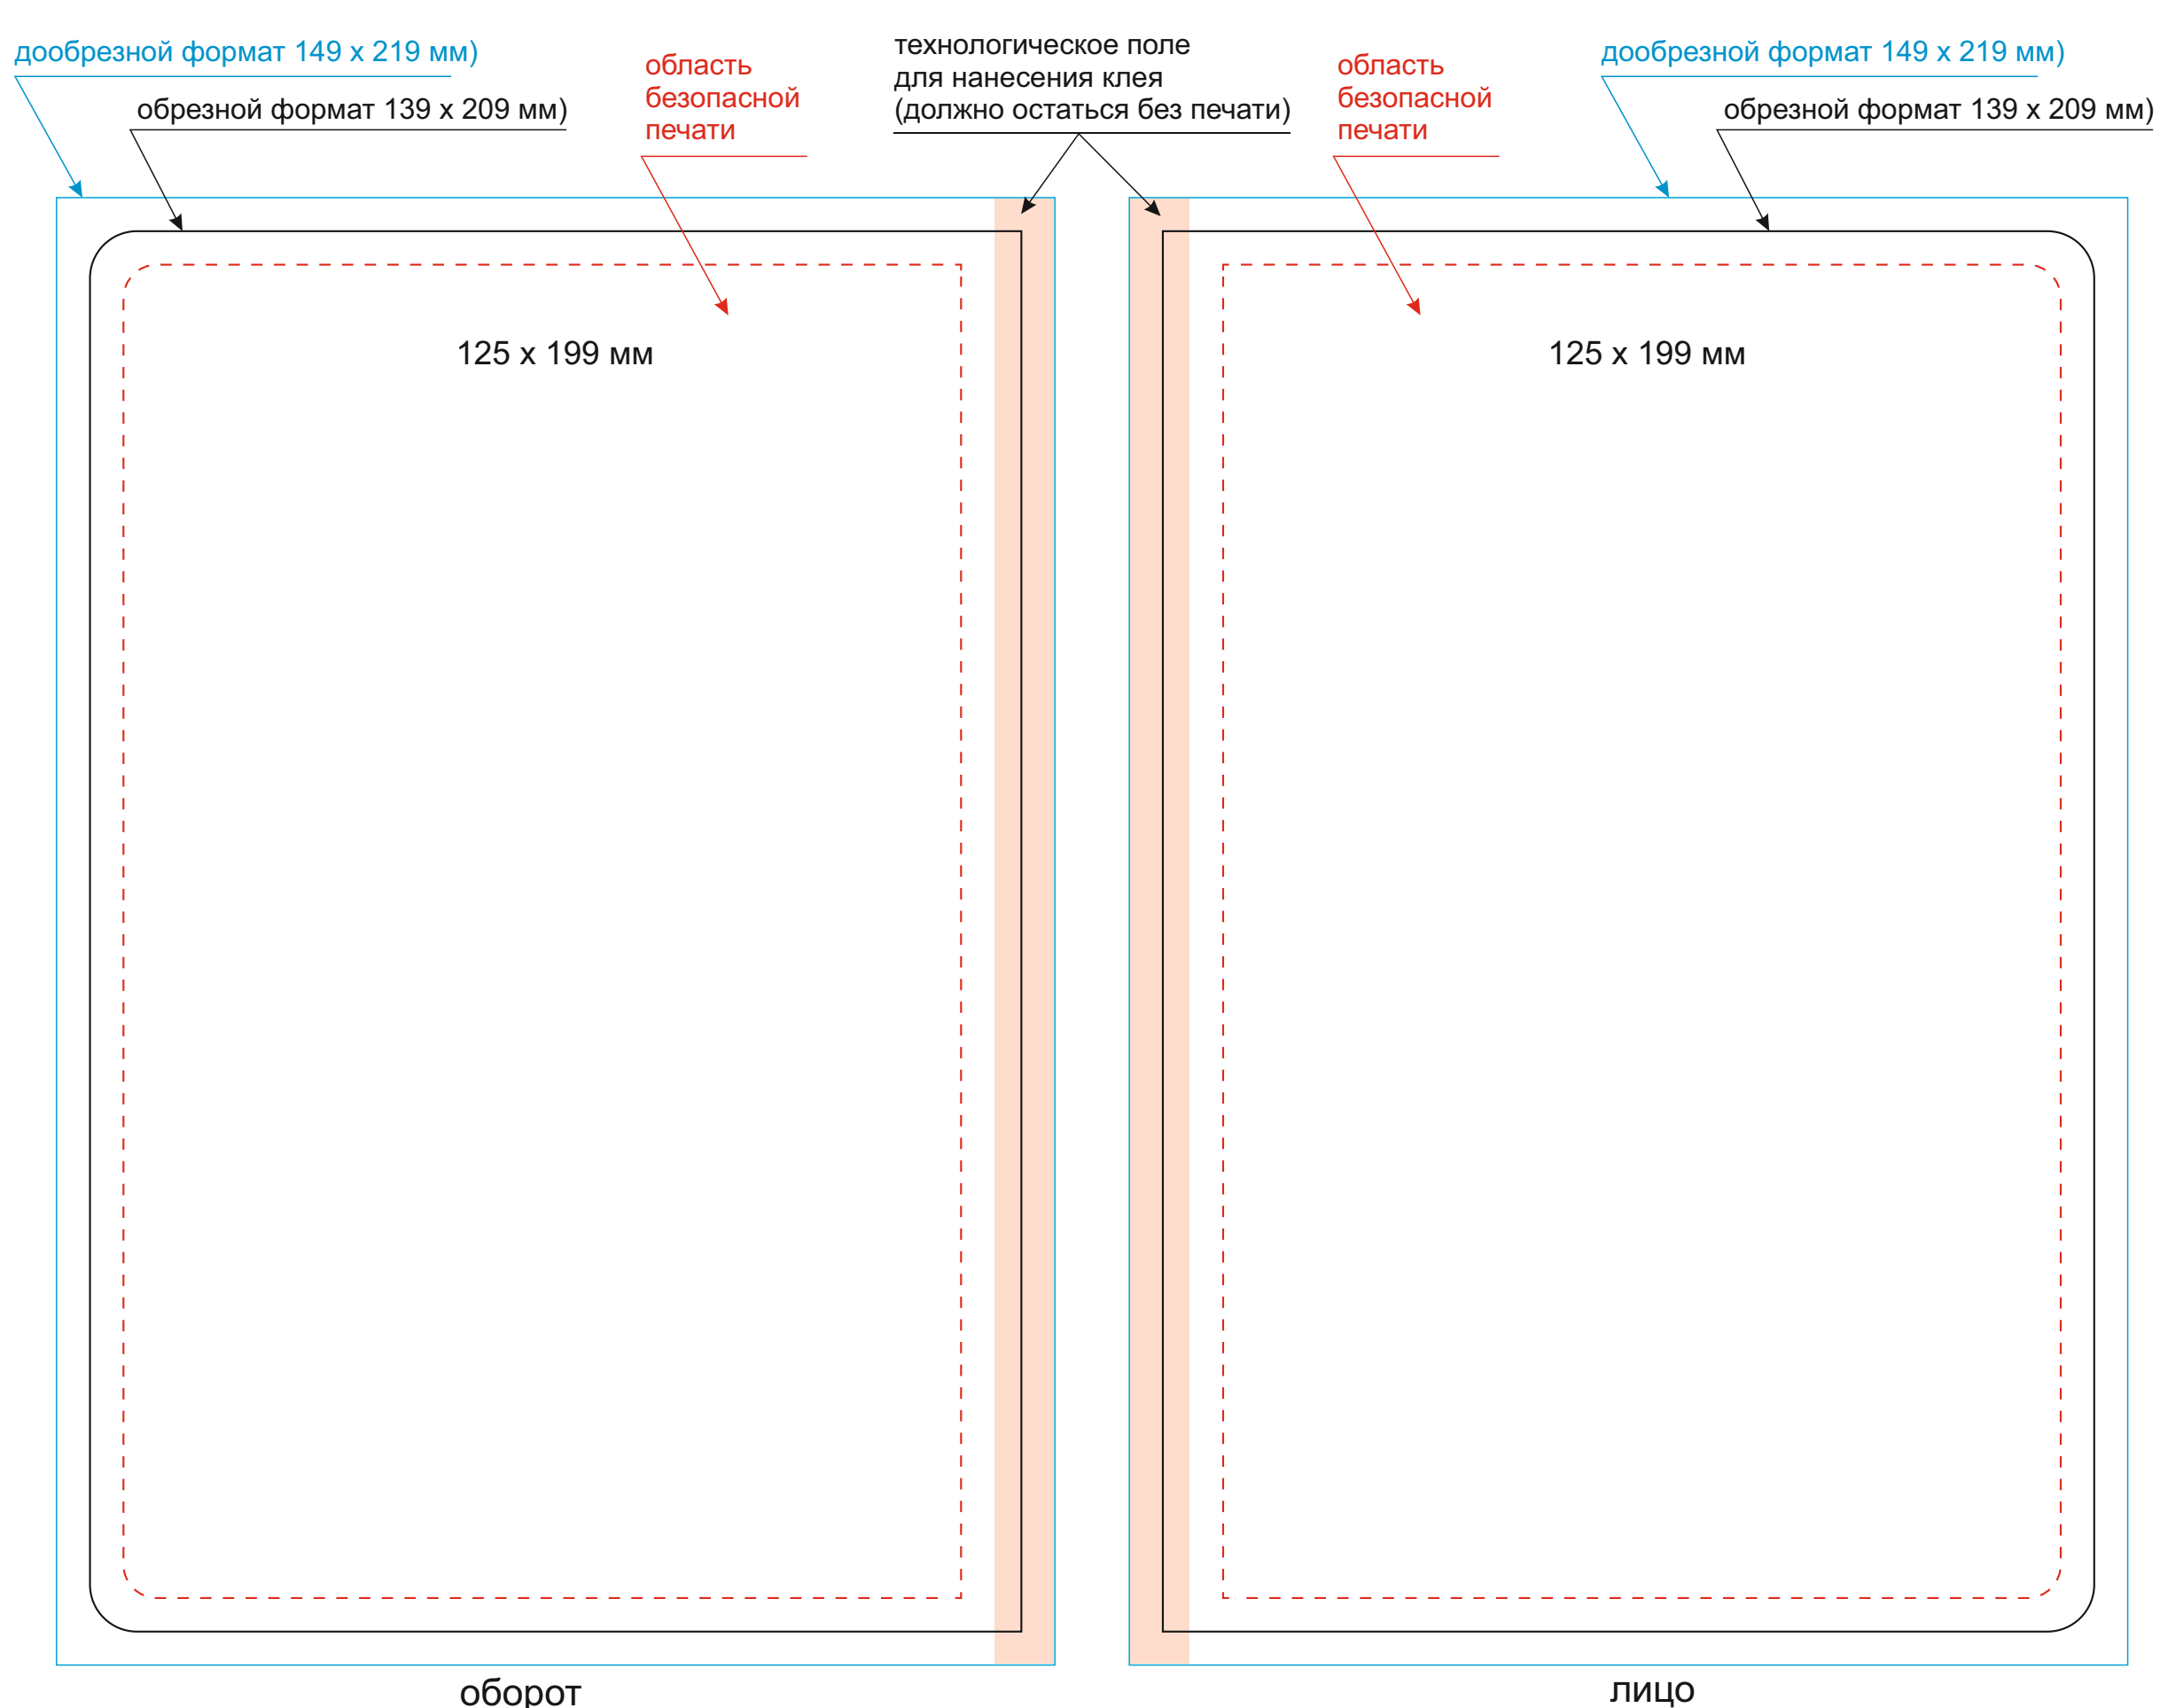

Обложка

Масштаб 1:1

оборот

лицо

Вклейка

Масштаб 1:1

оборот

лицо

Форзац

Масштаб 1:1

разворот

Шильды на ляссе

Масштаб 1:1

- ПРИ СОВМЕЩЕНИИ ДВУХ ВИДОВ НАНЕСЕНИЯ ДОПУСКАЕТСЯ СМЕЩЕНИЕ ИЗОБРАЖЕНИЯ В ПРЕДЕЛАХ 2,5-3 ММ

Модель	Ежедневник Спарк (Spark) недатированный, черный (без упаковки, без стикера)
Артикул	19280.011.2
Количество	
Способ нанесения	
Цветность	
Размер нанесения	