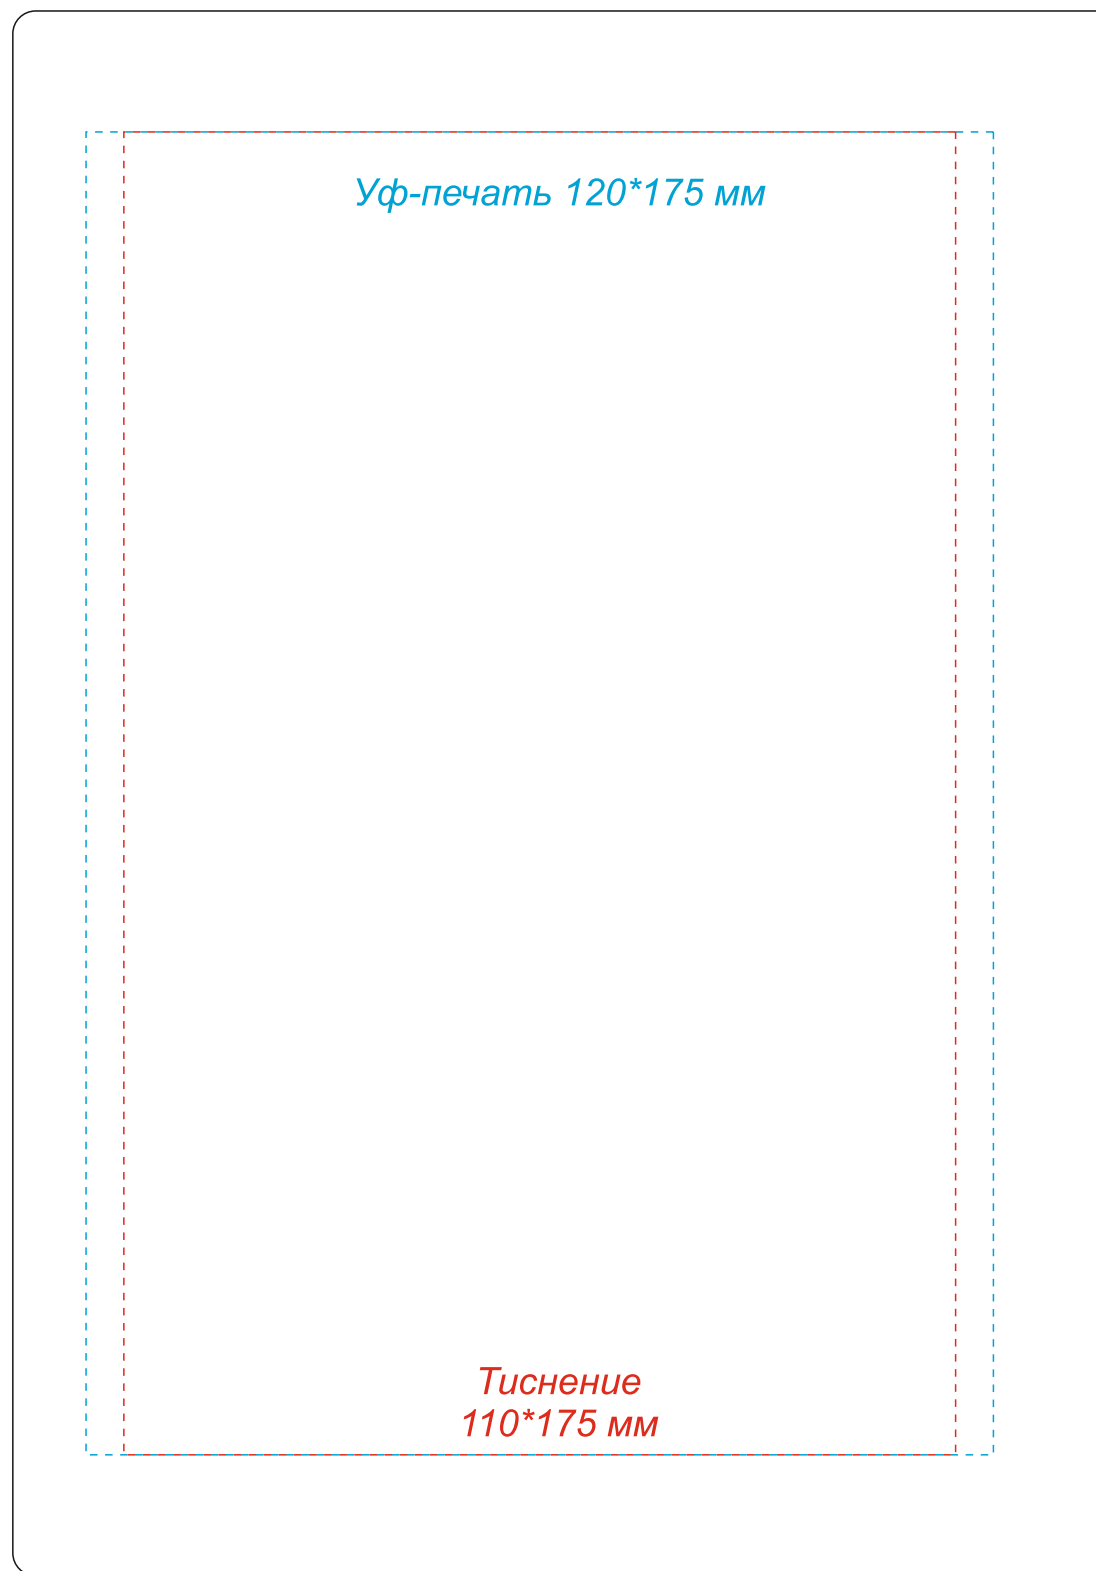

*Ежедневник Flexy Soft Touch Latte A5*

*лицо*

*Уф-печать 120\*175 мм*

*Тиснение  
110\*175 мм*

*оборот*

*Уф-печать 120\*175 мм*

*Тиснение  
110\*175 мм*