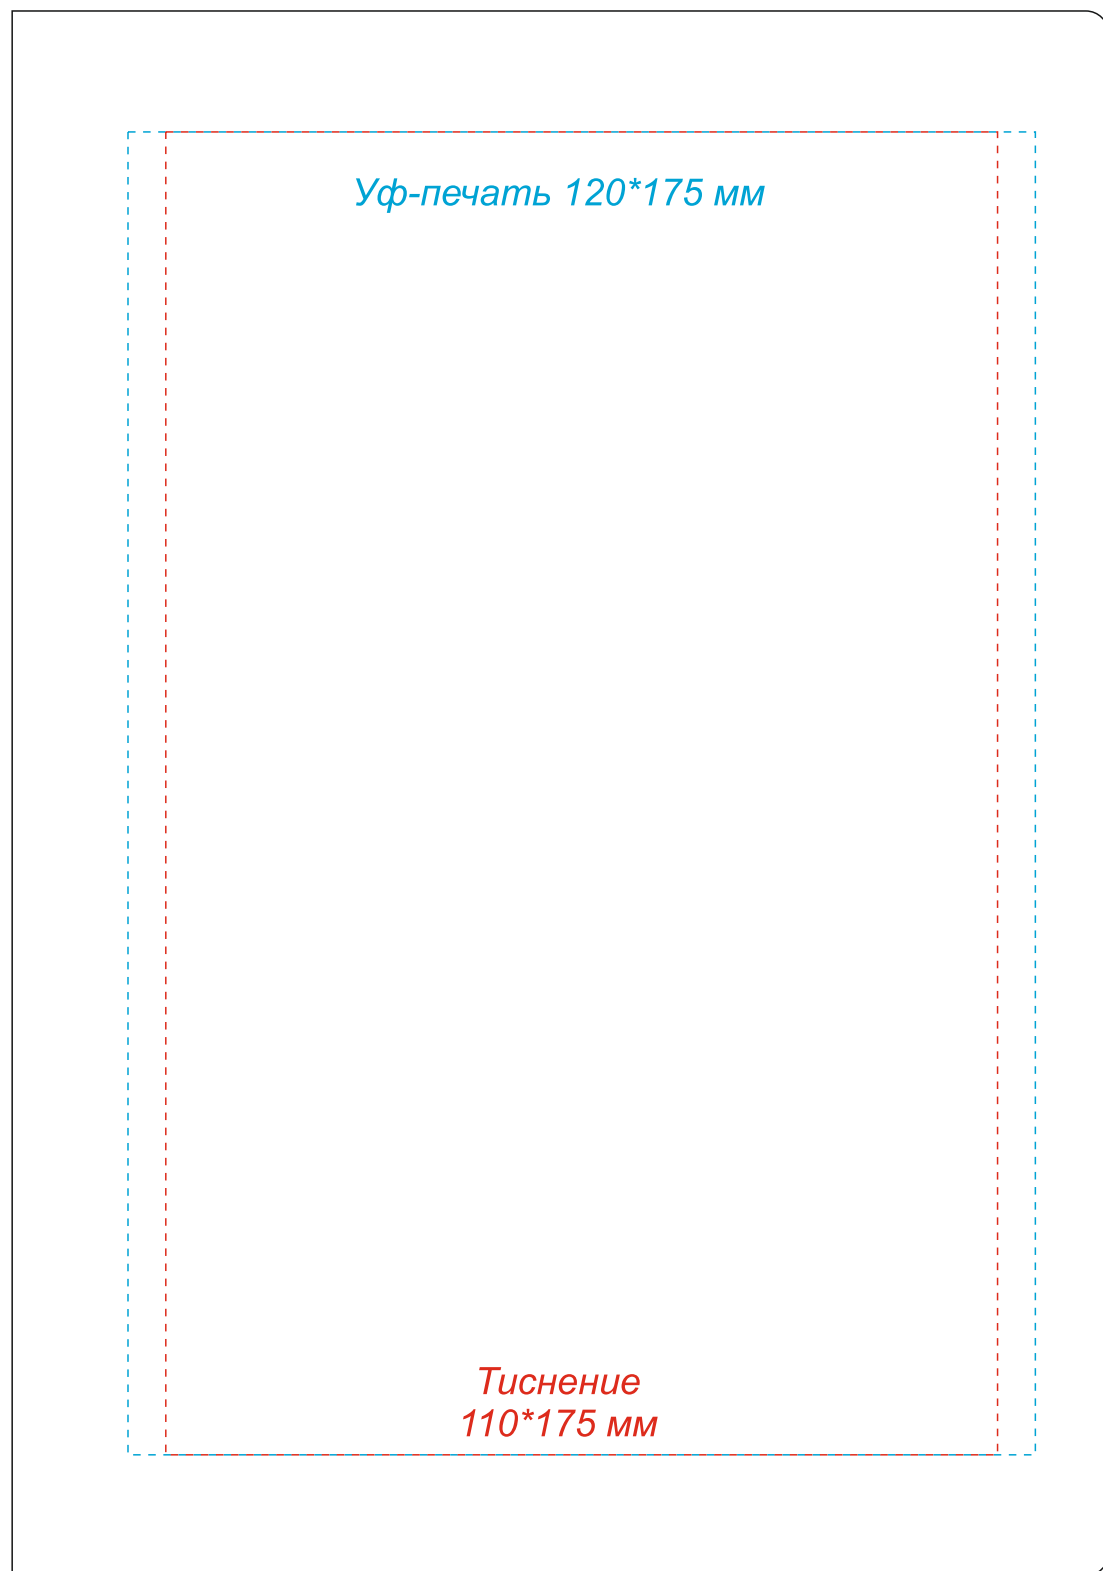

*Ежедневник Flexy Soft Touch Latte A5*

*лицо*

*Уф-печать 120\*175 мм*

*Тиснение  
110\*175 мм*

*оборот*

*Уф-печать 120\*175 мм*

*Тиснение  
110\*175 мм*