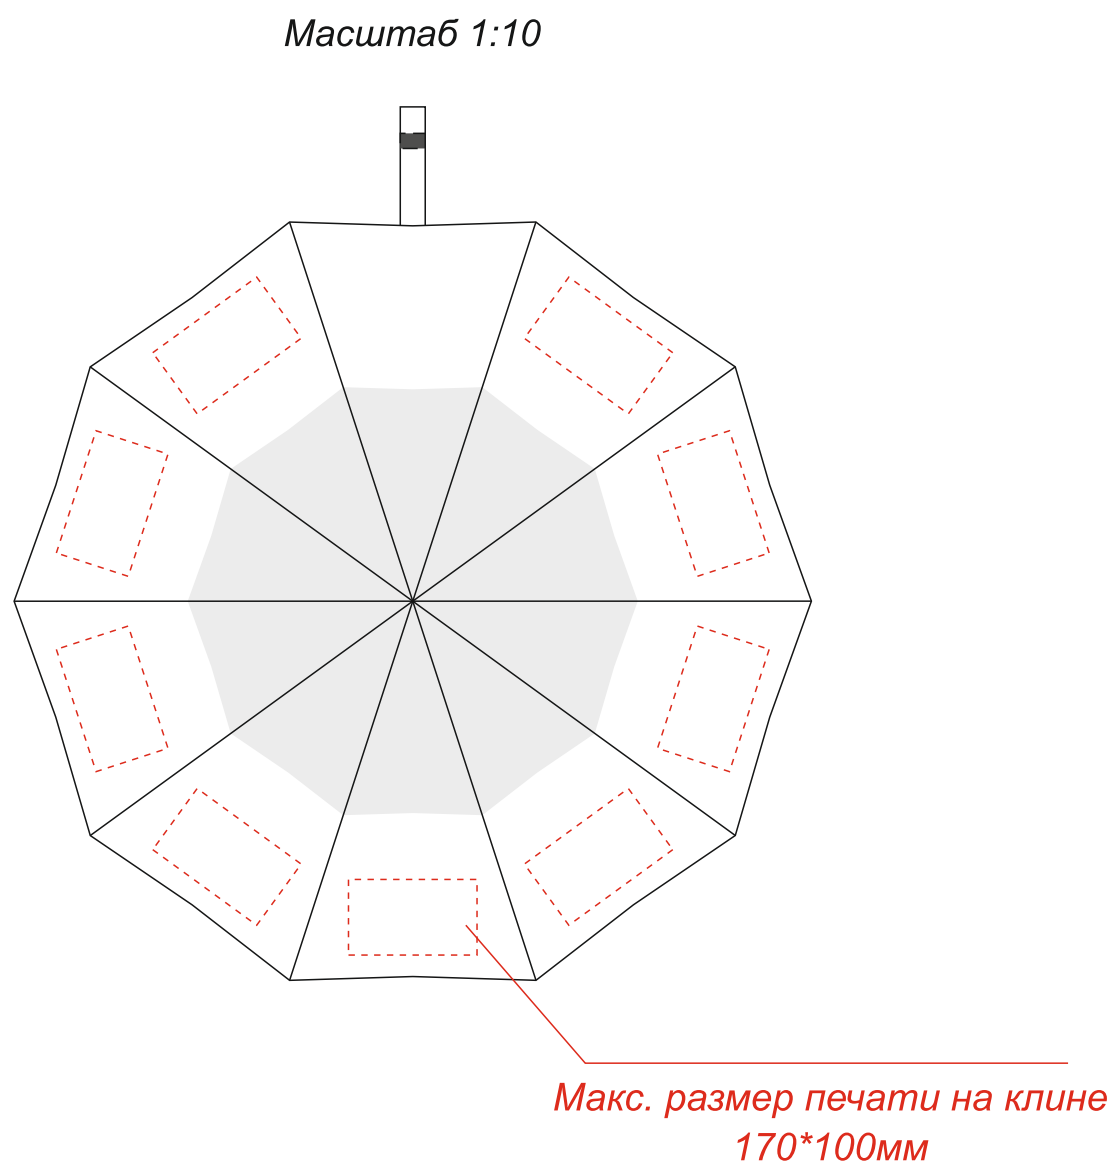

Зонт складной автоматический обратного сложения Forest Liverpool Reverse Safeclosing

Примечание: нанесение возможно на каждом клине, кроме клина с хлястиком

Масштаб 1:1

Хлястик