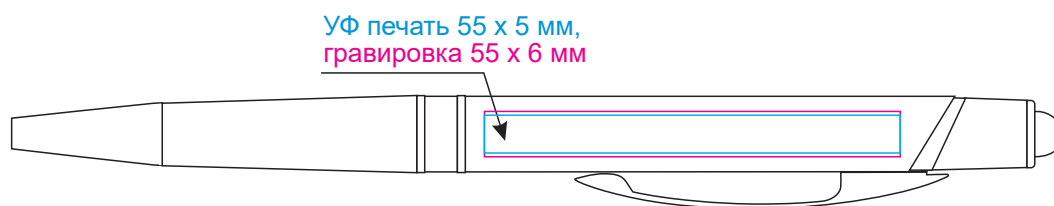

Масштаб 1:1

Модель	Шариковая ручка Comet NEO, зеленая
Артикул	193022.040.2
Количество	
Способ нанесения	
Цветность	
Размер нанесения	

ВНИМАНИЕ!

Тщательно проверяйте макет. Ваша подпись является основанием для печати.
Найденная в готовом изделии ошибка, в случае если макет утверждён заказчиком,
не является основанием для претензий к переделке заказа.