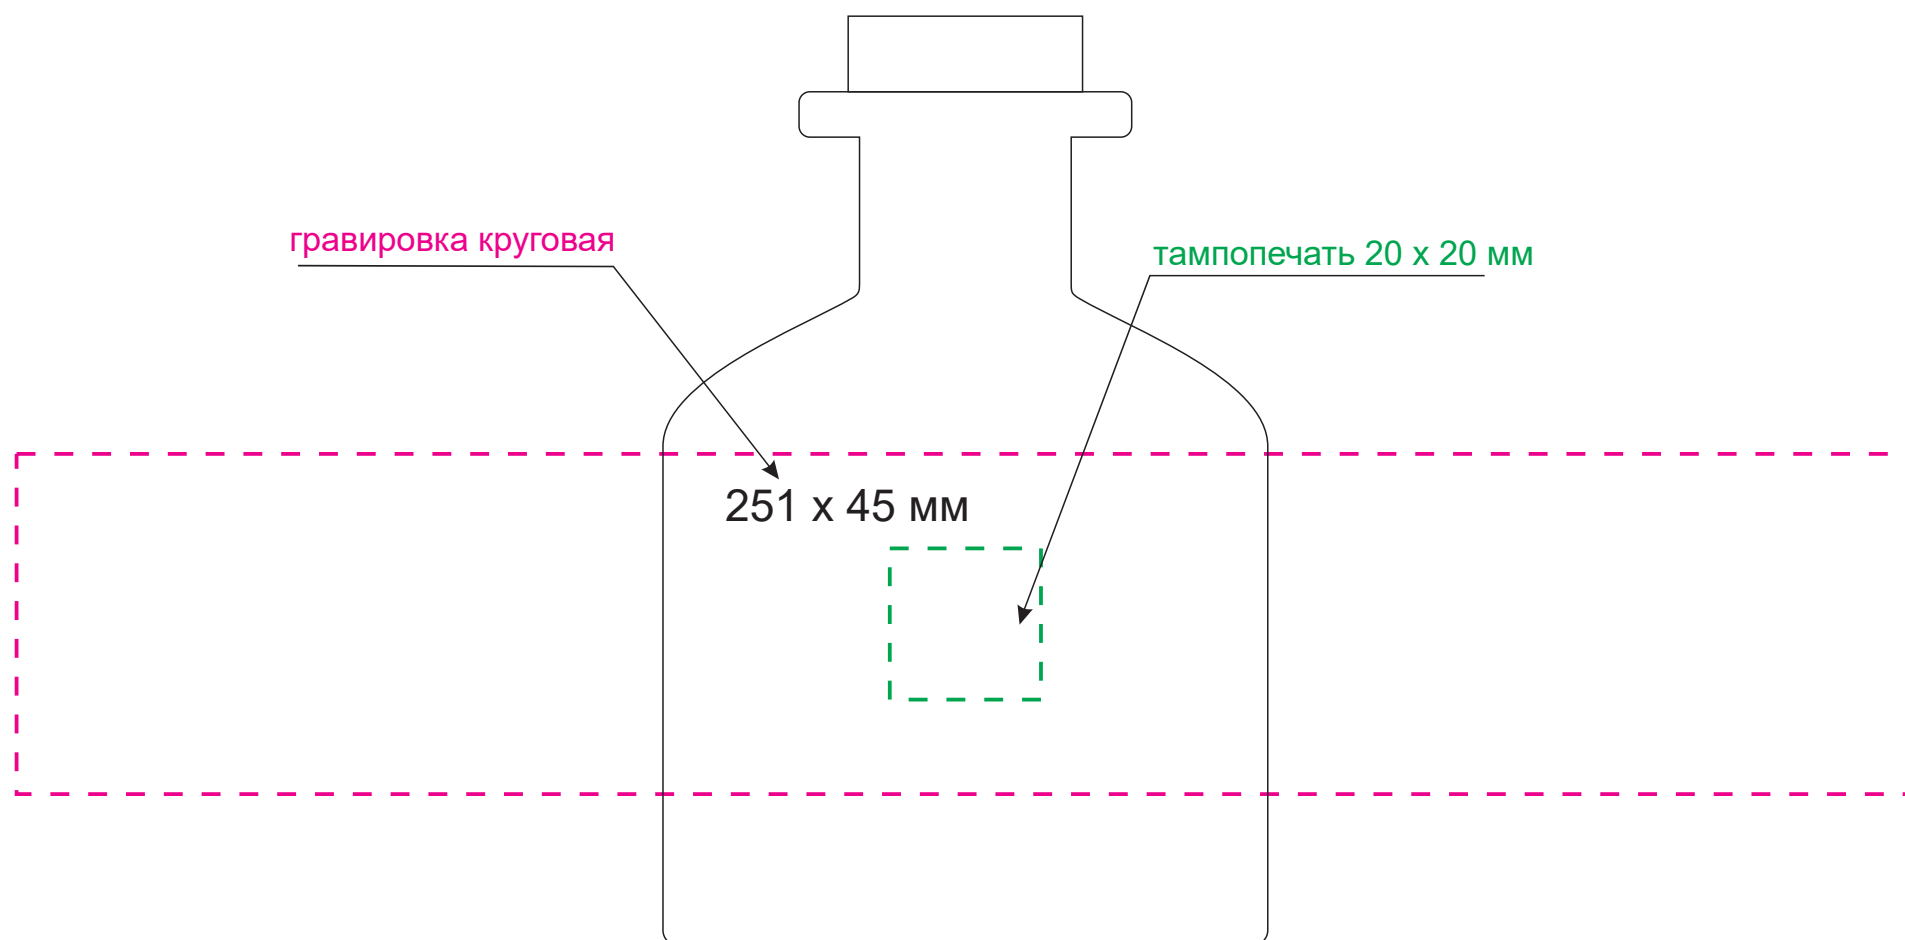

масштаб 1:1

Модель	Диффузор ароматический Mizu, серый
Артикул	730915.080
Количество	
Способ нанесения	
Цветность	
Размер нанесения	

**ВНИМАНИЕ!**

Тщательно проверяйте макет. Ваша подпись является основанием для печати.  
Найденная в готовом изделии ошибка, в случае если макет утверждён заказчиком,  
не является основанием для претензий к переделке заказа.  
После утверждения макета изменения не принимаются!

# шубер

Размер изделия в макете может отличаться от реального размера упаковки.  
Portobello рекомендует запуск шубера через образец.