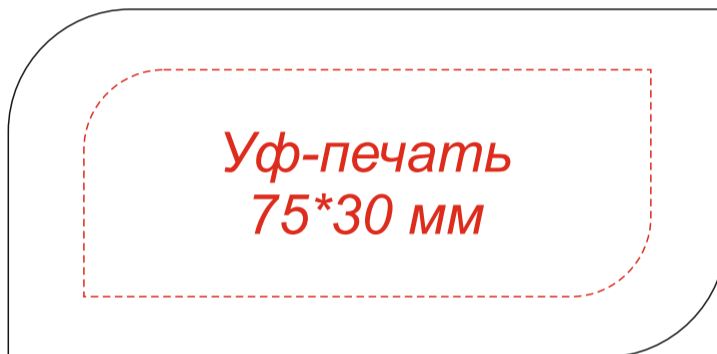

Арт.: 3024

Флешка Twist Color 16 Гб в футляре

Коробка  
вид сверху

Шубер  
вид сверху

**Внимание!**

Цвет нанесения обусловлен текстурой материала и может быть неоднородным.