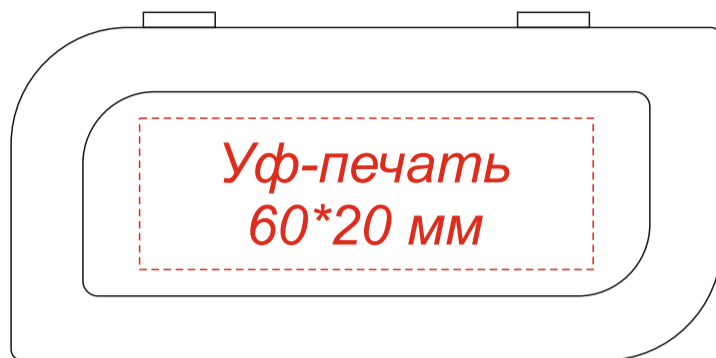

Арт.: 3024

Флешка Twist Color 16 Гб в футляре

Коробка  
вид сверху

Шубер  
вид сверху

**Внимание!**

Цвет нанесения обусловлен текстурой материала и может быть неоднородным.