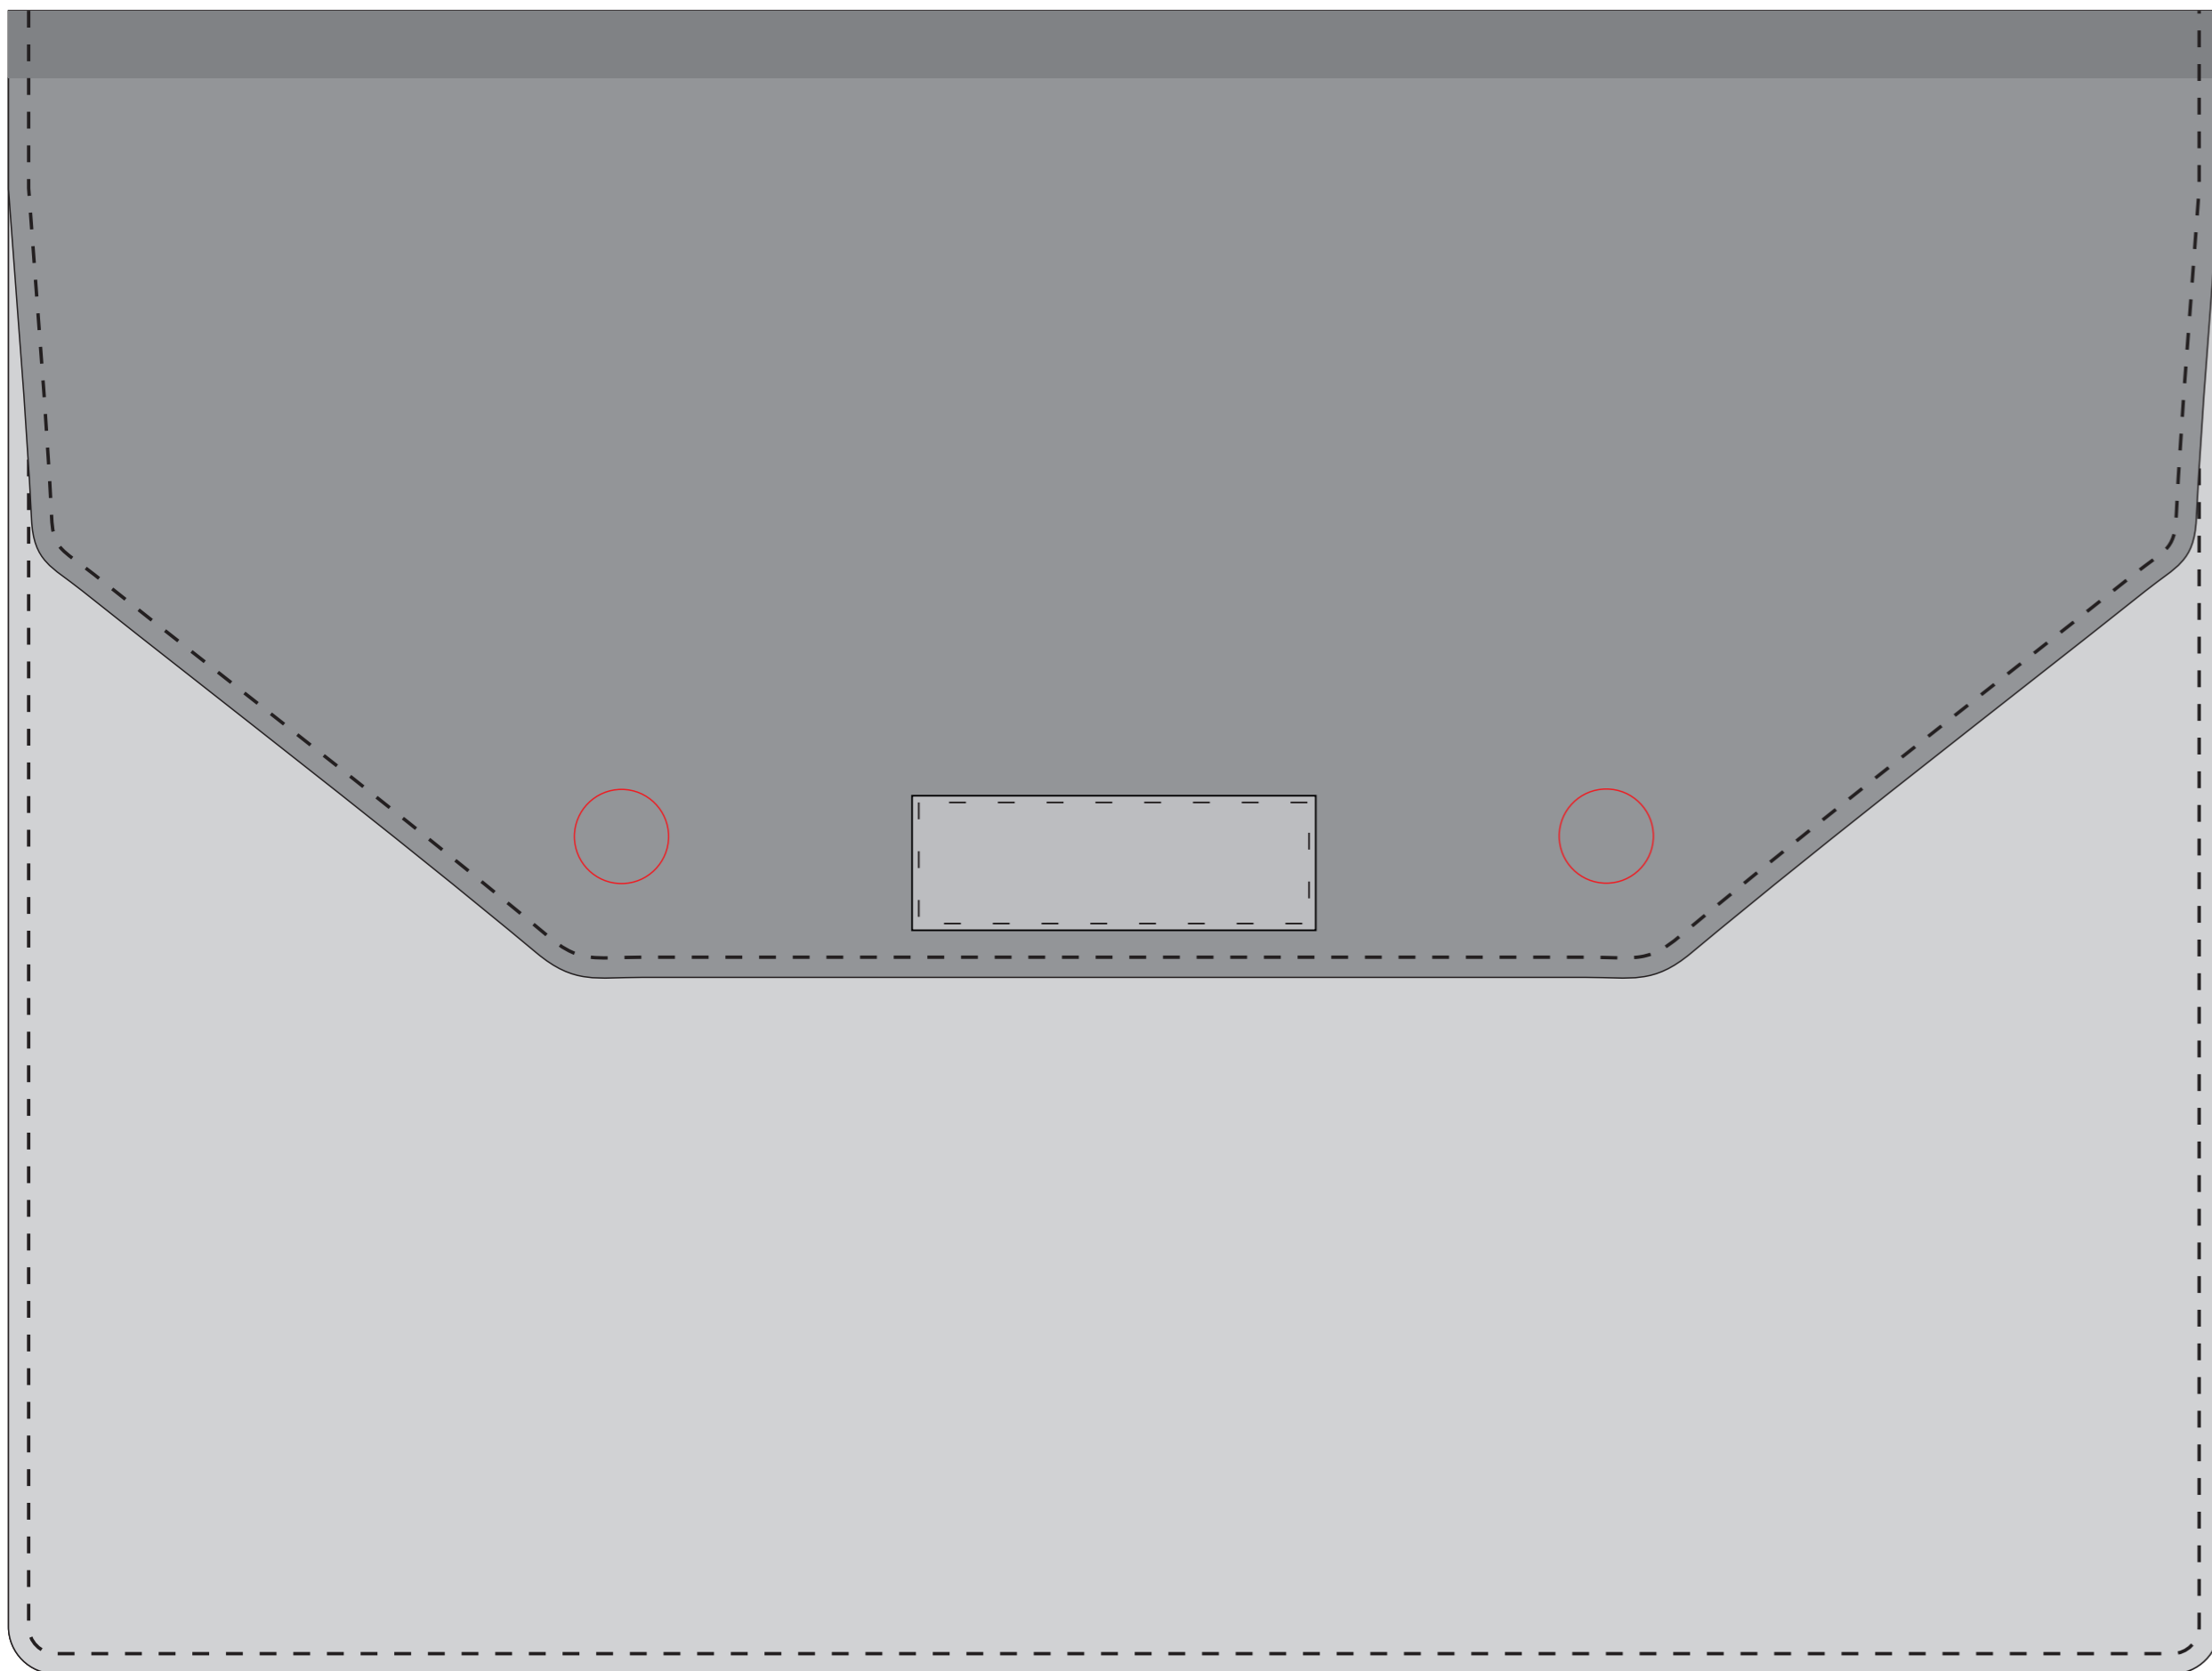

«Laptop Clutch PRO»

329 247

,

«Laptop Clutch PRO»

329 247

: 407 345

: 253 345

Тиснение 50 10